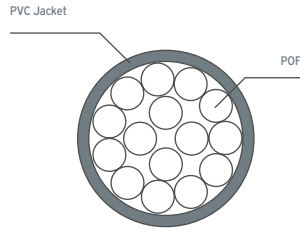

## MULTI-CORE ENDLIGHT with black PVC jacket

**Multicore endlight PMMA fibers with black PVC jacket** suitable for lighting projects, such as jewellery stores, museums etc.

**Multicore endlight PMMA πολύκλων ίνα με μαύρη PVC επένδυση** κατάλληλη για έργα φωτισμού όπως κοσμηματοπωλεία, μουσεία, galleries, έν αστρους ουρανούσ πσίνας κλπ.

CODE	PRODUCT	STRUCTURE	OUTER Ø	PACKING
<b>F026.75-4</b>	High Perf. light guide	4x0,75mm	3,00mm	450
<b>F026.75-7</b>	High Perf. light guide	7x0,75mm	4,00mm	450
<b>F026.75-14</b>	High Perf. light guide	14x0,75mm	5,00mm	300
<b>F026.75-25</b>	High Perf. light guide	25x0,75mm	6,00mm	100
<b>F026.75-42</b>	High Perf. light guide	42x0,75mm	8,00mm	100
<b>F026.75-75</b>	High Perf. light guide	75x0,75mm	12,00mm	100
<b>F026.75-126</b>	High Perf. light guide	126x0,75mm	14,00mm	100