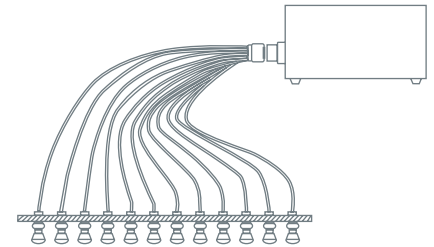

## MULTI-CORE ENDLIGHT with black PVC jacket

**Multicore endlight PMMA fibers with black PVC jacket** suitable for lighting projects, such as jewellery stores, museums etc.

**Multicore endlight PMMA πολύκλων ίνα με μαύρη PVC επένδυση** κατάλληλη για έργα φωτισμού όπως κοσμηματοπωλεία, μουσεία, galleries, έν αστρους ουρανούσ πσίνας κλπ.

CODE	PRODUCT	STRUCTURE	OUTER Ø	PACKING
<b>F026.75-4</b>	High Perf. light guide	4x0,75mm	3,00mm	450
<b>F026.75-7</b>	High Perf. light guide	7x0,75mm	4,00mm	450
<b>F026.75-14</b>	High Perf. light guide	14x0,75mm	5,00mm	300
<b>F026.75-25</b>	High Perf. light guide	25x0,75mm	6,00mm	100
<b>F026.75-42</b>	High Perf. light guide	42x0,75mm	8,00mm	100
<b>F026.75-75</b>	High Perf. light guide	75x0,75mm	12,00mm	100
<b>F026.75-126</b>	High Perf. light guide	126x0,75mm	14,00mm	100