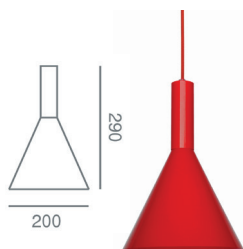

CL1350BA.B

CL1354RR.R

CL 1351BA.B

CL 1353BA.B

ZOURNAS E27

Το Zournas είναι κρεμαστό φωτιστικό κατασκευασμένο από αλουμίνιο για λαμπτήρες LED E27 max 60 W. Παράγεται σε πολλούς χρωματικούς συνδυασμούς σώματος φωτιστικού και καλωδίων.

Διαστάσεις \varnothing 200 x 170 mm - 290 mm - 360 mm - 420 mm - 480 mm. Δυνατότητα παραγωγής σε διαφορετικές διαστάσεις και χρωματικά Metal Effects. Ιδανικός για επαγγελματικούς χώρους και οικίες.

ΧΡΩΜΑΤΑ

ΤΕΧΝΙΚΑ ΧΑΡΑΚΤΗΡΙΣΤΙΚΑ

Όνομα προϊόντος	Zournas E27
Κωδικός	CL1350 _ _ _ / CL1354 _ _ _ / CL1351 _ _ _ / CL1352 _ _ _ / CL1353 _ _ _
Τεχνολογία	LED - Halogen
Υλικό κατασκευής	Αλουμίνιο
Ντουϊ / λαμπτήρας	E27 / LED LAMPS, HALOGEN LAMPS
Περιβάλλον τοποθέτησης	Εσωτερικός χώρος
Εφαρμογή	Επαγγελματικοί χώροι - Οικίες
Κατανάλωση Ενέργειας (W)	Max 40W
Τάση προϊόντος (v)	220 - 240V, 50 - 60 Hz
Ενεργειακή κλάση	A,A+
Ηλεκτρική προστασία	ΚΛΑΣΗ I
Βαθμός προστασίας	IP20
Αυξομείωση φωτεινής ροής (dim)	OXI - NAI (εξαρτάται από τον λαμπτήρα)
Διάσταση	\varnothing 200 x 170 mm - 290 mm - 360 mm - 420 mm - 480 mm
Χρώμα σώματος	Λευκό - Μαύρο - Αλουμίνιο - Μονοχρωμία - Διχρωμία
Τύπος τοποθέτησης	Κρεμαστά - Αναρτώμενα