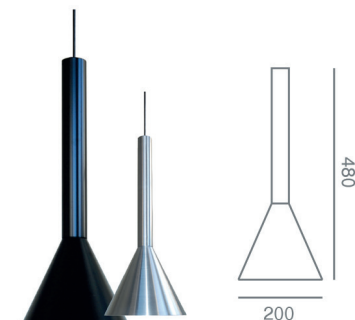

CL1350BA.B

CL1354RR.R

CL 1351BA.B

CL 1353BA.B

ZOURNAS E27

Το Zournas είναι κρεμαστό φωτιστικό κατασκευασμένο από αλουμίνιο για λαμπτήρες LED E27 max 60 W. Παράγεται σε πολλούς χρωματικούς συνδυασμούς σώματος φωτιστικού και καλωδίων.

Διαστάσεις \varnothing 200 x 170 mm - 290 mm - 360 mm - 420 mm - 480 mm. Δυνατότητα παραγωγής σε διαφορετικές διαστάσεις και χρωματικά Metal Effects. Ιδανικός για επαγγελματικούς χώρους και οικίες.

ΧΡΩΜΑΤΑ

ΤΕΧΝΙΚΑ ΧΑΡΑΚΤΗΡΙΣΤΙΚΑ

Όνομα προϊόντος	Zournas E27
Κωδικός	CL1350 _ _ _ / CL1354 _ _ _ / CL1351 _ _ _ / CL1352 _ _ _ / CL1353 _ _ _
Τεχνολογία	LED - Halogen
Υλικό κατασκευής	Αλουμίνιο
Ντουϊ / λαμπτήρας	E27 / LED LAMPS, HALOGEN LAMPS
Περιβάλλον τοποθέτησης	Εσωτερικός χώρος
Εφαρμογή	Επαγγελματικοί χώροι - Οικίες
Κατανάλωση Ενέργειας (W)	Max 40W
Τάση προϊόντος (v)	220 - 240V, 50 - 60 Hz
Ενεργειακή κλάση	A,A+
Ηλεκτρική προστασία	ΚΛΑΣΗ I
Βαθμός προστασίας	IP20
Αυξομείωση φωτεινής ροής (dim)	OXI - NAI (εξαρτάται από τον λαμπτήρα)
Διάσταση	\varnothing 200 x 170 mm - 290 mm - 360 mm - 420 mm - 480 mm
Χρώμα σώματος	Λευκό - Μαύρο - Αλουμίνιο - Μονοχρωμία - Διχρωμία
Τύπος τοποθέτησης	Κρεμαστά - Αναρτώμενα