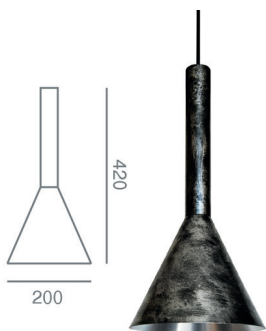

CL1350BA.B

CL1354RR.R

CL 1351BA.B

CL 1353BA.B

ZOURNAS E27

Το Zournas είναι κρεμαστό φωτιστικό κατασκευασμένο από αλουμίνιο για λαμπτήρες LED E27 max 60 W. Παράγεται σε πολλούς χρωματικούς συνδυασμούς σώματος φωτιστικού και καλωδίων.

Διαστάσεις \varnothing 200 x 170 mm - 290 mm - 360 mm - 420 mm - 480 mm. Δυνατότητα παραγωγής σε διαφορετικές διαστάσεις και χρωματικά Metal Effects. Ιδανικός για επαγγελματικούς χώρους και οικίες.

ΧΡΩΜΑΤΑ

ΤΕΧΝΙΚΑ ΧΑΡΑΚΤΗΡΙΣΤΙΚΑ

Όνομα προϊόντος	Zournas E27
Κωδικός	CL1350 _ _ _ / CL1354 _ _ _ / CL1351 _ _ _ / CL1352 _ _ _ / CL1353 _ _ _
Τεχνολογία	LED - Halogen
Υλικό κατασκευής	Αλουμίνιο
Ντουϊ / λαμπτήρας	E27 / LED LAMPS, HALOGEN LAMPS
Περιβάλλον τοποθέτησης	Εσωτερικός χώρος
Εφαρμογή	Επαγγελματικοί χώροι - Οικίες
Κατανάλωση Ενέργειας (W)	Max 40W
Τάση προϊόντος (v)	220 - 240V, 50 - 60 Hz
Ενεργειακή κλάση	A,A+
Ηλεκτρική προστασία	ΚΛΑΣΗ I
Βαθμός προστασίας	IP20
Αυξομείωση φωτεινής ροής (dim)	OXI - NAI (εξαρτάται από τον λαμπτήρα)
Διάσταση	\varnothing 200 x 170 mm - 290 mm - 360 mm - 420 mm - 480 mm
Χρώμα σώματος	Λευκό - Μαύρο - Αλουμίνιο - Μονοχρωμία - Διχρωμία
Τύπος τοποθέτησης	Κρεμαστά - Αναρτώμενα

ΚΩΔΙΚΟΣ - ΠΕΡΙΓΡΑΦΗ (ενδεικτικοί κωδικοί)

CL1350BA.B	200x170 mm LED 230V 11 - 40W Black εξωτ. - Alumin. εσωτ. - Black καλώδιο
CL1354WA.W	200x290 mm LED 230V 11 - 40W White εξωτ. - Alumin. εσωτ. - White καλώδιο
CL1351AA.B	200x360 mm LED 230V 11 - 40W Alumin. εξωτ. - Alumin. εσωτ. - Black καλώδιο
CL1352BA.B	200x420 mm LED 230V 11 - 40W Black εξωτ. - Alumin. εσωτ. - Black καλώδιο
CL1353BA.B	200x480 mm LED 230V 11 - 40W Black εξωτ. - Alumin. εσωτ. - Black καλώδιο