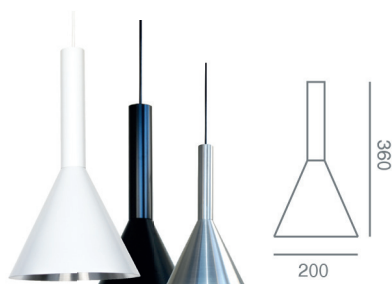

CL1350BA.B

CL1354RR.R

CL 1351BA.B

CL 1353BA.B

ZOURNAS E27

Το Zournas είναι κρεμαστό φωτιστικό κατασκευασμένο από αλουμίνιο για λαμπτήρες LED E27 max 60 W. Παράγεται σε πολλούς χρωματικούς συνδυασμούς σώματος φωτιστικού και καλωδίων.

Διαστάσεις \varnothing 200 x 170 mm - 290 mm - 360 mm - 420 mm - 480 mm. Δυνατότητα παραγωγής σε διαφορετικές διαστάσεις και χρωματικά Metal Effects. Ιδανικός για επαγγελματικούς χώρους και οικίες.

ΧΡΩΜΑΤΑ