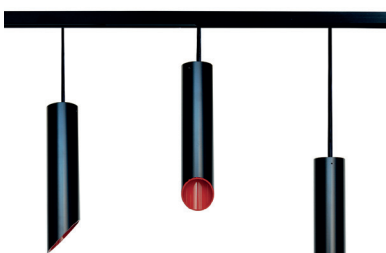

## TUBO FA GU10 Ø55

Το Tubo Fa Ø 55 GU10 είναι κρεμαστό φωτιστικό εσωτερικού χώρου κατασκευασμένο από extruded αλουμίνιο βαμμένο ηλεκτροστατικά σε μεγάλη ποικιλία χρωμάτων. Παράγεται σε διάσταση Ø 55 x 150 mm - 200 mm - 250 mm - 300 mm - 400 mm - 500 mm - 1000 mm. Κατόπιν παραγγελίας παράγεται σε διαφορετικά μήκη και σε πολλούς συνδυασμούς χρωμάτων. Δυνατότητα τοποθέτησης του λαμπτήρα σε βάθος για φωτισμό DARK LIGHT. Ιδανικό για επαγγελματικούς χώρους και οικίες. Διατίθεται σε downlights επιφανείας και σε προβολέα ράγας.

## ΤΕΧΝΙΚΑ ΧΑΡΑΚΤΗΡΙΣΤΙΚΑ

Όνομα προϊόντος	<b>Tubo Ø 55 GU10</b>
Κωδικός	<b>CL162.1_ _</b>
Τεχνολογία	<b>Led - Halogen</b>
Υλικό κατασκευής	<b>Αλουμίνιο</b>
Ντουϊ / λαμπτήρας	<b>GU10/ LED PAR16 LAMPS, HALOGEN PAR16 LAMPS</b>
Περιβάλλον τοποθέτησης	<b>Εσωτερικός χώρος</b>
Εφαρμογή	<b>Επαγγελματικοί χώροι - Οικίες</b>
Κατανάλωση Ενέργειας (W)	<b>3 - 50W</b>
Τάση προϊόντος (V)	<b>220 - 240V</b>
Ενεργειακή κλάση	<b>A+</b>
Ηλεκτρική προστασία	<b>ΚΛΑΣΗ I</b>
Βαθμός προστασίας	<b>IP20</b>
Αυξομείωση φωτεινής ροής (dim)	<b>NAI</b>
Διάσταση	<b>Ø 55 x 150 mm - 200 mm - 250 mm - 300 mm - 400 mm - 500 mm - 1000 mm</b>
Χρώμα σώματος	<b>Λευκό - Μαύρο - Γκρι</b>
Τύπος τοποθέτησης	<b>Κρεμαστά - Αναρτώμενα</b>

## ΚΩΔΙΚΟΣ - ΠΕΡΙΓΡΑΦΗ

**CL162.1WW.W** | Tubo fa | Ø 55 x 500 mm | LED | 230V | GU10 | 10W | White inside - white outside - white cable

Color Code / Κωδικός Χρώματος External & Internal / Εξωτερικά & Εσωτερικά	Cable Color Code Κωδικός Χρώματος Καλωδίου	Code System Ανάλυση Κωδικού
W ○ white / λευκό B ● black / μαύρο A ● aluminium / αλουμίνιο R ● red / κόκκινο O ● orange / πορτοκαλί Y ● yellow / κίτρινο GM ● golden / χρυσαφί BL ● blue / μπλε P ● purple / μωβ GG ● green / πράσινο CP ● copper / χαλκός	W ○ white / λευκό B ● black / μαύρο R ● red / κόκκινο O ● orange / πορτοκαλί Y ● yellow / κίτρινο X ● golden / χρυσαφί D transparent / διάφανο S wire / συρματόσχοινο	CL120 Εξωτερικό χρώμα φωτιστικού B Εσωτερικό χρώμα φωτιστικού R Χρώμα Καλωδίου R 