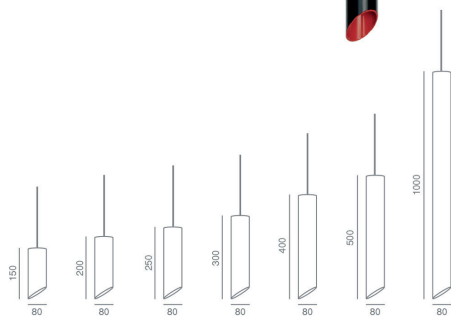

## TUBO FA GU10 Ø55

Το Tubo Fa Ø 55 GU10 είναι κρεμαστό φωτιστικό εσωτερικού χώρου κατασκευασμένο από extruded αλουμίνιο βαμμένο ηλεκτροστατικά σε μεγάλη ποικιλία χρωμάτων. Παράγεται σε διάσταση Ø 55 x 150 mm - 200 mm - 250 mm - 300 mm - 400 mm - 500 mm - 1000 mm. Κατόπιν παραγγελίας παράγεται σε διαφορετικά μήκη και σε πολλούς συνδυασμούς χρωμάτων. Δυνατότητα τοποθέτησης του λαμπτήρα σε βάθος για φωτισμό DARK LIGHT. Ιδανικό για επαγγελματικούς χώρους και οικίες. Διατίθεται σε downlights επιφανείας και σε προβολέα ράγας.