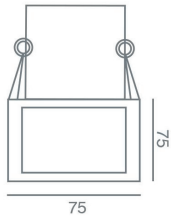

ΚΩΔΙΚΟΣ - ΠΕΡΙΓΡΑΦΗ

AK2054	Project | LED PAR16 | GU10 | 230V | 1 x 4-50W | nickel matt
AK2055	Project | LED PAR16 | GU10 | 230V | 1 x 4-50W | silver

65