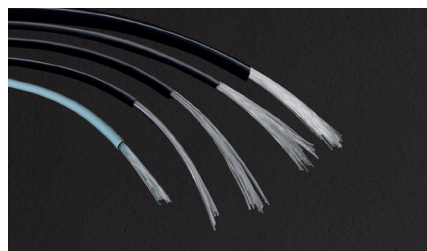

High performance light guide

Multicore endlight PMMA fibers with black PVC jacket suitable for starry skies in swimming pools, spa, in ceilings, lighting projects such as jewellery stores, museums etc.

Multicore endlight PMMA πολύκλωνη ίνα με μαύρη PVC επένδυση κατάλληλη για έργα φωτισμού όπως έναστρος ουρανός πισίνας, spa, έναστρος ουρανός οροφής, βραχοσυνθέσεις, κοσμηματοπωλεία, μουσεία, galleries, κλπ.

Η **akriphos** κατασκευάζει **κόμβους οπτικής ίνας** σύμφωνα με τα μήκη και τις διαμέτρους που απαιτεί η κάθε πισίνα και το κάθε έργο μετά από συνεννόηση.

CODE	PRODUCT	STRUCTURE	OUTER Ø	PACKING
F026.75-4	High Perf. light guide	4x0,75mm	3,00mm	450
F026.75-7	High Perf. light guide	7x0,75mm	4,00mm	450
F026.75-14	High Perf. light guide	14x0,75mm	5,00mm	300
F026.75-25	High Perf. light guide	25x0,75mm	6,00mm	100
F026.75-42	High Perf. light guide	42x0,75mm	8,00mm	100
F026.75-75	High Perf. light guide	75x0,75mm	12,00mm	100
F026.75-126	High Perf. light guide	126x0,75mm	14,00mm	100

CODE	PRODUCT	STRUCTURE	OUTER Ø	PACKING
F026.100-4	High Perf. light guide	4x1,00mm	4,00mm	1000
F026.100-7	High Perf. light guide	7x1,00mm	5,00mm	500
F026.100-14	High Perf. light guide	14x1,00mm	6,00mm	100
F026.100-25	High Perf. light guide	25x1,00mm	10,00mm	100
F026.100-42	High Perf. light guide	42x1,00mm	12,00mm	100
F026.100-75	High Perf. light guide	75x1,00mm	14,00mm	100