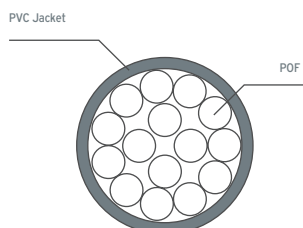

High performance light guide

Multicore endlight PMMA fibers with black PVC jacket suitable for starry skies in swimming pools, spa, in ceilings, lighting projects such as jewellery stores, museums etc.

Η **akriphos** κατασκευάζει **κόμβους οπτικής ίνας** σύμφωνα με τα μήκη και τις διαμέτρους που απαιτεί η κάθε πισίνα και το κάθε έργο μετά από συνεννόηση.

CODE	PRODUCT	STRUCTURE	OUTER Ø	PACKING
F026.75-4	High Perf. light guide	4x0,75mm	3,00mm	450
F026.75-7	High Perf. light guide	7x0,75mm	4,00mm	450
F026.75-14	High Perf. light guide	14x0,75mm	5,00mm	300
F026.75-25	High Perf. light guide	25x0,75mm	6,00mm	100
F026.75-42	High Perf. light guide	42x0,75mm	8,00mm	100
F026.75-75	High Perf. light guide	75x0,75mm	12,00mm	100
F026.75-126	High Perf. light guide	126x0,75mm	14,00mm	100