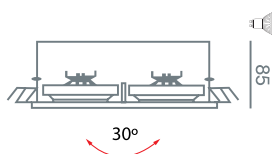

ΤΕΧΝΙΚΑ ΧΑΡΑΚΤΗΡΙΣΤΙΚΑ

Όνομα προϊόντος	Dark mini 2φ
Κωδικός	D4612
Τεχνολογία	Led
Υλικό κατασκευής	Αλουμίνιο, χάλυβα
Ντουϊ / λαμπτήρας	GU10/ LED PAR16 LAMPS, HALOGEN PAR16 LAMPS
Περιβάλλον τοποθέτησης	Εσωτερικός χώρος
Εφαρμογή	Επαγγελματικοί χώροι και οικίες
Κατανάλωση Ενέργειας (W)	2 x 4 - 50W
Τάση προϊόντος (V)	220 - 240v
Ενεργειακή κλάση	A+
Ηλεκτρική προστασία	Κλάση I
Βαθμός προστασίας	IP20
Αυξομείωση φωτεινής ροής (dim)	ΝΑΙ
Χρώμα σώματος	Λευκό - Μαύρο - Γκρι
Διαστάσεις	115 x 200 mm H: 85 mm. Κοπή οπής: 102 x 185 mm
Τύπος τοποθέτησης	Χωνευτά

ΚΩΔΙΚΟΣ - ΠΕΡΙΓΡΑΦΗ

D4612GS	Dark mini 2φ | LED PAR16 | GU10 | 230V | 2 x 4-50W | Grey
D4612W	Dark mini 2φ | LED PAR16 | GU10 | 230V | 2 x 4-50W | White
D4612B	Dark mini 2φ | LED PAR16 | GU10 | 230V | 2 x 4-50W | Black