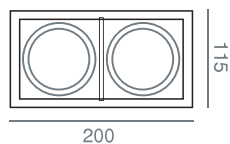

## DARK MINI 2Φ

Το Dark mini 2φ D4612 είναι ένα χωνευτό φωτιστικό οροφής, κατασκευασμένο από αλουμίνιο και χάλυβα, βαμμένο ηλεκτροστατικά λευκού – γκρι – μαύρου χρώματος. Με την φωτιστική πηγή τοποθετημένη βαθιά στο σώμα των φωτιστικών για αντιθαμβωτικό αποτέλεσμα, κατάλληλο για **DARK LIGHT** φωτισμό. Μίας κίνησης, με κάθετη περιστροφή 30°.

Διαστάσεις: 115 x 200 mm H: 85 mm. Κοπή οπής: 102 x 185 mm. Κατόπιν παραγγελίας παράγεται σε Anthracite Grained - Golden mat και άλλα χρώματα.

## ΤΕΧΝΙΚΑ ΧΑΡΑΚΤΗΡΙΣΤΙΚΑ

Όνομα προϊόντος	<b>Dark mini 2φ</b>
Κωδικός	<b>D4612</b>
Τεχνολογία	<b>Led</b>
Υλικό κατασκευής	<b>Αλουμίνιο, χάλυβα</b>
Ντουϊ / λαμπτήρας	<b>GU10/ LED PAR16 LAMPS, HALOGEN PAR16 LAMPS</b>
Περιβάλλον τοποθέτησης	<b>Εσωτερικός χώρος</b>
Εφαρμογή	<b>Επαγγελματικοί χώροι και οικίες</b>
Κατανάλωση Ενέργειας (W)	<b>2 x 4 - 50W</b>
Τάση προϊόντος (V)	<b>220 - 240v</b>
Ενεργειακή κλάση	<b>A+</b>
Ηλεκτρική προστασία	<b>Κλάση I</b>
Βαθμός προστασίας	<b>IP20</b>
Αυξομείωση φωτεινής ροής (dim)	<b>ΝΑΙ</b>
Χρώμα σώματος	<b>Λευκό - Μαύρο - Γκρι</b>
Διαστάσεις	<b>115 x 200 mm H: 85 mm. Κοπή οπής: 102 x 185 mm</b>
Τύπος τοποθέτησης	<b>Χωνευτά</b>