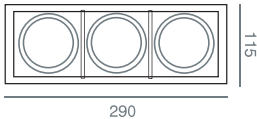

DARK MINI 3Φ

Το Dark mini 3φ είναι ένα χωνευτό φωτιστικό οροφής, κατασκευασμένο από αλουμίνιο και χάλυβα, βαμμένο ηλεκτροστατικά λευκού – γκρι – μαύρου χρώματος. Με την φωτιστική πηγή τοποθετημένη βαθειά στο σώμα των φωτιστικών για αντιθαμβωτικό αποτέλεσμα, κατάλληλο για **DARK LIGHT** φωτισμό. Μίας κίνησης, με κάθετη περιστροφή 30°.
Διαστάσεις: 115 x 290 mm H: 85 mm. Κοπή οπής: 102 x 270 mm.
Κατόπιν παραγγελίας παράγεται σε Anthracite Grained - Golden mat και άλλα χρώματα.

ΧΡΩΜΑΤΑ

ON REQUEST: Anthracite Grained
Golden mat – and more colors

102x270

290

30°

ΤΕΧΝΙΚΑ ΧΑΡΑΚΤΗΡΙΣΤΙΚΑ

Όνομα προϊόντος	Dark mini 3φ
Κωδικός	D4633
Τεχνολογία	Led
Υλικό κατασκευής	Αλουμίνιο, χάλυβας
Ντουϊ / λαμπτήρας	GU10/ LED PAR16 LAMPS, HALOGEN PAR16 LAMPS
Περιβάλλον τοποθέτησης	Εσωτερικός χώρος
Εφαρμογή	Επαγγελματικό χώροι και οικίες
Κατανάλωση Ενέργειας (W)	3 x 4 - 50W
Τάση προϊόντος (V)	220 - 240v
Ενεργειακή κλάση	A+
Ηλεκτρική προστασία	Κλάση I
Βαθμός προστασίας	IP20
Αυξομείωση φωτεινής ροής (dim)	ΝΑΙ
Χρώμα σώματος	Λευκό - Μαύρο - Γκρι
Διαστάσεις	115 x 290 mm H: 85 mm. Κοπή οπής: 102 x 270 mm
Τύπος τοποθέτησης	Χωνευτά