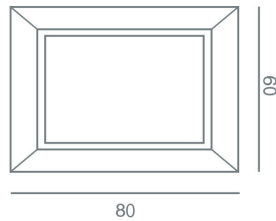

Διάσταση 80 x 60 mm, κοπή οπής 65 x 50 mm.

Ιδανικό για εσωτερικούς χώρους, τοίχους και σκάλες.

ΧΡΩΜΑΤΑ

Nickel Matte

ΤΕΧΝΙΚΑ ΧΑΡΑΚΤΗΡΙΣΤΙΚΑ

65x50

Όνομα προϊόντος	Tivi
Κωδικός	AK4100
Υλικό κατασκευής	Αλουμίνιο
Ντουί / λαμπτήρας	2 pins G4 Led - Halogen
Περιβάλλον τοποθέτησης	Εσωτερικός χώρος
Εφαρμογή	Επαγγελματικοί χώροι - Ξενοδοχεία
Κατανάλωση Ενέργειας (W)	MAX 20W
Τάση δικτύου (V)	12V - 230V
Ενεργειακή κλάση	A+
Ηλεκτρική προστασία	Κλάση I II / Κλάση I
Βαθμός προστασίας	IP20
Αυξομείωση φωτεινής ροής (dim)	OXI - NAI (εξαρτάται από τον λαμπτήρα)
Τύπος ελέγχου	Ηλεκτρονικός εξωτερικός driver
Διαστάσεις	80 x 60 mm, κοπή οπής 65 x 50 mm
Χρώμα σώματος	Νίκελ Ματ
Τύπος τοποθέτησης	Χωνευτά