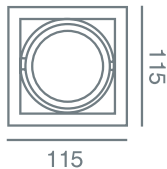

4601GS

Παράγεται και σε στρογγυλό

STANDARD 1Φ

Το Standard 1φ είναι ένα κωνευτό φωτιστικό οροφής, κατασκευασμένο από αλουμίνιο και χάλυβα, βαμμένο ηλεκτροστατικά λευκού – γκρι – μαύρου χρώματος. Δύο κινήσεων, με κάθετη περιστροφή 45° και οριζόντια 45°. Διαστάσεις: 115 x 115 mm H: 75 mm. Κοπή οπής: 102 x 95 mm.

ΧΡΩΜΑΤΑ

ΤΕΧΝΙΚΑ ΧΑΡΑΚΤΗΡΙΣΤΙΚΑ

Όνομα προϊόντος	Standard 1φ
Κωδικός	4631
Τεχνολογία	Led
Υλικό κατασκευής	Αλουμίνιο, χάλυβας
Ντουί / λαμπτήρας	GU10/ LED PAR16 LAMPS, HALOGEN PAR16 LAMPS
Περιβάλλον τοποθέτησης	Εσωτερικός χώρος
Εφαρμογή	Επαγγελματικοί χώροι και οικίες
Κατανάλωση Ενέργειας (W)	1 x 4 - 50W
Τάση προϊόντος (V)	220 - 240v
Ενεργειακή κλάση	A+
Ηλεκτρική προστασία	Κλάση I
Βαθμός προστασίας	IP20
Αυξομείωση φωτεινής ροής (dim)	NAI
Χρώμα σώματος	Λευκό - Μαύρο - Γκρι
Διαστάσεις	115 x 115 mm H: 75 mm. Κοπή οπής: 102 x 95 mm
Τύπος τοποθέτησης	Χωνευτά