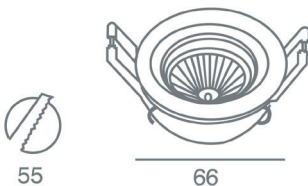

Dark light

55

66

FIRE 5110.171 GU4

Το Fire είναι ένα χωνευτό φωτιστικό οροφής, κατασκευασμένο από φυσικό αλουμίνιο με επεξεργασία anodic oxydation. Με την φωτιστική πηγή τοποθετημένη βαθειά στο σώμα των φωτιστικών για αντιθαμβωτικό αποτέλεσμα, κατάλληλο για **DARK LIGHT** φωτισμό. Μίας κίνησης, με κάθετη περιστροφή 30°. Διαστάσεις: Ø 66 mm. Κοπή οπής: 55 mm.

ΧΡΩΜΑΤΑ

Aluminium

ΤΕΧΝΙΚΑ ΧΑΡΑΚΤΗΡΙΣΤΙΚΑ

Όνομα προϊόντος	Fire
Κωδικός	5110.171
Τεχνολογία	LED
Υλικό κατασκευής	Αλουμίνιο με επεξεργασία anodic oxydation
Ντουι / λαμπτήρας	GU4 / LED MR11 12V - HALOGEN MR11 12V
Περιβάλλον τοποθέτησης	Εσωτερικός χώρος
Εφαρμογή	Επαγγελματικοί χώροι και οικίες
Κατανάλωση Ενέργειας (W)	2-35W
Τάση δικτύου (V)	12V
Ενεργειακή κλάση	A, A+
Ηλεκτρική προστασία	ΚΛΑΣΗ III
Τύπος ελέγχου	Ηλεκτρονικός Driver Εξωτερικός
Βαθμός προστασίας	IP20
Αυξομείωση φωτεινής ροής (dim)	ΟΧΙ - ΝΑΙ (1-10V) ή (TRIAC) ή (DALI)
Χρώμα σώματος	Αλουμίνιο
Διαστάσεις	Ø 66 mm. Κοπή οπής: 55 mm
Τύπος τοποθέτησης	Χωνευτά