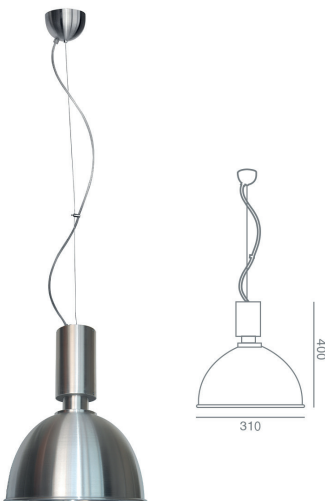

1210.1

1210.1ΣΔ

## HERA 1210 E27

Το Hera 1 είναι κρεμαστό φωτιστικό για λαμπτήρες LED E27. Κατασκευασμένο από αλουμίνιο. Λευκού - μαύρου - γκρι χρώματος & polished aluminium. Διαστάσεις  $\varnothing$  310 x 400 mm, ανάρτηση με καλώδιο ή συρματόσχοινο. Βάρος 1340 gr. Κατόπιν παραγγελίας παράγεται σε διαφορετικά χρώματα. Επίσης παράγεται και με κρύσταλλο διάφανο ή ματ. Ιδανικό για χώρους με βιομηχανικό design, επαγγελματικούς χώρους και οικίες.

## ΤΕΧΝΙΚΑ ΧΑΡΑΚΤΗΡΙΣΤΙΚΑ

Όνομα προϊόντος	<b>Hera</b>
Κωδικός	<b>1210</b>
Τεχνολογία	<b>Led - Halogen</b>
Υλικό κατασκευής	<b>Αλουμίνιο</b>
Ντουϊ / λαμπτήρας	<b>E27 / LED LAMPS, HALOGEN LAMPS</b>
Περιβάλλον τοποθέτησης	<b>Εσωτερικός χώρος</b>
Εφαρμογή	<b>Επαγγελματικοί χώροι - Οικίες</b>
Κατανάλωση Ενέργειας (W)	<b>Max 60W</b>
Τάση προϊόντος (v)	<b>220 - 240V, 50 - 60 Hz</b>
Ενεργειακή κλάση	<b>A,A+</b>
Ηλεκτρική προστασία	<b>ΚΛΑΣΗ I</b>
Βαθμός προστασίας	<b>IP20</b>
Αυξομείωση φωτεινής ροής (dim)	<b>OXI - ΝΑΙ (εξαρτάται από τον λαμπτήρα)</b>
Διάσταση	<b><math>\varnothing</math> 310 x 400 mm</b>
Χρώμα σώματος	<b>Αλουμίνιο</b>
Βάρος	<b>1340 gr</b>
Τύπος τοποθέτησης	<b>Κρεμαστά - Αναρτώμενα</b>