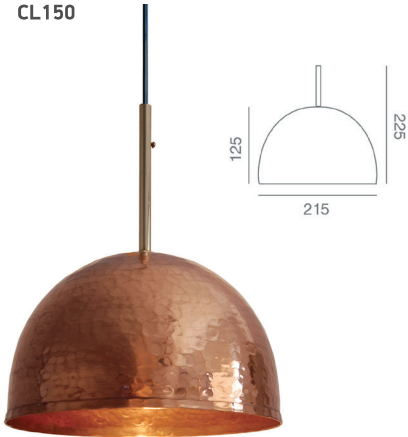

CL150

CL151

CL152

ONEIRO E27

Το Oneiro είναι φωτιστικό κατάλληλο για λαμπτήρες Led E27 ή Halogen 4-40 W. Κατασκευασμένο από σφυρήλατο χειροποίητο χαλκό και ορείχαλκο. Διατίθεται σε κρεμαστό μονόφωτο οροφής, επίτοιχο ή δαπέδου. Διάσταση \varnothing 215 x 125 x 225 mm, μήκος καλωδίων 1 m. Ιδανικός για επαγγελματικούς χώρους και οικίες.

Παραγγελία κατόπιν συνεννόησης και μόνο σε μεγάλες ποσότητες.

ΧΡΩΜΑΤΑ

Copper

ΤΕΧΝΙΚΑ ΧΑΡΑΚΤΗΡΙΣΤΙΚΑ

Όνομα προϊόντος	Oneiro
Κωδικός	CL150 / CL151 / CL152
Τεχνολογία	Led - Halogen
Υλικό κατασκευής	Σφυρήλατος χαλκός και ορείχαλκος
Ντουϊ / λαμπτήρας	E27 / LED LAMPS, HALOGEN LAMPS
Περιβάλλον τοποθέτησης	Εσωτερικός χώρος
Εφαρμογή	Επαγγελματικοί χώροι - Οικίες
Κατανάλωση Ενέργειας (W)	Max 40W
Τάση προϊόντος (v)	220 - 240V, 50 - 60 Hz
Ενεργειακή κλάση	A,A+
Ηλεκτρική προστασία	ΚΛΑΣΗ I
Βαθμός προστασίας	IP20
Αυξομείωση φωτεινής ροής (dim)	ΟΧΙ - ΝΑΙ (εξαρτάται από τον λαμπτήρα)
Διάσταση	\varnothing 215 x 125 x 225 mm
Χρώμα σώματος	Χαλκός
Τύπος τοποθέτησης	Κρεμαστά - Αναρτώμενα / Επίτοιχο / Δαπέδου

ΚΩΔΙΚΟΣ - ΠΕΡΙΓΡΑΦΗ

CL150	Oneiro LED E27 230V 11 - 40W Χαλκός Κρεμαστό - Αναρτώμενο
CL151	Oneiro LED E27 230V 11 - 40W Χαλκός Επίτοιχο
CL152	Oneiro LED E27 230V 11 - 40W Χαλκός Δαπέδου