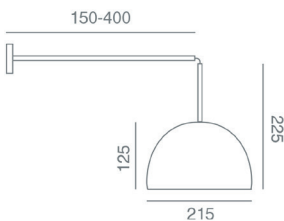

CL150

CL151

CL152

ONEIRO E27

Το Oneiro είναι φωτιστικό κατάλληλο για λαμπτήρες Led E27 ή Halogen 4-40 W. Κατασκευασμένο από σφυρήλατο χειροποίητο χαλκό και ορείχαλκο. Διατίθεται σε κρεμαστό μονόφωτο οροφής, επίτοιχο ή δαπέδου. Διάσταση \varnothing 215 x 125 x 225 mm, μήκος καλωδίων 1 m. Ιδανικός για επαγγελματικούς χώρους και οικίες.

Παραγγελία κατόπιν συνεννόησης και μόνο σε μεγάλες ποσότητες.

ΧΡΩΜΑΤΑ

Copper

ΤΕΧΝΙΚΑ ΧΑΡΑΚΤΗΡΙΣΤΙΚΑ

Όνομα προϊόντος	Oneiro
Κωδικός	CL150 / CL151 / CL152
Τεχνολογία	Led - Halogen
Υλικό κατασκευής	Σφυρήλατος χαλκός και ορείχαλκος
Ντουϊ / λαμπτήρας	E27 / LED LAMPS, HALOGEN LAMPS
Περιβάλλον τοποθέτησης	Εσωτερικός χώρος
Εφαρμογή	Επαγγελματικοί χώροι - Οικίες
Κατανάλωση Ενέργειας (W)	Max 40W
Τάση προϊόντος (v)	220 - 240V, 50 - 60 Hz
Ενεργειακή κλάση	A,A+
Ηλεκτρική προστασία	ΚΛΑΣΗ I
Βαθμός προστασίας	IP20
Αυξομείωση φωτεινής ροής (dim)	ΟΧΙ - ΝΑΙ (εξαρτάται από τον λαμπτήρα)
Διάσταση	\varnothing 215 x 125 x 225 mm
Χρώμα σώματος	Χαλκός
Τύπος τοποθέτησης	Κρεμαστά - Αναρτώμενα / Επίτοιχο / Δαπέδου