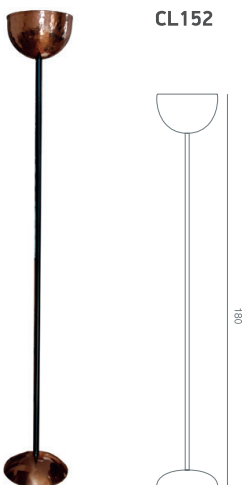

CL150

CL151

CL152

ONEIRO E27

Το Oneiro είναι φωτιστικό κατάλληλο για λαμπτήρες Led E27 ή Halogen 4-40 W. Κατασκευασμένο από σφυρήλατο χειροποίητο χαλκό και ορείχαλκο. Διατίθεται σε κρεμαστό μονόφωτο οροφής, επίτοιχο ή δαπέδου. Διάσταση \varnothing 215 x 125 x 225 mm, μήκος καλωδίων 1 m. Ιδανικός για επαγγελματικούς χώρους και οικίες.

Παραγγελία κατόπιν συνεννόησης και μόνο σε μεγάλες ποσότητες.

ΧΡΩΜΑΤΑ

Copper

ΤΕΧΝΙΚΑ ΧΑΡΑΚΤΗΡΙΣΤΙΚΑ

Όνομα προϊόντος	Oneiro
Κωδικός	CL150 / CL151 / CL152
Τεχνολογία	Led - Halogen
Υλικό κατασκευής	Σφυρήλατος χαλκός και ορείχαλκος
Ντουϊ / λαμπτήρας	E27 / LED LAMPS, HALOGEN LAMPS
Περιβάλλον τοποθέτησης	Εσωτερικός χώρος
Εφαρμογή	Επαγγελματικοί χώροι - Οικίες
Κατανάλωση Ενέργειας (W)	Max 40W
Τάση προϊόντος (v)	220 - 240V, 50 - 60 Hz
Ενεργειακή κλάση	A,A+
Ηλεκτρική προστασία	ΚΛΑΣΗ I
Βαθμός προστασίας	IP20
Αυξομείωση φωτεινής ροής (dim)	ΟΧΙ - ΝΑΙ (εξαρτάται από τον λαμπτήρα)
Διάσταση	\varnothing 215 x 125 x 225 mm
Χρώμα σώματος	Χαλκός
Τύπος τοποθέτησης	Κρεμαστά - Αναρτώμενα / Επίτοιχο / Δαπέδου

ΚΩΔΙΚΟΣ - ΠΕΡΙΓΡΑΦΗ

CL150	Oneiro LED E27 230V 11 - 40W Χαλκός Κρεμαστό - Αναρτώμενο
CL151	Oneiro LED E27 230V 11 - 40W Χαλκός Επίτοιχο
CL152	Oneiro LED E27 230V 11 - 40W Χαλκός Δαπέδου