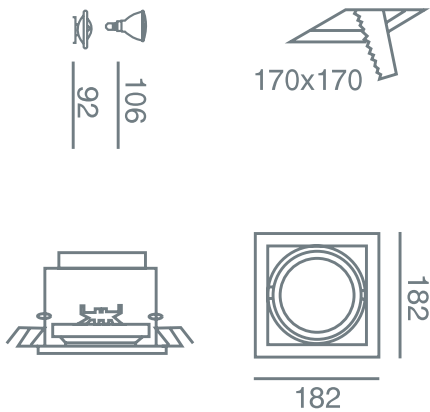

oxyde on request / ΠΚΣ

STANDARD 4121 LED111 12V

Το Standard 4121 LED111 12V είναι ένα χωνευτό φωτιστικό οροφής, κατάλληλο για λαμπτήρες LED AR111 G53, 12V AC/DC.

Κατασκευασμένο από αλουμίνιο και χάλυβα.

Με διπλή περιστροφή κατακόρυφη 30° και κάθετη 30°.

Διαστάσεις: 182 x 182 mm H:92 mm. Κοπή οπής: 170 x 170 mm.

Κατάλληλο για επαγγελματικούς χώρους και οικίες.

Κατόπιν παραγγελίας παράγεται σε Black Grained - Nickel mat - Golden mat - Chrome και άλλα χρώματα.

ΧΡΩΜΑΤΑ

ON REQUEST: Black Grained - Nickel mat
Golden mat - Chrome and more colors- Nickel mat

ΤΕΧΝΙΚΑ ΧΑΡΑΚΤΗΡΙΣΤΙΚΑ

Όνομα προϊόντος	Standard 4121
Κωδικός	4121
Τεχνολογία	LED
Υλικό κατασκευής	Αλουμίνιο, Χάλυβας
Ντουϊ / λαμπτήρας	G53 / LED AR111 12V - HALOGEN AR111 12V
Περιβάλλον τοποθέτησης	Εσωτερικός χώρος
Εφαρμογή	Επαγγελματικοί χώροι και οικίες
Κατανάλωση Ενέργειας (W)	10-50W
Τάση δικτύου (V)	12V
Ενεργειακή κλάση	A,A+
Ηλεκτρική προστασία	ΚΛΑΣΗ III
Τύπος ελέγχου	Ηλεκτρονικός Driver Εξωτερικός
Βαθμός προστασίας	IP20
Αυξομείωση φωτεινής ροής (dim)	OXI - ΝΑΙ (1-10V) ή (TRIAC) ή (DALI)
Χρώμα σώματος	Λευκό - Μαύρο - Γκρι
Διαστάσεις	182 x 182 mm H:92 mm. Κοπή οπής: 170 x 170 mm
Τύπος τοποθέτησης	Χωνευτά