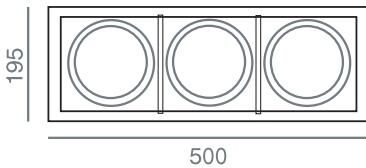

## STANDARD EASY AK4033 E27

Το Standard Easy AK4033 είναι ένα χωνευτό φωτιστικό οροφής, κατασκευασμένο από αλουμίνιο και χάλυβα, βαμμένο ηλεκτροστατικά λευκού – ασημί – μαύρου χρώματος. Με διπλή περιστροφή κατακόρυφη 30° και κάθετη 30°, με αποσπώμενη του θήκη του λαμπτήρα (εσωτερικό στεφάνι) για εναλλαγή λαμπτήρα στο ίδιο φωτιστικό. Κατάλληλο για λαμπτήρες E27 LED PAR30 LAMPS, HALOGEN PAR30 LAMPS. Διαστάσεις: 195 x 500 mm H: 130 mm. Κοπή οπής: 178 x 464 mm. Ιδανικό για επαγγελματικούς χώρους και οικίες.

## ΧΡΩΜΑΤΑ

464x178

195

500

170

130

## ΤΕΧΝΙΚΑ ΧΑΡΑΚΤΗΡΙΣΤΙΚΑ

Όνομα προϊόντος	Standard Easy AK4033
Κωδικός	AK4033_
Τεχνολογία	LED
Υλικό κατασκευής	Αλουμίνιο, Χάλυβας
Ντουϊ / λαμπτήρας	E27 / LED PAR30 LAMPS, HALOGEN PAR30 LAMPS
Περιβάλλον τοποθέτησης	Εσωτερικός χώρος
Εφαρμογή	Επαγγελματικοί χώροι και οικίες
Κατανάλωση Ενέργειας (W)	3 x 12-75W
Τάση δικτύου (V)	220 - 240V, 50 - 60 Hz
Ενεργειακή κλάση	A, A+
Ηλεκτρική προστασία	ΚΛΑΣΗ I
Βαθμός προστασίας	IP20
Αυξομείωση φωτεινής ροής (dim)	ΟΧΙ - ΝΑΙ (1-10V) ή (TRIAC) ή (DALI)
Χρώμα σώματος	Λευκό - μαύρο - Ασημί - Νίκελ ματ
Διαστάσεις	195 x 500 mm H: 130 mm Κοπή οπής: 178 x 464 mm
Τύπος τοποθέτησης	Χωνευτά