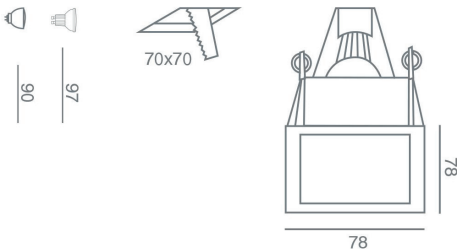

TRICK GU10

Το Trick είναι ένα χωνευτό φωτιστικό οροφής, κατασκευασμένο από αλουμίνιο και χάλυβα. βαμμένο ηλεκτροστατικά ασημί - μαύρου - λευκού χρώματος. Με την φωτιστική πηγή τοποθετημένη βαθιά στο σώμα των φωτιστικών για αντιθαμβωτικό αποτέλεσμα, κατάλληλο για **DARK LIGHT** φωτισμό. Κατόπιν παραγγελίας παράγεται σε Black Grained - Nickel mat - Golden mat - Chrome και άλλα χρώματα.

Διαστάσεις: 78 x 78 mm. H: 97 mm. Κοπή οπής: 70 x 70 mm.

ΧΡΩΜΑΤΑ

ΤΕΧΝΙΚΑ ΧΑΡΑΚΤΗΡΙΣΤΙΚΑ

Όνομα προϊόντος	Trick
Κωδικός	DF4601-2
Τεχνολογία	Led - Halogen
Υλικό κατασκευής	Αλουμίνιο , χάλυβας
Ντουϊ / λαμπτήρας	GU10/ LED PAR16 LAMPS, HALOGEN PAR16 LAMPS
Περιβάλλον τοποθέτησης	Εσωτερικός χώρος
Εφαρμογή	Επαγγελματικοί χώροι και οικίες
Κατανάλωση Ενέργειας (W)	1 x 4 - 50W
Τάση προϊόντος (V)	220 - 240v
Ενεργειακή κλάση	A+
Ηλεκτρική προστασία	Κλάση I
Βαθμός προστασίας	IP20
Αυξομείωση φωτεινής ροής (dim)	ΝΑΙ
Χρώμα σώματος	Ασημί - Μαύρο - Λευκό
Διαστάσεις	78 x 78 mm. H: 97 mm. Κοπή οπής: 70 x 70 mm
Τύπος τοποθέτησης	Χωνευτά