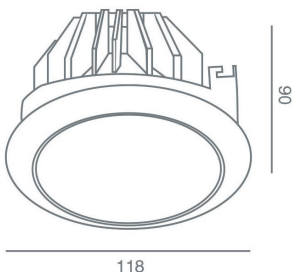

102

118

SHOT AK2093 GU10

Το **SHOT AK2093 GU10** είναι ένα χωνευτό φωτιστικό οροφής, κατασκευασμένο από αλουμίνιο και χάλυβα. Βαμμένο ηλεκτροστατικά νίκελ ματ χρώματος με κρύσταλλο αντιθαμβωτικό. Με την φωτιστική πηγή τοποθετημένη βαθειά στο σώμα των φωτιστικών για αντιθαμβωτικό αποτέλεσμα, κατάλληλο για **DARK LIGHT** φωτισμό.

Διαστάσεις: Ø 118 mm. H: 100 mm. Κοπή οπής: Ø 102 mm.

ΧΡΩΜΑΤΑ

Nickel Mat

ΤΕΧΝΙΚΑ ΧΑΡΑΚΤΗΡΙΣΤΙΚΑ

Όνομα προϊόντος	Shot
Κωδικός	AK2093GU
Τεχνολογία	Led - Halogen
Υλικό κατασκευής	Αλουμίνιο , χάλυβας
Ντουϊ / λαμπτήρας	GU10/ LED PAR16 LAMPS, HALOGEN PAR16 LAMPS HALOGEN MR16 LAMPS 12V
Περιβάλλον τοποθέτησης	Εσωτερικός χώρος
Εφαρμογή	Επαγγελματικοί χώροι και οικίες
Κατανάλωση Ενέργειας (W)	1 - 50W
Τάση προϊόντος (V)	220 - 240v
Ενεργειακή κλάση	A,A+
Ηλεκτρική προστασία	Κλάση I
Βαθμός προστασίας	IP20
Αυξομείωση φωτεινής ροής (dim)	ΝΑΙ
Χρώμα σώματος	Νίκελ Ματ
Διαστάσεις	Ø 118 mm. H: 100 mm. Κοπή οπής: Ø 102 mm.
Τύπος τοποθέτησης	Χωνευτά

ΚΩΔΙΚΟΣ - ΠΕΡΙΓΡΑΦΗ

AK2093GU Shot | LED PAR16 | GU10 | 230V | 1 - 50W | Nickel matte