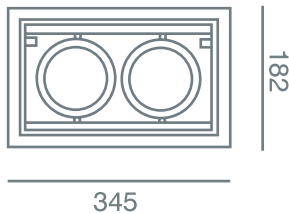

## STANDARD 4112 E27

Το Standard 4112 E27 είναι ένα χωνευτό φωτιστικό οροφής, κατασκευασμένο από αλουμίνιο και χάλυβα, βαμμένο ηλεκτροστατικά λευκού – ασημί – μαύρου χρώματος. Με διπλή περιστροφή κατακόρυφη 30° και κάθετη 30°. Κατάλληλο για λαμπτήρες E27 LED PAR30 LAMPS, HALOGEN PAR30 LAMPS. Διαστάσεις: 182 x 345 mm H: 106 mm.

Κοπή οπής: 170 x 327 mm. Ιδανικό για επαγγελματικούς χώρους και οικίες.

## ΤΕΧΝΙΚΑ ΧΑΡΑΚΤΗΡΙΣΤΙΚΑ

Όνομα προϊόντος	Standard 4112 E27
Κωδικός	4112_
Τεχνολογία	LED
Υλικό κατασκευής	Αλουμίνιο, Χάλυβας
Ντουί / λαμπτήρας	E27 / LED PAR30 LAMPS, HALOGEN PAR30 LAMPS
Περιβάλλον τοποθέτησης	Εσωτερικός χώρος
Εφαρμογή	Επαγγελματικοί χώροι και οικίες
Κατανάλωση Ενέργειας (W)	2 x 12-75W
Τάση δικτύου (V)	220 - 240V, 50 - 60 Hz
Ενεργειακή κλάση	A,A+
Ηλεκτρική προστασία	ΚΛΑΣΗ I
Βαθμός προστασίας	IP20
Αυξομείωση φωτεινής ροής (dim)	ΟΧΙ - ΝΑΙ (1-10V) ή (TRIAC) ή (DALI)
Χρώμα σώματος	Λευκό - μαύρο - Γκρι - Νίκελ ματ
Διαστάσεις	182 x 345 mm H: 106 mm Κοπή οπής: 170 x 327 mm
Τύπος τοποθέτησης	Χωνευτά