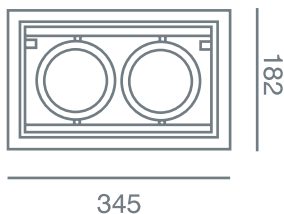

STANDARD 4132 E27

Το Standard 4132 E27 είναι ένα χωνευτό φωτιστικό οροφής, κατασκευασμένο από αλουμίνιο και χάλυβα, βαμμένο ηλεκτροστατικά λευκού – ασημί – μαύρου χρώματος. Με διπλή περιστροφή κατακόρυφη 30° και κάθετη 30°. Κατάλληλο για λαμπτήρες E27 LED PAR30 LAMPS, HALOGEN PAR30 LAMPS. Διαστάσεις: 182 x 345 mm H: 106 mm. Κοπή οπής: 170 x 327 mm. Ιδανικό για επαγγελματικούς χώρους και οικίες.

ΧΡΩΜΑΤΑ

Black
White
Grey
Nickel mat

ON REQUEST: Anthracite Grained - Golden mat Chrome and more colors

327x170

ΤΕΧΝΙΚΑ ΧΑΡΑΚΤΗΡΙΣΤΙΚΑ

Όνομα προϊόντος	Standard 4132 E27
Κωδικός	4132_
Τεχνολογία	LED
Υλικό κατασκευής	Αλουμίνιο, Χάλυβας
Ντουί / λαμπτήρας	E27 / LED PAR30 LAMPS, HALOGEN PAR30 LAMPS
Περιβάλλον τοποθέτησης	Εσωτερικός χώρος
Εφαρμογή	Επαγγελματικοί χώροι και οικίες
Κατανάλωση Ενέργειας (W)	2 x 12-75W
Τάση δικτύου (V)	220 - 240V, 50 - 60 Hz
Ενεργειακή κλάση	A,A+
Ηλεκτρική προστασία	ΚΛΑΣΗ I
Βαθμός προστασίας	IP20
Αυξομείωση φωτεινής ροής (dim)	ΟΧΙ - ΝΑΙ (1-10V) ή (TRIAC) ή (DALI)
Χρώμα σώματος	Λευκό - μαύρο - Γκρι - Νίκελ ματ
Διαστάσεις	182 x 345 mm H: 106 mm Κοπή οπής: 170 x 327 mm
Τύπος τοποθέτησης	Χωνευτά

ΚΩΔΙΚΟΣ - ΠΕΡΙΓΡΑΦΗ

4132W Standard 4132 E27 | LED PAR30 | E27 | 230V | 2 x 12 - 75W | White

4132B Standard 4132 E27 | LED PAR30 | E27 | 230V | 2 x 12 - 75W | Black

4132GS Standard 4132 E27 | LED PAR30 | E27 | 230V | 2 x 12 - 75W | Grey

4132NM Standard 4132 E27 | LED PAR30 | E27 | 230V | 2 x 12 - 75W | Nickel Mat

106

345

182