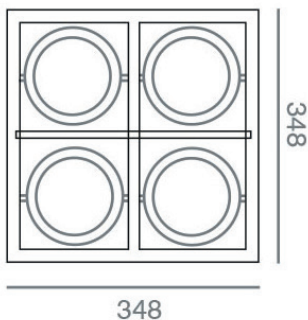

STANDARD EASY AK4015 GU10 111 230V - LED111 12V

Το Standard Easy AK4015 GU10 111 230V - LED111 12V είναι ένα χωνευτό φωτιστικό οροφής, κατασκευασμένο από αλουμίνιο και χάλυβα, βαμμένο ηλεκτροστατικά λευκού – γκρι – μαύρου χρώματος. Με διπλή περιστροφή κατακόρυφη 30° και κάθετη 30°, με αποσπώμενη του θήκη του λαμπτήρα (εσωτερικό στεφάνι) για εναλλαγή λαμπτήρα στο ίδιο φωτιστικό. Κατάλληλο για λαμπτήρες GU10 111 230V, LED AR111 G53, 12V AC/DC. Διαστάσεις: 348 x 348 mm H: 90 mm. Κοπή οπής: 318 x 312 mm. Ιδανικό για επαγγελματικούς χώρους και οικίες.

ΧΡΩΜΑΤΑ

ΤΕΧΝΙΚΑ ΧΑΡΑΚΤΗΡΙΣΤΙΚΑ

Όνομα προϊόντος	Standard Easy AK4015
Κωδικός	AK4015.11_ / AK4015_
Τεχνολογία	LED
Υλικό κατασκευής	Αλουμίνιο, Χάλυβας
Ντουϊ / λαμπτήρας	GU10 111 230V - G53 / LED AR111 12V - HALOGEN AR111 12V
Περιβάλλον τοποθέτησης	Εσωτερικός χώρος
Εφαρμογή	Επαγγελματικοί χώροι και οικίες
Κατανάλωση Ενέργειας (W)	4 x 12 - 75W, 4 x 10-50W
Τάση δικτύου (V)	230V (GU10 111) - 12V
Ενεργειακή κλάση	A,A+
Ηλεκτρική προστασία	ΚΛΑΣΗ III
Τύπος ελέγχου	Ηλεκτρονικός Driver Εξωτερικός
Βαθμός προστασίας	IP20
Αυξομείωση φωτεινής ροής (dim)	ΟΧΙ - ΝΑΙ (1-10V) ή (TRIAC) ή (DALI)
Χρώμα σώματος	Λευκό - μαύρο - Ασημί
Διαστάσεις	348 x 348 mm H: 90 mm. Κοπή οπής: 318 x 312 mm
Τύπος τοποθέτησης	Χωνευτά

ΚΩΔΙΚΟΣ - ΠΕΡΙΓΡΑΦΗ

AK4015W	Standard Easy AK4015 LED 111 G53 12V 4 x 10-50W White
AK4015B	Standard Easy AK4015 LED 111 G53 12V 4 x 10-50W Black
AK4015	Standard Easy AK4015 LED 111 G53 12V 4 x 10-50W Silver
AK4015.11W	Standard Easy AK4015 LED 111 GU10 230V 4 x 12-75W White
AK4015.11B	Standard Easy AK4015 LED 111 GU10 230V 4 x 12-75W Black
AK4015.11	Standard Easy AK4015 LED 111 GU10 230V 4 x 12-75W Silver