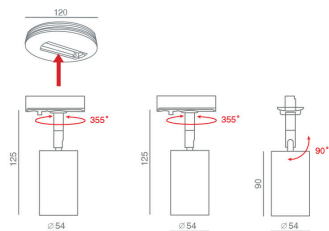

Easy lamp replacement / Εύκολη αλλαγή λάμπας

AK1018 + AK1026

BO DARK LIGHT GU10

Το Bo GU10 είναι spotlight (προβολέας) λευκού, μαύρου ή γκρι χρώματος, κατασκευασμένος από αλουμίνιο, ορείχαλκο, χάλυβα. Με adaptor 1 φάσης ή 3 φάσεων, με βαθμό προστασίας IP20. Κατάλληλο μόνο για εσωτερικούς χώρους. Οριζόντια περιστροφή 355°, κάθετη κλίση 90°. Διάσταση $\varnothing$ 54 x 90 x 125 mm. Βάρος 190 gr. Με δυνατότητα τοποθέτησης της φωτεινής πηγής βαθιά στο σώμα του φωτιστικού για αντιθαμβωτικό αποτέλεσμα, κατάλληλο για DARK LIGHT φωτισμό. Ιδανικός για επαγγελματικούς χώρους και οικίες.

Easy lamp replacement / Εύκολη αλλαγή λάμπας

Πατενταρισμένος μηχανισμός ώθησης για την εύκολη αντικατάσταση λαμπτήρα από τον χρήστη.

ΧΡΩΜΑΤΑ

ΤΕΧΝΙΚΑ ΧΑΡΑΚΤΗΡΙΣΤΙΚΑ

Όνομα προϊόντος	Bo GU10
Κωδικός	AK1026_ / AK1026A3_
Τεχνολογία	Led - Halogen
Υλικό κατασκευής	Αλουμίνιο, ορείχαλκο, χάλυβα
Ρευματολήπτης (adaptor)	1C (1/φασικό Adaptor), 3C (3/φασικό Adaptor)
Ντουί / λαμπτήρας	GU10 / LED LAMPS, HALOGEN MR16 LAMPS
Περιβάλλον τοποθέτησης	Εσωτερικός χώρος
Εφαρμογή	Επαγγελματικοί χώροι - Οικίες
Κατανάλωση Ενέργειας (W)	Max 3 - 50W
Τάση προϊόντος (V)	220 - 240V, 50 - 60 Hz
Ενεργειακή κλάση	A,A+
Ηλεκτρική προστασία	ΚΛΑΣΗ I
Βαθμός προστασίας	IP20
Αυτομείωση φωτεινής ροής (dim)	ΝΑΙ
Διάσταση	$\varnothing$ 54 x 90 x 125 mm
Χρώμα σώματος	Λευκό - Μαύρο - Γκρι
Βάρος	190 gr
Ειδικά χαρακτηριστικά	DARK LIGHT φωτισμός + Easy Lamp Replacement
Τύπος τοποθέτησης	Ράγας, οροφής, επίτοιχο

ΚΩΔΙΚΟΣ - ΠΕΡΙΓΡΑΦΗ

AK1026SV	Bo | LED PAR16 | 230V | GU10 | 3-50W | Silver | 1C adaptor
AK1026W	Bo | LED PAR16 | 230V | GU10 | 3-50W | White | 1C adaptor
AK1026BK	Bo | LED PAR16 | 230V | GU10 | 3-50W | Black | 1C adaptor
AK1026A3SV	Bo | LED PAR16 | 230V | GU10 | 3-50W | Silver | 3C adaptor
AK1026A3W	Bo | LED PAR16 | 230V | GU10 | 3-50W | White | 3C adaptor
AK1026A3BK	Bo | LED PAR16 | 230V | GU10 | 3-50W | Black | 3C adaptor