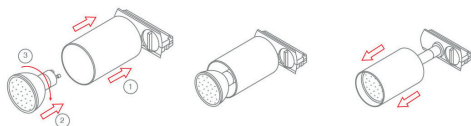

Easy lamp replacement / Εύκολη αλλαγή λάμπας

AK1018 + AK1026

BO DARK LIGHT GU10

Το Bo GU10 είναι spotlight (προβολέας) λευκού, μαύρου ή γκρι χρώματος, κατασκευασμένος από αλουμίνιο, ορείχαλκο, χάλυβα. Με adaptor 1 φάσης ή 3 φάσεων, με βαθμό προστασίας IP20. Κατάλληλο μόνο για εσωτερικούς χώρους. Οριζόντια περιστροφή 355°, κάθετη κλίση 90°. Διάσταση $\varnothing$ 54 x 90 x 125 mm. Βάρος 190 gr. Με δυνατότητα τοποθέτησης της φωτεινής πηγής βαθιά στο σώμα του φωτιστικού για αντιθαμβωτικό αποτέλεσμα, κατάλληλο για DARK LIGHT φωτισμό. Ιδανικός για επαγγελματικούς χώρους και οικίες.

Easy lamp replacement / Εύκολη αλλαγή λάμπας

Πατενταρισμένος μηχανισμός ώθησης για την εύκολη αντικατάσταση λαμπτήρα από τον χρήστη.

ΧΡΩΜΑΤΑ

ΤΕΧΝΙΚΑ ΧΑΡΑΚΤΗΡΙΣΤΙΚΑ

Όνομα προϊόντος	Bo GU10
Κωδικός	AK1026_ / AK1026A3_
Τεχνολογία	Led - Halogen
Υλικό κατασκευής	Αλουμίνιο, ορείχαλκο, χάλυβα
Ρευματολήπτης (adaptor)	1C (1/φασικό Adaptor), 3C (3/φασικό Adaptor)
Ντουί / λαμπτήρας	GU10 / LED LAMPS, HALOGEN MR16 LAMPS
Περιβάλλον τοποθέτησης	Εσωτερικός χώρος
Εφαρμογή	Επαγγελματικοί χώροι - Οικίες
Κατανάλωση Ενέργειας (W)	Max 3 - 50W
Τάση προϊόντος (V)	220 - 240V, 50 - 60 Hz
Ενεργειακή κλάση	A,A+
Ηλεκτρική προστασία	ΚΛΑΣΗ I
Βαθμός προστασίας	IP20
Αυτομείωση φωτεινής ροής (dim)	ΝΑΙ
Διάσταση	$\varnothing$ 54 x 90 x 125 mm
Χρώμα σώματος	Λευκό - Μαύρο - Γκρι
Βάρος	190 gr
Ειδικά χαρακτηριστικά	DARK LIGHT φωτισμός + Easy Lamp Replacement
Τύπος τοποθέτησης	Ράγας, οροφής, επίτοιχο

ΚΩΔΙΚΟΣ - ΠΕΡΙΓΡΑΦΗ

AK1026SV	Bo | LED PAR16 | 230V | GU10 | 3-50W | Silver | 1C adaptor
AK1026W	Bo | LED PAR16 | 230V | GU10 | 3-50W | White | 1C adaptor
AK1026BK	Bo | LED PAR16 | 230V | GU10 | 3-50W | Black | 1C adaptor
AK1026A3SV	Bo | LED PAR16 | 230V | GU10 | 3-50W | Silver | 3C adaptor
AK1026A3W	Bo | LED PAR16 | 230V | GU10 | 3-50W | White | 3C adaptor
AK1026A3BK	Bo | LED PAR16 | 230V | GU10 | 3-50W | Black | 3C adaptor