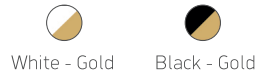

TUBO FA GOLD E27 Ø116

Το Tubo Fa E27 είναι φωτιστικό οροφής εσωτερικού χώρου κατασκευασμένο από extruded αλουμίνιο βαμμένο ηλεκτροστατικά σε μεγάλη ποικιλία χρωμάτων μονόχρωμα ή δίχρωμα. Παράγεται σε διάσταση Ø 116 x 500 mm. **Κατόπιν παραγγελίας παράγεται σε διαφορετικά μήκη και σε πολλούς συνδυασμούς χρωμάτων (βλ. πίνακα χρωμάτων παρακάτω).** Δυνατότητα τοποθέτησης του λαμπτήρα σε βάθος για φωτισμό DARK LIGHT. Διατίθεται και σε κρεμαστό. Ιδανικό για επαγγελματικούς χώρους και οικίες.

ΧΡΩΜΑΤΑ

ON REQUEST: Grey Grained - Black Grained
Nickel mat Golden mat and more colors

ΤΕΧΝΙΚΑ ΧΑΡΑΚΤΗΡΙΣΤΙΚΑ

Όνομα προϊόντος	Tubo Fa Gold E27 Ø116
Κωδικός	CL0 165.2_ _
Τεχνολογία	Led - Halogen
Υλικό κατασκευής	Αλουμίνιο
Ντουϊ / λαμπτήρας	E27 / LED PAR 30 LAMPS, HALOGEN PAR 30 LAMPS
Περιβάλλον τοποθέτησης	Εσωτερικός χώρος
Εφαρμογή	Επαγγελματικοί χώροι - Οικίες
Κατανάλωση Ενέργειας (W)	Max 12W
Τάση προϊόντος (V)	220 - 240V
Ενεργειακή κλάση	A+
Ηλεκτρική προστασία	ΚΛΑΣΗ I
Βαθμός προστασίας	IP20
Αυξομείωση φωτεινής ροής (dim)	ΝΑΙ
Διάσταση	Ø 116 x 500 mm
Χρώμα σώματος	Μαύρο - Χρυσό, Λευκό - Χρυσό
Τύπος τοποθέτησης	Οροφής - Επιφανείας

Color Code / Κωδικός Χρώματος External & Internal / Εξωτ. & Εσωτ.	Code System Ανάλυση Κωδικού
W ○ white / λευκό B ● black / μαύρο GS ● grey grained / γκρι σαγρέ AS ● black grained / μαύρο σαγρέ A ● aluminium / αλουμίνιο R ● red / κόκκινο O ● orange / πορτοκαλί Y ● yellow / κίτρινο X ● golden / χρυσαφί	CL120 AS O shape/model code σχήμα/μοντέλο βασικός κωδικός