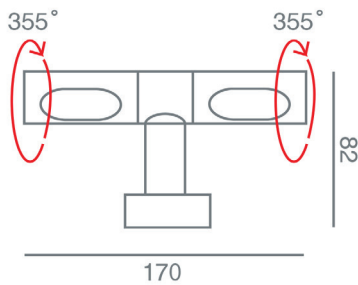

T12 G9

Το T12 G9 είναι ένα φωτιστικό τοίχου, κατασκευασμένο από αλουμίνιο βαμμένο ηλεκτροστατικά σε λευκό – μαύρο – γκρι - αλουμίνιο ματ χρώμα. Κατάλληλο για λαμπτήρες G9 Led Lamps - Halogen Lamps. Περιστροφή 355°. Κατάλληλο και για αντιθαμβωτικό φωτισμό. Διάσταση 170 x 82 mm. Βάρος 354 gr. Ιδανικό για ξενοδοχειακούς χώρους, rooms – suites και οικίες.

ΧΡΩΜΑΤΑ

ON REQUEST: Anthracite Grained Nickel mat Golden mat and more colors

ΤΕΧΝΙΚΑ ΧΑΡΑΚΤΗΡΙΣΤΙΚΑ

Όνομα προϊόντος	T12 G9
Κωδικός	T12
Υλικό κατασκευής	Αλουμίνιο
Ντουί / λαμπτήρας	G9 Led Lamps - Halogen Lamps
Περιβάλλον τοποθέτησης	Εσωτερικός χώρος
Εφαρμογή	Επαγγελματικοί χώροι – Ξενοδοχεία – Οικίες
Κατανάλωση Ενέργειας (W)	1-40W
Τάση δικτύου (V)	220-240V
Ενεργειακή κλάση	A+
Ηλεκτρική προστασία	Κλάση I
Βαθμός προστασίας	IP20
Αυξομείωση φωτεινής ροής (dim)	ΟΧΙ - ΝΑΙ (εξαρτάται από τον λαμπτήρα)
Διαστάσεις	170 x 82 mm
Χρώμα σώματος	Λευκό – Μαύρο – Γκρι – Αλουμίνιο ματ
Βάρος	354 gr
Τύπος τοποθέτησης	Επίτοιχα