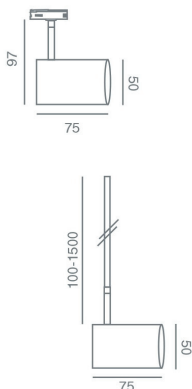

## ROCKET 004081 E27

Το Rocket E27 είναι spotlight (προβολέας) λευκού, γκρι και μαύρου χρώματος, κατασκευασμένος από αλουμίνιο, ορείχαλκο, χάλυβα. Με adaptor 1 φάσης, 3 φάσεων ή βάση με βαθμό προστασίας IP20. Κατάλληλο μόνο για εσωτερικούς χώρους. Οριζόντια περιστροφή 355°, κάθετη κλίση 90°. Διάσταση  $\varnothing$  50 x 75 x 97 mm. Βάρος 228 gr. Ιδανικός για επαγγελματικούς χώρους και οικίες.

## ΤΕΧΝΙΚΑ ΧΑΡΑΚΤΗΡΙΣΤΙΚΑ

Όνομα προϊόντος	<b>Rocket 004081 E27</b>
Κωδικός	<b>004081A1_ / 004081_ / 4081B_</b>
Τεχνολογία	<b>Led - Halogen</b>
Υλικό κατασκευής	<b>Αλουμίνιο, ορείχαλκο, χάλυβα</b>
Ρευματολήπτης (adaptor)	<b>1C (1/φασικό Adaptor) ή 3C (3/ φασικό Adaptor) ή Βάση</b>
Ντουί / λαμπτήρας	<b>E27 / LED PAR30 LAMPS, HALOGEN PAR30 LAMPS</b>
Περιβάλλον τοποθέτησης	<b>Εσωτερικός χώρος</b>
Εφαρμογή	<b>Επαγγελματικοί χώροι - Ξενοδοχεία - Οικίες</b>
Κατανάλωση Ενέργειας (W)	<b>Max 12 - 75W</b>
Τάση προϊόντος (V)	<b>220 - 240V, 50 - 60 Hz</b>
Ενεργειακή κλάση	<b>A,A+</b>
Ηλεκτρική προστασία	<b>ΚΛΑΣΗ I</b>
Βαθμός προστασίας	<b>IP20</b>
Αυξομείωση φωτεινής ροής (dim)	<b>ΝΑΙ</b>
Διάσταση	<b><math>\varnothing</math> 50 x 75 x 97</b>
Χρώμα σώματος	<b>Λευκό - Μαύρο - Γκρι</b>
Βάρος	<b>228 gr</b>
Τύπος τοποθέτησης	<b>Ράγας, οροφής, επίτοιχο</b>