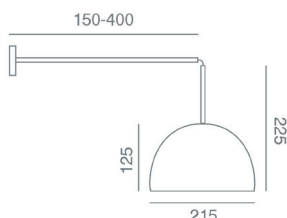

CL150

CL151

CL152

ONEIRO E27

Το Oneiro είναι φωτιστικό κατάλληλο για λαμπτήρες Led E27 ή Halogen 4-40 W. Κατασκευασμένο από σφυρήλατο χειροποίητο χαλκό και ορείχαλκο. Διατίθεται σε κρεμαστό μονόφωτο οροφής, επίτοιχο ή δαπέδου. Διάσταση \varnothing 215 x 125 x 225 mm, μήκος καλωδίων 1 m. Ιδανικός για επαγγελματικούς χώρους και οικίες.

Παραγγελία κατόπιν συνεννόησης και μόνο σε μεγάλες ποσότητες.

ΧΡΩΜΑΤΑ

Copper

ΤΕΧΝΙΚΑ ΧΑΡΑΚΤΗΡΙΣΤΙΚΑ

Όνομα προϊόντος	Oneiro
Κωδικός	CL150 / CL151 / CL152
Τεχνολογία	Led - Halogen
Υλικό κατασκευής	Σφυρήλατος χαλκός και ορείχαλκος
Ντουϊ / λαμπτήρας	E27 / LED LAMPS, HALOGEN LAMPS
Περιβάλλον τοποθέτησης	Εσωτερικός χώρος
Εφαρμογή	Επαγγελματικοί χώροι - Οικίες
Κατανάλωση Ενέργειας (W)	Max 40W
Τάση προϊόντος (v)	220 - 240V, 50 - 60 Hz
Ενεργειακή κλάση	A,A+
Ηλεκτρική προστασία	ΚΛΑΣΗ I
Βαθμός προστασίας	IP20
Αυξομείωση φωτεινής ροής (dim)	ΟΧΙ - ΝΑΙ (εξαρτάται από τον λαμπτήρα)
Διάσταση	\varnothing 215 x 125 x 225 mm
Χρώμα σώματος	Χαλκός
Τύπος τοποθέτησης	Κρεμαστά - Αναρτώμενα / Επίτοιχο / Δαπέδου