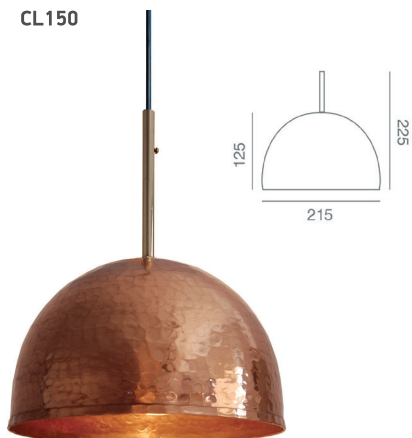

CL150

CL151

CL152

ONEIRO E27

Το Oneiro είναι φωτιστικό κατάλληλο για λαμπτήρες Led E27 ή Halogen 4-40 W. Κατασκευασμένο από σφυρήλατο χειροποίητο χαλκό και ορείχαλκο. Διατίθεται σε κρεμαστό μονόφωτο οροφής, επίτοιχο ή δαπέδου. Διάσταση \varnothing 215 x 125 x 225 mm, μήκος καλωδίων 1 m. Ιδανικός για επαγγελματικούς χώρους και οικίες.

Παραγγελία κατόπιν συνεννόησης και μόνο σε μεγάλες ποσότητες.

ΧΡΩΜΑΤΑ

Copper

ΤΕΧΝΙΚΑ ΧΑΡΑΚΤΗΡΙΣΤΙΚΑ

Όνομα προϊόντος	Oneiro
Κωδικός	CL150 / CL151 / CL152
Τεχνολογία	Led - Halogen
Υλικό κατασκευής	Σφυρήλατος χαλκός και ορείχαλκος
Ντουϊ / λαμπτήρας	E27 / LED LAMPS, HALOGEN LAMPS
Περιβάλλον τοποθέτησης	Εσωτερικός χώρος
Εφαρμογή	Επαγγελματικοί χώροι - Οικίες
Κατανάλωση Ενέργειας (W)	Max 40W
Τάση προϊόντος (v)	220 - 240V, 50 - 60 Hz
Ενεργειακή κλάση	A,A+
Ηλεκτρική προστασία	ΚΛΑΣΗ I
Βαθμός προστασίας	IP20
Αυξομείωση φωτεινής ροής (dim)	ΟΧΙ - ΝΑΙ (εξαρτάται από τον λαμπτήρα)
Διάσταση	\varnothing 215 x 125 x 225 mm
Χρώμα σώματος	Χαλκός
Τύπος τοποθέτησης	Κρεμαστά - Αναρτώμενα / Επίτοιχο / Δαπέδου

ΚΩΔΙΚΟΣ - ΠΕΡΙΓΡΑΦΗ

CL150	Oneiro LED E27 230V 11 - 40W Χαλκός Κρεμαστό - Αναρτώμενο
CL151	Oneiro LED E27 230V 11 - 40W Χαλκός Επίτοιχο
CL152	Oneiro LED E27 230V 11 - 40W Χαλκός Δαπέδου