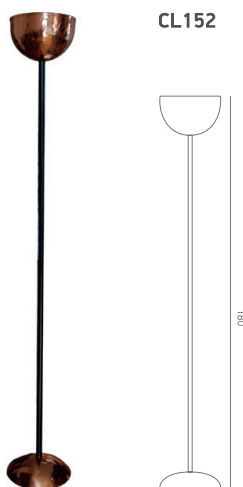

CL150

CL151

CL152

ONEIRO E27

Το Oneiro είναι φωτιστικό κατάλληλο για λαμπτήρες Led E27 ή Halogen 4-40 W. Κατασκευασμένο από σφυρήλατο χειροποίητο χαλκό και ορείχαλκο. Διατίθεται σε κρεμαστό μονόφωτο οροφής, επίτοιχο ή δαπέδου. Διάσταση \varnothing 215 x 125 x 225 mm, μήκος καλωδίων 1 m. Ιδανικός για επαγγελματικούς χώρους και οικίες.

Παραγγελία κατόπιν συνεννόησης και μόνο σε μεγάλες ποσότητες.

ΧΡΩΜΑΤΑ

Copper

ΤΕΧΝΙΚΑ ΧΑΡΑΚΤΗΡΙΣΤΙΚΑ

Όνομα προϊόντος	Oneiro
Κωδικός	CL150 / CL151 / CL152
Τεχνολογία	Led - Halogen
Υλικό κατασκευής	Σφυρήλατος χαλκός και ορείχαλκος
Ντουϊ / λαμπτήρας	E27 / LED LAMPS, HALOGEN LAMPS
Περιβάλλον τοποθέτησης	Εσωτερικός χώρος
Εφαρμογή	Επαγγελματικοί χώροι - Οικίες
Κατανάλωση Ενέργειας (W)	Max 40W
Τάση προϊόντος (v)	220 - 240V, 50 - 60 Hz
Ενεργειακή κλάση	A,A+
Ηλεκτρική προστασία	ΚΛΑΣΗ I
Βαθμός προστασίας	IP20
Αυξομείωση φωτεινής ροής (dim)	ΟΧΙ - ΝΑΙ (εξαρτάται από τον λαμπτήρα)
Διάσταση	\varnothing 215 x 125 x 225 mm
Χρώμα σώματος	Χαλκός
Τύπος τοποθέτησης	Κρεμαστά - Αναρτώμενα / Επίτοιχο / Δαπέδου

ΚΩΔΙΚΟΣ - ΠΕΡΙΓΡΑΦΗ

CL150	Oneiro LED E27 230V 11 - 40W Χαλκός Κρεμαστό - Αναρτώμενο
CL151	Oneiro LED E27 230V 11 - 40W Χαλκός Επίτοιχο
CL152	Oneiro LED E27 230V 11 - 40W Χαλκός Δαπέδου