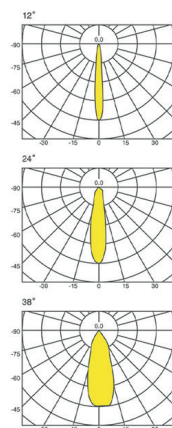

Product Code	Technology COB LED	Name	Total Power W	Color Temperature K	Beam Angle	Track Adaptor	Color	CRI	Driver	Luminus Flux	Luminus efficacy Lm/w

Ενδεικτικοί κωδικοί. Για οποιοδήποτε άλλο κωδικό επικοινωνήστε μαζί μας.

11194383CW80N		Genesis 1	8,5W	4000K	38°	3C	White	80	ON-OFF	1463 Lm	172
111154383CW80N		Genesis 1	15,3W	4000K	38°	3C	White	80	ON-OFF	2522 Lm	164
111174383CW80N		Genesis 1	17,0W	4000K	38°	3C	White	80	ON-OFF	2774 Lm	163
11193383CW80N		Genesis 1	8,5W	3000K	38°	3C	White	80	ON-OFF	1386 Lm	162
111153383CW80N		Genesis 1	15,3W	3000K	38°	3C	White	80	ON-OFF	2390 Lm	155
111173383CW80N		Genesis 1	17,1W	3000K	38°	3C	White	80	ON-OFF	2628 Lm	154

ΘΕΡΜΟΚΡΑΣΙΑ ΧΡΩΜΑΤΟΣ KELVIN	mA	CRI >80			CRI >90		
		ΚΑΤΑΝΑΛΩΣΗ ΕΝΕΡΓΕΙΑΣ WATT	ΦΩΤΕΙΝΗ ΡΟΗ LUMEN	ΦΩΤΕΙΝΗ ΑΠΟΔΟΣΗ LM/W	ΚΑΤΑΝΑΛΩΣΗ ΕΝΕΡΓΕΙΑΣ WATT	ΦΩΤΕΙΝΗ ΡΟΗ LUMEN	ΦΩΤΕΙΝΗ ΑΠΟΔΟΣΗ LM/W
4000	250	8,5	1463	172	8,6	1250	143
3000	250	8,5	1386	162	8,6	1192	138
6500	250	8,5	1465	172			
4000	350	11,9	2004	168	12,1	1627	134
3000	350	11,9	1898	159	12,1	1633	136
6500	350	11,9	2005	168			
4000	450	15,3	2522	164	15,6	2048	131
3000	450	15,3	2390	155	15,6	2055	132
6500	450	15,3	2524	165			
4000	500	17	2774	163	17,3	2252	130
3000	500	17,1	2628	154	17,3	2260	130
6500	500	17,0	2775	163			

14.11.2023

LED's go!®

AKRIPHOS MON. IKE 5 Artis str, 18346 Moschato, Athens, Hellas

tel: +30 210 4825241 - 4832597 fax: +30 210 4832116 email: info@akriphos.gr

www.akriphos.gr