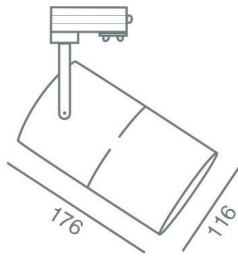

## NEMESIS P3 COB

Το Nemesis P3 είναι προβολέας **COB LED από 8,5W (1463Lm) έως 23,9W (3780Lm), με φωτεινή απόδοση έως 172Lm/W**, λευκού - μαύρου - γκρι χρώματος, ιδανικός για εφαρμογές σε επαγγελματικούς χώρους. Αποτελούμενος από διελάσιμο αλουμινένιο σώμα και ψήκτρα παθητικής ψύξης. Με ομοιόμορφη κατακόρυφη φωτεινότητα, γωνία συμμετρικής δέσμης (12° - 24° - 38° - 60°) από ανακλαστήρα αλουμινίου. Θερμοκρασία χρώματος 3000K θερμό λευκό - 4000K φυσικό λευκό - 6500K ψυχρό λευκό - **Special Colors** 3400K & 3500K. Διάρκεια ζωής Led 50.000h.

Ενεργειακή κλάση A++ χωρίς ακτινοβολία θερμότητας. Με adaptor 3 φάσεων ή βάση, κατάλληλο για προσαρμογή σε ρευματοφόρο ράγα 3 φάσεων, με βαθμό προστασίας IP20, κατάλληλο μόνο για εσωτερικούς χώρους. Οριζόντια περιστροφή 355°, κάθετη κλίση 180° και διαστάσεων Ø 116 x 176 mm, βάρος 1390 gr. Διατίθεται και μη dimmable.

## ΤΕΧΝΙΚΑ ΧΑΡΑΚΤΗΡΙΣΤΙΚΑ

Όνομα προϊόντος	Nemesis P3 COB
Κωδικός	NEP3
Τεχνολογία	LED
Υλικό κατασκευής	Αλουμινό - ορείχαλκο
Ντουϊ / λαμπτήρας	Ολοκληρωμένο LED (COB LED)
Ρευματολήπτης	3C (3/ φασικό adaptor) ή βάση
Περιβάλλον τοποθέτησης	Εσωτερικός χώρος
Εφαρμογή	Επαγγελματικοί χώροι
Θερμοκρασία χρώματος	3000 Kelvin - 4000 Kelvin
Χρώμα φωτισμού	Θερμό λευκό - Φυσικό λευκό
Αποτελεσματικότητα φωτεινής ροής	LUMEN - LM/W (βλ. πίνακα )
CRI	> 80
Γωνία φωτεινής δέσμης	12° - 24° - 38° - 60°
Κατανάλωση Ενέργειας (W)	(βλ. πίνακα )
Τάση δικτύου (v)	220 - 240V
Ενεργειακή κλάση	A++
Ηλεκτρική προστασία	ΚΛΑΣΗ I
Τύπος ελέγχου	Ηλεκτρονικός Driver (μετασχ/τς)
Βαθμός προστασίας	IP20
Μέση διάρκεια ζωής led	50.000h
Φωτοβιολογικός κίνδυνος	RG1
Lor (%) (συντελεστής εξόδου φωτός)1	100
Αυξομείωση φωτεινής ροής (dim)	OXI (διατίθεται και dimmable)
Χρώμα σώματος	Λευκό - Μαύρο
Διαστάσεις	Ø 116 x 176 mm
Βάρος	1390 gr
Τύπος τοποθέτησης	Ράγα