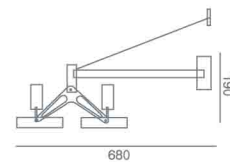

4430CTΣNM .....

CODE	LIGHT SOURCE	VOLT	SOCKET	WATT	DESCRIPTION
4430CTΣ	LED PAR30	230	E27	4x12-75	with wire
4430CT	LED PAR30	230	E27	4x12-75	

Lasers with bracket more than 30cm long are available with wire.
Τα Laser τοίχου με μπράτσο πάνω από 30cm διατίθενται με συρματόσχοινο.