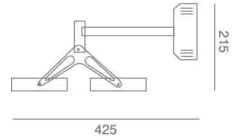

4450/7CTNM .....

CODE	LIGHT SOURCE	VOLT	SOCKET	WATT
4450/5CT	LED111	12	G53	4x12-50
4450/7CT	AR111	12	G53	4x75

Lasers with bracket more than 30cm long are available with wire.
Τα Laser τοΐχου με μπράτσο πάνω από 30cm διατίθενται με συρματόσχοινο.