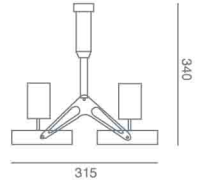

4430CONM .....

CODE	LIGHT SOURCE	VOLT	SOCKET	WATT
4450/5CO	LED111	12	G53	4x12-50
4430CO	LED PAR30	230	E27	4x12-75
4450/7CO	AR111	12	G53	4x75