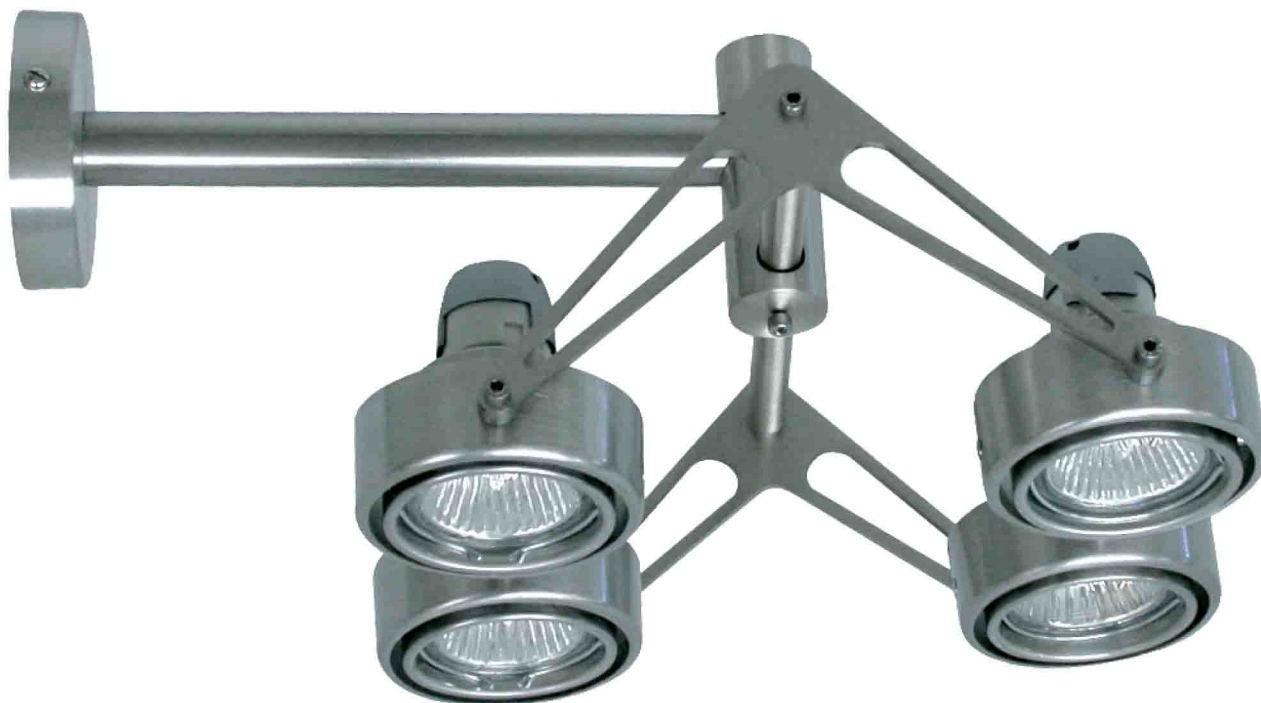

4947CTNM .....