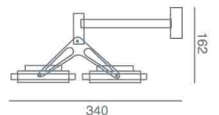

4932CTNM .....

CODE	LIGHT SOURCE	VOLT	SOCKET	WATT
4912CT	LED MR16	12	GU5,3	2x4-50
4932CT	LED PAR16	230	GU10	2x4-50
4917CT	LED MR16	12	GU5,3	4x4-50
4937CT	LED PAR16	230	GU10	4x4-50

Lasers with bracket more than 30cm long are available with wire.
Τα Laser τοίχου με μπράτσο πάνω από 30cm διατίθενται με συρματόσχοινο.

COLOURS: ☐ W: white/λευκό ☐ B: black/μαύρο ☐ GS: grey grained/γκρι σαγρέ ☐ NM: nickel mat/νίκελ ματ

ON REQUEST: ☐ GM: golden mat/χρυσό ματ ☐ CH: chrome/χρόμιο ☐ AS: black grained/μαύρο σαγρέ and more colours/και άλλα χρώματα