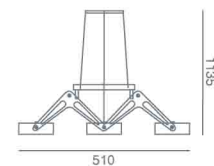

4423/5CΣNM .....

CODE	LIGHT SOURCE	VOLT	SOCKET	WATT	DESCRIPTION
4423/5C	LED111	12	G53	3x12-50	
4423/5CΣ	LED111	12	G53	3x12-50	with wire
4423/7C	AR111	12	G53	3x75	
4423/7CΣ	AR111	12	G53	3x75	with wire