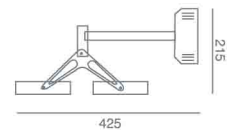

4412/5CTNM .....

CODE	LIGHT SOURCE	VOLT	SOCKET	WATT
4412/5CT	LED111	12	G53	2x12-50
4432CT	LED PAR30	230	E27	2x12-75
4412CT	AR111	12	G53	2x75-100

Lasers with bracket more than 30cm long are available with wire.
Τα Laser τοίχου με μπράτσο πάνω από 30cm διατίθενται με συρματόσχοινο.