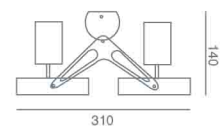

Lasers with bracket more than 30cm long are available with wire.
Τα Laser τοίχου με μπράτσο πάνω από 30cm διατίθενται με συρματόσχοινο.

4417/5CNM

CODE	LIGHT SOURCE	VOLT	SOCKET	WATT
4417/5C	LED111	12	G53	4x12-50
4437C	LED PAR30	230	E27	4x12-75