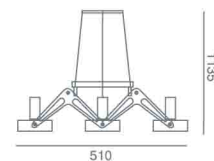

4443CΣGS .....

CODE	LIGHT SOURCE	VOLT	SOCKET	WATT	DESCRIPTION
4443C	LED PAR30	230	E27	3x12-75	
4443CΣ	LED PAR30	230	E27	3x12-75	with wire