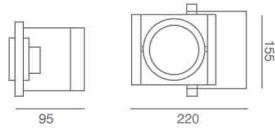

AKRIPHOS

transparent series
surface / επιφανείας

4211/5TR

CODE	LIGHT SOURCE	VOLT	SOCKET	WATT	DESCRIPTION
4211/5TR	LED111	12	G53	1x12-50	
4211/5TRΣ	LED111	12	G53	1x12-50	with wire
4211TR	AR111	12	G53	1x75	
4211TRΣ	AR111	12	G53	1x75	with wire