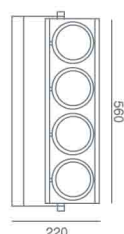

4212/5TR

CODE	LIGHT SOURCE	VOLT	SOCKET	WATT
4212/5TR	LED111	12	G53	2x12-50

4213/5TR

CODE	LIGHT SOURCE	VOLT	SOCKET	WATT
4213/5TR	LED111	12	G53	3x12-50

4214/5TR

CODE	LIGHT SOURCE	VOLT	SOCKET	WATT
4214/5TR	LED111	12	G53	4x12-50