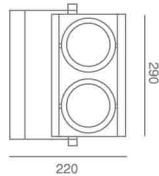

4212/5TR .....

CODE	LIGHT SOURCE	VOLT	SOCKET	WATT
4212/5TR	LED111	12	G53	2x12-50