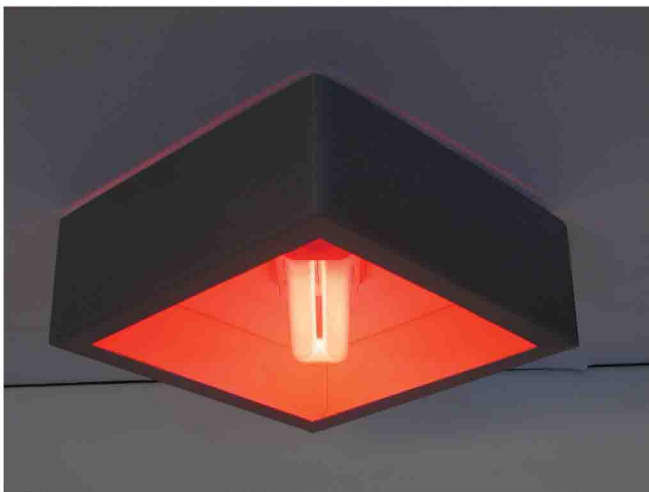

Granada transparent orange