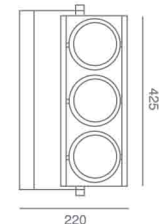

4213/5TR .....

CODE	LIGHT SOURCE	VOLT	SOCKET	WATT
4213/5TR	LED111	12	G53	3x12-50