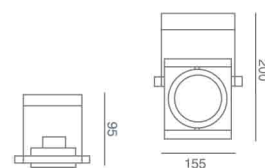

004211/5TR .....

CODE	LIGHT SOURCE	VOLT	SOCKET	WATT
004211/5TR	LED111	12	G53	1x12-50
004212/5TR	LED111	12	G53	2x12-50
004213/5TR	LED111	12	G53	3x12-50
004214/5TR	LED111	12	G53	4x12-50