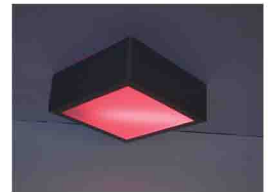

granada RGB R