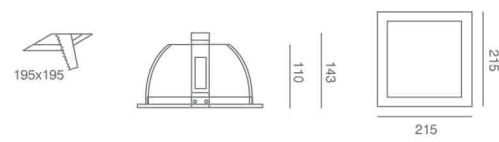

AK3020M .....

CODE	LIGHT SOURCE	SOCKET	WATT	COLOUR
AK3020	HQI	Rx7s	150	nickel mat-transparent glass
AK3020M	HQI	Rx7s	150	nickel mat-mat glass
AK3021	HQI	Rx7s	70-150	nickel mat-transparent glass
AK3021M	HQI	Rx7s	70-150	nickel mat-mat glass