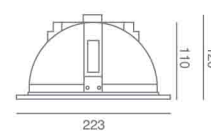

AK2035 .....

CODE	LIGHT SOURCE	SOCKET	WATT	COLOUR
AK2035	HQI	Rx7s	150	nickel mat