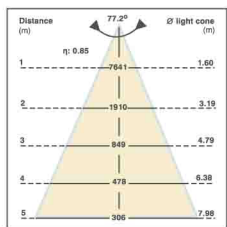

113/15T

202x202

CODE	LIGHT SOURCE	SOCKET	WATT
113/15T	HQI	Rx7s	70-150

AK2031

210x210

CODE	LIGHT SOURCE	SOCKET	WATT	COLOUR
AK2031	HQI	Rx7s	150	nickel mat

AK2030

220x128