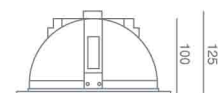

113/15T

202x202

CODE	LIGHT SOURCE	SOCKET	WATT
113/15T	HQI	Rx7s	70-150

AK2031

210x210

CODE	LIGHT SOURCE	SOCKET	WATT	COLOUR
AK2031	HQI	Rx7s	150	nickel mat

AK2030

220x128