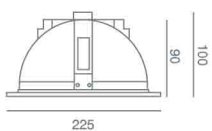

AK2034 .....

CODE	LIGHT SOURCE	SOCKET	WATT	COLOUR
AK2034C	HQI	Rx7s	150	nickel mat-transparent glass
AK2034M	HQI	Rx7s	150	nickel mat-mat glass