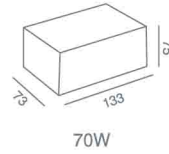

51113C .....

Compact electronic ballast systems for lamps HQL.
Compact συστήματα έναυσης λαμπτήρων HQL.

CODE	WATT
71113C	70
51113C	150