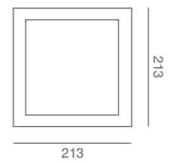

113/15T

202x202

CODE	LIGHT SOURCE	SOCKET	WATT
113/15T	HQI	Rx7s	70-150

AK2031

210x210

CODE	LIGHT SOURCE	SOCKET	WATT	COLOUR
AK2031	HQI	Rx7s	150	nickel mat

AK2030

220x128