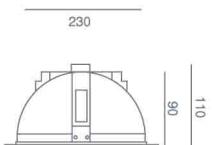

AK2032 .....

CODE	LIGHT SOURCE	SOCKET	WATT	COLOUR
AK2032	HQI	Rx7s	150	nickel mat
AK2032W	HQI	Rx7s	150	white