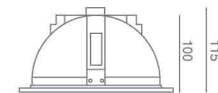

113/15T

202x202

CODE	LIGHT SOURCE	SOCKET	WATT
113/15T	HQI	Rx7s	70-150

AK2031

210x210

CODE	LIGHT SOURCE	SOCKET	WATT	COLOUR
AK2031	HQI	Rx7s	150	nickel mat

AK2030

220x128