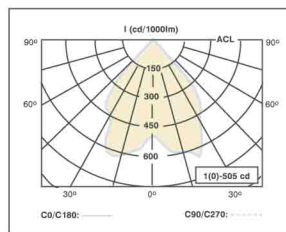

113/15T .....

202x202