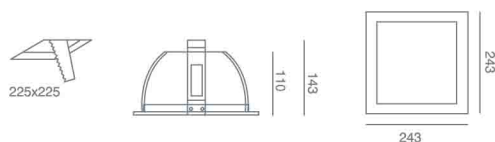

AK3020M .....

CODE	LIGHT SOURCE	SOCKET	WATT	COLOUR
AK3020	HQI	Rx7s	150	nickel mat-transparent glass
AK3020M	HQI	Rx7s	150	nickel mat-mat glass
AK3021	HQI	Rx7s	70-150	nickel mat-transparent glass
AK3021M	HQI	Rx7s	70-150	nickel mat-mat glass