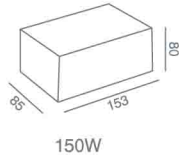

51113C .....

Compact electronic ballast systems for lamps HQL.
Compact συστήματα έναυσης λαμπτήρων HQL.

CODE	WATT
71113C	70
51113C	150