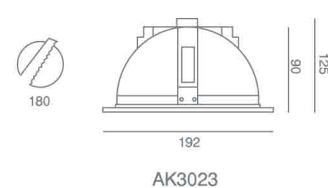

AK3022M .....

CODE	LIGHT SOURCE	SOCKET	WATT	COLOUR
AK3022	HQI	Rx7s	70-150	nickel mat-transparent glass
AK3022M	HQI	Rx7s	70-150	nickel mat-mat glass
AK3023	HQI	Rx7s	70	nickel mat-transparent glass
AK3023M	HQI	Rx7s	70	nickel mat-mat glass