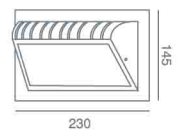

113/15T

202x202

CODE	LIGHT SOURCE	SOCKET	WATT
113/15T	HQI	Rx7s	70-150

AK2031

210x210

CODE	LIGHT SOURCE	SOCKET	WATT	COLOUR
AK2031	HQI	Rx7s	150	nickel mat

AK2030

220x128