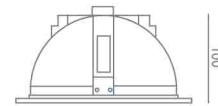

202x202

CODE	LIGHT SOURCE	SOCKET	WATT
113/15T	HQI	Rx7s	70-150