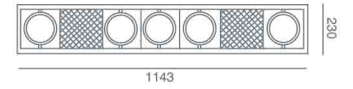

4095HΣ .....