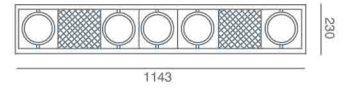

4095HΣ .....

CODE	LIGHT SOURCE	VOLT	SOCKET	WATT
4095HΣ	AR111 CDMR		G53 E27	3x100+2x70

4095Σ .....

CODE	LIGHT SOURCE	VOLT	SOCKET	WATT
4095Σ	AR111	12	G53	6x100

4094CD .....

CODE	LIGHT SOURCE	VOLT	SOCKET	WATT
4094CD	CDMT HQI		G12	4x70