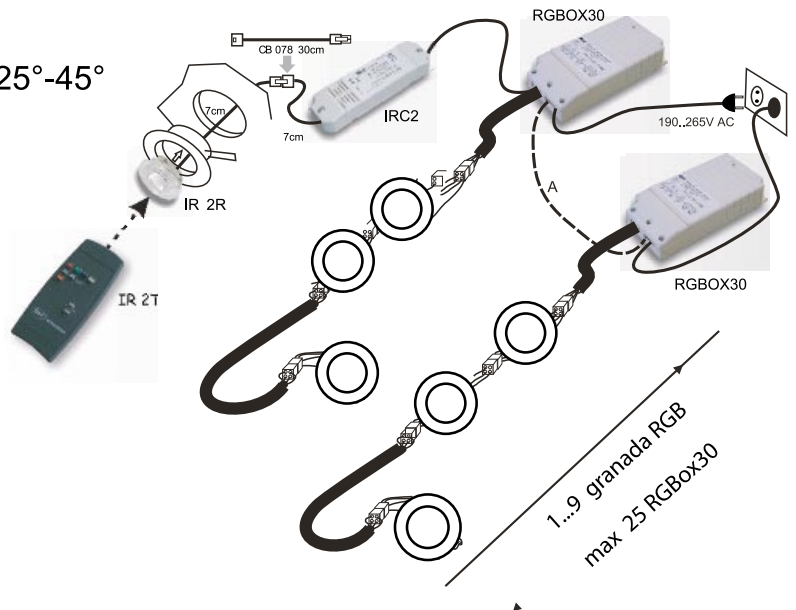

MICRO RGB : Led Power RGB 3X1W

max 9 φωτιστικά ανά controller

max 25 controller (225 φωτιστικά) με δυνατότητα ομαδικής λειτουργίας με τηλεχειριστήριο

led