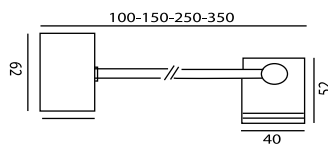

balos P25

Απλικά τοίχου ή οροφής

Power Led 1W.

Με περιστροφή 355° περί τον άξονα του και 90° άνω-κάτω με Μ / Σ στη βάση και ντίζες διαφόρων μεγεθών που το φωτιστικό μπορεί να αυξήσει το μήκος του από 100σε 150mm, σε 250mm, σε 350mm.

Αποχρώσεις Led: λευκό- μπλε- πράσινο-κόκκινο- Αβερ (κίτρινο).

Υλικό κατασκευής: Αλουμίνιο-ορείχαλκος.

Finishing: Nickel mat- χρυσό mat- γκρι μεταλλικό- λευκό-μαύρο.

Led Power Luxeon 8°-25°-45°