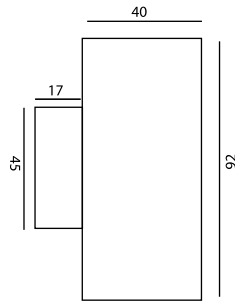

ROCK 1

1W 230V
(ενσωματωμένο Μ/Σ)

8°-25°-45°

Φωτιστικό τοίχου

Power Led luxeon 1x1W με ενσωματωμένο Μ/Σ στο σώμα

Χρώματα Led: Ζεστό και ψυχρό λευκό- μπλέ- πράσινο-κόκκινο- Αμber (κίτρινο)

Μοίρες : 8°-25°-45°

Υλικό κατασκευής: Αλουμίνιο συμπαγές επεξεργασίας CNC

Finishing: νίκελ ματ- χρυσό ματ-γκρι-λευκό μαύρο.

rock & RGB