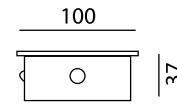

ballet 3 s

ballet 3 s 3x1W 230V (ενσωματωμένο M/Σ)