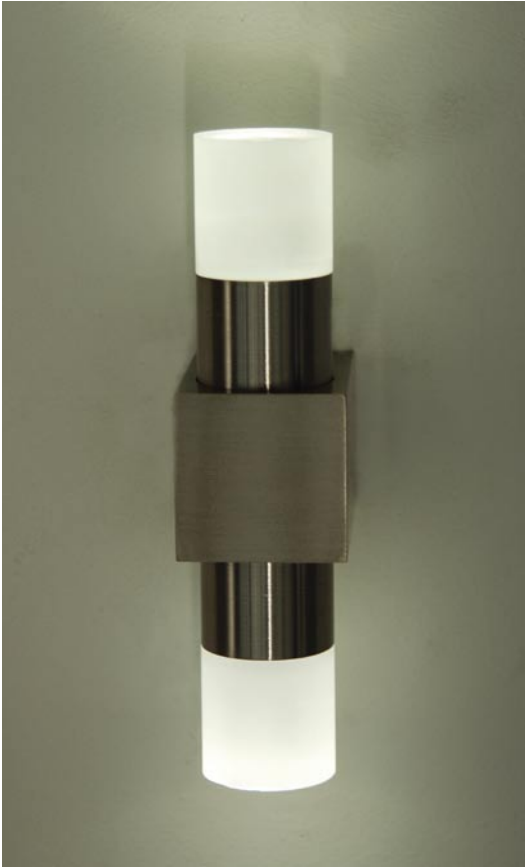

must pl

2x1W 230V
(ενσωματωμένο Μ/Σ)

Φωτιστικό τοίχου
Power Led 2x1W.
Φωτίζει άνω και κάτω με ενσωματωμένο το Μ Σ στο σώμα.
Απαιτεί τροφοδοσία 230V/ 50 Hz στη βάση που γίνεται και η στήριξή του.
Αποχρώσεις Led: λευκό- μπλε- πράσινο-κόκκινο- Amber (κίτρινο).
Υλικό κατασκευής: Συμπαγές αλουμίνιο- συμπαγές plexi glass, κατεργασίας CNC
Finishing: Διάφανο- nickel mat/ plexi / διάφανο plexi
Led Power Luxeon 1W