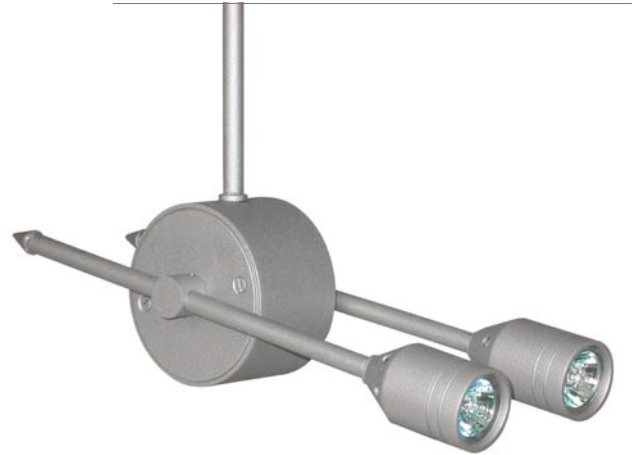

D: 50m  
H: 60m

GU10 230V POWER LED 1X1W

blue-r

POWER LED 1X1W

rimental

2x1W 230V  
(ενσωματωμένο Μ/Σ)

8°-30°

Φωτιστικό οροφής ή ράγας διδυμο ( twin) 2x1W με ενσωματωμένο το Μ /Σ στο σώμα του φωτιστικού με περιστροφή 350 ° περί τον άξονα του και 150 ° άνω- κάτω. Η ντίζα του διατίθεται σε διάφορες διαστάσεις 130 mm-180mm-280mm. Απαιτεί προφροδοσία 230 V – 50 Hz. Υλικό άκαπσκαυής αλουμίνιο - ορείχαλκος Αποχρώσεις Led: λευκό - μπλε- πράσινο-κόκκινο - amber (κίτρινο). Finishing: Nickel mat- χρυσό mat- γκρι μεταλλικό - λευκό -μαύρο. Led Luxeon 2x1W 12°-30°