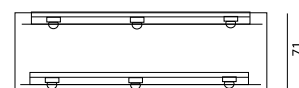

led

rumba

2x1W & 4X1W 230V
(ενσωματωμένο M/Σ)

8°-30°-110°

Φωτιστικό τοίχου ή οροφής

Power Led , με ενσωματωμένο το M/S στο σώμα του φωτιστικού.
Απαιτεί τροφοδοσία 230V 50Hz

Υλικό κατασκευής: Αλουμίνιο χαλυβδόφυλλο

Αποχρώσεις Led: λευκό- μπλε- πράσινο-κόκκινο- Aber (κίτρινο).

Finishing: **Nikel mat-** χρυσό mat- γκρι μεταλλικό- λευκό-μαύρο.

Led Power Luxeon 2x1W & 4x1w 8°-30° - 110°

bolero

3x1W & 6X1W 230V
(ενσωματωμένο M/Σ)

8°-30°-110°

Φωτιστικό τοίχου ή οροφής

Power Led , με ενσωματωμένο το M/S στο σώμα του φωτιστικού.
Απαιτεί τροφοδοσία 230V 50Hz

Υλικό κατασκευής: Αλουμίνιο χαλυβδόφυλλο

Αποχρώσεις Led: λευκό- μπλε- πράσινο-κόκκινο- Aber (κίτρινο).

Finishing: **Nikel mat-** χρυσό mat- γκρι μεταλλικό- λευκό-μαύρο.

Led Power Luxeon 3x1W & 6x1w 8°-30° - 110°