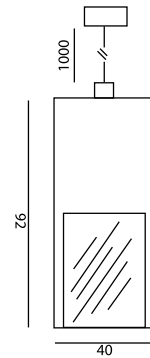

led

mambo

1W 230V
(ενσωματωμένο M/Σ)

8°-25°-45°

Μονόφωτο οροφής

Power Led 1W .

Με το M/Σ στη ροζέτα

Η τροφοδοσία χαμηλού βόλταζ στο Led γίνεται με ειδικό καλώδιο χαμηλής τάσης πάχους 2mm.

Σε αποχρώσεις Led: Cool και Warm λευκό-μπλε, πράσινο-κόκκινο-Amber (κίτρινο).

Υλικό κατασκευής: Ράβδος συμπαγής plexi glass επεξεργασίας CNC

Finishing: mat- διάφανο- mat

Led power luxeon 1W