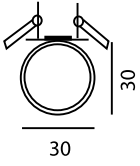

led

chacha

1W 350mA
(χωρίς M/Σ)

8°-30°

Φωτιστικό ψευδοροφής ή ψευδότοιχου .

Στηρίζεται με χαλυβδοελάσματα και δέχεται 1 Led Power 1W. Απαιτεί τροφοδοσία 350V κωδικούς δικών μας M /Σ
Το φωτιστικό τοποθετείται προς τα άνω ή κάτω και έχει δυνατότητα να φωτίσει 360° στην επιφάνεια ενός τοίχου.

Αποχρώσεις Led: λευκό- μπλε- πράσινο-κόκκινο- Aber (κίτρινο).

Υλικό κατασκευής: Αλουμίνιο συμπαγές.

Finishing: Nikel mat- χρυσό mat- γκρι μεταλλικό- λευκό-μαύρο.

Led Power Luxeon 1W 8°-25°-45°

gogo