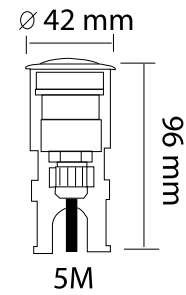

9LH-1001F

IP66

9L-1002F

IP66

9LH-1004-W

IP66

9LH-1004-B