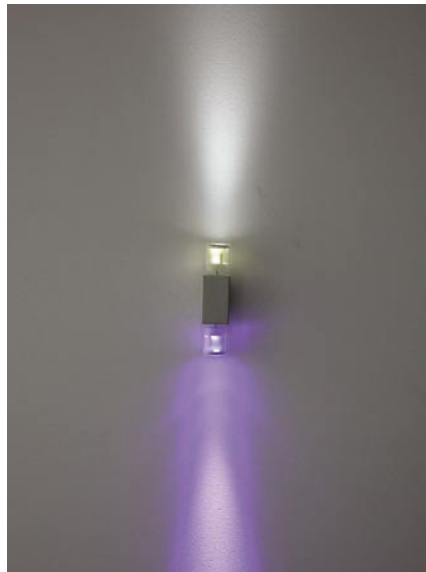

2X1W 230V  
 (ενσωματωμένο Μ/Σ)

8°-25°-45°

led