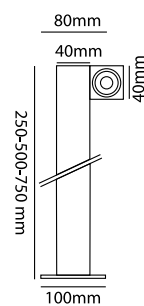

led

street

1W 230V
(ενσωματωμένο Μ/Σ)

45°

ΦΩΤΙΣΤΙΚΟ

Power Led στεγανότητας IP 65 με ενσωματωμένο Μ/Σ στο σώμα.
Κατάλληλο για πολλούς εσωτερικούς και εξωτερικούς χώρους.
Απαιτεί τροφοδοσία 230V/50 Hz στη βάση που γίνεται και η στήριξή του.
Υλικό κατασκευής: Αλουμίνιο.
Αποχρώσεις Led: White-warm white- blue
Finishing: Nikel mat- λευκό-μαύρο- γκρι μεταλλικό
Led Power Luxeon 1W