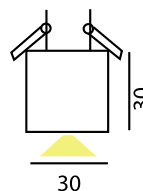

led

chacha

1W 350mA
(χωρίς M/Σ)

8°-30°

Φωτιστικό ψευδοροφής ή ψευδότοιχου .

Στηρίζεται με χαλυβδοελάσματα και δέχεται 1 Led Power 1W. Απαιτεί τροφοδοσία 350V κωδικούς δικών μας M /Σ
Το φωτιστικό τοποθετείται προς τα άνω ή κάτω και έχει δυνατότητα να φωτίσει 360° στην επιφάνεια ενός τοίχου.

Αποχρώσεις Led: λευκό- μπλε- πράσινο-κόκκινο- Aber (κίτρινο).

Υλικό κατασκευής: Αλουμίνιο συμπαγές.

Finishing: Nikel mat- χρυσό mat- γκρι μεταλλικό- λευκό-μαύρο.

Led Power Luxeon 1W 8°-25°-45°

gogo