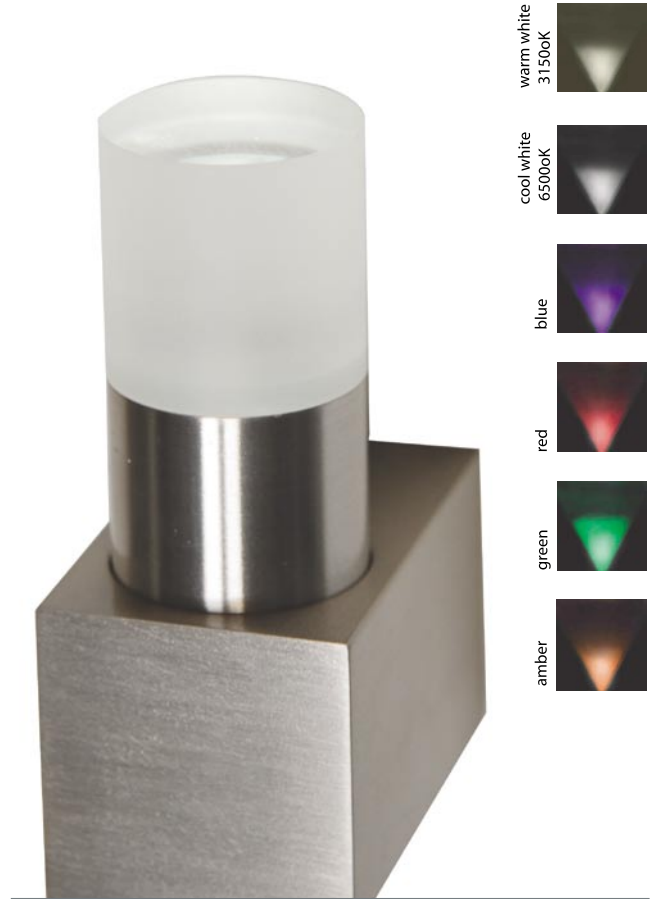

### Φωτιστικό τοίχου

Power Led Luxeon 1x1W.

Φωτίζει άνω ή κάτω με ενσωματωμένο το Μ/Σ στη βάση.

Απαιτεί τροφοδοσία 230V/ 50 Hz στη βάση που γίνεται και η στήριξή του.

**Χρώματα Led:** λευκό- μπλε- πράσινο-κόκκινο- Amber (κίτρινο).

**Υλικό κατασκευής:** Συμπαγές αλουμίνιο- συμπαγές plexi glass, κατεργασίας CNC

**Finishing:** Διάφανο- nikel mat/ plexi /διάφανο plexi.

must pl

2x1W 230V  
(ενσωματωμένο Μ/Σ)

**Φωτιστικό τοίχου**  
 Power Led 2x1W.  
 Φωτίζει άνω και κάτω με ενσωματωμένο το Μ Σ στο σώμα.  
 Απαιτεί τροφοδοσία 230V/ 50 Hz στη βάση που γίνεται και η στήριξή του.  
**Αποχρώσεις Led:** λευκό- μπλε- πράσινο-κόκκινο- Amber (κίτρινο).  
**Υλικό κατασκευής:** Συμπαγές αλουμίνιο- συμπαγές plexi glass, κατεργασίας CNC  
**Finishing:** Διάφανο- nickel mat/ plexi / διάφανο plexi  
 Led Power Luxeon 1W