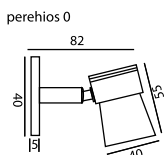

Led Power Luxeon 8°-25°-45°

perehios 25

1W & 2x1w 230V  
(ενσωματωμένο Μ/Σ)

perehios twin

led