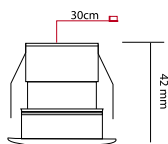

Luxeon LED 1W x 115°			
H (m)	E (lx)	2x7	D (m)
1m	1,3		0,26
2m	0,33		0,53
3m	0,17		0,79
4m	0,1		1,05

IP65

- warm white 3150K
- cool white 6500K
- blue
- red
- green
- amber