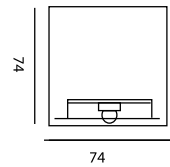

led

ambient

110°

8°

1W 230V

(ενσωματωμένο Μ/Σ)

8°-30°-110°

Φωτιστικό τοίχου ή οροφής

Power Led 1x1W ή 2x1W.

Φωτίζει από τη μία ή και από τις δύο πλευρές, με ενσωματωμένο το Μ /Σ στο σώμα του φωτιστικού .

Απαιτεί τροφοδοσία 230V 50Hz

Αποχρώσεις Led: λευκό- μπλε- πράσινο-κόκκινο- Aber (κίτρινο).

Υλικό κατασκευής: Αλουμίνιο-χαλυβδόφυλλο

Finishing: Nikel mat- χρυσό mat- γκρι μεταλλικό- λευκό-μαύρο.

Led Power Luxeon 1x1 ή 2x1

Μοίρες : 8° - 30° - 110°