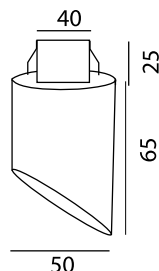

TAK Diagonal

1W 350mA
(χωρίς M/Σ)

110°

Φωτιστικό ψευδοροφής ή ψευδότοιχου .

Στηρίζεται με χαλυβδοελάσματα και δέχεται 1 Led Power 1W.

Απαιτεί τροφοδοσία 350mA κωδικούς δικών μας M /Σ

Χρώματα Led: λευκό- μπλε- πράσινο-κόκκινο- Amber (κίτρινο).

Υλικό κατασκευής : συμπαγές plexi glass ματ ή διάφανο

Led Power Luxeon 1W 110°