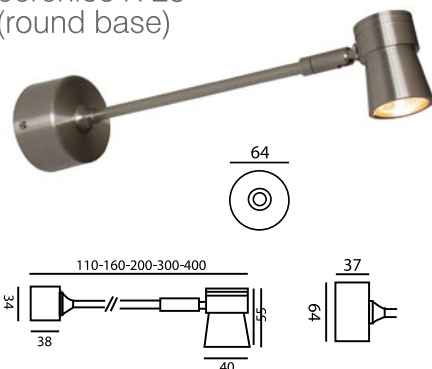

## Φωτιστικό Led 1w τοίχου οροφής

με Μ /Σ και ντίζα 160-400mm

Με περιστροφή 355° περί τον άξονα του και 90° άνω-κάτω για κάθε spot.

Έχει ενσωματωμένο το σύστημα έναυσης στη βάση του που γίνεται και η τροφοδοσία με 230V -50 Hz.