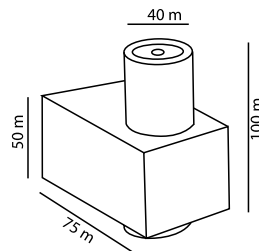

**Υλικό κατασκευής:** Συμπαγές αλουμίνιο- συμπαγές plexi glass, κατεργασίας CNC

**Finishing:** Διάφανο- nikel mat/ mat / nikel mat.

Led Power Luxeon 1W

led

must

1W 230V  
(ενσωματωμένο Μ/Σ)

8°-25°-45°