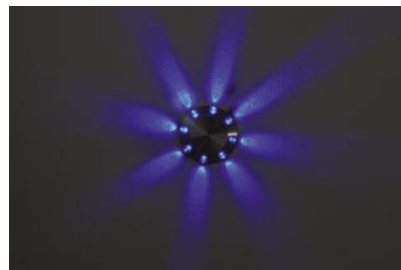

Χρώμα  
μπλέ, κόκκινο, κίτρινο, λευκό, πράσινο

radium ip

IP 65

Κωδικός  
9LH-SD08

W  
1W 350 mA

Χρώμα  
μπλέ, κόκκινο, κίτρινο, λευκό, πράσινο

Παρατηρήσεις  
IP 65

9LH-R04-W