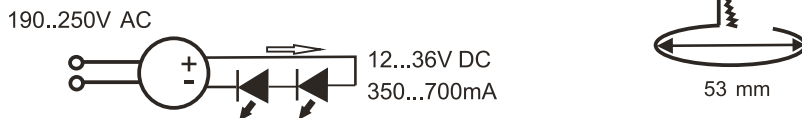

Tipo	LED		Output		Dimensioni					
	min	max	I max	V max	A	B				
PLR 106	1	6	350 mA	24V	53 x	19				
PLR 110	1	9	350 mA	36V	53 x	19				
PLR 204	1	4	500 mA	16V	53 x	19				
PLR 303	1	3	700 mA	12V	53 x	19