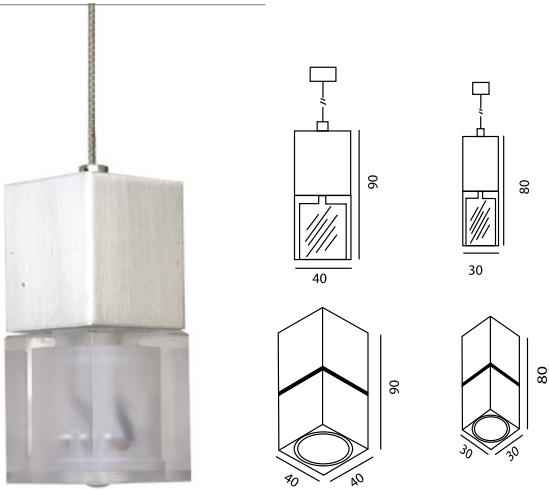

contra 1

1W 230V
(ενσωματωμένο Μ/Σ)