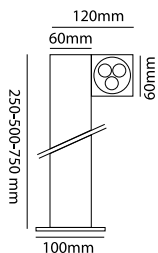

IP54

3x1W 230V
(ενσωματωμένο Μ/Σ)

45°

ΦΩΤΙΣΤΙΚΟ

Power Led στεγανότητας IP 54 με ενσωματωμένο Μ /Σ στο σώμα.
Κατάλληλο για πολλούς εσωτερικούς και εξωτερικούς χώρους.
Απαιτεί τροφοδοσία 230V/50 Hz στη βάση που γίνεται και η στήριξη του.
Υλικό κατασκευής: Αλουμίνιο.
Αποχρώσεις Led: White-warm white- blue
Finishing: Nikel mat- λευκό-μαύρο- γκρι μεταλλικό
Led Power Lexion 3x1W