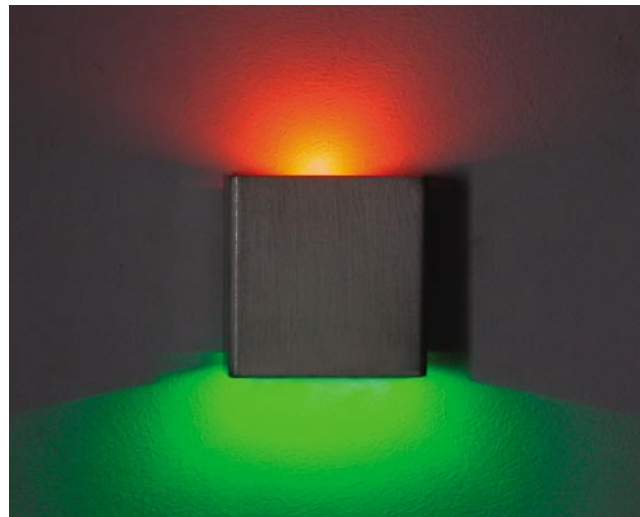

led

ambient

110°

8°

1W 230V

(ενσωματωμένο Μ/Σ)

8°-30°-110°

Φωτιστικό τοίχου ή οροφής

Power Led 1x1W ή 2x1W.

Φωτίζει από τη μία ή και από τις δύο πλευρές, με ενσωματωμένο το Μ /Σ στο σώμα του φωτιστικού .

Απαιτεί τροφοδοσία 230V 50Hz

Αποχρώσεις Led: λευκό- μπλε- πράσινο-κόκκινο- Aber (κίτρινο).

Υλικό κατασκευής: Αλουμίνιο-χαλυβδόφυλλο

Finishing: Nikel mat- χρυσό mat- γκρι μεταλλικό- λευκό-μαύρο.

Led Power Luxeon 1x1 ή 2x1

Μοίρες : 8° - 30° - 110°