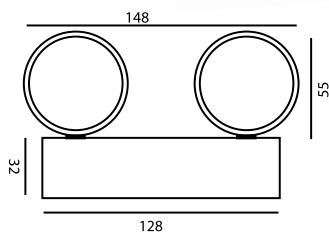

waltz 1
waltz 2

2led 3x1W 230V
(ενσωματωμένο Μ/Σ)

8°-25°-45°

Φωτιστικό τοίχου

Power Led 2x1W.

Με ενσωματωμένο το Μ / Σ .

Απαιτεί τροφοδοσία 230V 50Hz

Το φωτιστικό τοποθετείται προς τα άνω ή κάτω και έχει δυνατότητα να φωτίσει 360° στην επιφάνεια ενός τοίχου.

Αποχρώσεις Led: λευκό- μπλε- πράσινο-κόκκινο- Αβερ (κίτρινο).

Υλικό κατασκευής: Αλουμίνιο .

Finishing: Νικελ mat- χρυσό mat- γκρι μεταλλικό- λευκό-μαύρο.

Led Power Luxeon 2 τεμ. 3x1W 8°-25°-45°