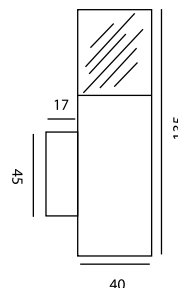

# jazz 1M

1W 230V  
(ενσωματωμένο Μ/Σ)

warm white  
3150oK

cool white  
6500oK

blue

red

green

amber