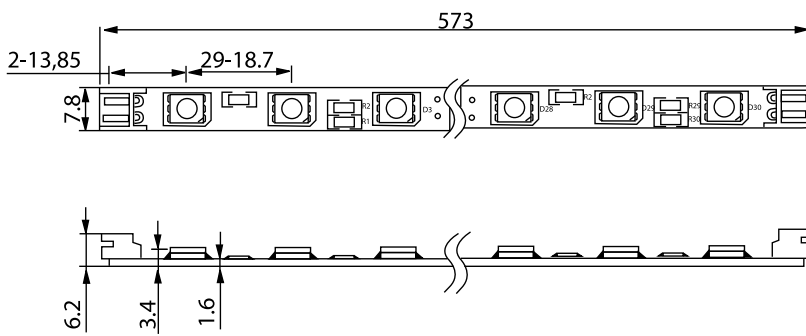

- 574MMX8MM POWER LIGHT RIBBON (30-LED)
- PRINTED CIRCUIT BOARD THICKNESS : 1.6MM
- WORKING VOLTAGE : 12V DC
- WORKING CURRENT : 510-600 mA
- LED VIEW ANGLE : 100 °
- PACKAGE :1PC
- LED Colours: white, blue, red, yellow, green