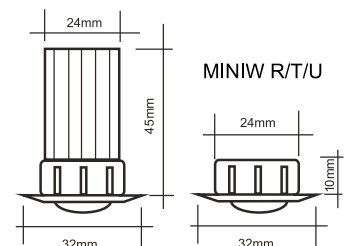

Led lamps and converters

MINI

High Brightness LED spot - 350/700mA

- Light power 50..165 lumen
- Pressure assembly into a Ø 24mm hole
- Supplied with 0,3 m cable and Mini Amp connector
- White LED colour available. On request other LED colours

Tipo	W Equivalent Power	Lumen Typ.	Lux @1m (cd)	V (typ.)	I (typ.)
MINI 1	3,5	50	17	3,6V	350mA
MINI T	6	80	25	3,1V	350mA
MINI U	7,5	100	28	3,1V	350mA
MINI P	12	165	35	3,6V	700mA

MINI WIDE

High Brightness LED spot - 350/700mA

- Light power 50..165 lumen
- Pressure assembly into a Ø 24mm hole
- Supplied with 0,3 m cable and Mini Amp connector
- White LED colour available. On request other LED colours

MINI W P

Tipo	W Equivalent Power	Lumen Typ.	Lux @1m (cd) W_{ide}	V (typ.)	I (typ.)
MINIW R	3,5	50	42	3,6V	350mA
MINIW T	6	80	67	3,1V	350mA
MINIW U	7,5	100	80	3,1V	350mA
MINIW P	12	165	138	3,3V	700mA