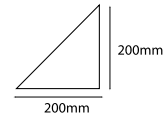

lof 100

Κωδικός
LOF 100

Παρατηρήσεις
Cube basic unit: WHITE LIGHT

Χρώμα
κόκκινο, μπλέ, πράσινο, κίτρινο, λευκό

lof 201

Κωδικός
LOF 200

Παρατηρήσεις
Cylinder basic unit: WHITE LIGHT

Χρώμα
κόκκινο, μπλέ, πράσινο, κίτρινο, λευκό

lof 301

Κωδικός
LOF 300
LOF 400

Παρατηρήσεις
Brick basic unit: WHITE LIGHT
Triangle basic unit: WHITE LIGHT

lof 401

Χρώμα
κόκκινο, μπλέ, πράσινο, κίτρινο, λευκό
κόκκινο, μπλέ, πράσινο, κίτρινο, λευκό

Κωδικός
LOF 701
LOF 711

Παρατηρήσεις
Fixing Spike
Concrete anchors

lof 102

lof 304