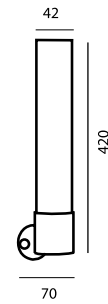

aurora

Φωτιστικό και ανθοδοχείο τοίχου .

Power Led Luxeon 1W 230V

Χρώματα Led: λευκό(ζεστό,ψυχρό)- μπλε- πράσινο-κόκκινο- Amber

Υλικό κατασκευής: Αλουμίνιο επεξεργασίας CNC

Finishing: Nikel mat- χρυσό mat- γκρι μεταλλικό- λευκό-μαύρο.

3x1W 230V
(ενσωματωμένο M/Σ)