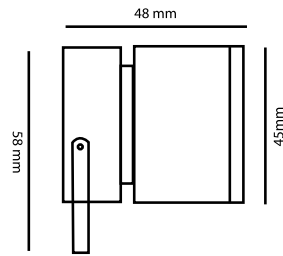

led

LED 1W IP65 ΧΩΡΙΣ Μ/Σ ΣΕ ΟΛΑ ΤΑ ΧΡΩΜΑΤΑ