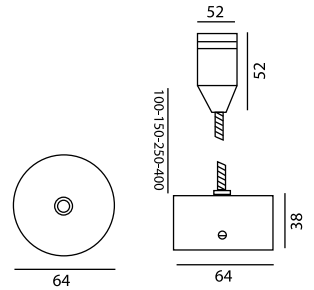

led

flex 1

1W 230V
(ενσωματωμένο M/Σ)

8°-30°

Φωτιστικό τοίχου ή οροφής

με ενσωματωμένο το M/ Σ στη βάση. Φωτίζει προς όλες τις κατευθύνσεις και μπορεί να πάρει πολλά σχήματα χάρη στην ευκαμψία του Flexarm που έχει τη δυνατότητα περιστροφής 360° και διατίθεται σε μήκος 100mm-150mm-250mm-400mm.

Απαιτεί τροφοδοσία 230V 50Hz

Αποχρώσεις Led: λευκό- μπλε- πράσινο-κόκκινο- Aber (κίτρινο).

Υλικό κατασκευής: Αλουμίνιο .

Finishing: Nikel mat- χρυσό mat- γκρι μεταλλικό- λευκό-μαύρο.

Led Power Luxeon 1W 12°-30°

flick