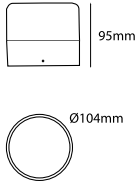

lof 251

Κωδικός
LOF 25
LOF 160

Παρατηρήσεις
Aluminium Finish : WHITE LIGHT
Aluminium Finish : WHITE LIGHT

lof 161

Χρώμα
κόκκινο, μπλέ, πράσινο, κίτρινο, λευκό
κόκκινο, μπλέ, πράσινο, κίτρινο, λευκό