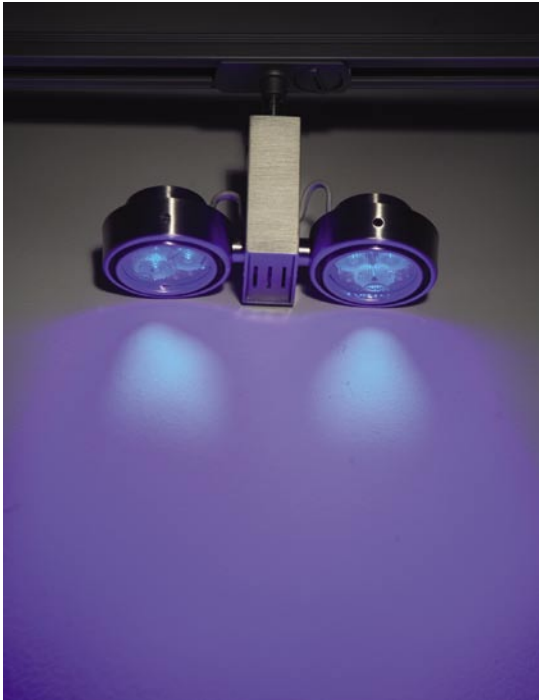

led

toulouse L2A