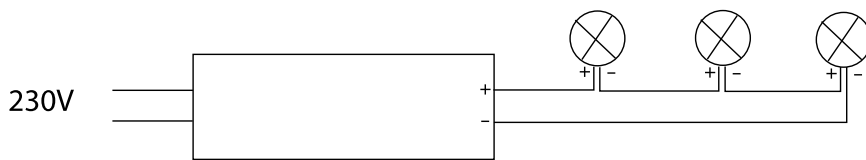

Σύνδεση σε σειρά