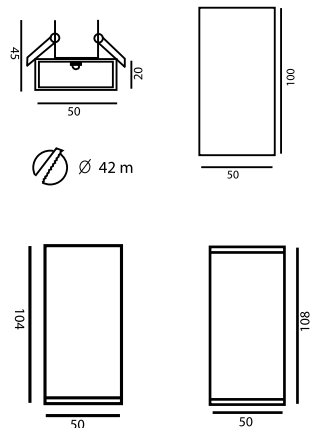

saxophone

Ø 42 mm

saxophone P1

saxophone P2

* με pleji glass

1W 350mA
(χωρίς M/Σ)

110°