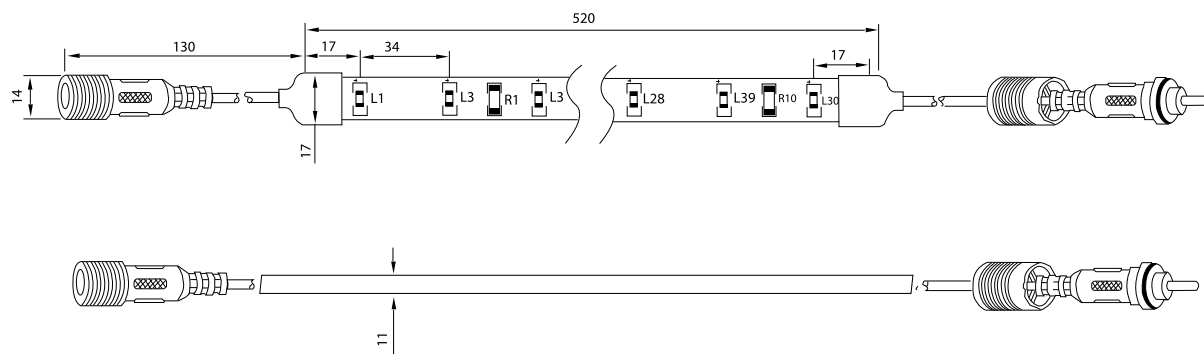

led

led strip line aluminium

led power 0,5W / led

IP 67

- 520MMX17MM WATERPROOF POWER LIGHT RIBBON (15-LED)
- PRINTED CIRCUIT BOARD THICKNESS : 11MM
- WORKING VOLTAGE : 12V DC
- WORKING CURRENT : 750mA
- LED VIEW ANGLE : 120 °
- PACKAGE : 1PC
- LED Colours: white, blue, red, yellow, green