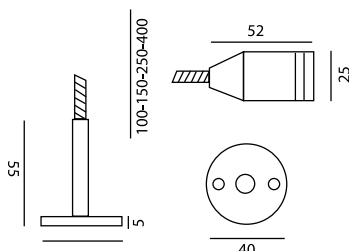

flex 3

3X1W 230V
(ενσωματωμένο M/Σ)

Φωτιστικό τοίχου ή οροφής

με ενσωματωμένο το M / Σ στη βάση .

Φωτίζει προς όλες τις κατευθύνσεις χάρη στην ευκαμψία του Flexarm που έχει τη δυνατότητα περιστροφής 360° .

Απαιτεί τροφοδοσία 230V 50Hz

Αποχρώσεις Led: λευκό- μπλε- πράσινο-κόκκινο- Aber (κίτρινο).

Υλικό κατασκευής: Αλουμίνιο flexarm 6m.

Finishing: Nickel mat- χρυσό mat- γκρι μεταλλικό- λευκό-μαύρο.

Led Power Luxeon 3x1 W 8°-30°

flex 0

1W 350mA
(χωρίς M/Σ)