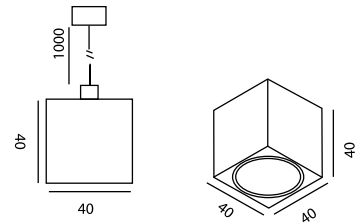

hit 1

hit 2

1W 230V
(ενσωματωμένο Μ/Σ)

8°-25°-45°

Μονόφωτο οροφής

Power Led 1x1W .

Με το Μ/Σ στη βάση

Η τροφοδοσία χαμηλού βόλταζ στο Led γίνεται με ειδικό καλώδιο χαμηλής τάσης πάχους 2mm.

Απαιτεί τροφοδοσία 230V/50 HZ στη ροζέτα (βάση) που γίνεται και η στήριξή του.

Σε αποχρώσεις Led λευκό- μπλε- πράσινο-κόκκινο-Amber (κίτρινο).

Υλικό κατασκευής: αλουμίνιο κατεργασίας CNC

Finishing :Επιμετάλλωση nikel ματ-χρυσό ματ- γκρι -λευκό- μαύρο

Led power luxeon 1W