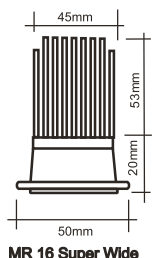

MR 16 Super Wide