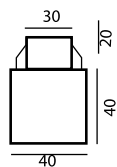

1W 350mA
(χωρίς M/Σ)

110°

Φωτιστικό ψευδοροφής ή ψευδότοιχου .

Στηρίζεται με χαλυβδοελάσματα και δέχεται 1 Led Power 1W.

Απαιτεί τροφοδοσία 350mA κωδικούς δικών μας M /Σ

Χρώματα Led: λευκό- μπλε- πράσινο-κόκκινο- Amber (κίτρινο).

Υλικό κατασκευής : συμπαγές plexi glass ματ ή διάφανο

Led Power Luxeon 1W 110°