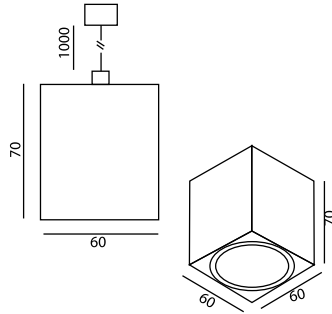

top 1

3x1W 230V
(ενσωματωμένο Μ/Σ)

8°-25°-45°

top 2

Μονόφωτο οροφής

Power Led 1x1W .

Με το Μ/Σ στη ροζέτα

Η τροφοδοσία χαμηλού βόλταζ στο Led γίνεται με ειδικό καλώδιο χαμηλής τάσης πάχους 2mm.

Απαιτεί τροφοδοσία 230V/50 HZ στη ?

Σε αποχρώσεις Led, Cool και Warm λευκό-μπλέ, πράσινο-κόκκινο-Amber (κίτρινο).

Υλικό κατασκευής: Αλουμίνιο κατεργασίας CNC

Finishing: Επιμετάλλωση nickel mat-χρυσόmat-γκρι- λευκό- μαύρο

Led power luxeon 1W