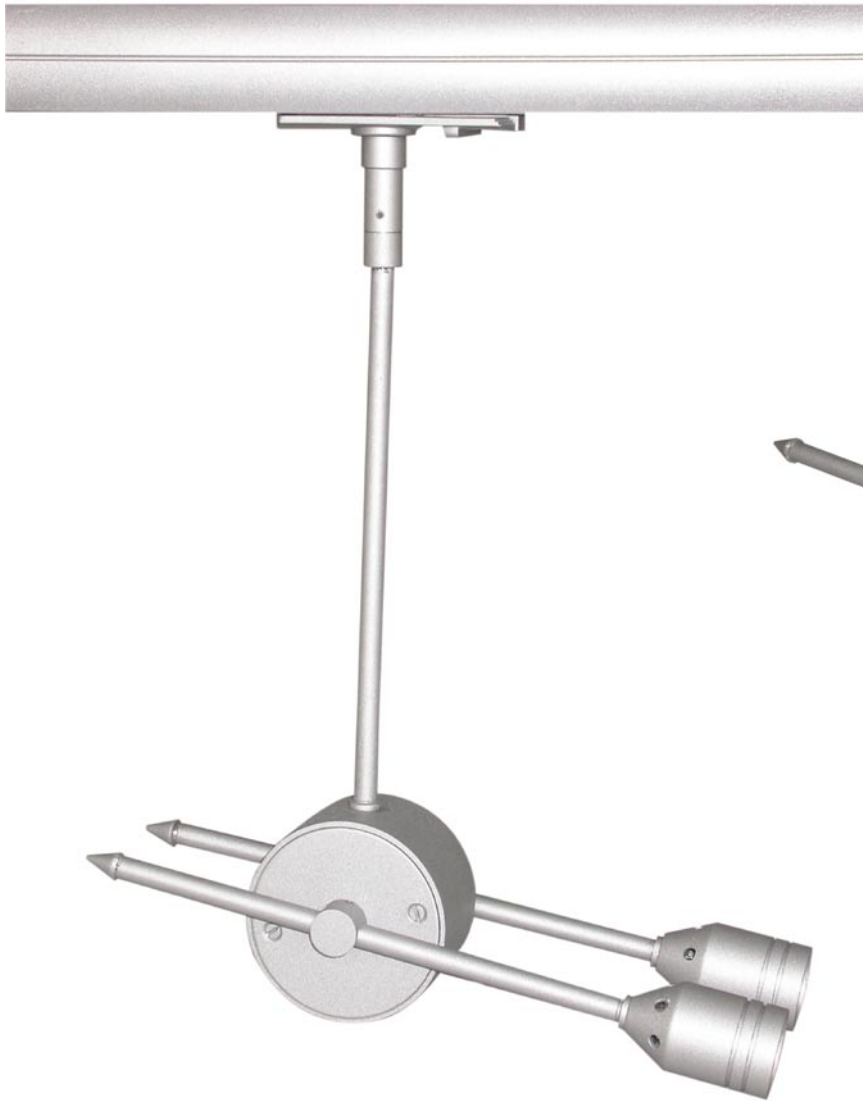

D: 50m  
H: 60m

GU10 230V POWER LED 1X1W

blue-r

POWER LED 1X1W

rimental

2x1W 230V  
(ενσωματωμένο Μ/Σ)

8°-30°

Φωτιστικό οροφής ή ράγας διδυμο ( twin) 2x1W με ενσωματωμένο το Μ /Σ στο σώμα του φωτιστικού με περιστροφή 350 ° περί τον άξονα του και 150 ° άνω- κάτω. Η ντίζα του διατίθεται σε διάφορες διαστάσεις 130 mm-180mm-280mm. Απαιτεί προφροδοσία 230 V – 50 Hz. Υλικό άκαπσκαυής αλουμίνιο - ορείχαλκος Αποχρώσεις Led: λευκό - μπλε- πράσινο-κόκκινο - amber (κίτρινο). Finishing: Nickel mat- χρυσό mat- γκρι μεταλλικό - λευκό -μαύρο. Led Luxeon 2x1W 12°-30°