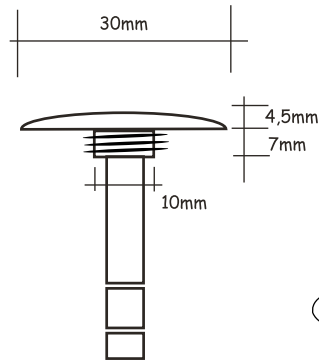

max 90kgs

110°

Κωδικός	Λαμπτήρας	V	W	Χρώμα
Floor led	Led	350mA	1	λευκό(ζεστό-ψυχρό),μπλέ, κόκκινο, πράσινο,amber,