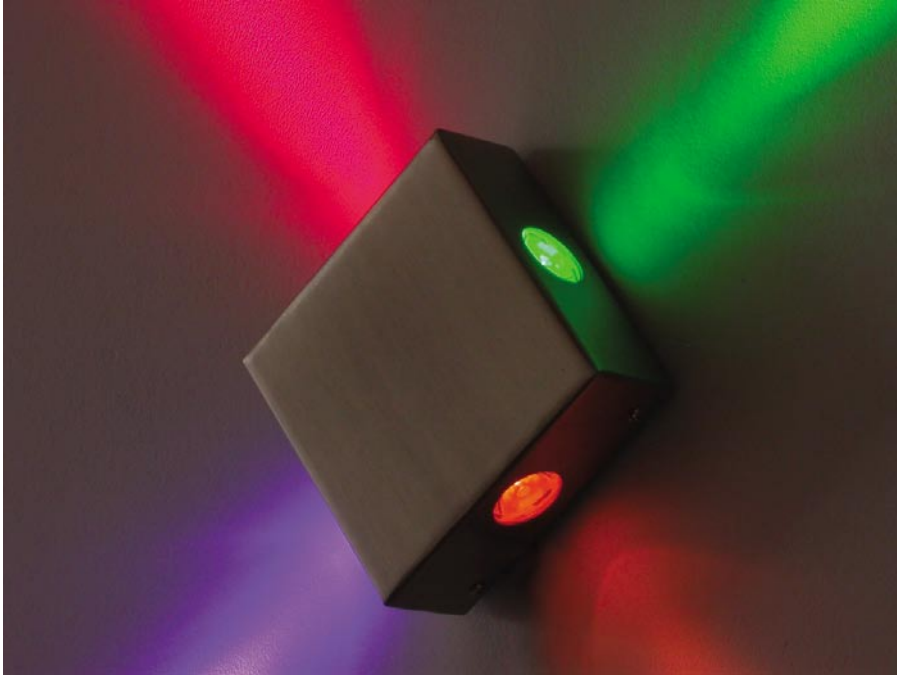

led

hip-hop