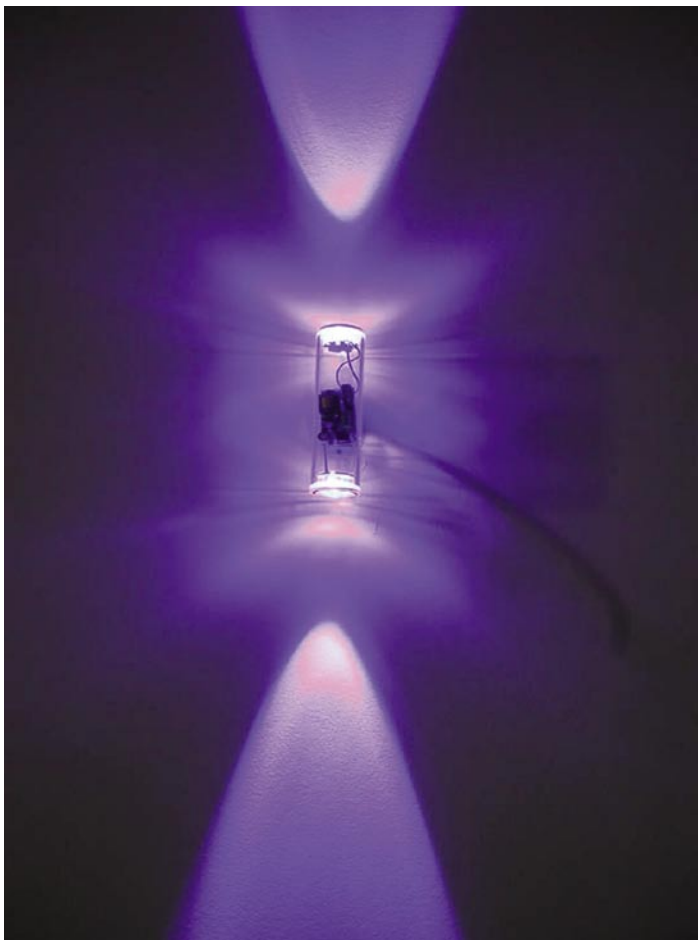

1W 230V
(ενσωματωμένο Μ/Σ)

8°-25°-45°