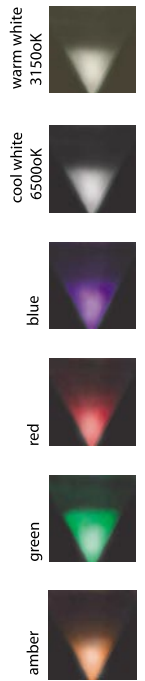

sax p

Φωτιστικό ψευδοροφής ή ψευδότοιχου .

Στηρίζεται με χαλυβδοελάσματα και δέχεται 1 power Led 1W.

Απαιτεί τροφοδοσία 350mA κωδικούς δικών μας M /Σ

Φωτίζει από τη μία ή και από τις δύο πλευρές.

Χρώματα Led: λευκό(ζεστό, ψυχρό)- μπλε- πράσινο-κόκκινο- Amber

Υλικό κατασκευής: Αλουμίνιο

Finishing: Nickel mat- χρυσό mat- γκρι μεταλλικό- λευκό-μαύρο.

Led Power Luxeon 1W 110°

1W 350mA
(χωρίς M/Σ)

110°