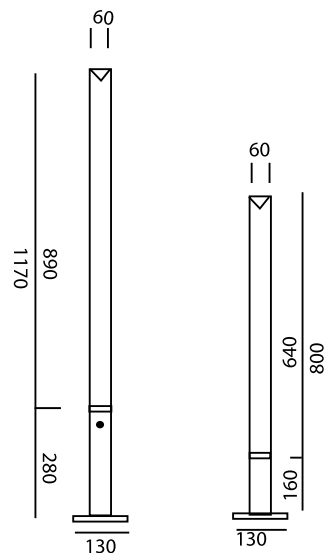

FLORENCE

(α) Φωτιστικό δαπέδου

Power Led RGB 3x1W 350mA με ενσωματωμένο το σύστημα έναυσης και εναλλαγής χρωμάτων, με ενσωματωμένο push button για διαχείριση χρωμάτων.

Υλικό κατασκευής: Αλουμίνιο- Plexi glass

Finishing: Polished aluminium mat plexi glass

Led Power Luxeon RGB 3x1W

(β) Φωτιστικό δαπέδου

Halogen- Dichroic MR 11/12V-20W

με ενσωματωμένο το M /Σ στο σώμα του φωτιστικού.

Υλικό κατασκευής: Αλουμίνιο- Plexi glass

Finishing: Polished aluminium mat plexi glass

(γ) Φωτιστικό δαπέδου

Power Led 3x1W 350mA με ενσωματωμένο

το M /Σ στο σώμα του φωτιστικού

Υλικό κατασκευής: Αλουμίνιο- Plexi glass

Αποχρώσεις Led: λευκό- μπλε- πράσινο-κόκκινο- Aber (κίτρινο).

Finishing: Polished aluminium mat plexi glass

Led Power Luxeon 3x1W

RGB 3W LED 3W MR11 20W 230V