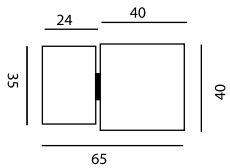

1W & 2x1W 230V
(ενσωματωμένο Μ/Σ)

8°-25°-45°

Φωτιστικό τοίχου

Power Led 2x1W.

Με ενσωματωμένο το Μ / Σ .

Απαιτεί τροφοδοσία 230V 50Hz

Το φωτιστικό τοποθετείται προς τα άνω ή κάτω και έχει δυνατότητα να φωτίσει 360° στην επιφάνεια ενός τοίχου.

Αποχρώσεις Led: λευκό- μπλε- πράσινο-κόκκινο- Αβερ (κίτρινο).

Υλικό κατασκευής: Αλουμίνιο .

Finishing: Νικελ mat- χρυσό mat- γκρι μεταλλικό- λευκό-μαύρο.

Led Power Luxeon 8°-25°-45°