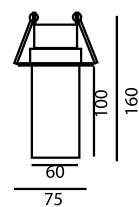

1W 350mA
(χωρίς Μ/Σ)

8°-25°-45°