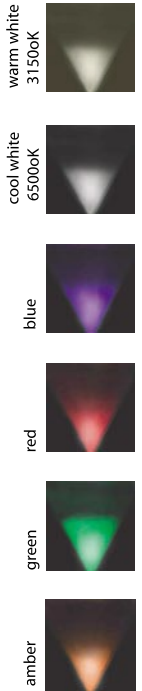

2X1W 230V  
(ενσωματωμένο Μ/Σ)

8°-25°-45°

salsa R

salsa S

Φωτιστικό τοίχου

Power Led luxeon 2x1W 230V με ενσωματωμένο Μ/Σ στο σώμα  
**Χρώματα Led:** Ζεστό και ψυχρό λευκό- μπλέ- πράσινο-κόκκινο- Amber (κίτρινο)  
**Μοίρες :** 8°-25°-45°  
**Υλικό κατασκευής:** Συμπαγές αλουμίνιο- συμπαγές πlexi glass, κατεργασίας CNC  
**Finishing:** νίκελ ματ- χρυσό ματ-γκρι-λευκό -μαύρο.