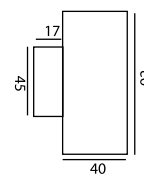

## klik 1

1W 230V  
(ενσωματωμένο M/Σ)

8°-25°-45°

klik 1

klok