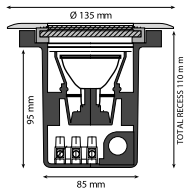

hydroquadro mini