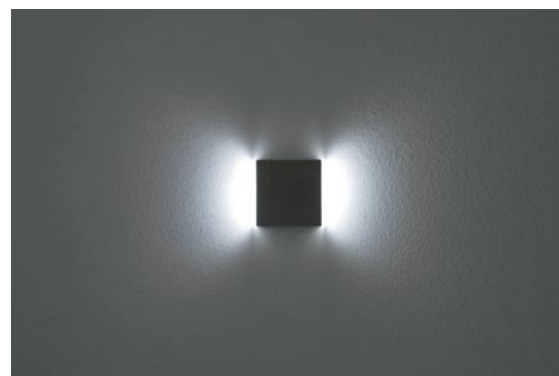

**Υλικό κατασκευής:** Αλουμίνιο

**Finishing:** Nickel mat- χρυσό mat- γκρι μεταλλικό- λευκό-μαύρο.

Led Power Luxeon 1W 110°

1W 350mA  
(χωρίς M/Σ)

110°

saxo p2

saxo p1

sax p2