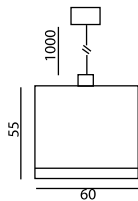

led

ice 1

3x1W 230V
(ενσωματωμένο Μ/Σ)

8°-25°-45°