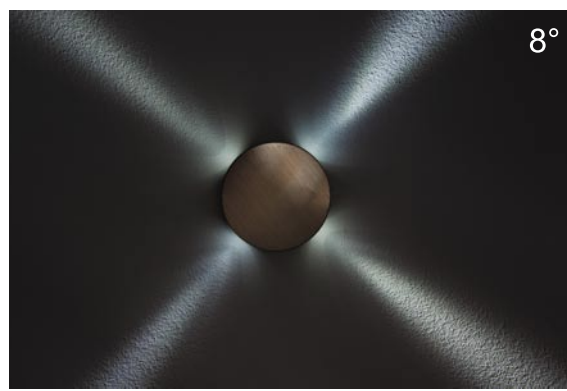

ballet 4 s 3x1W 230V (ενσωματωμένο M/Σ)