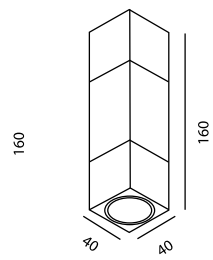

2X1W 230V
(ενσωματωμένο Μ/Σ)

8°-25°-45°