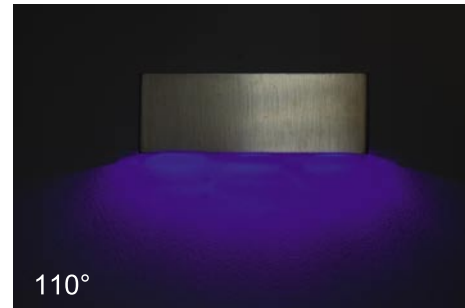

bolero

3x1W & 6X1W 230V
(ενσωματωμένο M/Σ)

8°-30°-110°

Φωτιστικό τοίχου ή οροφής

Power Led , με ενσωματωμένο το M/S στο σώμα του φωτιστικού.
Απαιτεί τροφοδοσία 230V 50Hz

Υλικό κατασκευής: Αλουμίνιο χαλυβδόφυλλο

Αποχρώσεις Led: λευκό- μπλε- πράσινο-κόκκινο- Aber (κίτρινο).

Finishing: **Nikel mat-** χρυσό mat- γκρι μεταλλικό- λευκό-μαύρο.

Led Power Luxeon 3x1W & 6x1w 8°-30° - 110°