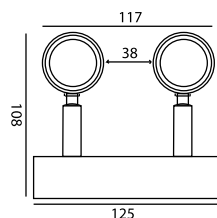

led

tsamiko