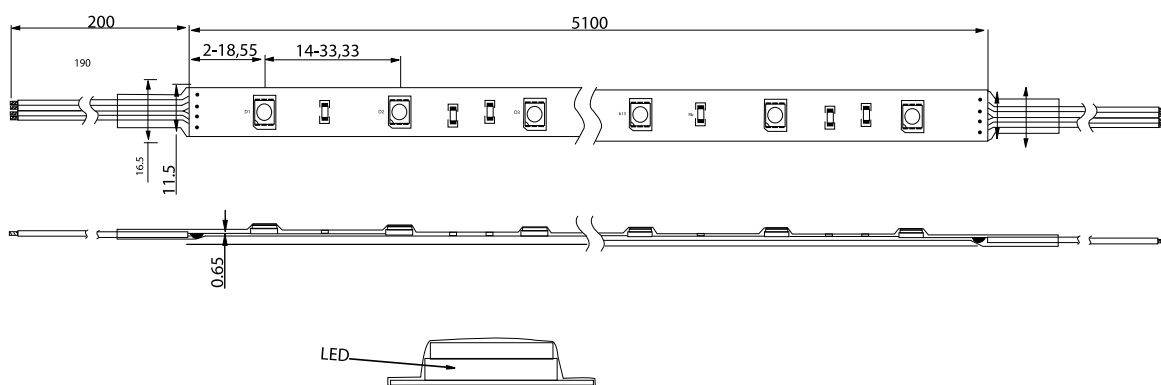

led strip line RGB

IP 67

με τηλεχειριστήριο

- 5100MMX11.5MM SMD WATERPROOF LIGHT RIBBON (150-LED)
- PRINTED CIRCUIT BOARD THICKNESS : 0.2MM
- WORKING VOLTAGE : 12V DC
- WORKING CURRENT : 300mA ◦
- LED VIEW ANGLE : 100
- PACKAGE :5meters / REEL

Εύκαμπτη πολύχρωμη RGB ταινία LED υψηλής φωτεινότητας IP67, κατάλληλη για εξωτερικούς χώρους, σκάλες, επιγραφές, κρυφό φωτισμό, φωτιστικά effects.

Η κάθε κουλούρα (καρούλι), έχει μήκος 5.000m (5 μέτρα), φάρδος 11,5m και περιέχει 150 LED 12V DC με απόσταση μεταξύ τους 33,3 (30 LED ανά μέτρο).

Δυνατότητα κοπής ανά 3 LED μήκους 100m μήκος.

Λειτουργεί με ηλεκτρονικό controler RGB 12V DC.