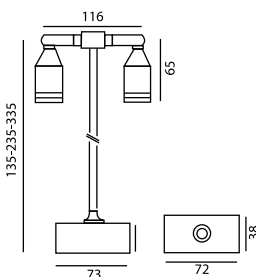

## Φωτιστικό οροφής

Power Led 2x1W .

Με ενσωματωμένο το Μ /Σ στη βάση με βραχίονα περιστροφής 355° περί τον άξονα της και 90° άνω-κάτω.

Το μπράτσο του διατίθεται σε διάφορες διαστάσεις, 135mm-235mm-335mm.