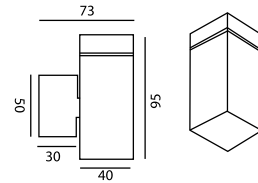

led

rock 1ip

Στεγανό φωτιστικό τοίχου εξωτερικών χώρων

Power Led luxeon 1x1W 230V με ενσωματωμένο Μ/Σ στο σώμα
Χρώματα Led: Ζεστό και ψυχρό λευκό- μπλέ- πράσινο-κόκκινο- Amber (κίτρινο)
Μοίρες : 8°-25°-45°
Υλικό κατασκευής: Αλουμίνιο συμπαγές επεξεργασίας CNC
Finishing: επιμετάλλωση νικελmat- χρυσό mat-γκρι-λευκό μαύρο.

IP 65

1W 230V
(ενσωματωμένο Μ/Σ)

8°-25°-45°

rock 2ip

Στεγανό φωτιστικό τοίχου εξωτερικών χώρων

Power Led luxeon 2x1W 230V με ενσωματωμένο Μ/Σ στο σώμα
Χρώματα Led: Ζεστό και ψυχρό λευκό- μπλέ- πράσινο-κόκκινο- Amber (κίτρινο)
Μοίρες : 8°-25°-45°
Υλικό κατασκευής: Αλουμίνιο συμπαγές επεξεργασίας CNC
Finishing: επιμετάλλωση νικελmat- χρυσό mat-γκρι-λευκό μαύρο.

2X1W 230V
(ενσωματωμένο Μ/Σ)

8°-25°-45°