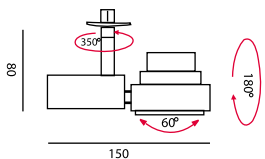

ΦΩΤΙΣΤΙΚΟ

Power Led 3X1W & 2x3x1W 350mA με ενσωματωμένο M /Σ στο σώμα του φωτιστικού.

Διατίθεται με adaptor 3φασικής ή μονοφασικής, καθώς επίσης και με βάση για στήριξη στο τοίχο ή στην οροφή.

Υλικό κατασκευής: Αλουμίνιο.

Αποχρώσεις Led: λευκό (ψυχρό-ζεστό), μπλε, κόκκινο, πράσινο, amber(κίτρινο)

Finishing: Nikel mat- λευκό-μαύρο- γκρι μεταλλικό

Led Power Luxeon 3x1W 8°-25°-45°