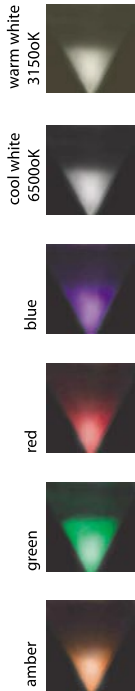

1W 230V
(ενσωματωμένο Μ/Σ)

8°-25°-45°