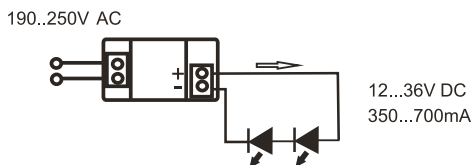

Tipo	LED Min	Output		Dimensioni		
		I max	V max	A	B	C
PLK 110	1	9	350 mA	36V	118x 33 x 19	
PLK 205	1	5	500 mA	24V	118x 33 x 19	
PLK 303	1	3	700 mA	12V	118x 33 x 19	
PMK 05	*		750 mA	5V	118x 33 x 19