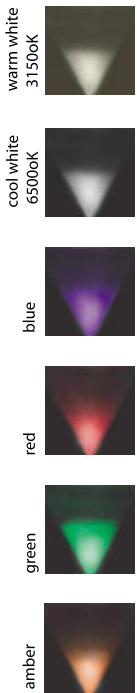

led

mambo

1W 230V
(ενσωματωμένο M/Σ)

8°-25°-45°

Μονόφωτο οροφής

Power Led 1W .

Με το M/Σ στη ροζέτα

Η τροφοδοσία χαμηλού βόλταζ στο Led γίνεται με ειδικό καλώδιο χαμηλής τάσης πάχους 2mm.

Σε αποχρώσεις Led: Cool και Warm λευκό-μπλε, πράσινο-κόκκινο-Amber (κίτρινο).

Υλικό κατασκευής: Ράβδος συμπαγής plexi glass επεξεργασίας CNC

Finishing: mat- διάφανο- mat

Led power luxeon 1W