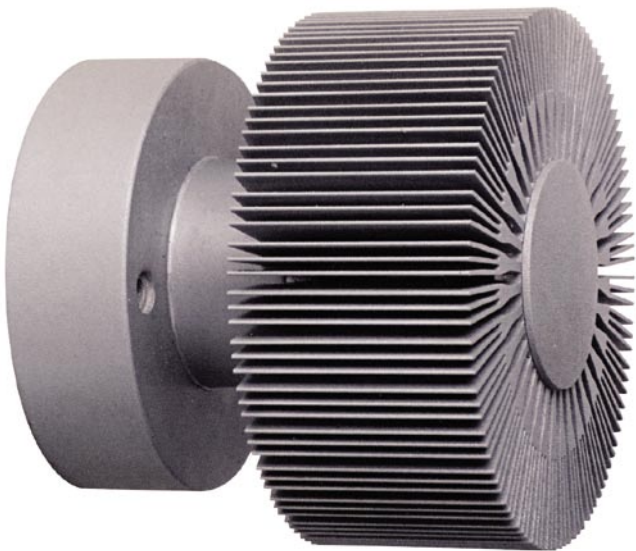

star: led 1W 230V
(ενσωματωμένο Μ/Σ)

IP54

star: led 1W 230V
(ενσωματωμένο Μ/Σ)

IP20