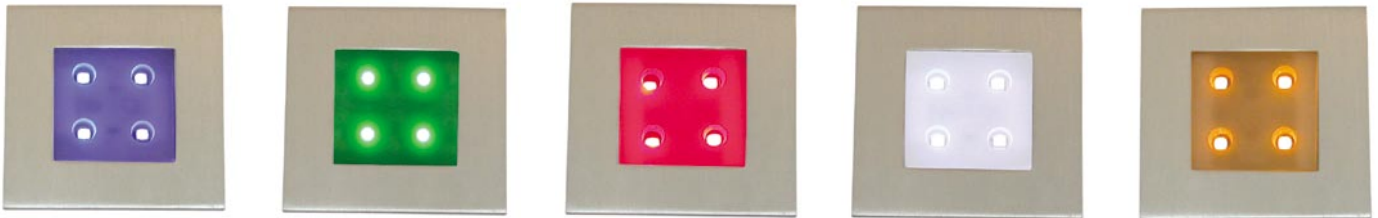

9L-SO4

Κωδικός
9L-SO4

V
10V DC

W
0.05 A : 0.5W

Χρώμα
μπλέ, κόκκινο, κίτρινο, λευκό, πράσινο

54mm

5mm

45x45