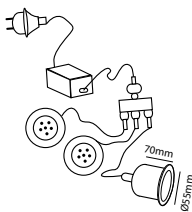

led

HYDROFLOOR micro LED

IP 67

- warm white 31500K
- cool white 65000K
- blue
- red
- green
- amber

1W 230V
(ενσωματωμένο Μ/Σ)

3x1W 350mA
(χωρίς Μ/Σ)

8°-25°-45°

AK2120

IP 65

AK2120: 3 spots 1W με Μ/Σ

hydrostep q led

IP 54