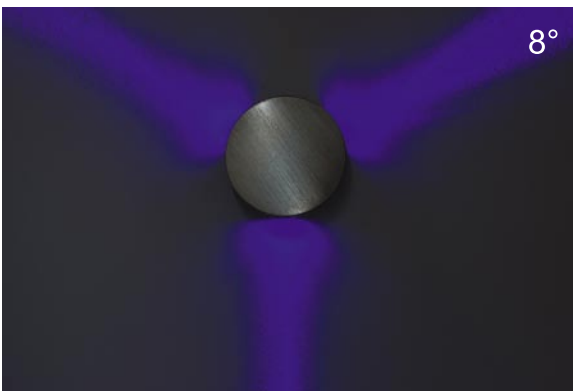

ballet 3 s

ballet 3 s 3x1W 230V (ενσωματωμένο M/Σ)