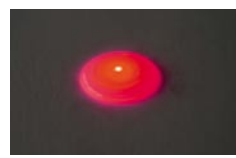

led

floor led

IP66

1W DRAGON -OSRAM

max 90kgs

110°

red

Κωδικός	Λαμπτήρας	V	W	Χρώμα
Floor led	Led	350mA	1	λευκό(ζεστό-ψυχρό),μπλέ, κόκκινο, πράσινο,amber,