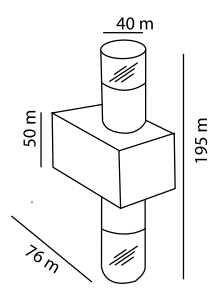

2x1W 230V
(ενσωματωμένο Μ/Σ)