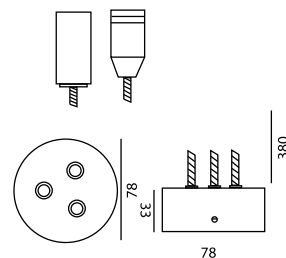

flex 3

3X1W 230V
(ενσωματωμένο M/Σ)

Φωτιστικό τοίχου ή οροφής

με ενσωματωμένο το M / Σ στη βάση .

Φωτίζει προς όλες τις κατευθύνσεις χάρη στην ευκαμψία του Flexarm που έχει τη δυνατότητα περιστροφής 360° .

Απαιτεί τροφοδοσία 230V 50Hz

Αποχρώσεις Led: λευκό- μπλε- πράσινο-κόκκινο- Aber (κίτρινο).

Υλικό κατασκευής: Αλουμίνιο flexarm 6m.

Finishing: Nickel mat- χρυσό mat- γκρι μεταλλικό- λευκό-μαύρο.

Led Power Luxeon 3x1 W 8°-30°

flex 0

1W 350mA
(χωρίς M/Σ)