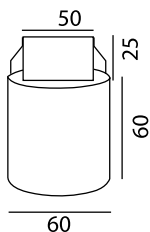

TAK Cylinder