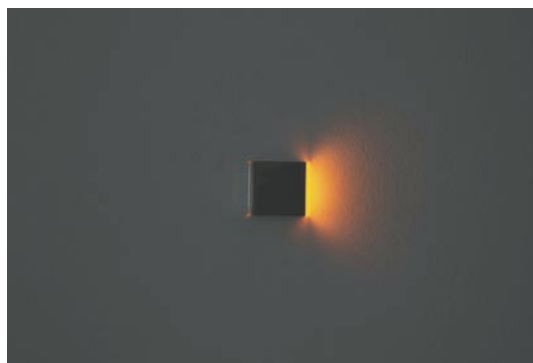

**Υλικό κατασκευής:** Αλουμίνιο

**Finishing:** Nickel mat- χρυσό mat- γκρι μεταλλικό- λευκό-μαύρο.

Led Power Luxeon 1W 110°

1W 350mA  
(χωρίς M/Σ)

110°

saxo p2

saxo p1

sax p2