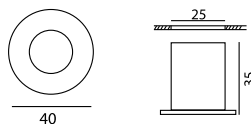

Sienna IP43