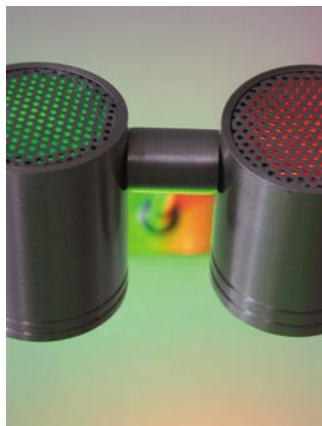

Φωτιστικό τοίχου

Power Led 2x1W.

Φωτίζει άνω και κάτω με ενσωματωμένο το Μ/Σ στο σώμα.

Απαιτεί τροφοδοσία 230V/ 50 Hz στη ροζέτα που γίνεται και η στήριξη του.

Αποχρώσεις Led: λευκό- μπλέ- πράσινο-κόκκινο- Aber (κίτρινο).

Υλικό κατασκευής: Συμπαγές αλουμίνιο- συμπαγές plexi glass, κατεργασίας CNC

Finishing: Διάφανο- nikel mat/ mat / nikel mat.

Led Power Luxeon 1W