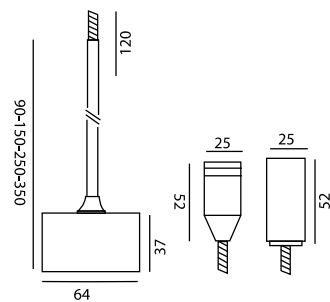

Φωτιστικό τοίχου ή οροφής.

Φωτίζει προς όλες τις κατευθύνσεις χάρη στην ευκαμψία του Flexarm που έχει τη δυνατότητα περιστροφής 360°. Το μπράτσο διατίθεται σε διάφορες διαστάσεις 90mm-150mm-250mm-350mm.

Απαιτεί τροφοδοσία 230V 50Hz

Αποχρώσεις Led: λευκό- μπλε- πράσινο-κόκκινο- Amber (κίτρινο).

Υλικό κατασκευής: Αλουμίνιο flexarm 6mm

Finishing: Nikel mat- χρυσό mat- γκρι μεταλλικό- λευκό-μαύρο.

Led Power Luxeon 1W 8°-30°