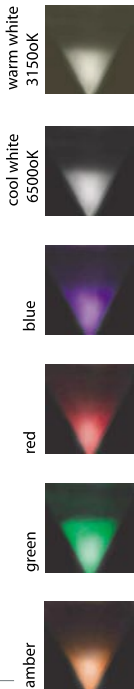

led

ice 1

3x1W 230V
(ενσωματωμένο Μ/Σ)

8°-25°-45°

ice 2

Μονόφωτο οροφής

Power Led 1x1W .

Με το Μ/Σ στη ροζέτα

Η τροφοδοσία χαμηλού βόλταζ στο Led γίνεται με ειδικό καλώδιο χαμηλής τάσης πάχους 2mm.

Απαιτεί τροφοδοσία 230V/50 HZ

Led, Cool και Warm λευκό-μπλέ, πράσινο-κόκκινο-Amber (κίτρινο).

Υλικό κατασκευής: Αλουμίνιο κατεργασίας CNC

Finishing: Επιμετάλλωση nickel mat-χρυσόmat-γκρι- λευκό- μαύρο

Led power luxeon 1W