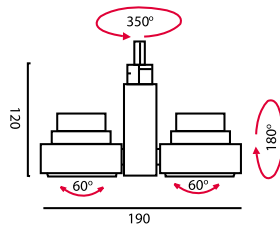

led

toulouse L2A