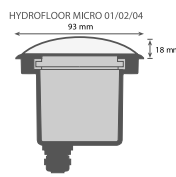

led

HYDROFLOOR micro LED

IP 67

- warm white 31500K
- cool white 65000K
- blue
- red
- green
- amber

1W 230V
(ενσωματωμένο Μ/Σ)

3x1W 350mA
(χωρίς Μ/Σ)

8°-25°-45°

AK2120

IP 65

AK2120: 3 spots 1W με Μ/Σ

hydrostep q led

IP 54