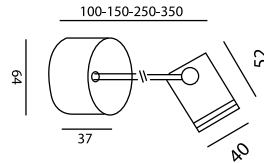

1W 230V
(ενσωματωμένο Μ/Σ)