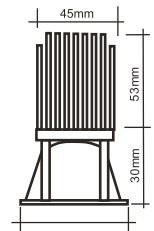

TRIO P MR 16
Diffused

Tipo	W Equivalent Power	Lumen Typ.	Lux @1m (cd)				v (typ.)	I (typ.)
			Narrow	Medium	Wide	Flat		
TRIO P T	27	396	4700	1400	450	500	9,6V	700mA
TRIO P U	37	495	6000	1800	560	630	9,6V	700mA