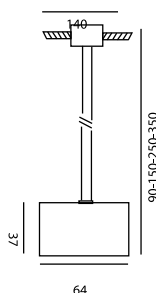

break

2x1W 230V
(ενσωματωμένο Μ/Σ)

Φωτιστικό οροφής

Power Led 2x1W .

Με ενσωματωμένο το Μ /Σ στη βάση με βραχίονα περιστροφής 355° περί τον άξονα της και 90° άνω-κάτω.

Το μπράτσο του διατίθεται σε διάφορες διαστάσεις, 135mm-235mm-335mm.

Απαιτεί τροφοδοσία 230V 50Hz

Αποχρώσεις Led: λευκό- μπλε- πράσινο-κόκκινο- Aber (κίτρινο).

Υλικό κατασκευής: Αλουμίνιο-Ορείχαλκος .

Finishing: Nikel mat- χρυσό mat- γκρι μεταλλικό- λευκό-μαύρο.

Led Power 2x1W 8°-30°

fan

Φωτιστικό 2φωτο τοίχου ή οροφής.

Φωτίζει προς όλες τις κατευθύνσεις χάρη στην ευκαμψία του Flexarm που έχει τη δυνατότητα περιστροφής 360°.

Το μπράτσο διατίθεται σε διάφορες διαστάσεις 90mm-150mm-250mm-350mm.

Απαιτεί τροφοδοσία 230V 50Hz

Αποχρώσεις Led: λευκό- μπλε- πράσινο-κόκκινο- Aber (κίτρινο).

Υλικό κατασκευής: Αλουμίνιο flexarm 6mm

Finishing: Nikel mat- χρυσό mat- γκρι μεταλλικό- λευκό-μαύρο.

Led Power Luxeon 1W 8°-30°