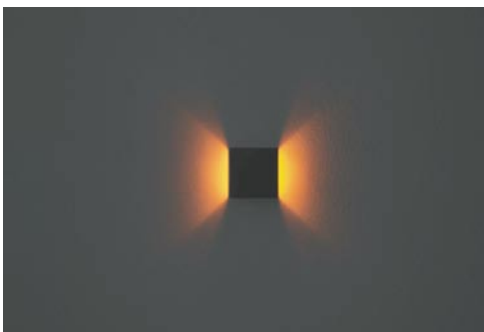

**Υλικό κατασκευής:** Αλουμίνιο

**Finishing:** Nikel mat- χρυσό mat- γκρι μεταλλικό- λευκό-μαύρο.

Led Power Luxeon 1W 110°

1W 350mA  
(χωρίς M/Σ)

110°

saxo 2

saxo 1

sax 2