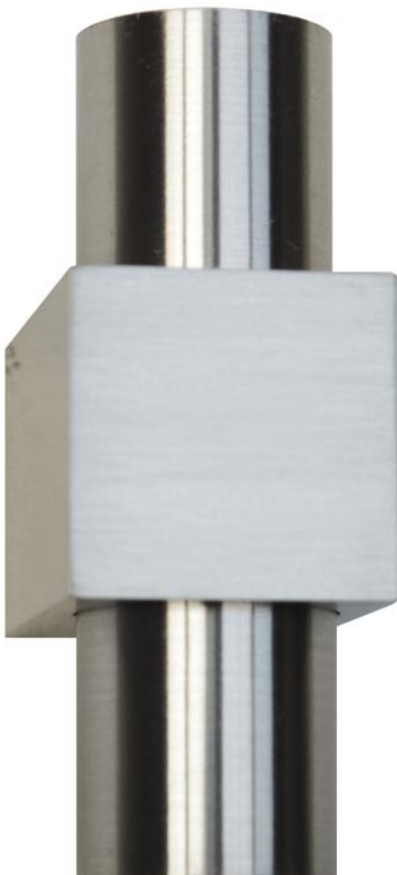

Απλικά τοίχου

Power Led 1W. Φωτίζει άνω ή κάτω με ενσωματωμένο Μ / Σ στο σώμα.

Απαιτεί τροφοδοσία 230V 50HZ στη βάση της που γίνεται και η στήριξής της.

Χρώματα Led : Λευκό ψυχρό-λευκό ζεστό – μπλε - πράσινο-κόκκινο-Amber (κίτρινο).

Υλικό κατασκευής: Συμπαγές αλουμίνιο κατεργασίας CNC

Finishing :Επιμετάλλωση निकelmat- χρυσό mat-γκρι-λευκό μαύρο. Led power luxeon1W