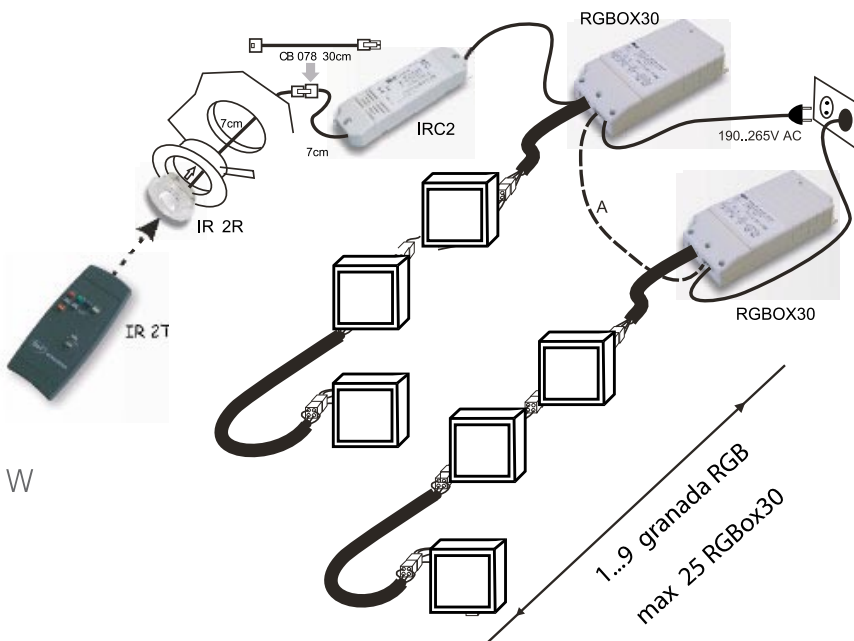

## GRANADA RGB : Led Power RGB 3X1W

max 9 φωτιστικά ανά controller

max 25 controller (225 φωτιστικά ) με δυνατότητα ομαδικής λειτουργίας με τηλεχειριστήριο

led

ambient

110°

8°

1W 230V