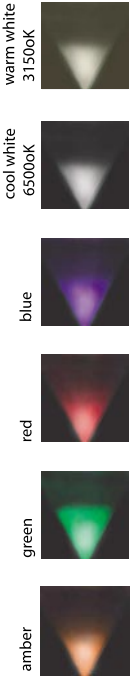

led

street

1W 230V
(ενσωματωμένο Μ/Σ)

45°

ΦΩΤΙΣΤΙΚΟ

Power Led στεγανότητας IP 65 με ενσωματωμένο Μ/Σ στο σώμα.
Κατάλληλο για πολλούς εσωτερικούς και εξωτερικούς χώρους.
Απαιτεί τροφοδοσία 230V/50 Hz στη βάση που γίνεται και η στήριξή του.
Υλικό κατασκευής: Αλουμίνιο.
Αποχρώσεις Led: White-warm white- blue
Finishing: Nikel mat- λευκό-μαύρο- γκρι μεταλλικό
Led Power Luxeon 1W