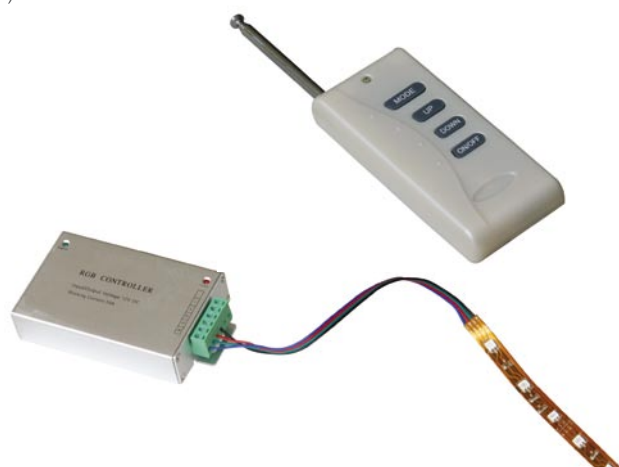

Δυνατότητα κοπής ανά 3 LED μήκους 100m μήκος.

Λειτουργεί με ηλεκτρονικό controler RGB 12V DC.

led