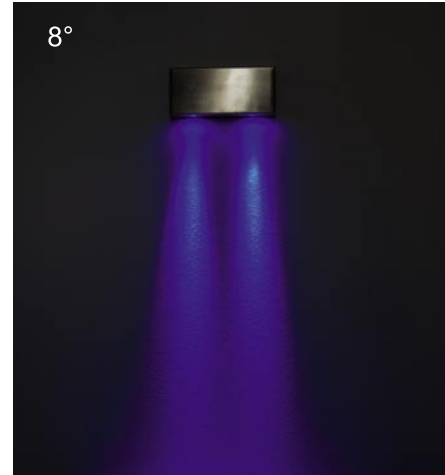

Φωτιστικό τοίχου ή οροφής

Power Led , με ενσωματωμένο το M/S στο σώμα του φωτιστικού.
Απαιτεί τροφοδοσία 230V 50Hz

Υλικό κατασκευής: Αλουμίνιο χαλυβδόφυλλο

Αποχρώσεις Led: λευκό- μπλε- πράσινο-κόκκινο- Aber (κίτρινο).

Finishing: **Nikel mat-** χρυσό mat- γκρι μεταλλικό- λευκό-μαύρο.

Led Power Luxeon 2x1W & 4x1w 8°-30° - 110°