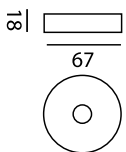

D: 50m  
H: 60m

GU10 230V POWER LED 1X1W

blue-r

POWER LED 1X1W

rimental

2x1W 230V  
(ενσωματωμένο Μ/Σ)

8°-30°

Φωτιστικό οροφής ή ράγας διδυμο ( twin) 2x1W με ενσωματωμένο το Μ /Σ στο σώμα του φωτιστικού με περιστροφή 350 ° περί τον άξονα του και 150 ° άνω- κάτω. Η ντίζα του διατίθεται σε διάφορες διαστάσεις 130 mm-180mm-280mm. Απαιτεί προφροδοσία 230 V – 50 Hz. Υλικό άκαπσκαυής αλουμίνιο - ορείχαλκος Αποχρώσεις Led: λευκό - μπλε- πράσινο-κόκκινο - amber (κίτρινο). Finishing: Nickel mat- χρυσό mat- γκρι μεταλλικό - λευκό -μαύρο. Led Luxeon 2x1W 12°-30°