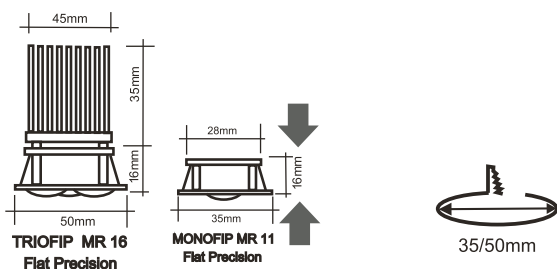

MONOF - TRIOF IP66

High Brightness LED spot - 1/3 x 350mA - IP 66

- Light power: 50..150 lumen.
- TRIO and MONO-IP are suitable for being built
- In standard Ø 35/50mm downlights
- Supplied with 25cm CB025F cable
- Available without lens 110° or with Flat lens 45°
- White LED colour available. On request other LED colours.

Tipo	W Equivalent Power	Lumen Typ.	Lux @1m (cd)		V (typ.)	I (typ.)
			S No Lens	F lat		
MONOF IP	5	50	28	150	3,2 V	350mA
TRIOF IP	18	150	79	160	9,6V	350mA

STRIP LINE

High Brightness LED strip lines - 4/6 x 350/700mA

- Light power: LINE4=200..660 lumen, LINE6=300..990 lumen
- Suitable for linear lighting
- Supplied with 0,3m cable and M/F mini-AMP connectors or other cables on request.
- Power supply at 350mA; if at 700mA, provide for additional heat-sink to the pc board