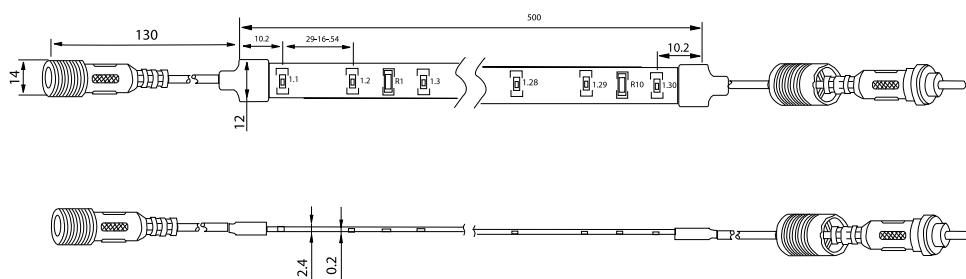

IP 67

1. 5020MMX10MM WATERPROOF SMD LIGHT RIBBON (300-LED)
   - PRINTED CIRCUIT BOARD THICKNESS : 0.2MM
   - WORKING VOLTAGE : 12V DC
   - WORKING CURRENT : 2A
   - LED VIEW ANGLE : 120
   - PACKAGE :5meters / REEL
2. LED Colours: white, blue, red, yellow, green

με πλαστικό κάλυμμα