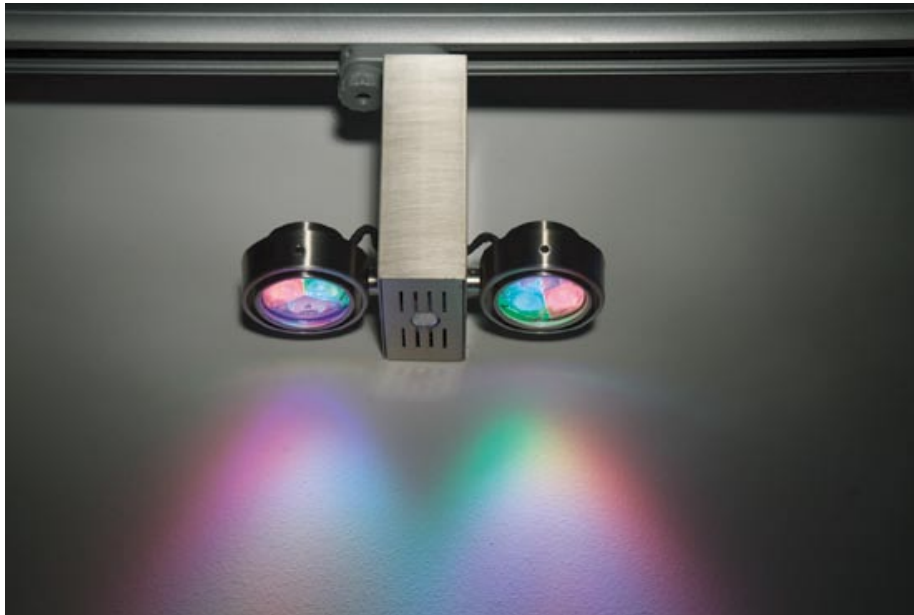

toulouse LRGB