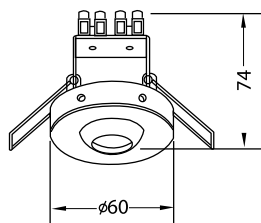

D: 66m
H: 60m

GU10 230V POWER LED 3X1W

D: 50m
H: 60m

GU10 230V POWER LED 1X1W

blue-r