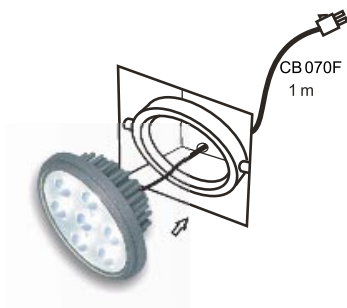

U111-AR 111

Tipo	W Equivalent Power	Lumen Typ.	Lux @1m (cd)				V (typ.)	I (typ.)
			D_{iff} 12° Narrow	D_{iff} 30° Medium	F_{lat} 25° Medium H	F_{lat} 45° Wide		
U111 L	32	420	2550	2200	3900	770	26 V	350/500 mA
U111 P	43	560	3000	2550	4800	920	26 V	700mA

Tipo	W Equivalent Power	Lumen Typ.	Lux @1m (cd)				V (typ.)	I (typ.)
			F_{lat} 13° Narrow	F_{lat} 36° Medium	F_{lat} 42° Wide	F_{lat} 60° SuperWide		
U111 T	68	924	8700	2000	1480	1150	23 V	700mA
U111 U	88	1150	10380	2400	1730	1370	23 V	700mA