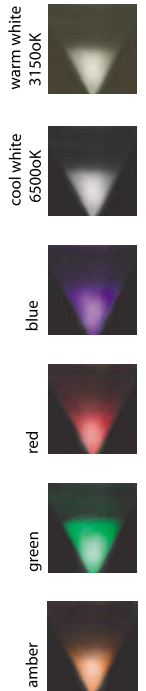

**Υλικό κατασκευής:** Συμπαγές αλουμίνιο κατεργασίας CNC

**Finishing :** Επιμετάλλωση nikelmat- χρυσό mat-γκρι-λευκό μαύρο.

Led power luxeon 2 Led 3x1W

clap

1W 230V  
(ενσωματωμένο Μ/Σ)

8°-30°