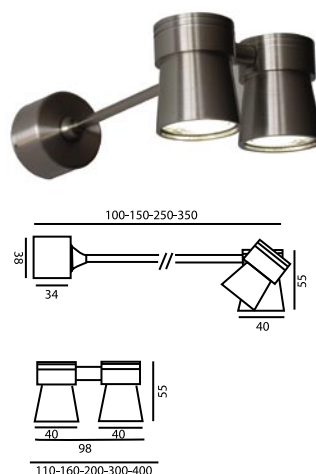

Led Power Luxeon 8°-25°-45°

perehios 25

1W & 2x1w 230V  
(ενσωματωμένο Μ/Σ)

perehios twin

led