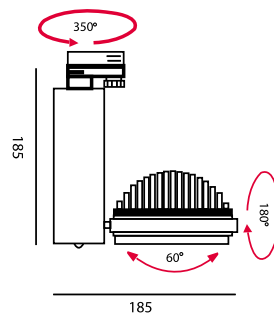

corsica LRGB A