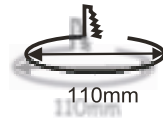

U115C- AR 111