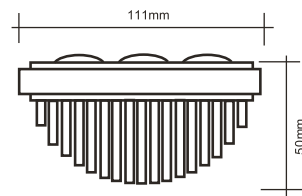

U111-AR 111

Tipo	W Equivalent Power	Lumen Typ.	Lux @1m (cd)				V (typ.)	I (typ.)
			D_{iff} 12° Narrow	D_{iff} 30° Medium	F_{lat} 25° Medium H	F_{lat} 45° Wide		
U111 L	32	420	2550	2200	3900	770	26 V	350/500 mA
U111 P	43	560	3000	2550	4800	920	26 V	700mA

Tipo	W Equivalent Power	Lumen Typ.	Lux @1m (cd)				V (typ.)	I (typ.)
			F_{lat} 13° Narrow	F_{lat} 36° Medium	F_{lat} 42° Wide	F_{lat} 60° SuperWide		
U111 T	68	924	8700	2000	1480	1150	23 V	700mA
U111 U	88	1150	10380	2400	1730	1370	23 V	700mA