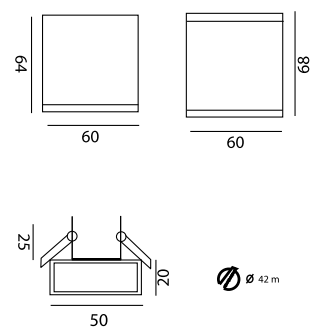

Φωτιστικό ψευδοροφής ή ψευδότοιχου .

Στηρίζεται με χαλυβδοελάσματα και δέχεται 1 power Led 1W.

Απαιτεί τροφοδοσία 350mA κωδικούς δικών μας M /Σ

Φωτίζει από τη μία ή και από τις δύο πλευρές.

Χρώματα Led: λευκό(ζεστό, ψυχρό)- μπλε- πράσινο-κόκκινο- Amber

Υλικό κατασκευής: Αλουμίνιο

Finishing: Nickel mat- χρυσό mat- γκρι μεταλλικό- λευκό-μαύρο.

Led Power Luxeon 1W 110°

1W 350mA
(χωρίς M/Σ)

110°

saxo p2