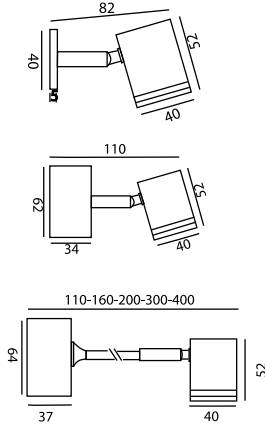

balos 10

balos P 01

1W 230V
(ενσωματωμένο Μ/Σ)

balos P25

Απλικά τοίχου ή οροφής

Power Led 1W.

Με περιστροφή 355° περί τον άξονα του και 90° άνω-κάτω με Μ / Σ στη βάση και ντίζες διαφόρων μεγεθών που το φωτιστικό μπορεί να αυξήσει το μήκος του από 100σε 150mm, σε 250mm, σε 350mm.

Αποχρώσεις Led: λευκό- μπλε- πράσινο-κόκκινο- Αβερ (κίτρινο).

Υλικό κατασκευής: Αλουμίνιο-ορείχαλκος.

Finishing: Nickel mat- χρυσό mat- γκρι μεταλλικό- λευκό-μαύρο.

Led Power Luxeon 8°-25°-45°