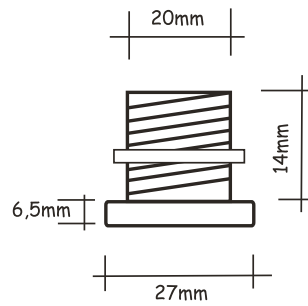

Κωδικός	Λαμπτήρας	V	W	Χρώμα
mini 2	Led	350mA	1	λευκό(ζεστό-ψυχρό),μπλέ, κόκκινο, πράσινο,amber,