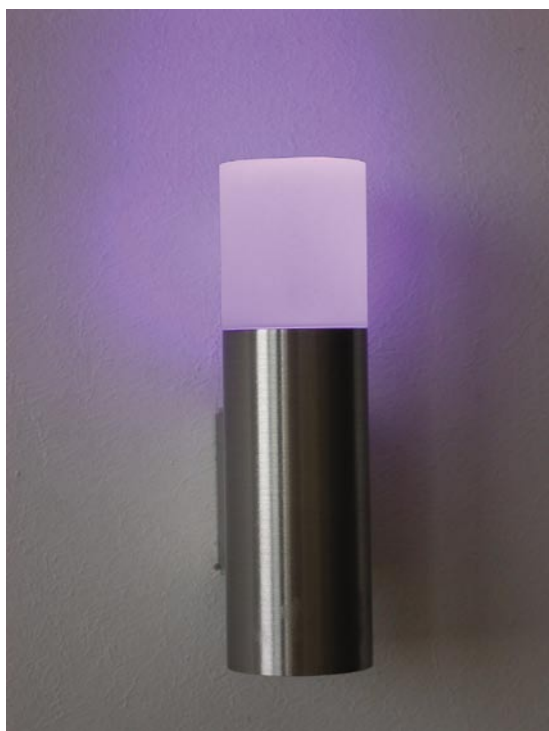

jazz 1M

1W 230V
(ενσωματωμένο Μ/Σ)