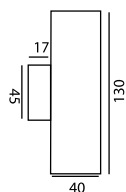

klik 2

2x1W 230V
(ενσωματωμένο M/Σ)

8°-25°-45°

trikky

Το σώμα της απλικίας εφάπτεται στον τοίχο ώστε τα χρώματα των Led να βάζουν καλύτερα την επιφάνεια του.

Φωτιστικό τοίχου

Power Led luxeon 2x1W με ενσωματωμένο M/Σ στο σώμα

Χρώματα Led: Ζεστό και ψυχρό λευκό- μπλέ- πράσινο-κόκκινο- Amber

Μοίρες : 8°-25°-45°

Υλικό κατασκευής: Αλουμίνιο

Finishing: επιμετάλλωση nikelmat- χρυσό mat-γκρι-λευκό μαύρο.

1W 40°

1W 40°

klik 1

1W 230V
(ενσωματωμένο M/Σ)

8°-25°-45°

Φωτιστικό τοίχου

Power Led luxeon 1x1W με ενσωματωμένο M/Σ στο σώμα

Χρώματα Led: Ζεστό και ψυχρό λευκό- μπλέ- πράσινο-κόκκινο- Amber (κίτρινο)

Μοίρες : 8°-25°-45°

Υλικό κατασκευής: Αλουμίνιο

Finishing: επιμετάλλωση nikelmat- χρυσό mat-γκρι-λευκό μαύρο.