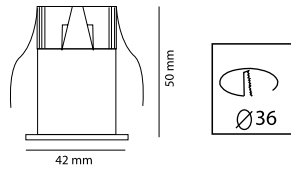

9I-1003R-B : Led Z-Power 1,2W 350mA blue IP20
9I-1003R-W : Led Z-Power 1,2W 350mA white IP20