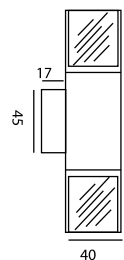

2X1W 230V
(ενσωματωμένο Μ/Σ)

8°-25°-45°