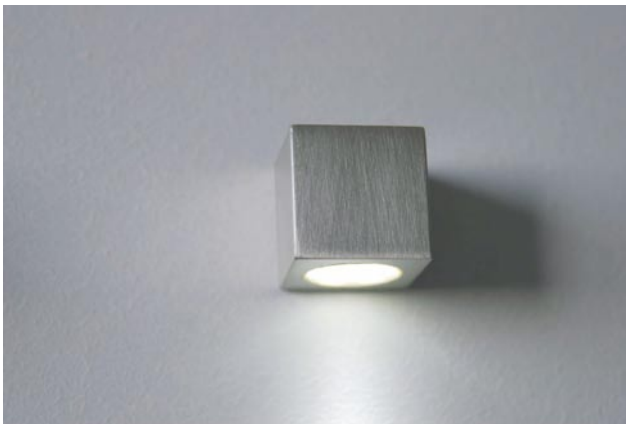

led

chacha

1W 350mA
(χωρίς M/Σ)

8°-30°

Φωτιστικό ψευδοροφής ή ψευδότοιχου .

Στηρίζεται με χαλυβδοελάσματα και δέχεται 1 Led Power 1W. Απαιτεί τροφοδοσία 350V κωδικούς δικών μας M /Σ
Το φωτιστικό τοποθετείται προς τα άνω ή κάτω και έχει δυνατότητα να φωτίσει 360° στην επιφάνεια ενός τοίχου.

Αποχρώσεις Led: λευκό- μπλε- πράσινο-κόκκινο- Aber (κίτρινο).

Υλικό κατασκευής: Αλουμίνιο συμπαγές.

Finishing: Nikel mat- χρυσό mat- γκρι μεταλλικό- λευκό-μαύρο.

Led Power Luxeon 1W 8°-25°-45°

gogo