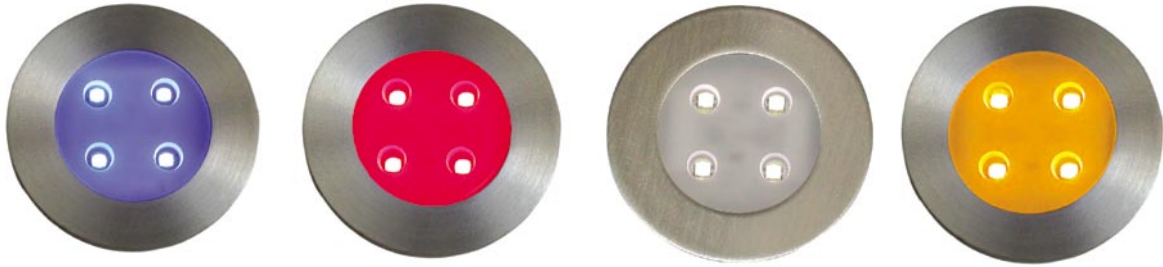

led

9L-SO4

Κωδικός
9L-SO4

V
10V DC

W
0.05 A : 0.5W

Χρώμα
μπλέ, κόκκινο, κίτρινο, λευκό, πράσινο

Ø54mm

Ø49mm