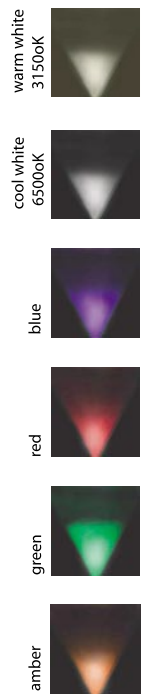

Φωτιστικό 3φωτο τοίχου ή οροφής

με ενσωματωμένο το M/S στο σώμα του φωτιστικού.

Απαιτεί τροφοδοσία 230V 50Hz

Υλικό κατασκευής: Αλουμίνιο χαλυβδόφυλλο

Αποχρώσεις Led: λευκό- μπλε- πράσινο-κόκκινο- Aber (κίτρινο).

Finishing: Nikel mat- χρυσό mat- γκρι μεταλλικό- λευκό-μαύρο.

Led Power Luxeon 3 ή 4 led 1W 8°-30°-110°