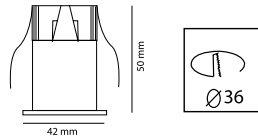

9I-1003R-B : Led Z-Power 1,2W 350mA blue IP20
9I-1003R-W : Led Z-Power 1,2W 350mA white IP20

9I-1003S-B: Led Z-Power 1,2W 350mA blue IP20
9I-1003S-W : Led Z-Power 1,2W 350mA white IP20

Sienna line IP43

LED: 12V DC / 1,6W IP 43
Χρώματα LED: Λευκό, μπλέ, κόκκινο, κίτρινο, πράσινο
Κατάλληλο για σκαλοπάτια, σκάλες, κτλ.
Υλικό κατασκευής πρόσοψης ανοξείδωτος χάλυβας

Sienna IP43

LED: 12V DC / 0,3W IP 43
Χρώματα LED: Λευκό, μπλέ, κόκκινο, κίτρινο, πράσινο
Κατάλληλο για ενδείξεις σκαλοπατιών, διαδρόμων, κτλ.
Υλικό κατασκευής πρόσοψης ανοξείδωτος χάλυβας