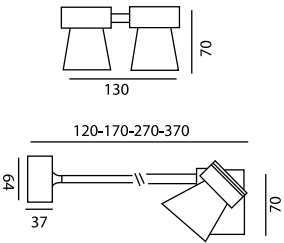

sousta twin

2led 3x1W 230V
(ενσωματωμένο Μ/Σ)

8°-25°-45°

coumouche twin

4led 3x1W 230V
(ενσωματωμένο Μ/Σ)

Απλικά τοίχου ή οροφής

Power Led 2 τεμ. 3x1W.

Με περιστροφή 350° περί τον άξονά του και 90° άνω-κάτω

για κάθε spot με Μ /Σ στη βάση. Με ντίζες διαφόρων μεγεθών 120m-170m-270m-370m ή και περισσότερο.

Απαιτεί τροφοδοσία 230V/50 Hz.

Αποχρώσεις Led: λευκό- μπλε- πράσινο-κόκκινο- Αβερ (κίτρινο).

Υλικό κατασκευής: Αλουμίνιο- ορείχαλκος.

Finishing: Επιμετάλλωση nikel mat- χρυσό mat- γκρι- λευκό-μαύρο.

Led Power Luxeon 2 τεμ. 3x1W

8°-25°-45°