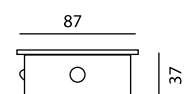

Φωτιστικό 3φωτο τοίχου ή οροφής

με ενσωματωμένο το M/S στο σώμα του φωτιστικού.

Απαιτεί τροφοδοσία 230V 50Hz

Υλικό κατασκευής: Αλουμίνιο χαλυβδόφυλλο

Αποχρώσεις Led: λευκό- μπλε- πράσινο-κόκκινο- Aber (κίτρινο).

Finishing: Nikel mat- χρυσό mat- γκρι μεταλλικό- λευκό-μαύρο.

Led Power Luxeon 3 ή 4 led 1W 8°-30°-110°