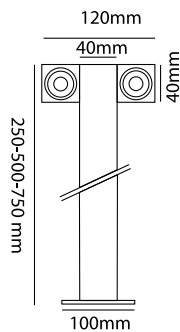

led

street

1W 230V
(ενσωματωμένο Μ/Σ)

45°

ΦΩΤΙΣΤΙΚΟ

Power Led στεγανότητας IP 65 με ενσωματωμένο Μ/Σ στο σώμα.
Κατάλληλο για πολλούς εσωτερικούς και εξωτερικούς χώρους.
Απαιτεί τροφοδοσία 230V/50 Hz στη βάση που γίνεται και η στήριξή του.
Υλικό κατασκευής: Αλουμίνιο.
Αποχρώσεις Led: White-warm white- blue
Finishing: Nikel mat- λευκό-μαύρο- γκρι μεταλλικό
Led Power Luxeon 1W