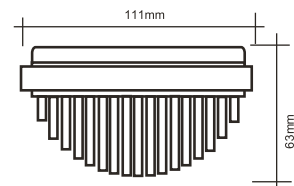

U115 POWER

High Brightness LED spot -5 x 700mA

- Light power 660..825 lumen
- Suitable for being built in standard AR111 downlights
- Supplied with 1m cable and CB 070F connector
- Different lens degrees available: narrow, middle and wide beam.
- White LED colour available. On request other LED colours.

U 115-AR111

Tipo	W Equivalent Power	Lumen Typ.	Lux @1m (cd)			V (typ.)	I (typ.)
			Narrow	Medium	Wide		
U115 T	50	660	3500	1400	1000	16V	700mA
U115 U	63	825	4370	1750	1300	16V	700mA

U111 POWER

High Brightness LED spot - 7 x 350/700mA

- Light power 420..1150 lumen
- Suitable for being built in standard AR111 downlights
- Supplied with 1m cable and Mini Amp connector
- Different lens degrees available: narrow, middle and wide beam.
- White LED colour available. On request other LED colours.