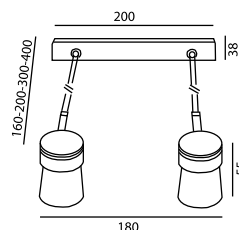

tsamiko 25

1W & 2x1w 230V
(ενσωματωμένο Μ/Σ)

8°-25°-45°