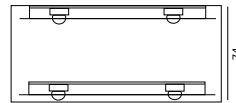

Φωτιστικό τοίχου ή οροφής

Power Led , με ενσωματωμένο το M/S στο σώμα του φωτιστικού.
Απαιτεί τροφοδοσία 230V 50Hz

Υλικό κατασκευής: Αλουμίνιο χαλυβδόφυλλο

Αποχρώσεις Led: λευκό- μπλε- πράσινο-κόκκινο- Aber (κίτρινο).

Finishing: **Nikel mat-** χρυσό mat- γκρι μεταλλικό- λευκό-μαύρο.

Led Power Luxeon 2x1W & 4x1w 8°-30° - 110°