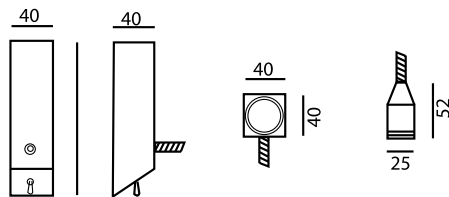

Φωτιστικό τοίχου

Power Led Luxeon 2x1W με ενσωματωμένο Μ/Σ στο σώμα..
Φωτίζει σταθερά προς άνω ή κάτω και το flexarm έχει δυνατότητα φωτισμού προς όλες τις κατευθύνσεις.

Χρώματα Led: Ζεστό και ψυχρό λευκό- μπλέ- πράσινο-κόκκινο- Amber (κίτρινο)

Μοίρες : 8°-25°-45° στο σώμα, 12°-30° στο μπράτσο

Υλικό κατασκευής: Αλουμίνιο συμπαγές- flexarm.

Finishing: Nikel mat- χρυσό mat- γκρί μεταλλικό- λευκό-μαύρο.

8°-25°-45°

12°-30° flexarm