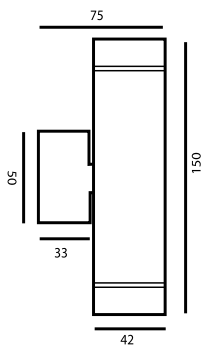

klik 2ip

2x1W 230V
(ενσωματωμένο Μ/Σ)

8°-25°-45°

IP 65

Στεγανό φωτιστικό τοίχου εξωτερικών χώρων

Power Led luxeon 2x1W 230V με ενσωματωμένο Μ/Σ στο σώμα

Χρώματα Led: Ζεστό και ψυχρό λευκό- μπλέ- πράσινο-κόκκινο- Amber (κίτρινο)

Μοίρες : 8° -25° -45°

Υλικό κατασκευής: Αλουμίνιο

Finishing: επιμετάλλωση nikelmat- χρυσό mat-γκρι-λευκό μαύρο.