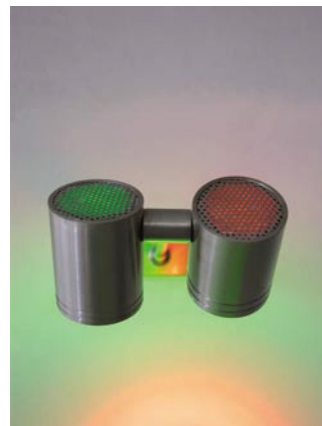

Φωτιστικό τοίχου

Power Led 2x1W.

Φωτίζει άνω και κάτω με ενσωματωμένο το Μ/Σ στο σώμα.

Απαιτεί τροφοδοσία 230V/ 50 Hz στη ροζέτα που γίνεται και η στήριξη του.

Αποχρώσεις Led: λευκό- μπλέ- πράσινο-κόκκινο- Aber (κίτρινο).

Υλικό κατασκευής: Συμπαγές αλουμίνιο- συμπαγές plexi glass, κατεργασίας CNC

Finishing: Διάφανο- nikel mat/ mat / nikel mat.

Led Power Luxeon 1W