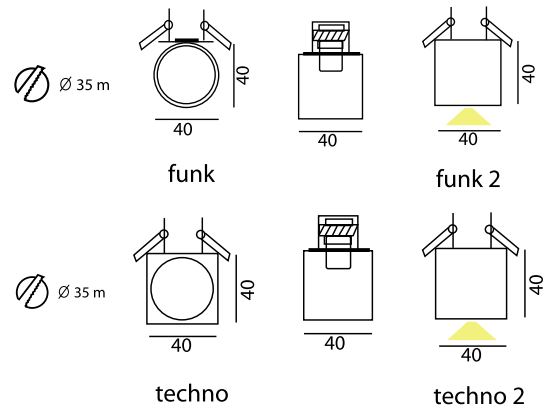

funk

1W 350mA
(χωρίς M/Σ)

8°-25°-45°

Φωτιστικό ψευδοροφής ή ψευδότοιχου .

Στηρίζεται με χαλυβδοελάσματα και δέχεται 1 Led Power 1W.

Απαιτεί τροφοδοσία 350V κωδικούς δικών μας M /Σ

Το φωτιστικό τοποθετείται προς τα άνω ή κάτω και έχει δυνατότητα να φωτίσει 360° στην επιφάνεια ενός τοίχου.

Αποχρώσεις Led: λευκό- μπλε- πράσινο-κόκκινο- Aber (κίτρινο).

Υλικό κατασκευής: Αλουμίνιο συμπαγές.

Finishing: Nikel mat- χρυσό mat- γκρι μεταλλικό- λευκό-μαύρο.

Led Power Luxeon 1W 8°-25°-45°

techno

techno 80