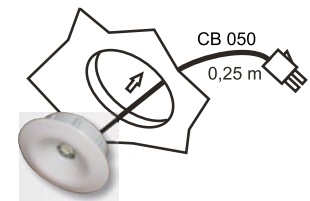

Led lamps and converters

MINI

High Brightness LED spot - 350/700mA

- Light power 50..165 lumen
- Pressure assembly into a Ø 24mm hole
- Supplied with 0,3 m cable and Mini Amp connector
- White LED colour available. On request other LED colours

Tipo	W Equivalent Power	Lumen Typ.	Lux @1m (cd)	V (typ.)	I (typ.)
MINI 1	3,5	50	17	3,6V	350mA
MINI T	6	80	25	3,1V	350mA
MINI U	7,5	100	28	3,1V	350mA
MINI P	12	165	35	3,6V	700mA

MINI WIDE

High Brightness LED spot - 350/700mA

- Light power 50..165 lumen
- Pressure assembly into a Ø 24mm hole
- Supplied with 0,3 m cable and Mini Amp connector
- White LED colour available. On request other LED colours