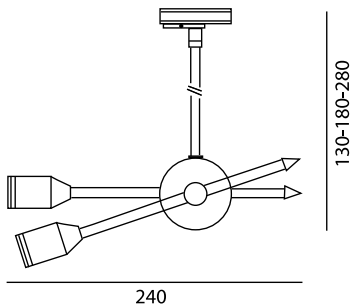

D: 50m  
H: 60m

GU10 230V POWER LED 1X1W

blue-r

POWER LED 1X1W

rimental

2x1W 230V  
(ενσωματωμένο Μ/Σ)

8°-30°

Φωτιστικό οροφής ή ράγας διδυμο ( twin) 2x1W με ενσωματωμένο το Μ /Σ στο σώμα του φωτιστικού με περιστροφή 350 ° περί τον άξονα του και 150 ° άνω- κάτω. Η ντίζα του διατίθεται σε διάφορες διαστάσεις 130 mm-180mm-280mm. Απαιτεί προφροδοσία 230 V – 50 Hz. Υλικό άκαπσκαυής αλουμίνιο - ορείχαλκος Αποχρώσεις Led: λευκό - μπλε- πράσινο-κόκκινο - amber (κίτρινο). Finishing: Nickel mat- χρυσό mat- γκρι μεταλλικό - λευκό -μαύρο. Led Luxeon 2x1W 12°-30°