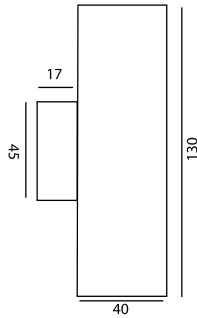

led

ρορ

Απλικά τοίχου

Power Led luxeon 2x1W 230V με ενσωματωμένο Μ/Σ

Χρώματα Led: Ζεστό και ψυχρό λευκό-μπλε-πράσινο-κόκκινο-Amber (κίτρινο).

Υλικό κατασκευής: Plexi glass

Μοίρες : 8°-25°-45°