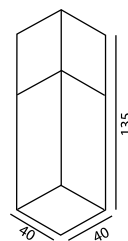

Φωτιστικό τοίχου

Power Led 1x1W.

Φωτίζει άνω ή κάτω με ενσωματωμένο το Μ / Σ στη ροζέτα.

Απαιτεί τροφοδοσία 230V/ 50 Hz στη ροζέτα που γίνεται και η στήριξη του.

Αποχρώσεις Led: λευκό- μπλε- πράσινο-κόκκινο- Amber (κίτρινο).

Υλικό κατασκευής: Συμπαγές αλουμίνιο- συμπαγές plexi glass, κατεργασίας CNC

Finishing: Διάφανο- nikel mat/ mat / nikel mat.

Led Power Luxeon 1W