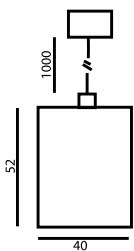

led

step

1W 230V
(ενσωματωμένο Μ/Σ)

8°-25°-45°