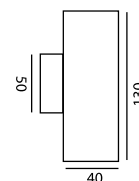

klik 2

2x1W 230V
(ενσωματωμένο M/Σ)

8°-25°-45°

trikky

Το σώμα της απλικίας εφάπτεται στον τοίχο ώστε τα χρώματα των Led να βάζουν καλύτερα την επιφάνεια του.

Φωτιστικό τοίχου

Power Led luxeon 2x1W με ενσωματωμένο M/Σ στο σώμα

Χρώματα Led: Ζεστό και ψυχρό λευκό- μπλέ- πράσινο-κόκκινο- Amber

Μοίρες : 8°-25°-45°

Υλικό κατασκευής: Αλουμίνιο

Finishing: επιμετάλλωση nikelmat- χρυσό mat-γκρι-λευκό μαύρο.

1W 40°

1W 40°

klik 1

1W 230V
(ενσωματωμένο M/Σ)

8°-25°-45°

Φωτιστικό τοίχου

Power Led luxeon 1x1W με ενσωματωμένο M/Σ στο σώμα

Χρώματα Led: Ζεστό και ψυχρό λευκό- μπλέ- πράσινο-κόκκινο- Amber (κίτρινο)

Μοίρες : 8°-25°-45°

Υλικό κατασκευής: Αλουμίνιο

Finishing: επιμετάλλωση nikelmat- χρυσό mat-γκρι-λευκό μαύρο.