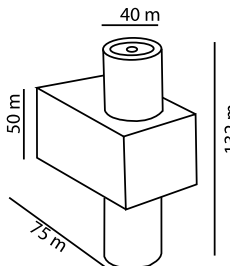

**Υλικό κατασκευής**: Συμπαγές αλουμίνιο κατεργασίας CNC

**Finishing** :Επιμετάλλωση निकelmat- χρυσό mat-γκρι-λευκό μαύρο. Led power luxeon1W

2x1W 230V  
(ενσωματωμένο Μ/Σ)

8°-25°-45°

must IP65

1W 230V  
(ενσωματωμένο Μ/Σ)