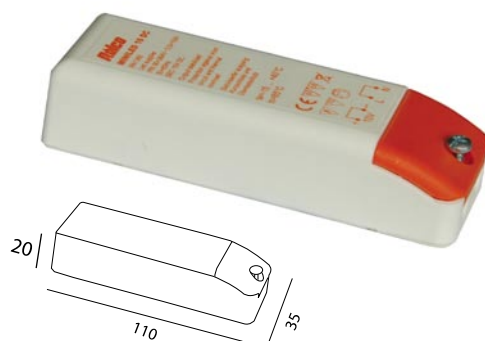

ΜΣ 10H 10V DC 15W