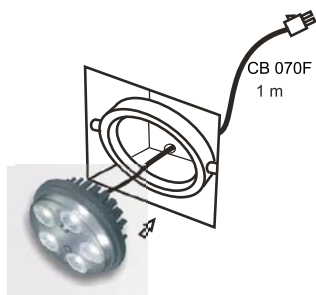

U115 POWER

High Brightness LED spot -5 x 700mA

- Light power 660..825 lumen
- Suitable for being built in standard AR111 downlights
- Supplied with 1m cable and CB 070F connector
- Different lens degrees available: narrow, middle and wide beam.
- White LED colour available. On request other LED colours.

U 115-AR111

Tipo	W Equivalent Power	Lumen Typ.	Lux @1m (cd)			V (typ.)	I (typ.)
			Narrow	Medium	Wide		
U115 T	50	660	3500	1400	1000	16V	700mA
U115 U	63	825	4370	1750	1300	16V	700mA

U111 POWER

High Brightness LED spot - 7 x 350/700mA

- Light power 420..1150 lumen
- Suitable for being built in standard AR111 downlights
- Supplied with 1m cable and Mini Amp connector
- Different lens degrees available: narrow, middle and wide beam.
- White LED colour available. On request other LED colours.