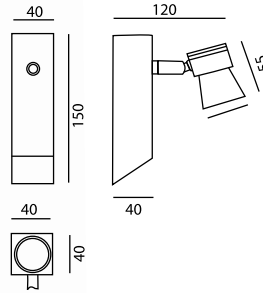

Φωτιστικό τοίχου

Power Led Luxeon 2x1W με ενσωματωμένο Μ/Σ στο σώμα..
Φωτίζει σταθερά προς άνω ή κάτω και το κλειδί έχει δυνατότητα περιστροφής 355° περί του άξονα του και 90° άνω-κάτω.

Χρώματα Led: Ζεστό και ψυχρό λευκό- μπλέ- πράσινο-κόκκινο- Amber (κίτρινο)
Μοίρες : 8°-25°-45°

Υλικό κατασκευής: Αλουμίνιο συμπαγές- ορείχαλκος,
Finishing: Nikel mat- χρυσό mat- γκρί μεταλλικό- λευκό-μαύρο.
Led Power Luxeon 8°-25°-45°

8°-25°-45°