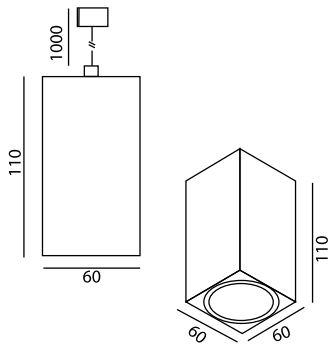

**Υλικό κατασκευής:** Αλουμίνιο κατεργασίας CNC

**Finishing:** Επιμετάλλωση nickel mat-χρυσόmat-γκρι- λευκό- μαύρο

Led power luxeon 1W

top 1

3x1W 230V  
(ενσωματωμένο Μ/Σ)

8°-25°-45°

top 2