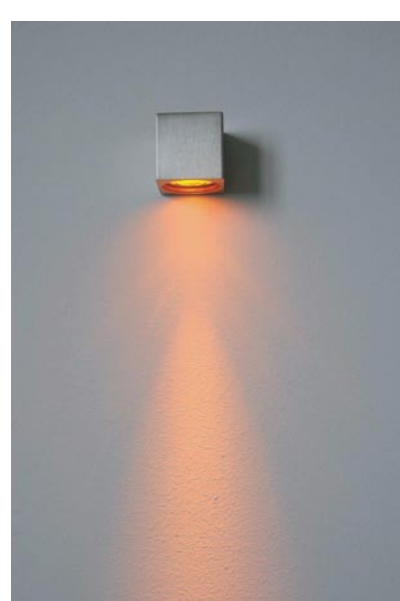

funk

1W 350mA
(χωρίς M/Σ)

8°-25°-45°

Φωτιστικό ψευδοροφής ή ψευδότοιχου .

Στηρίζεται με χαλυβδοελάσματα και δέχεται 1 Led Power 1W.

Απαιτεί τροφοδοσία 350V κωδικούς δικών μας M /Σ

Το φωτιστικό τοποθετείται προς τα άνω ή κάτω και έχει δυνατότητα να φωτίσει 360° στην επιφάνεια ενός τοίχου.

Αποχρώσεις Led: λευκό- μπλε- πράσινο-κόκκινο- Aber (κίτρινο).

Υλικό κατασκευής: Αλουμίνιο συμπαγές.

Finishing: Nikel mat- χρυσό mat- γκρι μεταλλικό- λευκό-μαύρο.

Led Power Luxeon 1W 8°-25°-45°

techno