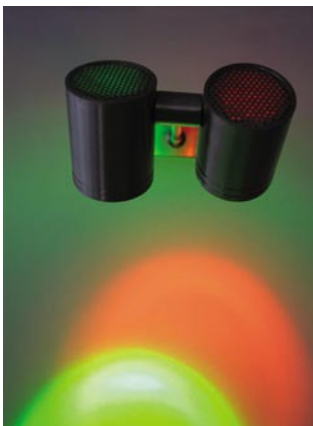

Φωτιστικό τοίχου

Power Led 2x1W.

Φωτίζει άνω και κάτω με ενσωματωμένο το Μ/Σ στο σώμα.

Απαιτεί τροφοδοσία 230V/ 50 Hz στη ροζέτα που γίνεται και η στήριξη του.

Αποχρώσεις Led: λευκό- μπλέ- πράσινο-κόκκινο- Aber (κίτρινο).

Υλικό κατασκευής: Συμπαγές αλουμίνιο- συμπαγές plexi glass, κατεργασίας CNC

Finishing: Διάφανο- nikel mat/ mat / nikel mat.

Led Power Luxeon 1W