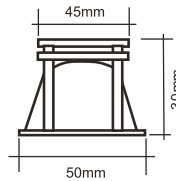

TRIO MR 16
Diffused