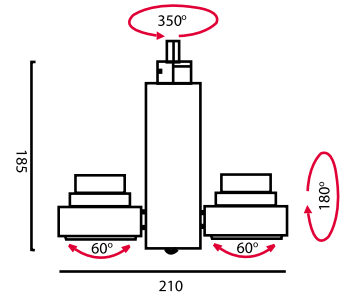

toulouse LRGB