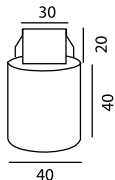

1W 350mA
(χωρίς M/Σ)

110°

Φωτιστικό ψευδοροφής ή ψευδότοιχου .

Στηρίζεται με χαλυβδοελάσματα και δέχεται 1 Led Power 1W.

Απαιτεί τροφοδοσία 350mA κωδικούς δικών μας M /Σ

Χρώματα Led: λευκό- μπλε- πράσινο-κόκκινο- Amber (κίτρινο).

Υλικό κατασκευής : συμπαγές plexi glass ματ ή διάφανο

Led Power Luxeon 1W 110°