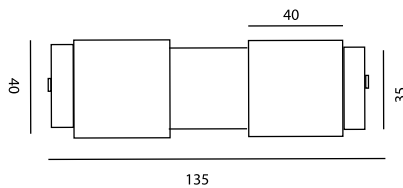

1W & 2x1W 230V
(ενσωματωμένο Μ/Σ)

8°-25°-45°

Φωτιστικό τοίχου

Power Led 2x1W.

Με ενσωματωμένο το Μ / Σ .

Απαιτεί τροφοδοσία 230V 50Hz

Το φωτιστικό τοποθετείται προς τα άνω ή κάτω και έχει δυνατότητα να φωτίσει 360° στην επιφάνεια ενός τοίχου.

Αποχρώσεις Led: λευκό- μπλε- πράσινο-κόκκινο- Αβερ (κίτρινο).

Υλικό κατασκευής: Αλουμίνιο .

Finishing: Νικελ mat- χρυσό mat- γκρι μεταλλικό- λευκό-μαύρο.

Led Power Luxeon 8°-25°-45°