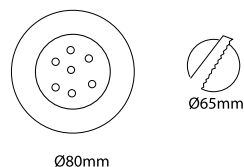

led

9L-5102

Κωδικός 9L-5102
Λαμπτήρας Led
V 230
Ντουι GU10
W 1,8
Χρώμα μπλέ, κόκκινο, κίτρινο, λευκό, πράσινο