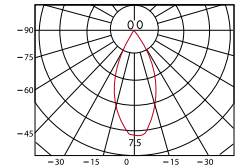

9I-1003R-B : Led Z-Power 1,2W 350mA blue IP20
9I-1003R-W : Led Z-Power 1,2W 350mA white IP20

9I-1003S-B: Led Z-Power 1,2W 350mA blue IP20
9I-1003S-W : Led Z-Power 1,2W 350mA white IP20

Sienna line IP43

LED: 12V DC / 1,6W IP 43
Χρώματα LED: Λευκό, μπλέ, κόκκινο, κίτρινο, πράσινο
Κατάλληλο για σκαλοπάτια, σκάλες, κτλ.
Υλικό κατασκευής πρόσοψης ανοξείδωτος χάλυβας

Sienna IP43

LED: 12V DC / 0,3W IP 43
Χρώματα LED: Λευκό, μπλέ, κόκκινο, κίτρινο, πράσινο
Κατάλληλο για ενδείξεις σκαλοπατιών, διαδρόμων, κτλ.
Υλικό κατασκευής πρόσοψης ανοξείδωτος χάλυβας