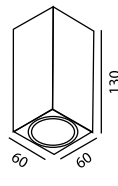

Απλικά τοίχου

Power Led 3x1W. Φωτίζει άνω και κάτω

με ενσωματωμένο M / Σ στο σώμα.

Απαιτεί τροφοδοσία 230V 50HZ στη βάση που γίνεται και η στήριξής της.

Σε αποχρώσεις Led: Λευκό-μπλε, πράσινο-κόκκινο-Amber (κίτρινο).

Υλικό κατασκευής: Συμπαγές αλουμίνιο κατεργασίας CNC

Finishing : Επιμετάλλωση nikelmat- χρυσό mat-γκρι-λευκό μαύρο.

Led power luxeon 2 Led 3x1W