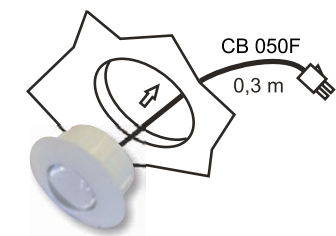

Led lamps and converters

MINI

High Brightness LED spot - 350/700mA

- Light power 50..165 lumen
- Pressure assembly into a Ø 24mm hole
- Supplied with 0,3 m cable and Mini Amp connector
- White LED colour available. On request other LED colours

Tipo	W Equivalent Power	Lumen Typ.	Lux @1m (cd)	V (typ.)	I (typ.)
MINI 1	3,5	50	17	3,6V	350mA
MINI T	6	80	25	3,1V	350mA
MINI U	7,5	100	28	3,1V	350mA
MINI P	12	165	35	3,6V	700mA

MINI WIDE

High Brightness LED spot - 350/700mA

- Light power 50..165 lumen
- Pressure assembly into a Ø 24mm hole
- Supplied with 0,3 m cable and Mini Amp connector
- White LED colour available. On request other LED colours

Tipo	W Equivalent Power	Lumen Typ.	Lux @1m (cd) W_{ide}	V (typ.)	I (typ.)
MINIW R	3,5	50	42	3,6V	350mA
MINIW T	6	80	67	3,1V	350mA
MINIW U	7,5	100	80	3,1V	350mA
MINIW P	12	165	138	3,3V	700mA