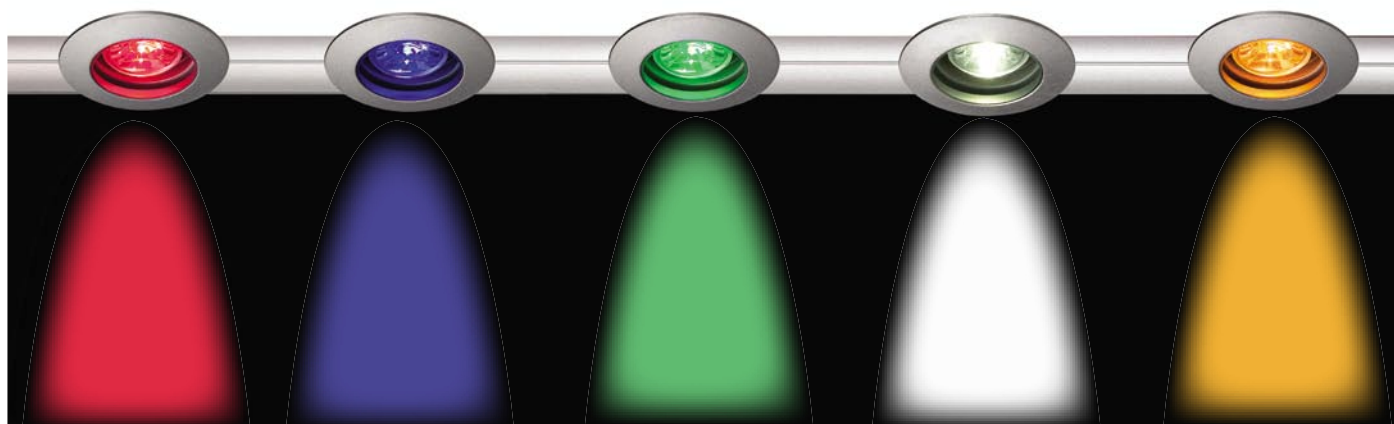

Luxeon LED 1W x 115°			
H (m)	E (lx)	2x7	D (m)
1m	1,3		0,26
2m	0,33		0,53
3m	0,17		0,79
4m	0,1		1,05

IP65

- warm white 3150K
- cool white 6500K
- blue
- red
- green
- amber