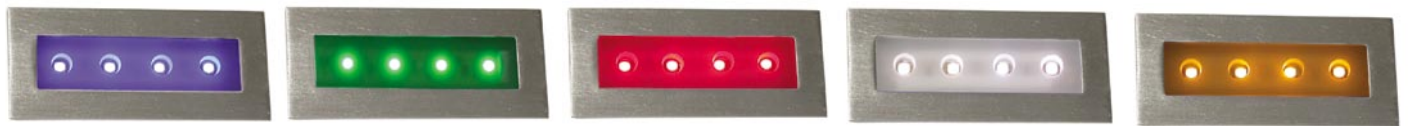

9L-PO4

Κωδικός 9L-PO4   V 10V DC   W 0.05 A : 0.5W   Χρώμα μπλέ, κόκκινο, κίτρινο, λευκό, πράσινο