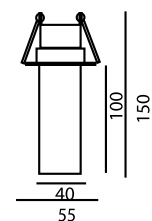

1W 350mA
(χωρίς Μ/Σ)

8°-25°-45°