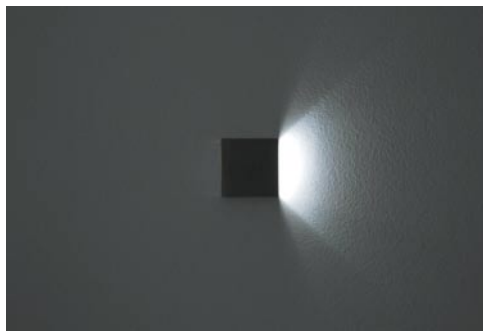

**Υλικό κατασκευής:** Αλουμίνιο

**Finishing:** Nikel mat- χρυσό mat- γκρι μεταλλικό- λευκό-μαύρο.

Led Power Luxeon 1W 110°

1W 350mA  
(χωρίς M/Σ)

110°

saxo 2

saxo 1

sax 2