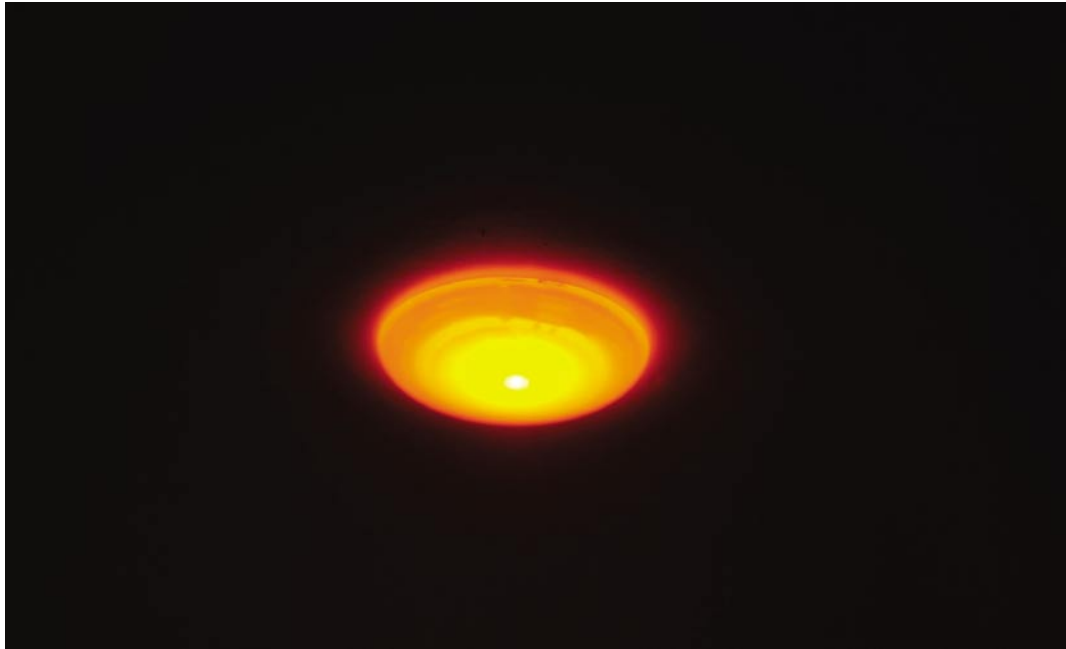

led

floor led

IP66

1W DRAGON -OSRAM