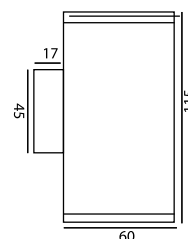

**Υλικό κατασκευής:** Συμπαγές αλουμίνιο κατεργασίας CNC

**Finishing :** Επιμετάλλωση nikelmat- χρυσό mat-γκρι-λευκό μαύρο.

Led power luxeon 2 LED 3x1W

2x3x1W 230V  
(ενσωματωμένο M/Σ)

8°-25°-45°