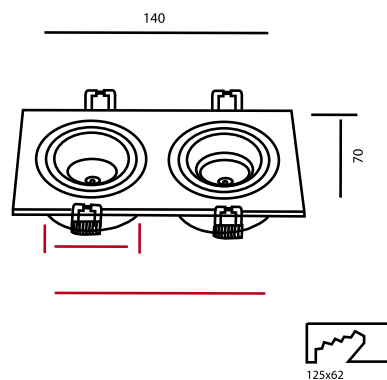

ΜΣ 10H	10V DC	15W		
--------	--------	-----	--	--

led

9L-5102

Κωδικός 9L-5102  
Λαμπτήρας Led  
V 230  
Ντουι GU10  
W 1,8  
Χρώμα μπλέ, κόκκινο, κίτρινο, λευκό, πράσινο

9I-1003R-B : Led Z-Power 1,2W 350mA blue IP20  
 9I-1003R-W : Led Z-Power 1,2W 350mA white IP20