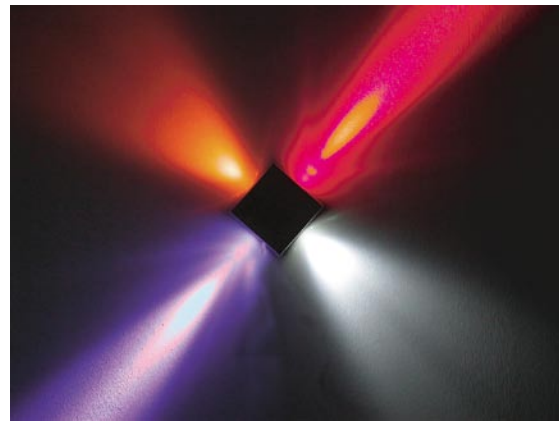

led

hip-hop

Απλικά τοίχου ή οροφής

Power Led luxeon 4x1W 230V με ενσωματωμένο Μ/Σ στο σώμα.

Χρώματα Led : λευκό-μπλε-πράσινο-κόκκινο-Amber (κίτρινο).

Υλικό κατασκευής: χάλυβας

Finishing :Επιμετάλλωση nikelmat- χρυσό ματ-γκρι-λευκό μαύρο.

Μοίρες : 8°-25°-45°

4X1W 230V
(ενσωματωμένο Μ/Σ)

8°-25°-45°

8°

8°+25°

8°

8°