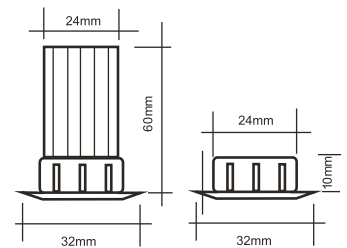

Led lamps and converters

MINI

High Brightness LED spot - 350/700mA

- Light power 50..165 lumen
- Pressure assembly into a Ø 24mm hole
- Supplied with 0,3 m cable and Mini Amp connector
- White LED colour available. On request other LED colours

Tipo	W Equivalent Power	Lumen Typ.	Lux @1m (cd)	V (typ.)	I (typ.)
MINI 1	3,5	50	17	3,6V	350mA
MINI T	6	80	25	3,1V	350mA
MINI U	7,5	100	28	3,1V	350mA
MINI P	12	165	35	3,6V	700mA

MINI WIDE

High Brightness LED spot - 350/700mA

- Light power 50..165 lumen
- Pressure assembly into a Ø 24mm hole
- Supplied with 0,3 m cable and Mini Amp connector
- White LED colour available. On request other LED colours