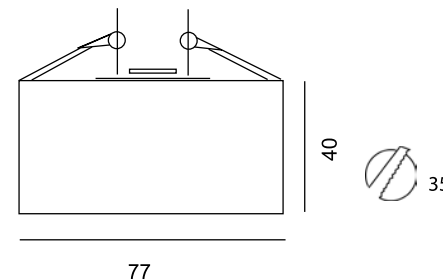

led

punk

2x1W 80

Φωτιστικό ψευδοροφής ή ψευδότοιχου .

Στηρίζεται με χαλυβδελάσματα και δέχεται 2 Led Power 1W.

Απαιτεί τροφοδοσία 350mA κωδικούς δικών μας M /Σ

Το φωτιστικό τοποθετείται προς τα άνω ή κάτω και έχει δυνατότητα να φωτίσει 360° στην επιφάνεια ενός τοίχου.

Χρώματα Led: λευκό(ζεστό-ψυχρό) - μπλε- πράσινο-κόκκινο- Amber (κίτρινο).

Υλικό κατασκευής: Αλουμίνιο συμπαγές.

Finishing: Nikel mat- χρυσό mat- γκρι μεταλλικό- λευκό-μαύρο.

Led Power Luxeon 1W 8°-25°-45°

2x1W 350mA
(χωρίς M/Σ)

8°-25°-45°

roll

2x1W 240