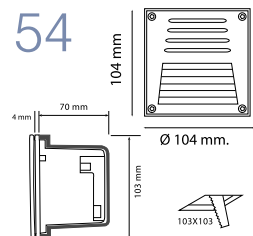

led

HYDROFLOOR micro LED

IP 67

- warm white 31500K
- cool white 65000K
- blue
- red
- green
- amber

1W 230V
(ενσωματωμένο Μ/Σ)

3x1W 350mA
(χωρίς Μ/Σ)

8°-25°-45°

AK2120

IP 65

AK2120: 3 spots 1W με Μ/Σ

hydrostep q led

IP 54