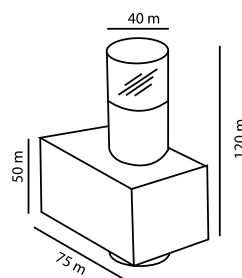

**Finishing :**Επιμετάλλωση nickelmat- χρυσό mat-γκρι-λευκό μαύρο.

Led power luxeon 1W 8°-25°-45°

2x1W 230V  
(ενσωματωμένο Μ/Σ)

8°-25°-45°

led

must pl

1W 230V  
(ενσωματωμένο Μ/Σ)

8°-25°-45°