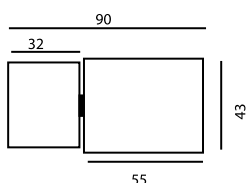

waltz 1
waltz 2

2led 3x1W 230V
(ενσωματωμένο Μ/Σ)

8°-25°-45°

Φωτιστικό τοίχου

Power Led 2x1W.

Με ενσωματωμένο το Μ / Σ .

Απαιτεί τροφοδοσία 230V 50Hz

Το φωτιστικό τοποθετείται προς τα άνω ή κάτω και έχει δυνατότητα να φωτίσει 360° στην επιφάνεια ενός τοίχου.

Αποχρώσεις Led: λευκό- μπλε- πράσινο-κόκκινο- Αβερ (κίτρινο).

Υλικό κατασκευής: Αλουμίνιο .

Finishing: Νικελ mat- χρυσό mat- γκρι μεταλλικό- λευκό-μαύρο.

Led Power Luxeon 2 τεμ. 3x1W 8°-25°-45°