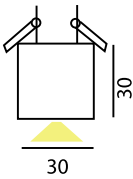

1W 350mA
(χωρίς M/Σ)

8°-30°