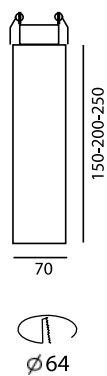

led

baila

Φωτιστικό ψευδοροφής ή ψευδότοιχου .

Στηρίζεται με χαλυβδοελάσματα και δέχεται 1 Led Power 1W.

Απαιτεί τροφοδοσία 350mA κωδικούς δικών μας Μ /Σ

Χρώματα Led: λευκό- μπλε- πράσινο-κόκκινο- Amber (κίτρινο).

Υλικό κατασκευής baila : σωληνας plexi glass

Υλικό κατασκευής takt : συμπαγές plexi glass ματ ή διάφανο

Led Power Luxeon 1W 8°-25°-45°

ΤΑΚΤ Μ

ΤΑΚΤ

1W 350mA
(χωρίς Μ/Σ)

8°-25°-45°