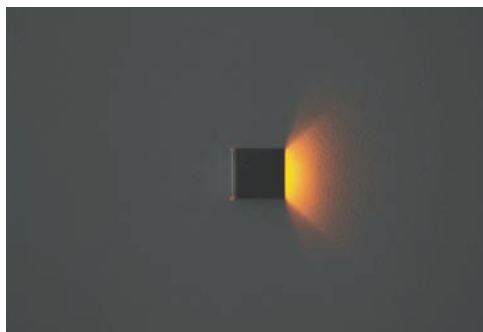

**Υλικό κατασκευής:** Αλουμίνιο

**Finishing:** Nikel mat- χρυσό mat- γκρι μεταλλικό- λευκό-μαύρο.

Led Power Luxeon 1W 110°

1W 350mA  
(χωρίς M/Σ)

110°

saxo 2

saxo 1

sax 2