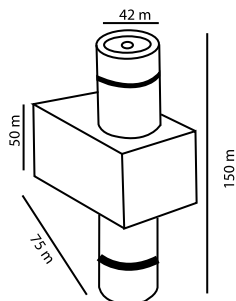

**Finishing :**Επιμετάλλωση nickelmat- χρυσό mat-γκρι-λευκό μαύρο.

Led power luxeon 1W 8°-25°-45°

2x1W 230V  
(ενσωματωμένο Μ/Σ)

8°-25°-45°

led

must pl

1W 230V  
(ενσωματωμένο Μ/Σ)

8°-25°-45°