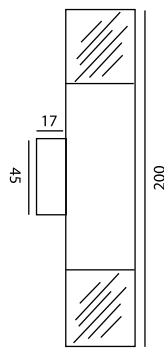

warm white
31500K

cool white
65000K

blue

red

green

amber

Φωτιστικό τοίχου

Power Led luxeon 2x1W με ενσωματωμένο M/Σ στο σώμα

Χρώματα Led: Ζεστό και ψυχρό λευκό- μπλέ- πράσινο-κόκκινο- Αμber (κίτρινο)

Μοίρες : 8°-25°-45°

Υλικό κατασκευής: Συμπαγές αλουμίνιο- συμπαγές plexi glass, κατεργασίας CNC

Finishing: Διάφανο ή ματ plexi glass - νίκελ ματ- χρυσό ματ-γκρι-λευκό -μαύρο.