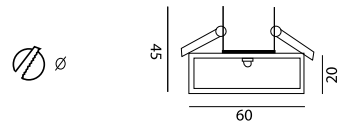

**Υλικό κατασκευής:** Αλουμίνιο

**Finishing:** Nikel mat- χρυσό mat- γκρι μεταλλικό- λευκό-μαύρο.

Led Power Luxeon 1W 110°

1W 350mA  
(χωρίς M/Σ)

110°

saxo 2

saxo 1

sax 2