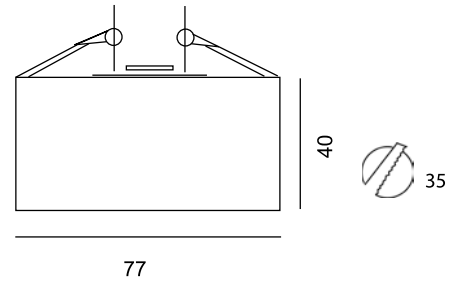

led

punk

2x1W 80

Φωτιστικό ψευδοροφής ή ψευδότοιχου .

Στηρίζεται με χαλυβδελάσματα και δέχεται 2 Led Power 1W.

Απαιτεί τροφοδοσία 350mA κωδικούς δικών μας M /Σ

Το φωτιστικό τοποθετείται προς τα άνω ή κάτω και έχει δυνατότητα να φωτίσει 360° στην επιφάνεια ενός τοίχου.

Χρώματα Led: λευκό(ζεστό-ψυχρό) - μπλε- πράσινο-κόκκινο- Amber (κίτρινο).

Υλικό κατασκευής: Αλουμίνιο συμπαγές.

Finishing: Nikel mat- χρυσό mat- γκρι μεταλλικό- λευκό-μαύρο.

Led Power Luxeon 1W 8°-25°-45°

2x1W 350mA
(χωρίς M/Σ)

8°-25°-45°

roll

2x1W 240