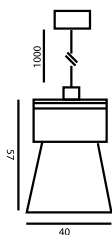

led

step

1W 230V
(ενσωματωμένο Μ/Σ)

8°-25°-45°

step 2

slow

warm white
31500K

cool white
65000K

blue

red

green

amber

Μονόφωτο οροφής

Power Led 1x1W .

Με το Μ /Σ στη ροζέτα.

Η τροφοδοσία χαμηλού βόλταζ στο Led γίνεται με ειδικό καλώδιο χαμηλής τάσης πάχους 2mm.

Απαιτεί τροφοδοσία 230V/50 HZ στη ροζέτα του.

Σε αποχρώσεις Led, Cool και Warm λευκό-μπλε, πράσινο-κόκκινο-Amber (κίτρινο).

Υλικό κατασκευής: Αλουμίνιο

Finishing: Επιμετάλλωση nikelmat- χρυσό mat-γκρι-λευκό μαύρο.

Led power luxeon1W