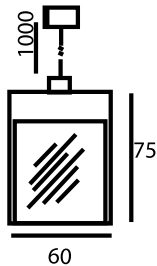

pivot 1

Μονόφωτο οροφής

Power Led 1x1W .

Με το Μ /Σ στη ροζέτα

Η τροφοδοσία χαμηλού βόλταζ στο Led γίνεται με ειδικό καλώδιο χαμηλής τάσης πάχους 2mm.

Σε αποχρώσεις Led: Λευκό ζεστό-ψυχρό , πράσινο, κόκκινο Amber (κίτρινο)

Υλικό κατασκευής: Ράβδος συμπαγές plexi glass με κατεργασία CNC.

Finishing : Mat- διάφανο/mat.

Led power luxeon 1W

1W 230V
(ενσωματωμένο Μ/Σ)

8°-25°-45°

pivot 3

Μονόφωτο οροφής

Power Led 3x1W .

Με το Μ/Σ στη ροζέτα

Η τροφοδοσία χαμηλού βόλταζ στο Led γίνεται με ειδικό καλώδιο χαμηλής τάσης πάχους 2mm.

Σε αποχρώσεις Led: Cool και Warm λευκό-μπλε, πράσινο-κόκκινο-Amber (κίτρινο).

Υλικό κατασκευής: Ράβδος συμπαγές plexi glass επεξεργασίας CNC

Finishing: Mat- διάφανο- mat

Led power luxeon 3x1W

3x1W 350mA
(ενσωματωμένο Μ/Σ)

8°-25°-45°