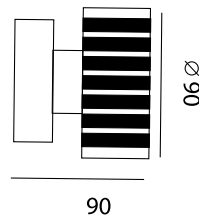

star: led 1W 230V
(ενσωματωμένο Μ/Σ)

IP54

star: led 1W 230V
(ενσωματωμένο Μ/Σ)

IP20