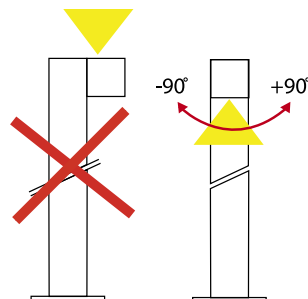

IP54

3x1W 230V
(ενσωματωμένο Μ/Σ)

45°

ΦΩΤΙΣΤΙΚΟ

Power Led στεγανότητας IP 54 με ενσωματωμένο Μ /Σ στο σώμα.
Κατάλληλο για πολλούς εσωτερικούς και εξωτερικούς χώρους.
Απαιτεί τροφοδοσία 230V/50 Hz στη βάση που γίνεται και η στήριξη του.
Υλικό κατασκευής: Αλουμίνιο.
Αποχρώσεις Led: White-warm white- blue
Finishing: Nikel mat- λευκό-μαύρο- γκρι μεταλλικό
Led Power Lexion 3x1W