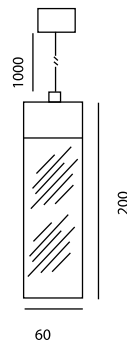

polka

1W

3X1W

3X1W

1W 230V
(ενσωματωμένο Μ/Σ)

3x1W 230V
(ενσωματωμένο Μ/Σ)

8°-25°-45°

Μονόφωτο οροφής

Power Led 1x1W & 3X1W .

Με το Μ/Σ στη βάση

Η τροφοδοσία χαμηλού βόλταζ στο Led γίνεται με ειδικό καλώδιο χαμηλής τάσης πάχους 2mm.

Χρώματα Led: Cool και Warm λευκό-μπλε, πράσινο-κόκκινο-Amber (κίτρινο).

Υλικό κατασκευής: σωλήνας plexi glass – αλουμίνιο

Finishing :διάφανο mat-nikel mat