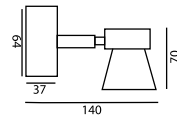

### Απλικά τοίχου ή οροφής

Power Led 2 τεμ. 3x1W.

Με περιστροφή 350° περί τον άξονά του και 90° άνω-κάτω

για κάθε spot με Μ /Σ στη βάση. Με ντίζες διαφόρων μεγεθών 120m-170m-270m-370m ή και περισσότερο.

Απαιτεί τροφοδοσία 230V/50 Hz.