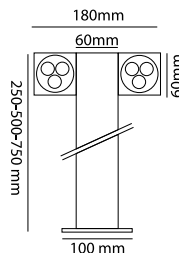

IP54

3x1W 230V
(ενσωματωμένο Μ/Σ)

45°

ΦΩΤΙΣΤΙΚΟ

Power Led στεγανότητας IP 54 με ενσωματωμένο Μ /Σ στο σώμα.
Κατάλληλο για πολλούς εσωτερικούς και εξωτερικούς χώρους.
Απαιτεί τροφοδοσία 230V/50 Hz στη βάση που γίνεται και η στήριξη του.
Υλικό κατασκευής: Αλουμίνιο.
Αποχρώσεις Led: White-warm white- blue
Finishing: Nikel mat- λευκό-μαύρο- γκρι μεταλλικό
Led Power Lexion 3x1W