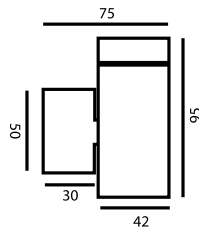

1W 230V
(ενσωματωμένο Μ/Σ)

8°-25°-45°