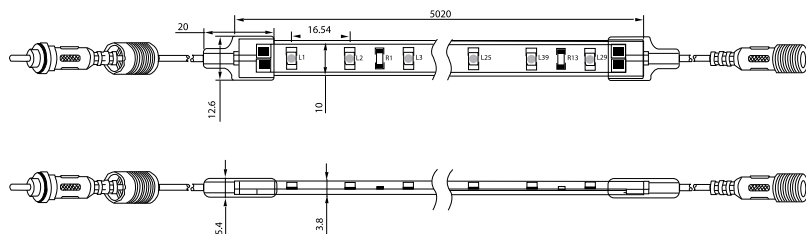

Εύκαμπτη μονόχρωμη ταινία LED υψηλής φωτεινότητας IP67 κατάλληλη για εξωτερικούς χώρους, περβάζια, κρυφό φωτισμό, σκάλες φωτιστικά effects.

Η κάθε κουλούρα (καρούλι), έχει μήκος 5.000mm (5 μέτρα), φάρδος 10cm, και περιέχει 300 LED 12V DC με απόσταση μεταξύ τους 16,54mm 60 LED ανά μέτρο.

Δυνατότητα κοπής ανά 3 LED μήκους 50mm.

Λειτουργεί με ηλεκτρονικό controller 12V DC.

Χρώματα LED λευκό ψυχρό (cool white), λευκό ζεστό (warm white), μπλέ, κόκκινο, κίτρινο, πράσινο.