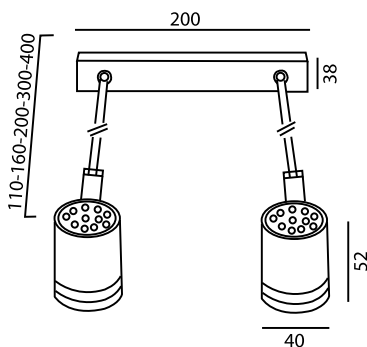

Φωτιστικό τοίχου

Power Led 2x1W.

Φωτίζει άνω και κάτω με ενσωματωμένο το Μ/Σ στο σώμα.

Απαιτεί τροφοδοσία 230V/ 50 Hz στη ροζέτα που γίνεται και η στήριξη του.

Αποχρώσεις Led: λευκό- μπλέ- πράσινο-κόκκινο- Aber (κίτρινο).

Υλικό κατασκευής: Συμπαγές αλουμίνιο- συμπαγές plexi glass, κατεργασίας CNC

Finishing: Διάφανο- nikel mat/ mat / nikel mat.

Led Power Luxeon 1W