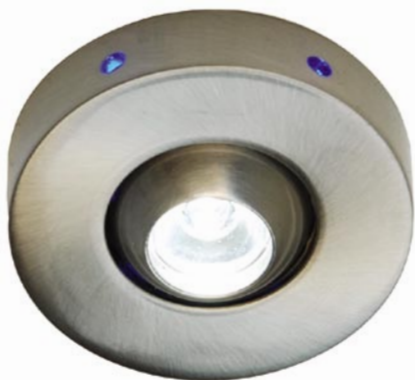

D: 66m
H: 60m

GU10 230V POWER LED 3X1W

D: 50m
H: 60m

GU10 230V POWER LED 1X1W

blue-r