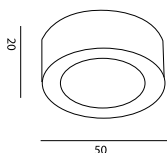

9LE

Κωδικός	V	W	Χρώμα	Παρατηρήσεις
9LE	10V DC	0.05 A : 0.5W	μπλέ, κόκκινο, κίτρινο, λευκό, πράσινο	IP 20
9LHE	10V DC	0.05 A : 0.5W	μπλέ, κόκκινο, κίτρινο, λευκό, πράσινο	IP 54

ΜΣ 10H	10V DC	15W