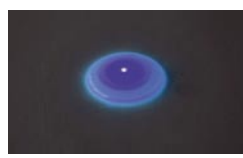

led

floor led

IP66

1W DRAGON -OSRAM

max 90kgs

110°

blue

Κωδικός	Λαμπτήρας	V	W	Χρώμα
Floor led	Led	350mA	1	λευκό(ζεστό-ψυχρό),μπλέ, κόκκινο, πράσινο,amber,