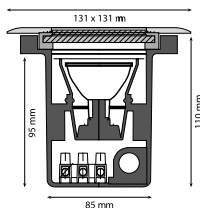

led

hydrofloor mini led IP67

3x1W 230V
(ενσωματωμένο Μ/Σ)

8°-25°-45°

hydrofloor medium led IP67

3x1W 230V
(ενσωματωμένο Μ/Σ)

8°-25°-45°

21W 8° cool white