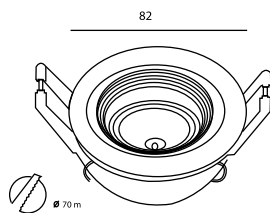

led

9L-5102

Κωδικός 9L-5102
Λαμπτήρας Led
V 230
Ντουι GU10
W 1,8
Χρώμα μπλέ, κόκκινο, κίτρινο, λευκό, πράσινο