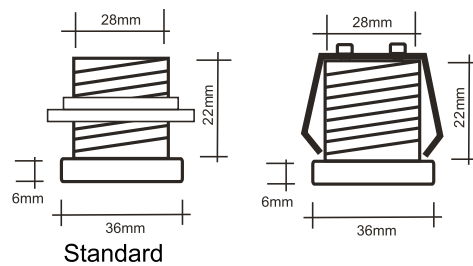

Κωδικός	Λαμπτήρας	V	W	Χρώμα
mini 3	Led	350mA	1	λευκό(ζεστό-ψυχρό),μπλέ, κόκκινο, πράσινο,amber,