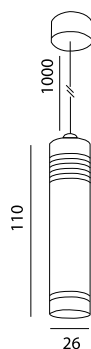

1W 230V
(ενσωματωμένο Μ/Σ)

8°-30°

8°-25°-45°