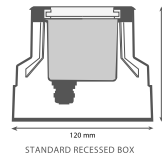

led

HYDROFLOOR micro LED

IP 67

- warm white 31500K
- cool white 65000K
- blue
- red
- green
- amber

1W 230V
(ενσωματωμένο Μ/Σ)

3x1W 350mA
(χωρίς Μ/Σ)

8°-25°-45°

AK2120

IP 65

AK2120: 3 spots 1W με Μ/Σ

hydrostep q led

IP 54