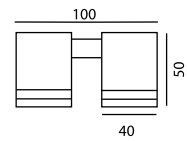

2x1W 230V
(ενσωματωμένο Μ/Σ)

8°-25°-45°