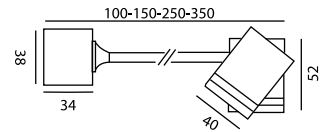

2x1W 230V
(ενσωματωμένο Μ/Σ)

8°-25°-45°