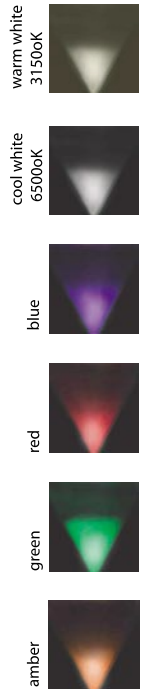

ROCK 2

Φωτιστικό τοίχου

Power Led luxeon 2x1W με ενσωματωμένο Μ/Σ στο σώμα

Χρώματα Led: Ζεστό και ψυχρό λευκό- μπλέ- πράσινο-κόκκινο- Amber (κίτρινο)

Μοίρες : 8° -25° -45°

Υλικό κατασκευής: Αλουμίνιο συμπαγές επεξεργασίας CNC

Finishing: νίκελ ματ- χρυσό ματ-γκρι-λευκό μαύρο.

2X1W 230V
(ενσωματωμένο Μ/Σ)

8°-25°-45°

Φωτιστικό τοίχου

Power Led luxeon 2x1W με ενσωματωμένο Μ/Σ στο σώμα

Το σώμα της απλίκας εφάπτεται στον τοίχο ώστε τα χρώματα των Led να βάνουν καλύτερα την επιφάνεια του.

Χρώματα Led: Ζεστό και ψυχρό λευκό- μπλέ- πράσινο-κόκκινο- Amber (κίτρινο)

Μοίρες : 8° -25° -45°

Υλικό κατασκευής: Χάλυβας

Finishing: νίκελ ματ- χρυσό ματ-γκρι-λευκό μαύρο.