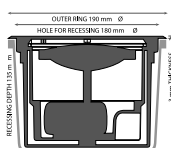

led

hydrofloor mini led IP67

3x1W 230V
(ενσωματωμένο Μ/Σ)

8°-25°-45°

hydrofloor medium led IP67

3x1W 230V
(ενσωματωμένο Μ/Σ)

8°-25°-45°

21W 8° cool white