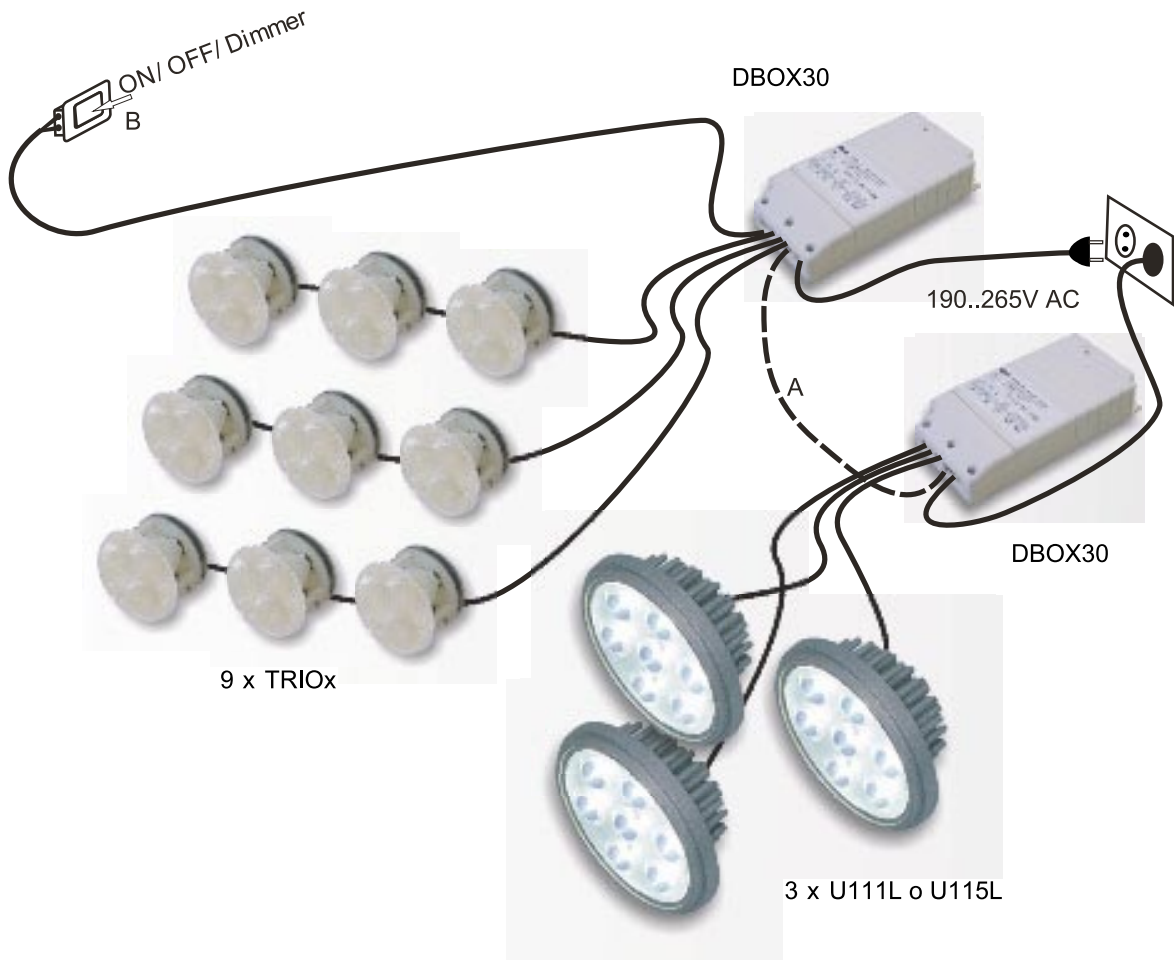

Tipo	LED		Output		Dimensioni			gr	Stacking
	min	max	I max	V max	A	B	C		
DBox 30	3	27	350 mA	40V	147	75	29	260	10
DBox 31	3	24	350 mA	40V	147	75	29	260	10