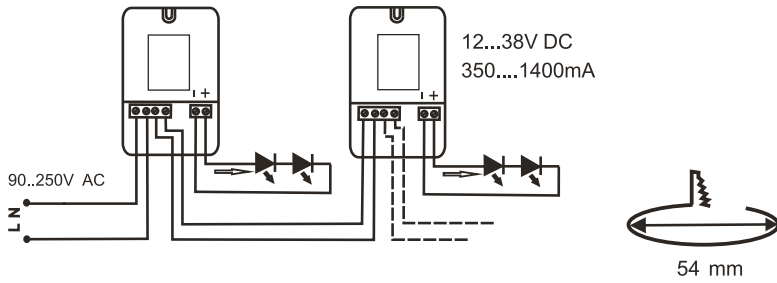

Converters for High Brightness LEDs

- Independent converter - IP40 - Insulation class II
- Suitable for supplying High Brightness LEDs 1W /3W /5W - Connection in series
- Output in steady current: 350 ....1000mA,+/- 10%
- Self-resetting protection against overtemperatures, against open circuit and against output short circuits
- Input voltage: 90V..265V/AC - Type /E: 190..265V/AC - Steady output

Tipo	LED		Output		Dimensioni							
	min	max	I max	V max	A	B	C					
DPL 110E	1	9	350 mA	38V	117 x	50 x	28					
DPL 304E	1	4	700 mA	18V	117 x	50 x	28					
DPL 106	1	6	350 mA	24V	117 x	50 x	28					
DPL 110	1	9	350 mA	38V	117 x	50 x	28					
DPL 116	1	6	500 mA	24V	117 x	50 x	28					
DPL 304	1	4	700 mA	18V	117 x	50 x	28					
DPL 313	1	3	900 mA	12V	117 x	50 x	28					

Converters for High Brightness LEDs ✓

- Built-in converter - IP40 - Insulation class II
- Suitable for supplying High Brightness LEDs 1W /3W - Connection in series
- Output in steady current: 350 mA ...700mA,+/- 10%
- Self-resetting protection against overtemperatures, against open circuit and against output short circuits.
- Input voltage: 190...265V/AC - Steady output