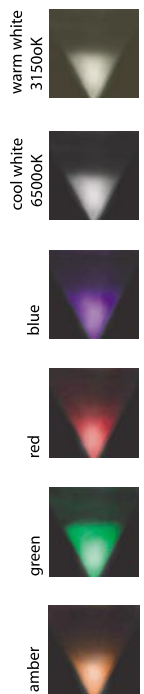

3x1W 230V
(ενσωματωμένο M/Σ)