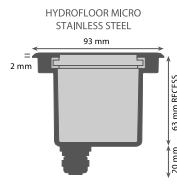

led

HYDROFLOOR micro LED

IP 67

- warm white 31500K
- cool white 65000K
- blue
- red
- green
- amber

1W 230V
(ενσωματωμένο Μ/Σ)

3x1W 350mA
(χωρίς Μ/Σ)

8°-25°-45°

AK2120

IP 65

AK2120: 3 spots 1W με Μ/Σ

hydrostep q led

IP 54