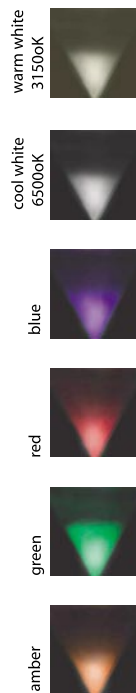

bahrata

1W 230V
(ενσωματωμένο Μ/Σ)

8°-25°-45°

Μονόφωτο

Power Led 1x1W .

Με το Μ/Σ στη ροζέτα

Η τροφοδοσία χαμηλού βόλταζ στο Led γίνεται με ειδικό καλώδιο χαμηλής τάσης πάχους 2mm.

Απαιτεί τροφοδοσία 230V/50 HZ στη ροζέτα

Χρώματα Led : Cool και Warm λευκό-μπλε, πράσινο-κόκκινο-Amber (κίτρινο).

Υλικό κατασκευής: Ράβδος συμπαγής αλουμινίου- Ράβδος συμπαγής plexi glass CNC

Finishing: διάφανο nikel mat ,mat-nikel mat

Led power luxeon 1W