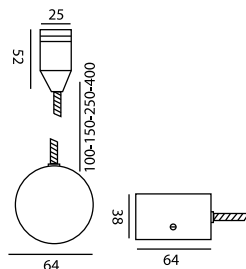

led

flex 1

1W 230V
(ενσωματωμένο M/Σ)

8°-30°

Φωτιστικό τοίχου ή οροφής

με ενσωματωμένο το M/ Σ στη βάση. Φωτίζει προς όλες τις κατευθύνσεις και μπορεί να πάρει πολλά σχήματα χάρη στην ευκαμψία του Flexarm που έχει τη δυνατότητα περιστροφής 360° και διατίθεται σε μήκος 100mm-150mm-250mm-400mm.

Απαιτεί τροφοδοσία 230V 50Hz

Αποχρώσεις Led: λευκό- μπλε- πράσινο-κόκκινο- Aber (κίτρινο).

Υλικό κατασκευής: Αλουμίνιο .

Finishing: Nikel mat- χρυσό mat- γκρι μεταλλικό- λευκό-μαύρο.

Led Power Luxeon 1W 12°-30°

flick