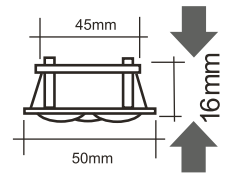

TRIO MR 16
Precision

Tipo	W Equivalent Power	Lumen Typ.	Lux @1m (cd)				v (typ.)	I (typ.)
			Narrow	Medium	Wide	Flat		
TRIO 1	10	150	2130	690	225	255	10,6 V	350mA
TRIO T	20	240	2900	900	294	296	9,6V	350mA
TRIO U	30	300	4260	1290	420	340	9,6V	350mA

TRIO Power

High Brightness LED spot - 3 x 700mA

- Light power 396..495 lumen
- Suitable for being built in standard Ø 50mm downlights
- Supplied with 1m cable and Mini Amp connector
- Different lens degrees available: narrow, middle and wide beam.
- White LED colour available. On request other LED colours