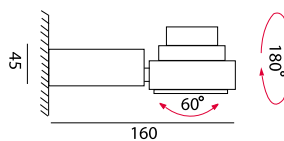

ΦΩΤΙΣΤΙΚΟ

Power Led 3X1W & 2x3x1W 350mA με ενσωματωμένο M /Σ στο σώμα του φωτιστικού.

Διατίθεται με adaptor 3φασικής ή μονοφασικής, καθώς επίσης και με βάση για στήριξη στο τοίχο ή στην οροφή.

Υλικό κατασκευής: Αλουμίνιο.

Αποχρώσεις Led: λευκό (ψυχρό-ζεστό), μπλε, κόκκινο, πράσινο, amber(κίτρινο)

Finishing: Nikel mat- λευκό-μαύρο- γκρι μεταλλικό

Led Power Luxeon 3x1W 8°-25°-45°