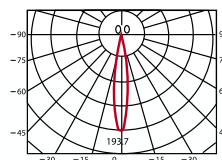

Luxeon LED 1W x 115°			
H (m)	E (lx)	2x7	D (m)
1m	1,3		0,26
2m	0,33		0,53
3m	0,17		0,79
4m	0,1		1,05

IP65

- warm white 3150K
- cool white 6500K
- blue
- red
- green
- amber