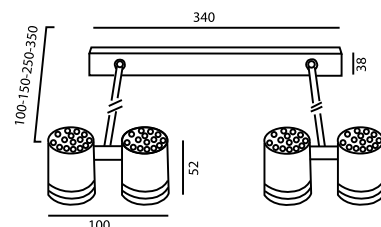

Φωτιστικό τοίχου

Power Led 2x1W.

Φωτίζει άνω και κάτω με ενσωματωμένο το Μ/Σ στο σώμα.

Απαιτεί τροφοδοσία 230V/ 50 Hz στη ροζέτα που γίνεται και η στήριξη του.

Αποχρώσεις Led: λευκό- μπλέ- πράσινο-κόκκινο- Aber (κίτρινο).

Υλικό κατασκευής: Συμπαγές αλουμίνιο- συμπαγές plexi glass, κατεργασίας CNC

Finishing: Διάφανο- nikel mat/ mat / nikel mat.

Led Power Luxeon 1W