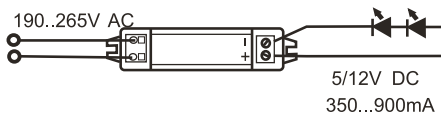

SLIM

Tipo	LED		Output		Dimensioni				gr	Stacking	
	Min	max	I max	V max	A	B	C	Ø			
SL 1	1	1	350 mA	12V	114	22	19	25	30	100	
SL 3	2	3	350 mA	12V	114	22	19	25	30	100	
SL 4	1	1	700 mA	6V	114	22	19	25	30	100	
SL 9	1	1	900 mA	5V	114	22	19	25	30	100