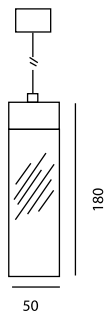

polka

1W

3X1W

3X1W

1W 230V
(ενσωματωμένο Μ/Σ)

3x1W 230V
(ενσωματωμένο Μ/Σ)

8°-25°-45°

Μονόφωτο οροφής

Power Led 1x1W & 3X1W .

Με το Μ/Σ στη βάση

Η τροφοδοσία χαμηλού βόλταζ στο Led γίνεται με ειδικό καλώδιο χαμηλής τάσης πάχους 2mm.

Χρώματα Led: Cool και Warm λευκό-μπλε, πράσινο-κόκκινο-Amber (κίτρινο).

Υλικό κατασκευής: σωλήνας plexi glass – αλουμίνιο

Finishing :διάφανο mat-nikel mat