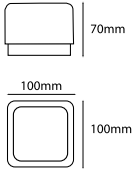

lof 100

Κωδικός
LOF 100

Παρατηρήσεις
Cube basic unit: WHITE LIGHT

Χρώμα
κόκκινο, μπλέ, πράσινο, κίτρινο, λευκό

lof 201

Κωδικός
LOF 200

Παρατηρήσεις
Cylinder basic unit: WHITE LIGHT

Χρώμα
κόκκινο, μπλέ, πράσινο, κίτρινο, λευκό

lof 301

Κωδικός
LOF 300
LOF 400

Παρατηρήσεις
Brick basic unit: WHITE LIGHT
Triangle basic unit: WHITE LIGHT

lof 401

Χρώμα
κόκκινο, μπλέ, πράσινο, κίτρινο, λευκό
κόκκινο, μπλέ, πράσινο, κίτρινο, λευκό

Κωδικός
LOF 701
LOF 711

Παρατηρήσεις
Fixing Spike
Concrete anchors

lof 102

lof 304