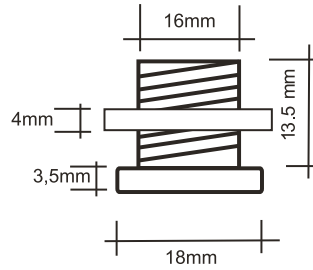

mini

Κωδικός	Λαμπτήρας	V	W	Χρώμα
mini	Led	350mA	1	λευκό(ζεστό-ψυχρό),μπλέ, κόκκινο, πράσινο,amber,