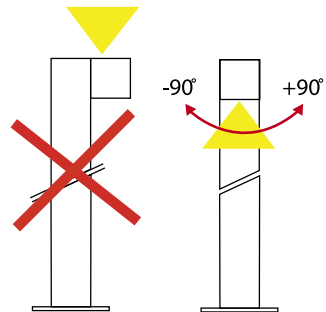

led

street

1W 230V
(ενσωματωμένο Μ/Σ)

45°

ΦΩΤΙΣΤΙΚΟ

Power Led στεγανότητας IP 65 με ενσωματωμένο Μ/Σ στο σώμα.
Κατάλληλο για πολλούς εσωτερικούς και εξωτερικούς χώρους.
Απαιτεί τροφοδοσία 230V/50 Hz στη βάση που γίνεται και η στήριξή του.
Υλικό κατασκευής: Αλουμίνιο.
Αποχρώσεις Led: White-warm white- blue
Finishing: Nikel mat- λευκό-μαύρο- γκρι μεταλλικό
Led Power Luxeon 1W