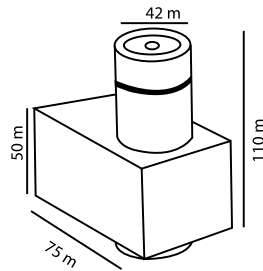

1W 230V
(ενσωματωμένο Μ/Σ)

8°-25°-45°

Στεγανό φωτιστικό τοίχου εξωτερικών χώρων

1W Power Led

Φωτίζει άνω και κάτω, έχει ενσωματωμένο το Μ/Σ στο σώμα .

Απαιτεί τροφοδοσία 230V-50Hz

Υλικό κατασκευής: Αλουμίνιο συμπαγές

Σε αποχρώσεις Led λευκό ψυχρό-λευκό ζεστό – μπλε -πράσινο-κόκκινο-Amber (κίτρινο).

Finishing :Επιμετάλλωση nickelmat- χρυσό mat-γκρι-λευκό μαύρο.

Led power luxeon 1W 8°-25°-45°