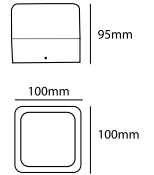

lof 251

Κωδικός
LOF 25
LOF 160

Παρατηρήσεις
Aluminium Finish : WHITE LIGHT
Aluminium Finish : WHITE LIGHT

lof 161

Χρώμα
κόκκινο, μπλέ, πράσινο, κίτρινο, λευκό
κόκκινο, μπλέ, πράσινο, κίτρινο, λευκό