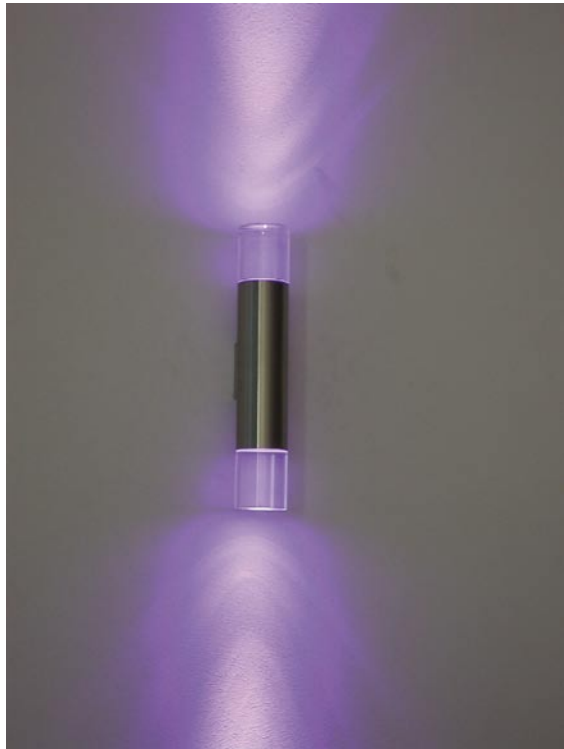

jazz 2

8°-25°-45°