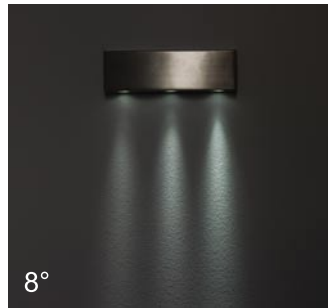

bolero

3x1W & 6X1W 230V
(ενσωματωμένο M/Σ)

8°-30°-110°

Φωτιστικό τοίχου ή οροφής

Power Led , με ενσωματωμένο το M/S στο σώμα του φωτιστικού.
Απαιτεί τροφοδοσία 230V 50Hz

Υλικό κατασκευής: Αλουμίνιο χαλυβδόφυλλο

Αποχρώσεις Led: λευκό- μπλε- πράσινο-κόκκινο- Aber (κίτρινο).

Finishing: **Nikel mat-** χρυσό mat- γκρι μεταλλικό- λευκό-μαύρο.

Led Power Luxeon 3x1W & 6x1w 8°-30° - 110°