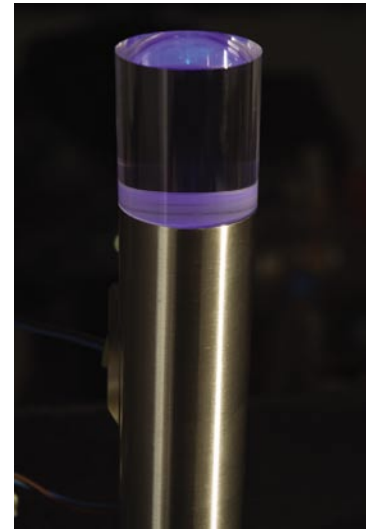

jazz 2

8°-25°-45°

jazz 2M

2x1W 230V
(ενσωματωμένο M/Σ)

warm white
31500K

cool white
65000K

blue

red

green

amber

Φωτιστικό τοίχου

Power Led luxeon 2x1W με ενσωματωμένο M/Σ στο σώμα

Χρώματα Led: Ζεστό και ψυχρό λευκό- μπλέ- πράσινο-κόκκινο- Αμber (κίτρινο)

Μοίρες : 8°-25°-45°

Υλικό κατασκευής: Συμπαγές αλουμίνιο- συμπαγές plexi glass, κατεργασίας CNC

Finishing: Διάφανο ή ματ plexi glass - νίκελ ματ- χρυσό ματ-γκρι-λευκό -μαύρο.