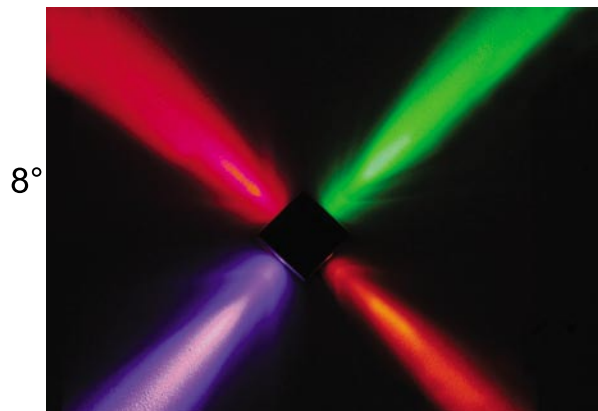

led

hip-hop

Απλικά τοίχου ή οροφής

Power Led luxeon 4x1W 230V με ενσωματωμένο Μ/Σ στο σώμα.

Χρώματα Led : λευκό-μπλε-πράσινο-κόκκινο-Amber (κίτρινο).

Υλικό κατασκευής: χάλυβας

Finishing :Επιμετάλλωση nikelmat- χρυσό ματ-γκρι-λευκό μαύρο.

Μοίρες : 8°-25°-45°

4X1W 230V
(ενσωματωμένο Μ/Σ)

8°-25°-45°

8°

8°+25°

8°

8°