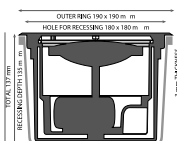

led

hydrofloor mini led IP67

3x1W 230V
(ενσωματωμένο Μ/Σ)

8°-25°-45°

hydrofloor medium led IP67

3x1W 230V
(ενσωματωμένο Μ/Σ)

8°-25°-45°

21W 8° cool white