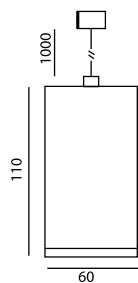

led

ice 1

3x1W 230V
(ενσωματωμένο Μ/Σ)

8°-25°-45°

ice 2

Μονόφωτο οροφής

Power Led 1x1W .

Με το Μ/Σ στη ροζέτα

Η τροφοδοσία χαμηλού βόλταζ στο Led γίνεται με ειδικό καλώδιο χαμηλής τάσης πάχους 2mm.

Απαιτεί τροφοδοσία 230V/50 HZ

Led, Cool και Warm λευκό-μπλέ, πράσινο-κόκκινο-Amber (κίτρινο).

Υλικό κατασκευής: Αλουμίνιο κατεργασίας CNC

Finishing: Επιμετάλλωση nickel mat-χρυσόmat-γκρι- λευκό- μαύρο

Led power luxeon 1W