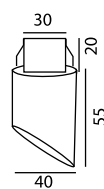

1W 350mA
(χωρίς M/Σ)

110°

Φωτιστικό ψευδοροφής ή ψευδότοιχου .

Στηρίζεται με χαλυβδοελάσματα και δέχεται 1 Led Power 1W.

Απαιτεί τροφοδοσία 350mA κωδικούς δικών μας M /Σ

Χρώματα Led: λευκό- μπλε- πράσινο-κόκκινο- Amber (κίτρινο).

Υλικό κατασκευής : συμπαγές plexi glass ματ ή διάφανο

Led Power Luxeon 1W 110°