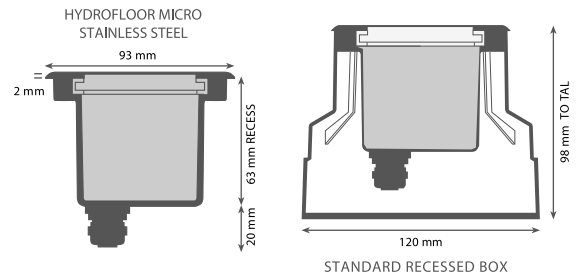

HYDROFLOOR micro LED RGB

IP 67

3x1W 350mA
(χωρίς M/Σ)

8°-25°-45°

MICRO RGB : Led Power RGB 3X1W

max 9 φωτιστικά ανά controller

max 25 controller (225 φωτιστικά) με δυνατότητα ομαδικής λειτουργίας με τηλεχειριστήριο