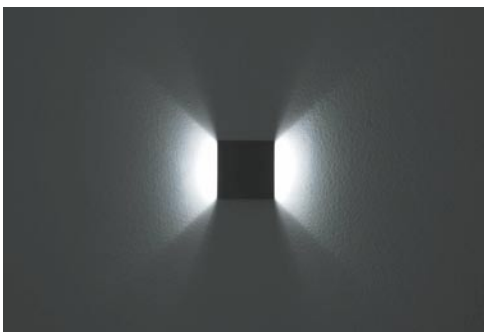

**Υλικό κατασκευής:** Αλουμίνιο

**Finishing:** Nikel mat- χρυσό mat- γκρι μεταλλικό- λευκό-μαύρο.

Led Power Luxeon 1W 110°

1W 350mA  
(χωρίς M/Σ)

110°

saxo 2

saxo 1

sax 2