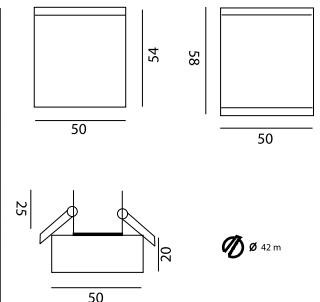

sax p

Φωτιστικό ψευδοροφής ή ψευδότοιχου .

Στηρίζεται με χαλυβδοελάσματα και δέχεται 1 power Led 1W.

Απαιτεί τροφοδοσία 350mA κωδικούς δικών μας M /Σ

Φωτίζει από τη μία ή και από τις δύο πλευρές.

Χρώματα Led: λευκό(ζεστό, ψυχρό)- μπλε- πράσινο-κόκκινο- Amber

Υλικό κατασκευής: Αλουμίνιο

Finishing: Nickel mat- χρυσό mat- γκρι μεταλλικό- λευκό-μαύρο.

Led Power Luxeon 1W 110°

1W 350mA
(χωρίς M/Σ)

110°

sax p2

sax p1