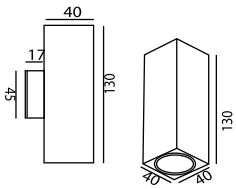

ROCK 2

Φωτιστικό τοίχου

Power Led luxeon 2x1W με ενσωματωμένο Μ/Σ στο σώμα

Χρώματα Led: Ζεστό και ψυχρό λευκό- μπλέ- πράσινο-κόκκινο- Amber (κίτρινο)

Μοίρες : 8° -25° -45°

Υλικό κατασκευής: Αλουμίνιο συμπαγές επεξεργασίας CNC

Finishing: νίκελ ματ- χρυσό ματ-γκρι-λευκό μαύρο.

2X1W 230V
(ενσωματωμένο Μ/Σ)

8°-25°-45°

Φωτιστικό τοίχου

Power Led luxeon 2x1W με ενσωματωμένο Μ/Σ στο σώμα

Το σώμα της απλίκας εφάπτεται στον τοίχο ώστε τα χρώματα των Led να βάνουν καλύτερα την επιφάνεια του.

Χρώματα Led: Ζεστό και ψυχρό λευκό- μπλέ- πράσινο-κόκκινο- Amber (κίτρινο)

Μοίρες : 8° -25° -45°

Υλικό κατασκευής: Χάλυβας

Finishing: νίκελ ματ- χρυσό ματ-γκρι-λευκό μαύρο.