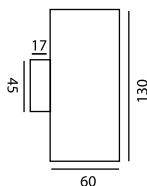

Απλικά τοίχου

Power Led 3x1W. Φωτίζει άνω και κάτω

με ενσωματωμένο M / Σ στο σώμα.

Απαιτεί τροφοδοσία 230V 50HZ στη βάση που γίνεται και η στήριξής της.

Σε αποχρώσεις Led: Λευκό-μπλε, πράσινο-κόκκινο-Amber (κίτρινο).

Υλικό κατασκευής: Συμπαγές αλουμίνιο κατεργασίας CNC

Finishing : Επιμετάλλωση nikelmat- χρυσό mat-γκρι-λευκό μαύρο.

Led power luxeon 2 Led 3x1W