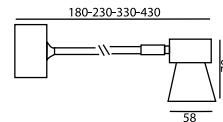

### Απλικά τοίχου ή οροφής

Power Led 2 τεμ. 3x1W.

Με περιστροφή 350° περί τον άξονά του και 90° άνω-κάτω

για κάθε spot με Μ /Σ στη βάση. Με ντίζες διαφόρων μεγεθών 120m-170m-270m-370m ή και περισσότερο.

Απαιτεί τροφοδοσία 230V/50 Hz.