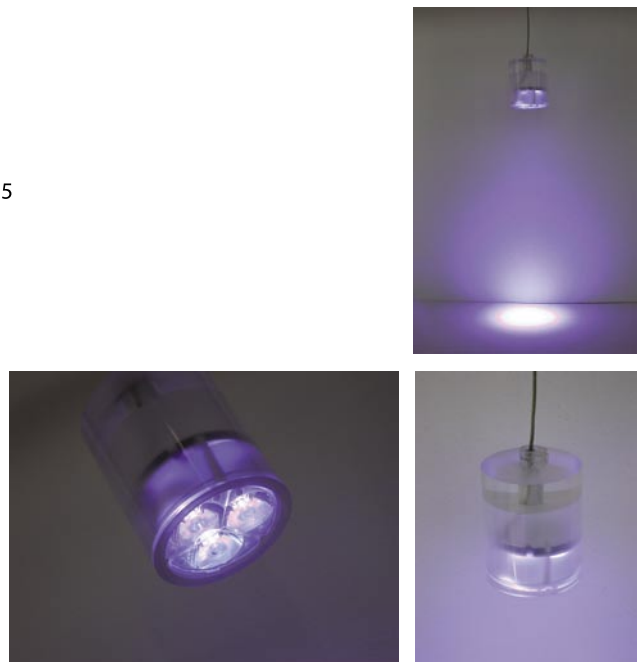

Μονόφωτο οροφής

Power Led 3x1W .

Με το Μ/Σ στη ροζέτα

Η τροφοδοσία χαμηλού βόλταζ στο Led γίνεται με ειδικό καλώδιο χαμηλής τάσης πάχους 2mm.

Σε αποχρώσεις Led: Cool και Warm λευκό-μπλε, πράσινο-κόκκινο-Amber (κίτρινο).

Υλικό κατασκευής: Ράβδος συμπαγές plexi glass επεξεργασίας CNC

Finishing: Mat- διάφανο- mat

Led power luxeon 3x1W

3x1W 350mA
(ενσωματωμένο Μ/Σ)

8°-25°-45°