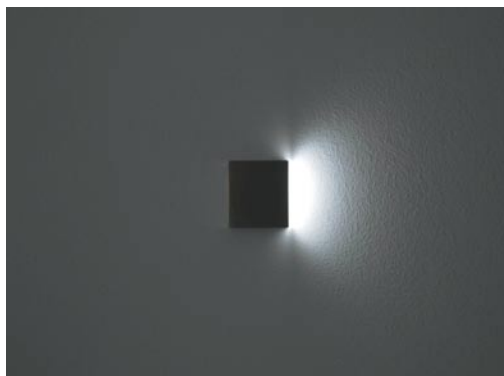

**Υλικό κατασκευής:** Αλουμίνιο

**Finishing:** Nickel mat- χρυσό mat- γκρι μεταλλικό- λευκό-μαύρο.

Led Power Luxeon 1W 110°

1W 350mA  
(χωρίς M/Σ)

110°

saxo p2

saxo p1

sax p2