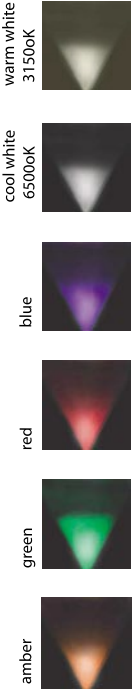

1W 230V
(ενσωματωμένο Μ/Σ)

8°-25°-45°