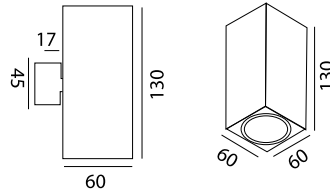

3x1W 230V
(ενσωματωμένο Μ/Σ)

8°-30°

IP54