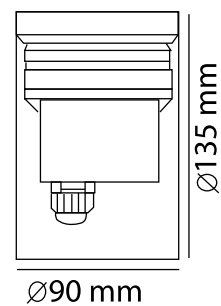

9LH-1001F

IP66

9L-1002F

IP66

9LH-1004-W

IP66

9LH-1004-B