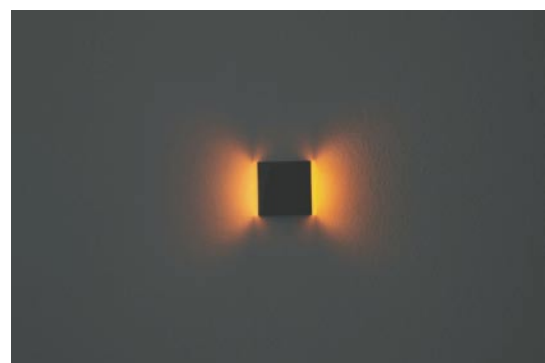

**Υλικό κατασκευής:** Αλουμίνιο

**Finishing:** Nickel mat- χρυσό mat- γκρι μεταλλικό- λευκό-μαύρο.

Led Power Luxeon 1W 110°

1W 350mA  
(χωρίς M/Σ)

110°

saxo p2

saxo p1

sax p2