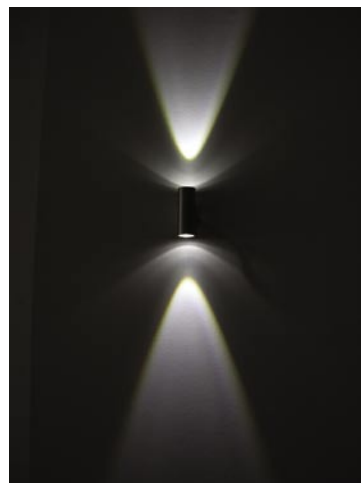

klik 2

2x1W 230V
(ενσωματωμένο M/Σ)

8°-25°-45°

trikky

Το σώμα της απλικίας εφάπτεται στον τοίχο ώστε τα χρώματα των Led να βάζουν καλύτερα την επιφάνεια του.

Φωτιστικό τοίχου

Power Led luxeon 2x1W με ενσωματωμένο M/Σ στο σώμα

Χρώματα Led: Ζεστό και ψυχρό λευκό- μπλέ- πράσινο-κόκκινο- Amber

Μοίρες : 8°-25°-45°

Υλικό κατασκευής: Αλουμίνιο

Finishing: επιμετάλλωση nikelmat- χρυσό mat-γκρι-λευκό μαύρο.

1W 40°

1W 40°

klik 1

1W 230V
(ενσωματωμένο M/Σ)

8°-25°-45°

Φωτιστικό τοίχου

Power Led luxeon 1x1W με ενσωματωμένο M/Σ στο σώμα

Χρώματα Led: Ζεστό και ψυχρό λευκό- μπλέ- πράσινο-κόκκινο- Amber (κίτρινο)

Μοίρες : 8°-25°-45°

Υλικό κατασκευής: Αλουμίνιο

Finishing: επιμετάλλωση nikelmat- χρυσό mat-γκρι-λευκό μαύρο.