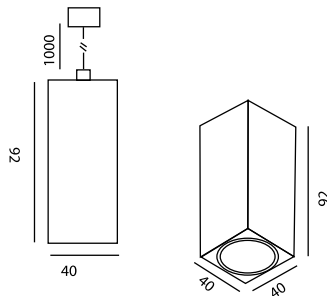

1W 230V
(ενσωματωμένο Μ/Σ)

8°-25°-45°