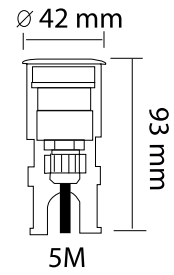

9LH-1001F

IP66

9L-1002F

IP66

9LH-1004-W

IP66

9LH-1004-B