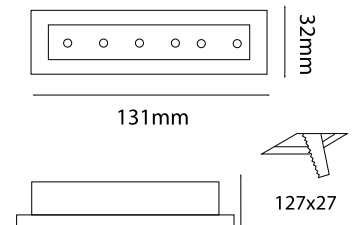

Κωδικός 9L-PO8   V 10V DC   W 0.01 A : 0.1W   Χρώμα μπλέ, κόκκινο, κίτρινο, λευκό, πράσινο

STAND