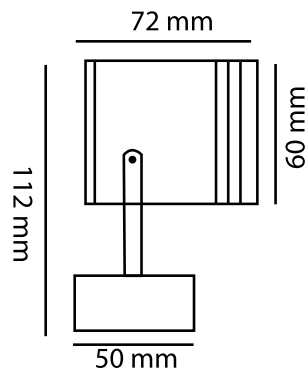

LED 3X1W IP65 ΧΩΡΙΣ Μ/Σ ΣΕ ΟΛΑ ΤΑ ΧΡΩΜΑΤΑ