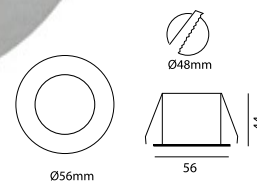

ΜΣ 10H 10V DC 15W

Κωδικός	V	W	Χρώμα	Παρατηρήσεις
9LH-R04	10V DC	0.05 A : 0.5W	μπλέ, κόκκινο, κίτρινο, λευκό, πράσινο	IP 54
9L-S04	10V DC	0.05 A : 0.5W	μπλέ, κόκκινο, κίτρινο, λευκό, πράσινο	IP 54

9LH-R04P	350mA	1W	μπλέ, κόκκινο, κίτρινο, λευκό, πράσινο	IP 54
9LH-S04P	350mA	1W	μπλέ, κόκκινο, κίτρινο, λευκό, πράσινο	IP 54

Κωδικός	V	W	Χρώμα	Παρατηρήσεις
9LE	10V DC	0.05 A : 0.5W	μπλέ, κόκκινο, κίτρινο, λευκό, πράσινο	IP 20
9LHE	10V DC	0.05 A : 0.5W	μπλέ, κόκκινο, κίτρινο, λευκό, πράσινο	IP 54

ΜΣ 10H	10V DC	15W