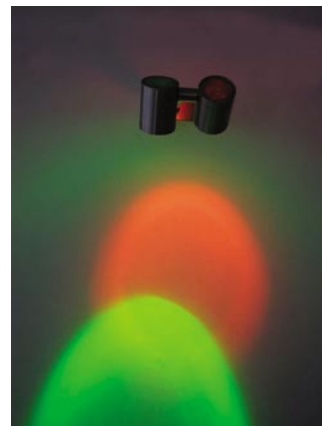

Φωτιστικό τοίχου

Power Led 2x1W.

Φωτίζει άνω και κάτω με ενσωματωμένο το Μ/Σ στο σώμα.

Απαιτεί τροφοδοσία 230V/ 50 Hz στη ροζέτα που γίνεται και η στήριξη του.

Αποχρώσεις Led: λευκό- μπλέ- πράσινο-κόκκινο- Aber (κίτρινο).

Υλικό κατασκευής: Συμπαγές αλουμίνιο- συμπαγές plexi glass, κατεργασίας CNC

Finishing: Διάφανο- nikel mat/ mat / nikel mat.

Led Power Luxeon 1W