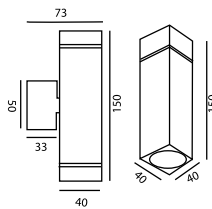

led

rock 1ip

Στεγανό φωτιστικό τοίχου εξωτερικών χώρων

Power Led luxeon 1x1W 230V με ενσωματωμένο Μ/Σ στο σώμα
Χρώματα Led: Ζεστό και ψυχρό λευκό- μπλέ- πράσινο-κόκκινο- Amber (κίτρινο)
Μοίρες : 8°-25°-45°
Υλικό κατασκευής: Αλουμίνιο συμπαγές επεξεργασίας CNC
Finishing: επιμετάλλωση νικελmat- χρυσό mat-γκρι-λευκό μαύρο.

IP 65

1W 230V
(ενσωματωμένο Μ/Σ)

8°-25°-45°

rock 2ip

Στεγανό φωτιστικό τοίχου εξωτερικών χώρων

Power Led luxeon 2x1W 230V με ενσωματωμένο Μ/Σ στο σώμα
Χρώματα Led: Ζεστό και ψυχρό λευκό- μπλέ- πράσινο-κόκκινο- Amber (κίτρινο)
Μοίρες : 8°-25°-45°
Υλικό κατασκευής: Αλουμίνιο συμπαγές επεξεργασίας CNC
Finishing: επιμετάλλωση νικελmat- χρυσό mat-γκρι-λευκό μαύρο.

2X1W 230V
(ενσωματωμένο Μ/Σ)

8°-25°-45°