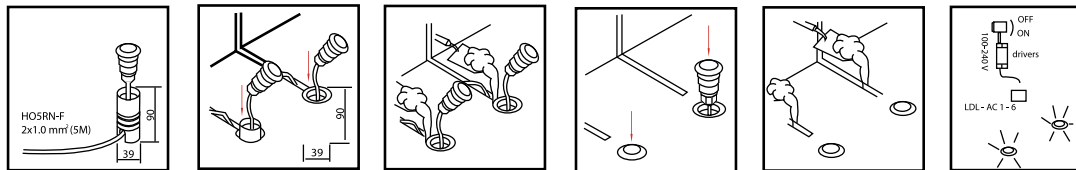

9LH-1001F

IP66

9L-1002F

IP66

9LH-1004-W

IP66

9LH-1004-B