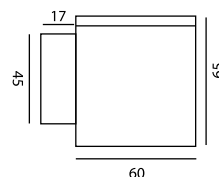

3x1W 230V
(ενσωματωμένο M/Σ)

8°-25°-45°