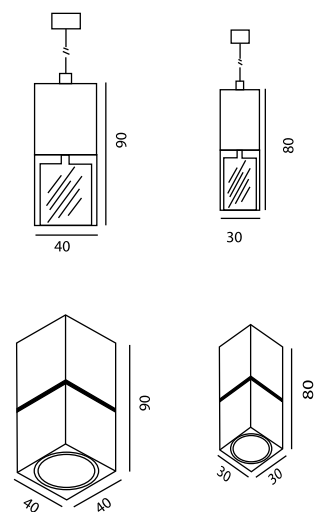

contra 1

1W 230V
(ενσωματωμένο Μ/Σ)

1W 230V
(ενσωματωμένο Μ/Σ)

contra 2
contra 2M

Φωτιστικό οροφής

Power Led 1W με το Μ/Σ στη ροζέτα.

Η τροφοδοσία χαμηλού βόλταζ στο Led γίνεται με ειδικό καλώδιο χαμηλής τάσης πάχους 2m.

Απαιτεί τροφοδοσία 230V/ 50 Hz στη ροζέτα που γίνεται και η στήριξή του.

Αποχρώσεις Led: ψυχρό λευκό- ζεστό λευκό- μπλέ- πράσινο-κόκκινο- Αμπερ (κίτρινο).

Υλικό κατασκευής: Αλουμίνιο- Plexi glass, συμπαγή κατεργασίας CNC

Finishing: Διάφανο- nikel mat/ mat / nikel mat.

Led Power Luxeon 1W