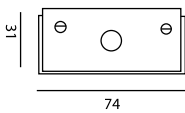

Φωτιστικό τοίχου ή οροφής

Power Led 1x1W ή 2x1W.

Φωτίζει από τη μία ή και από τις δύο πλευρές, με ενσωματωμένο το Μ /Σ στο σώμα του φωτιστικού .

Απαιτεί τροφοδοσία 230V 50Hz

Αποχρώσεις Led: λευκό- μπλε- πράσινο-κόκκινο- Aber (κίτρινο).

Υλικό κατασκευής: Αλουμίνιο-χαλυβδόφυλλο

Finishing: Nikel mat- χρυσό mat- γκρι μεταλλικό- λευκό-μαύρο.

Led Power Luxeon 1x1 ή 2x1

Μοίρες : 8° - 30° - 110°