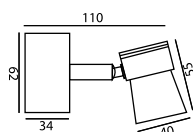

perehios 01

Φωτιστικό Led 1w τοίχου οροφής

με Μ /Σ και ντίζα 160-400mm

Με περιστροφή 355° περί τον άξονα του και 90° άνω-κάτω για κάθε spot.

Έχει ενσωματωμένο το σύστημα έναυσης στη βάση του που γίνεται και η τροφοδοσία με 230V -50 Hz.

Διατίθεται σε ντίζες διαφόρων μεγεθών 100m-150m-250m-350m ή και περισσότερο.

Αποχρώσεις Led: λευκό- μπλε- πράσινο-κόκκινο- Aber (κίτρινο).

Υλικό κατασκευής: Αλουμίνιο-ορείχαλκος,

Finishing: Nikel mat- χρυσό mat- γκρι μεταλλικό- λευκό-μαύρο.

Led Power Luxeon 8°-25°-45°

1W & 2x1w 230V
(ενσωματωμένο Μ/Σ)