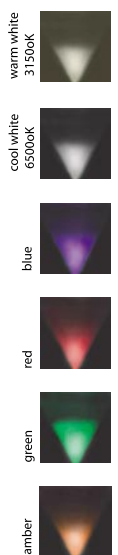

9L-PO4

Κωδικός 9L-PO4   V 10V DC   W 0.05 A : 0.5W   Χρώμα μπλέ, κόκκινο, κίτρινο, λευκό, πράσινο

9L-PO8

Κωδικός 9L-PO8   V 10V DC   W 0.01 A : 0.1W   Χρώμα μπλέ, κόκκινο, κίτρινο, λευκό, πράσινο

STAND

ΜΣ 10H 10V DC 15W