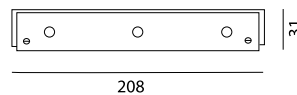

led

rumba

2x1W & 4X1W 230V
(ενσωματωμένο M/Σ)

8°-30°-110°

Φωτιστικό τοίχου ή οροφής

Power Led , με ενσωματωμένο το M/S στο σώμα του φωτιστικού.
Απαιτεί τροφοδοσία 230V 50Hz

Υλικό κατασκευής: Αλουμίνιο χαλυβδόφυλλο

Αποχρώσεις Led: λευκό- μπλε- πράσινο-κόκκινο- Aber (κίτρινο).

Finishing: **Nikel mat-** χρυσό mat- γκρι μεταλλικό- λευκό-μαύρο.

Led Power Luxeon 2x1W & 4x1w 8°-30° - 110°

bolero

3x1W & 6X1W 230V
(ενσωματωμένο M/Σ)

8°-30°-110°

Φωτιστικό τοίχου ή οροφής

Power Led , με ενσωματωμένο το M/S στο σώμα του φωτιστικού.
Απαιτεί τροφοδοσία 230V 50Hz

Υλικό κατασκευής: Αλουμίνιο χαλυβδόφυλλο

Αποχρώσεις Led: λευκό- μπλε- πράσινο-κόκκινο- Aber (κίτρινο).

Finishing: **Nikel mat-** χρυσό mat- γκρι μεταλλικό- λευκό-μαύρο.

Led Power Luxeon 3x1W & 6x1w 8°-30° - 110°