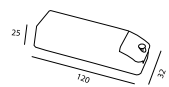

9LH-R04.ins

9LH-S04.ins

ΜΣ 10H 10V DC 15W