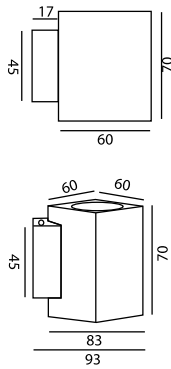

metal 1

3x1W 230V
(ενσωματωμένο M/Σ)

8°-25°-45°