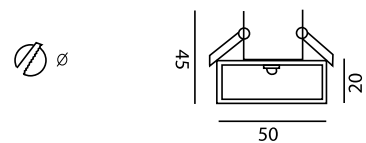

led

sax

Φωτιστικό ψευδοροφής ή ψευδότοιχου .

Στηρίζεται με χαλυβδοελάσματα και δέχεται 1 power Led 1W.

Απαιτεί τροφοδοσία 350V κωδικούς δικών μας M /Σ

Φωτίζει από τη μία ή και από τις δύο πλευρές.

Αποχρώσεις Led: λευκό- μπλε- πράσινο-κόκκινο- Aber (κίτρινο).

Υλικό κατασκευής: Αλουμίνιο

Finishing: Nikel mat- χρυσό mat- γκρι μεταλλικό- λευκό-μαύρο.

Led Power Luxeon 1W 110°

1W 350mA
(χωρίς M/Σ)

110°