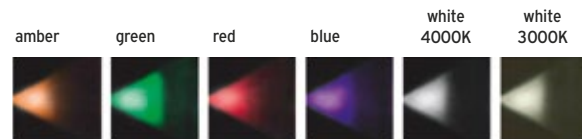

ΔΥΝΑΤΟΤΗΤΑ ΠΑΡΑΓΩΓΗΣ ΔΙΑΦΟΡΩΝ ΧΡΩΜΑΤΩΝ ΜΕ LEE FILTERS.

CODE	SOURCE	WATT	VOLT	KELVIN	LUMEN	LM/W	DIMMABLE	CONTROLLER	LIFETIME LED	DESCRIPTION
1011-L30W40	LED	30	230	4000	4914	196	YES	NO	50000hrs	cool white
1011-L30W30	LED	30	230	3000	4585	183	YES	NO	50000hrs	warm white
1011-L30W65	LED	30	230	6500	4884	195	YES	NO	50000hrs	frozen white
1011-L30W27	LED	30	230	2700	4429	177	YES	NO	50000hrs	warm white