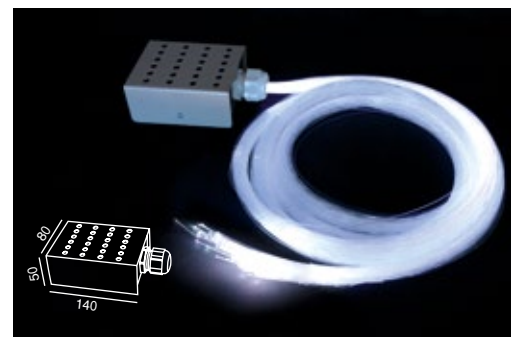

F.O. LED KIT 3W single color

F.O. LED KIT 3W WHITE light.

It includes a total of:

- 150F.O. x 3m length: 120 F.O. x 0,75mm & 30 F.O. x 1mm

Single color: cool white, warm white. **On request:** blue, red, green, amber. Different length and number of fibers on request.

F.O. LED KIT 3W λευκό (σταθερό χρώμα)

Σταθερό χρώμα: 3000K θερμό λευκό, 4000K φυσικό λευκό, 5000K ψυχρό λευκό από 300 - 350Lm.

Με επιλογή δύο διαφορετικών kit.

1) Περιλαμβάνει συνολικά 150 Fiber Optics:

- 120 F.O. x 0,75mm & 30 F.O. x 1mm 3 μέτρα μήκος

2) Περιλαμβάνει συνολικά 225 Fiber Optics:

- 45 F.O. 0,75 mm & 30 F.O. x 1mm 2 μέτρα μήκος
- 45 F.O. 0,75 mm & 30 F.O. x 1mm 3 μέτρα μήκος
- 45 F.O. 0,75 mm & 30 F.O. x 1mm 4 μέτρα μήκος

Κατά παραγγελία: μπλε, κόκκινο, πράσινο, πορτοκαλί.

Δυνατότητα επιλογής μήκους και αριθμού οπτικών ινών κατόπιν παραγγελίας.

Διατίθεται και μεμονωμένα η φωτιστική πηγή και το σετ οπτικών ινών.

CODE	DESCRIPTION	LUMEN
1031-13W	Kit 150 FO 3W Led COOL WHITE (CW)	250
1031-13WW	Kit 150 FO 3W Led WARM WHITE (WW)	194
1031-13B	Kit 150 FO 3W Led BLUE