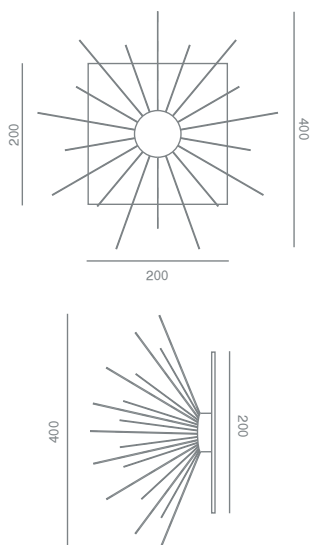

F040.011W_WALL LIGHT 1W or 3W