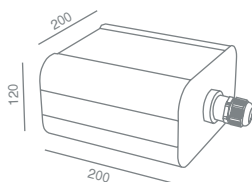

Halogen Illuminator with titanium 100W or 75W 12V dichroic bulb, 8 colors with controller choice of stopping to any color & white, capability of adapting a starry sky disk for creating star ceilings and various effects (for decorative and general lighting). Colors: white, purple, yellow, blue, green, orange, sky-blue, grass-green.

Accepts up to:

- 400F.O. x 1mm ή 700F.O. x 0,75mm & 1400F.O. x 0,50mm

Halogen Illuminator με τιτάνιο 100W ή 75W 12V διχροϊκό λαμπτήρα, 8 χρωμάτων & Halogen Illuminator με τιτάνιο 100W ή 75W 12V διχροϊκό λαμπτήρα, 8 χρωμάτων

DMX. Χρώματα: λευκό, μωβ, κίτρινο, μπλε, πράσινο, πορτοκαλί, κυανό, πράσινο. επιλογή παύσης σε οποιαδήποτε χρώμα και στο λευκό, δυνατότητα προσαρμογής δίσκου starry sky για δημιουργία έναστρου ουρανού και λοιπών εφέ. Κατάλληλο για έργα φωτισμού όπως έναστρος ουρανός πισίνας, spa, βραχουσυνθέσεις, κοσμηματοπωλεία, μουσεία, προθήκες, galleries κλπ.

O illuminator DMX διαθέτει 24 σταθερά προγράμματα, step motor, SYNCHRO.

Μπορεί να ελεγχθεί από κονσόλα 512 DMX.

Δέχεται μέχρι:

- 400F.O. x 1mm ή 700F.O. x 0,75mm & 1400F.O. x 0,50mm

CODE	SOURCE	WATT	VOLT	KELVIN	LUMEN	LM/W	DIMMABLE	CONTROLLER	LIFETIME LED	DESCRIPTION
1012W	Halogen	100	230/12	3000					1500hrs	white light
1012S	Halogen	100	230/12	3000					1500hrs	white light & STARRY SKY
1012M-IRF	Halogen	100	230/12	8 colors				YES	1500hrs	8 colors & stop
1012M-IRFS	Halogen	100	230/12	8 colors				YES	1500hrs	8 colors & stop & STARRY SKY
1011M-75W	Halogen	75	230/12	3000					1500hrs	white light
1011M-75	Halogen	75	230/12	8 colors					1500hrs	8 colors & stop
1012MD	Halogen	100	230/12	DMX					1500hrs	DMX 8 colors