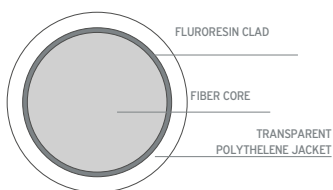

SOFT SIDELIGHT SOLID CORE FIBERS with transparent jacket (outdoor)