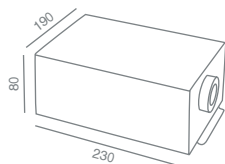

Προβολέας οπτικών ινών Led RGBW 27W & Starry Sky or Shooting Star

Προβολέας Led οπτικών ινών 27W RGBW με τηλεχειριστήριο, κατασκευασμένος από αλουμίνιο και ανοξείδωτο. Δυνατότητα αυξημένης φωτεινής ροής (dimmable), ταχύτητας αλλαγής χρωμάτων (speed). Δυνατότητα επιλογής χρωμάτων: κόκκινο, πράσινο, μπλε, λευκό, πορτοκαλί, κίτρινο, κυανό, μωβ. Λειτουργία Flash light καθώς και χιλιάδες αποχρώσεις του RGB με ενσωματωμένο περιστρεφόμενο effect δίσκο. Εντελώς αθόρυβο, για πολλές εφαρμογές φωτισμού και διακόσμησης, όπως μουσεία, galleries, προθήκες, έναστρες οροφές, spa, πισίνες κ.λπ. Ιδανικό για RGBW και **TWINKLE STARRY SKY** εφαρμογές. Δέχεται μέχρι: 600 F.O. X 1mm ή 1000 F.O. X 0.75 mm ή 2200 F.O. 0.50mm.

CODE	SOURCE	WATT	VOLT	KELVIN	DIMMABLE	CONTROLLER	LIFETIME LED
1011-L27RS/IR	LED	27	230	RGBW	YES	YES	40000hrs

HIGH POWER LED ILLUMINATOR 45W RGBW DIMMABLE & HIGH POWER LED ILLUMINATOR 45W RGBW DIMMABLE DMX

F.O. LED 45W RGBW with controller. Dimmable, changing color speed. Color choice: red, green, blue, white, orange, yellow, cyan, purple and thousand shades of RGB. Flash light. Accepts up to:
• 600F.O. x 1mm or 1000F.O. x 0.75mm
Different length and number of fibers on request.

Ισχυρό Led Illuminator οπτικών ινών dimmable 45W RGBW με τηλεχειριστήριο & **Ισχυρό Led Illuminator οπτικών ινών dimmable 45W RGBW DMX** με τηλεχειριστήριο. Προσφέρονται με **Wi-Fi** ή **Bluetooth**. Το λευκό χρώμα του φωτιστικού είναι ανεξάρτητο από το RGB. Κατασκευασμένα από αλουμίνιο. Δυνατότητα αυξημένης φωτεινής ροής (dimmable), ταχύτητας αλλαγής χρωμάτων (speed). Δυνατότητα επιλογής χρωμάτων: ανεξάρτητο λευκό, κόκκινο, πράσινο, μπλε, πορτοκαλί, κίτρινο, κυανό, μωβ. Λειτουργία Flash light καθώς και χιλιάδες αποχρώσεις του RGB.