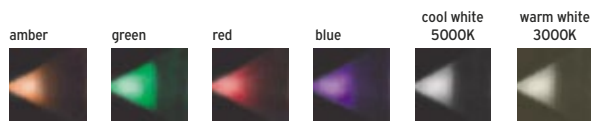

Με επιλογή δύο διαφορετικών σετ F.O.

- 1) Περιλαμβάνει συνολικά 150 Fiber Optics:
 - 120 F.O. x 0,75mm & 30F.O. x 1mm 3 μέτρα μήκος
- 2) Περιλαμβάνει συνολικά 225 Fiber Optics:
 - 45 F.O 0,75 mm & 30 F.O. x 1mm 2 μέτρα μήκος
 - 45 F.O 0,75 mm & 30 F.O x 1mm 3 μέτρα μήκος
 - 45 F.O 0,75 mm & 30 F.O x 1mm 4 μέτρα μήκος

Διατίθεται και μεμονωμένα η φωτιστική πηγή και το σετ οπτικών ινών.

Δυνατότητα επιλογής μήκους και αριθμού οπτικών ινών κατόπιν παραγγελίας.

CODE	DESCRIPTION	LUMEN
1031-L15DCW	Kit 150 FO 15W Led 4000K	1829
1033-L15DCW	Kit 225 FO 15W Led 4000K	1829

F.O. LED KIT 20W DIMMABLE white light

ΔΥΝΑΤΟΤΗΤΑ ΠΑΡΑΓΩΓΗΣ ΔΙΑΦΟΡΩΝ ΧΡΩΜΑΤΩΝ ΜΕ LEE FILTERS.

F.O. LED KIT 20W white light 4000K

• 150F.O. x 3m length: 120F.O. x 0.75mm & 30F.O. x 1mm
Different length and number of fibers on request.