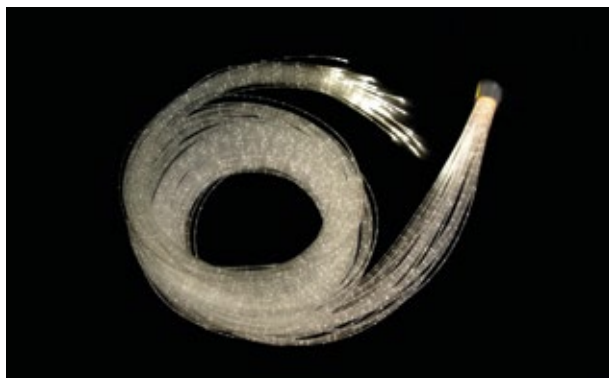

Δέσμη 150 ινών περιλαμβάνει:

- 120 F.O. x 0,75mm & 30F.O. x 1mm 3 μέτρα μήκος

Δέσμη 225 ινών περιλαμβάνει:

- 45 F.O 0,75 mm & 30 F.O. x 1 mm 2 μέτρα μήκος
- 45 F.O 0,75 mm & 30 F.O x 1 mm 3 μέτρα μήκος
- 45 F.O 0,75 mm & 30 F.O x 1 mm 4 μέτρα μήκος

Δυνατότητα επιλογής μήκους και αριθμού οπτικών ινών κατόπιν παραγγελίας.

CODE	DESCRIPTION
F010.01	ΔΕΣΜΗ 150 F.O
F010.011	ΔΕΣΜΗ 225 F.O

F.O. Δέσμη Οπτικών ινών Sparkle 30 - 50 - 70 τεμαχίων

Η δέσμη οπτικών ινών 30- 50 - 70 είναι κατασκευασμένη από οπτικές ίνες Sparkle sidelight PMMA multicore. Περιλαμβάνει 3 Sparkle sidelight ίνες διαμέτρου 0,75 mm με διάφανη επένδυση, εξωτερικής διαμέτρου 3mm. Κατάλληλη για διακοσμητικές εφαρμογές όπως πολυέλαιοι, κουρτίνες, φωτιστικά, βροχές κλπ. **Προσαρμόζονται σε όλα τα illuminators οπτικής ίνας της Akriphos.**