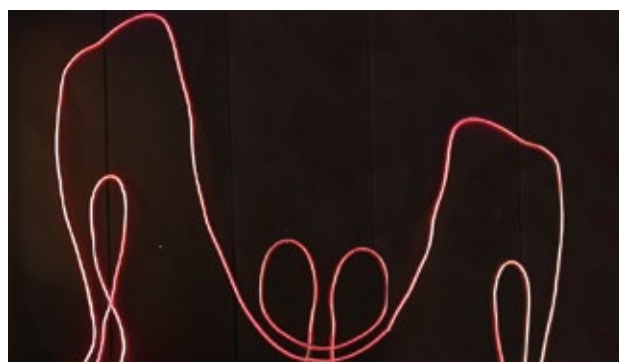

Οι **soft sidelight PMMA ίνες** με συμπαγή πυρήνα και διάφανη επένδυση, είναι ιδανικές για γραμμικό φωτισμό σε πισίνες, υπαίθριους και εσωτερικούς χώρους. Πολύ εύκαμπτο.

CODE	PRODUCT	FIBER DIAMETER	OUTER DIAMETER	PACKING
F021.200	Soft Sidelight Solid Core Outdoor	2,00mm	3,50mm	100m
F021.250	Soft Sidelight Solid Core Outdoor	2,50mm	4,00mm	100m
F021.300	Soft Sidelight Solid Core Outdoor	3,00mm	4,50mm	100m
F021.400	Soft Sidelight Solid Core Outdoor	4,00mm	5,00mm	100m
F021.600	Soft Sidelight Solid Core Outdoor	6,00mm	8,80mm	100m
F021.800	Soft Sidelight Solid Core Outdoor	8,00mm	11,00mm	100m
F021.1000	Soft Sidelight Solid Core Outdoor	10,00mm	13,00mm	100m
F021.1100	Soft Sidelight Solid Core Outdoor	11,00mm	14,00mm	100m
F021.1200	Soft Sidelight Solid Core Outdoor	12,00mm	14,00mm	100m
F021.1400	Soft Sidelight Solid Core Outdoor	14,00mm	17,30mm	100m

SIDELIGHT SOFT SOLID CORE (indoor)

Soft sidelight PMMA solid core fibers are suitable for linear lighting in pools and decorations of indoor areas. Highly flexible.

Οι soft sidelight PMMA με συμπαγή πυρήνα χωρίς διάφανη επένδυση, είναι ιδανικές για γραμμικό φωτισμό σε πισίνες και διακοσμήσεις **εσωτερικών χώρων**. Πολύ εύκαμπτο.