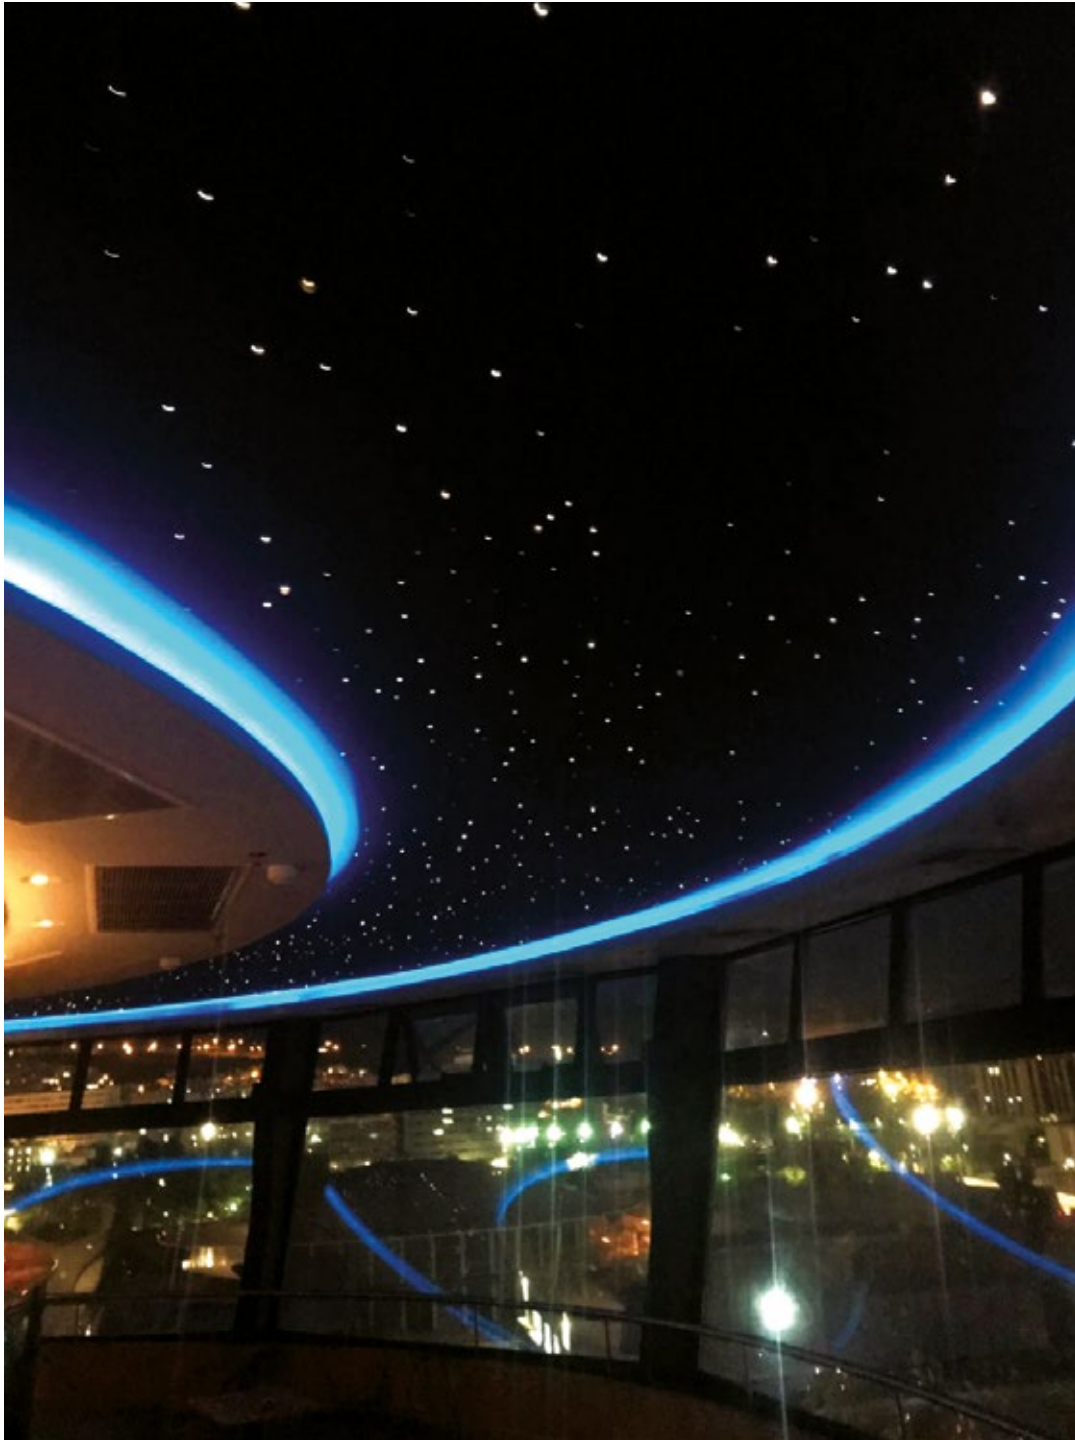

O illuminator DMX διαθέτει 24 σταθερά προγράμματα, step motor, SYNCHRO.

Μπορεί να ελεγχθεί από κονσόλα 512 DMX.

Δέχεται μέχρι:

- 400F.O. x 1mm ή 700F.O. x 0,75mm & 1400F.O. x 0,50mm

CODE	SOURCE	WATT	VOLT	KELVIN	LUMEN	LM/W	DIMMABLE	CONTROLLER	LIFETIME LED	DESCRIPTION
1012W	Halogen	100	230/12	3000					1500hrs	white light
1012S	Halogen	100	230/12	3000					1500hrs	white light & STARRY SKY
1012M-IRF	Halogen	100	230/12	8 colors				YES	1500hrs	8 colors & stop
1012M-IRFS	Halogen	100	230/12	8 colors				YES	1500hrs	8 colors & stop & STARRY SKY
1011M-75W	Halogen	75	230/12	3000					1500hrs	white light
1011M-75	Halogen	75	230/12	8 colors					1500hrs	8 colors & stop
1012MD	Halogen	100	230/12	DMX					1500hrs	DMX 8 colors