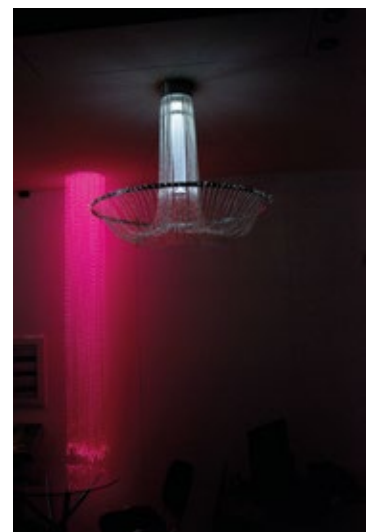

Diam: 900 mm
H: 800 mm

F041.001_CHANTELLIER WITH CRYSTALS 3W - 5W - 16W

Δυνατότητα κατασκευής σε διάφορες διαστάσεις και σχήματα

F041.004_CHANTELLIER 5W RGBW or 16W RGBW

F041.003_CHANTELLIER 16W or 45W or 75W RGBW