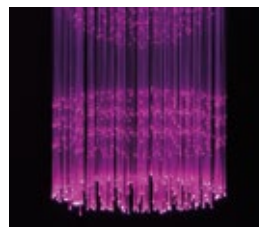

Diam: 900 mm
H: 800 mm

F041.001_CHANTELLIER WITH CRYSTALS 3W - 5W - 16W

Δυνατότητα κατασκευής σε διάφορες διαστάσεις και σχήματα

F041.004_CHANTELLIER 5W RGBW or 16W RGBW

F041.003_CHANTELLIER 16W or 45W or 75W RGBW