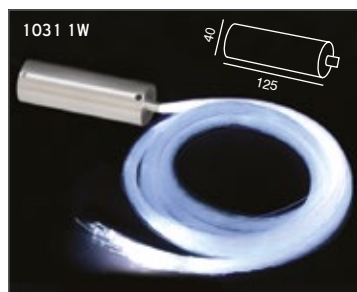

F.O. LED KIT 1W - 3W 230V white color