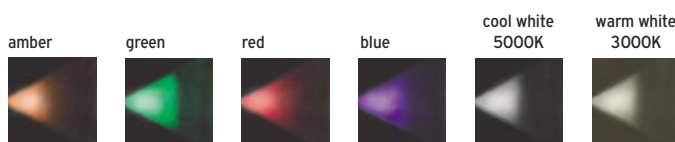

Illuminator with 1W Led 350mA in an aluminium body. Accepts up to 250F.O. x 1mm or 440F.O. x 0,75mm or 900F.O. x 0,50mm. Driver included.
Single Color: cool white and warm white.
On request: blue, red, green, amber.

Illuminator με 1 power LED 1 watt με απόδοση 119 - 150 lm ή 1 power LED 3 watt με απόδοση 300 - 350 lm. Απόχρωση LED λευκό 3000K θερμό λευκό - 4000K φυσικό λευκό - 5000K ψυχρό, με αλουμινένιο σώμα και ενσωματωμένο driver. Διαστάσεις φωτιστικού $\varnothing$ 40 x 125 mm. **Περιλαμβάνει συνολικά 150 Fiber Optics:**
• 120 F.O. x 0,75mm & 30F.O. x 1mm 3 μέτρα μήκος
Δέχεται μέχρι
• 250F.O. x 1mm ή 440F.O. x 0,75mm ή 900F.O. x 0,50mm.
Διατίθεται και μεμονωμένα η φωτιστική πηγή και το σετ οπτικών ινών.

Δυνατότητα επιλογής μήκους και αριθμού οπτικών ινών κατόπιν παραγγελίας.

ΔΥΝΑΤΟΤΗΤΑ ΠΑΡΑΓΩΓΗΣ ΔΙΑΦΟΡΩΝ ΧΡΩΜΑΤΩΝ ΜΕ LEE FILTERS.

CODE	SOURCE	WATT	VOLT	KELVIN	LUMEN	LIFETIME LED	DESCRIPTION
1031-103CW	LED	3	230	5000	350	40000hrs	Kit 150 FO cool white
1031-103WW	LED	3	230	3000	300	40000hrs	Kit 150 FO warm white
1031-101CW	LED	1	230	5000	150	40000hrs	Kit 150 FO cool white
1031-101WW	LED	1	230	3000	119	40000hrs	Kit 150 FO warm white