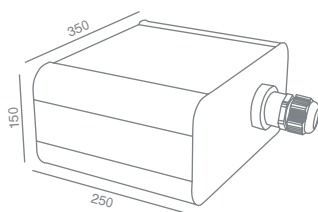

METAL HALIDE 150W WATERFALL