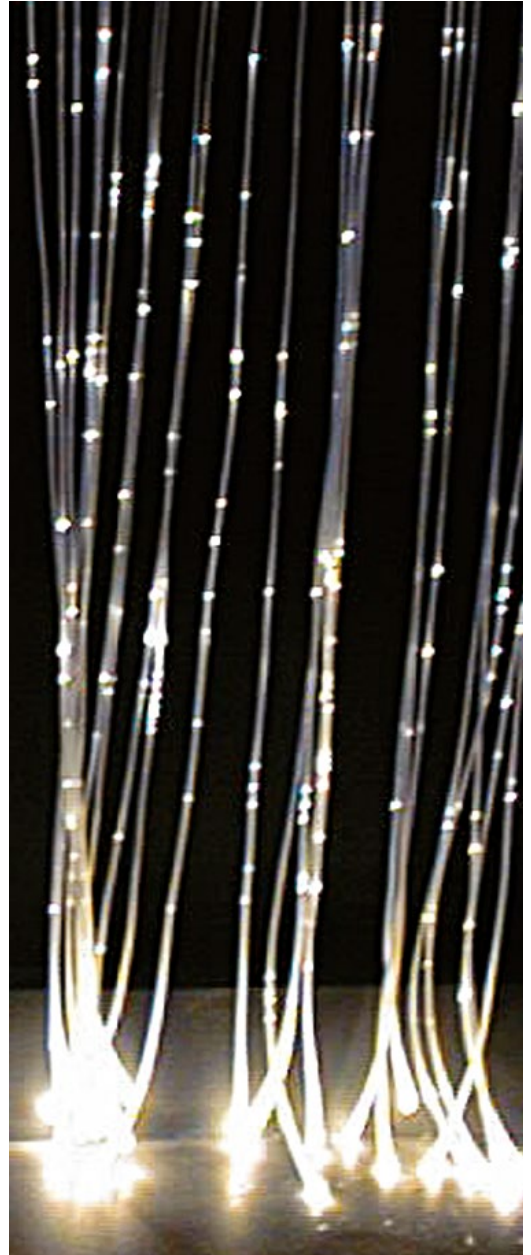

akriphos
as light inspires us

Fiber Optics

Επισκεφτείτε την σελίδα μας www.optikesines.com

FIBER OPTICS

F.O. LED KIT 16W RGBW with controller or WI-FI

F.O. LED KIT 16W RGBW 12V DC ΓΙΑ ΟΡΟΦΕΣ **ΑΥΤΟΚΙΝΗΤΩΝ** ΜΕ BLUETOOTH