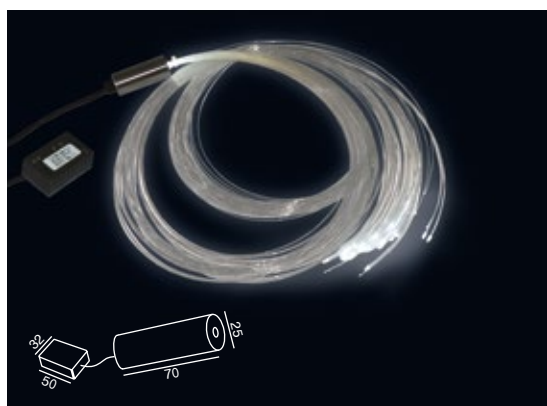

F.O. LED KIT 1W 350mA single color

Illuminator with 1W Led 350mA in an aluminium body. Accepts up to 100F.O. x 1mm or 180F.O. x 0,75mm or 390F.O. x 0,50mm. Driver external.

Single Color: cool white and warm white.

On request: blue, red, green, amber.

Illuminator με 1W Led 350mA με αλουμινένιο σώμα, μίνι διαστάσεων $\varnothing 25 \times 70$ mm. Κατάλληλο για φωτισμό και διακόσμηση πινάκων ζωγραφικής και έργων τέχνης, προθηκών, ταμπλώ, έναστρων ουρανών κλπ. Δέχεται μέχρι 100F.O. x 1mm ή 180F.O. x 0,75mm ή 390F.O. x 0,50mm.

Περιλαμβάνει συνολικά 150 Fiber Optics:

- 120 F.O. x 0,75mm & 30F.O. x 1mm 3 μέτρα μήκος

Ο μετασχηματιστής περιλαμβάνεται. Σταθερό χρώμα: 3000K θερμό λευκό, 4000K φυσικό λευκό, 5000K ψυχρό λευκό από 119 - 150Lm. Κατόπιν παραγγελίας: μπλε, κόκκινο, πράσινο, πορτοκαλί.

Δυνατότητα επιλογής μήκους και αριθμού οπτικών ινών κατόπιν παραγγελίας.

Διατίθεται και μεμονωμένα η φωτιστική πηγή και το σετ οπτικών ινών.

CODE	SOURCE	WATT	VOLT	KELVIN	LUMEN	LIFETIME LED	DESCRIPTION
1031-100CW	LED	1	230	5000	150	40000hrs	cool white
1031-100WW	LED	1	230	3000	119	40000hrs	warm white