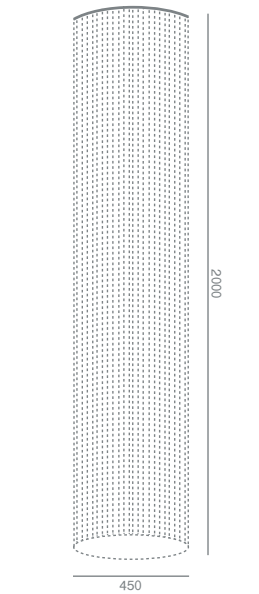

Diam: 900 mm
H: 800 mm

F041.001_CHANTELLIER WITH CRYSTALS 3W - 5W - 16W

Δυνατότητα κατασκευής σε διάφορες διαστάσεις και σχήματα

F041.004_CHANTELLIER 5W RGBW or 16W RGBW

F041.003_CHANTELLIER 16W or 45W or 75W RGBW