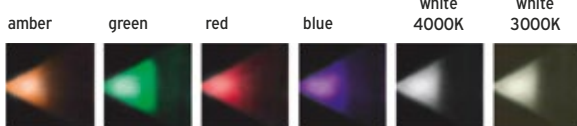

Το FLLSD1 είναι προβολέας οπτικών ινών dimmable cob led 11,9W nominal 18W (2004Lm) με φωτεινή απόδοση έως 172lm/w με φάσμα dimming από 20Lm έως 18981Lm στα 3000K, 20Lm έως 2004Lm στα 4000K. Γκρι μεταλλικού χρώματος, αποτελούμενος από διελάσιμο αλουμινένιο σώμα και ψήκτρα παθητικής ψύξης με ομοιόμορφη συμμετρική δέσμη, ανακλαστήρα αλουμινίου 99,6% στην έξοδο του οποίου υπάρχει διηλεκτρικό ανακλαστικό κρύσταλλο για περιορισμό της θερμότητας της φωτεινής πηγής.

Θερμοκρασία χρώματος 2700K θερμό λευκό - 3000K θερμό λευκό - 4000K φυσικό λευκό - 6500K ψυχρό λευκό, με ενσωματωμένο driver αυξομειώσεως φωτεινής ροής (dimmable) κατάλληλο για electronic leading and trailing edge dimmer. Διάρκεια ζωής led και driver 50.000h (OSRAM)2. Εντελώς αθόρυβο κατάλληλο για πολλές εφαρμογές φωτισμού και διακόσμησης, όπως **μουσεία, galleries, προθήκες, έναστρες οροφές, spa, πισίνες κ.λ.π.** Η οπτική του θύρα (port) δέχεται μέχρι 600 F.O. X 1mm ή 1000 F.O. X 0.75 mm ή 2200 F.O. 0.50mm Normal port 250 F.O. 1mm ή 440 F.O. 0.75mm ή 600 F.O. 0.50 mm. Ενεργειακή κλάση A++ χωρίς ακτινοβολία θερμότητας IP20 κατάλληλο μόνο για εσωτερικούς χώρους διαστάσεων $\varnothing 116 \times 120 \times 165$ mm. Βάρος 1320 gr. Το illuminator παράγεται με COB LED CRI 80, κατόπιν παραγγελίας παράγεται και σε CRI 90. Δυνατότητα παραγωγής και με DALI system.

Κατασκευάζονται και με σύστημα

ΔΥΝΑΤΟΤΗΤΑ ΠΑΡΑΓΩΓΗΣ ΔΙΑΦΟΡΩΝ ΧΡΩΜΑΤΩΝ ΜΕ LEE FILTERS.

CODE	SOURCE	WATT	VOLT	KELVIN	LUMEN	LM/W	DIMMABLE	CONTROLLER	LIFETIME LED	DESCRIPTION
1011-L12DW40	LED	11,9	230	4000	2004	168	YES	NO	50000hrs	cool white
1011-L12DW30	LED	11,9	230	3000	1898	159	YES	NO	50000hrs	warm white
1011-L12DW65	LED	11,9	230	6500	2005	168	YES	NO	50000hrs	frozen white
1011-L12DW27	LED	11,9	230	2700	1769	147	YES	NO	50000hrs	warm white