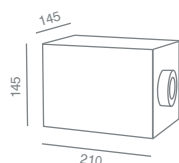

Προβολέας οπτικών ινών 50W ΛΕΥΚΟ