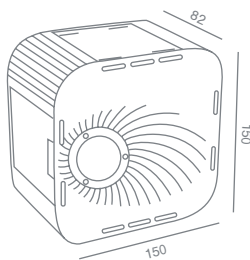

Προβολέας οπτικών ινών Led RGBW 27W & Starry Sky or Shooting Star

Προβολέας Led οπτικών ινών 27W RGBW με τηλεχειριστήριο, κατασκευασμένος από αλουμίνιο και ανοξείδωτο. Δυνατότητα αυξημένης φωτεινής ροής (dimmable), ταχύτητας αλλαγής χρωμάτων (speed). Δυνατότητα επιλογής χρωμάτων: κόκκινο, πράσινο, μπλε, λευκό, πορτοκαλί, κίτρινο, κυανό, μωβ. Λειτουργία Flash light καθώς και χιλιάδες αποχρώσεις του RGB με ενσωματωμένο περιστρεφόμενο effect δίσκο. Εντελώς αθόρυβο, για πολλές εφαρμογές φωτισμού και διακόσμησης, όπως μουσεία, galleries, προθήκες, έναστρες οροφές, spa, πισίνες κ.λπ. Ιδανικό για RGBW και **TWINKLE STARRY SKY** εφαρμογές. Δέχεται μέχρι: 600 F.O. X 1mm ή 1000 F.O. X 0.75 mm ή 2200 F.O. 0.50mm.

CODE	SOURCE	WATT	VOLT	KELVIN	DIMMABLE	CONTROLLER	LIFETIME LED
1011-L27RS/IR	LED	27	230	RGBW	YES	YES	40000hrs