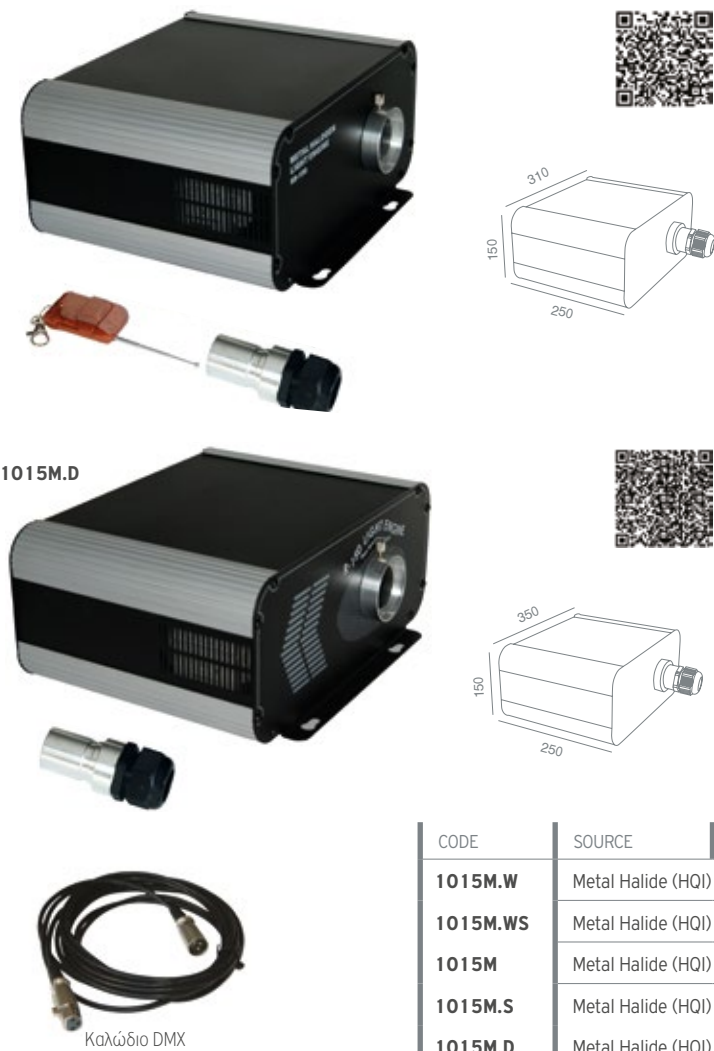

METAL HALIDE ILLUMINATOR 150W 8 colors & METAL HALIDE ILLUMINATOR 150W 8 colors DMX

Metal Halide Illuminator 150W 8 colors, with controller
Choice of stopping to any color and white. For pools-sidelights, star ceilings, chandeliers, optical effects and general lighting.
Colors: white, purple, yellow, blue, green, orange, sky-blue, grass-green.
Accepts up to:
600F.O. x 1mm ή 1000F.O. x 0,75mm & 2300F.O. x 0,50mm

Πανίσχυρο Metal Halide Illuminator 150W 8 χρωμάτων, με τηλεχειριστήριο. Χρώματα: λευκό, μωβ, κίτρινο, μπλε, πράσινο, πορτοκαλί, κυανό, πράσινο. Επιλογή παύσης σε οποιοδήποτε χρώμα και λευκό. **Ιδανικό για φωτισμό πισίνας sidelights**, πολυελαίους, έναστρους ουρανός πισίνας, spa, έναστρους ουρανός οροφής, βραχοσυνθέσεις, κοσμηματοπωλεία, μουσεία, προθήκες, galleries, οπτικά εφέ και γενικό φωτισμό.
Δέχεται μέχρι:
• 600F.O. x 1mm ή 1000F.O. x 0,75mm & 2300F.O. x 0,50mm

Metal Halide DMX Illuminator 150W, 31 standard programmes, step motor, SYNCHRO. Can be controlled by DMX controllers. For pools- sidelight, star-ceiling, chandeliers, optical effects and general lighting. Accepts up to:
• 600F.O. x 1mm ή 1000F.O. x 0,75mm & 2300F.O. x 0,50mm

Πανίσχυρο Metal Halide DMX Illuminator 150W 8 χρωμάτων. Χρώματα: λευκό, μωβ, κίτρινο, μπλε, πράσινο, πορτοκαλί, κυανό, πράσινο. Επιλογή παύσης σε οποιοδήποτε χρώμα και λευκό. **Ιδανικό για φωτισμό πισίνας sidelights**, πολυελαίους, έναστρους ουρανός πισίνας, spa, έναστρους ουρανός οροφής, βραχοσυνθέσεις, κοσμηματοπωλεία, μουσεία, προθήκες, galleries, οπτικά εφέ και γενικό φωτισμό.

Ο illuminator DMX διαθέτει 31 σταθερά προγράμματα, step motor, SYNCHRO. Μπορεί να ελεγχθεί από κονσόλα 512 DMX.
Δέχεται μέχρι:
• 600F.O. x 1mm ή 1000F.O. x 0,75mm & 2300F.O. x 0,50mm

CODE	SOURCE	WATT	VOLT	KELVIN	LUMEN	LIFETIME LED	DESCRIPTION
1015M.W	Metal Halide (HQI)	150	230	4000	11000	6000hrs	white light
1015M.WS	Metal Halide (HQI)	150	230	4000	11000	6000hrs	white light & STARRY SKY
1015M	Metal Halide (HQI)	150	230	8 colors	11000	6000hrs	8 colors
1015M.S	Metal Halide (HQI)	150	230	8 colors	11000	6000hrs	8 colors & STARRY SKY
1015M.D	Metal Halide (HQI)	150	230	DMX	11000	6000hrs	DMX 8 colors