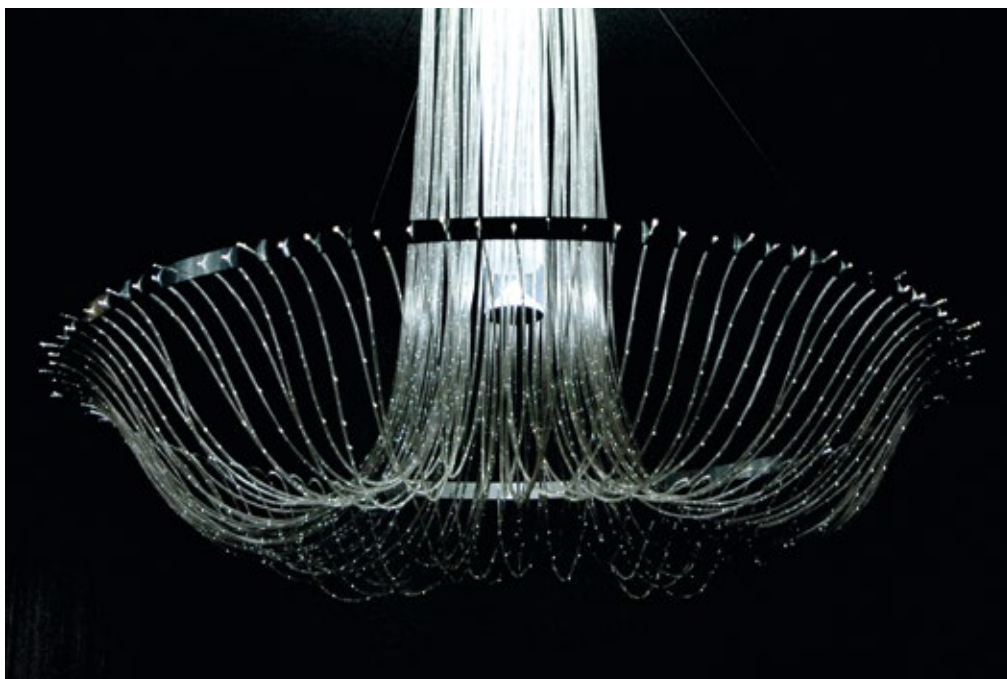

CODE	PRODUCT	STRUCTURE	OUTER Ø	PACKING
F025.3-75	Sparkle sidelight PMMA	3x0,75mm	3,00mm	450m
F025.4-75	Sparkle sidelight PMMA	4x0,75mm	3,50mm	450m
F025.7-75	Sparkle sidelight PMMA	7x0,75mm	4,00mm	450m
SSF221	Sparkle sidelight PMMA	1x1,00mm	2,00mm	1500m
SSF102	Sparkle sidelight PMMA	4x0,75mm	3,00mm	500m
SSF101	Sparkle sidelight PMMA	7x0,75mm	4,00mm	250m
SSF103	Sparkle sidelight PMMA	12x0,75mm	6,00mm	250m