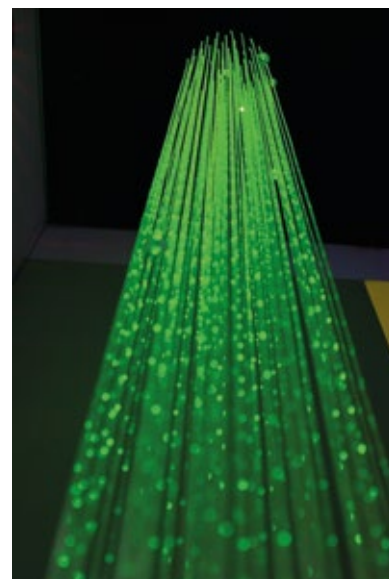

CODE	PRODUCT	STRUCTURE	OUTER Ø	PACKING
F025.3-75	Sparkle sidelight PMMA	3x0,75mm	3,00mm	450m
F025.4-75	Sparkle sidelight PMMA	4x0,75mm	3,50mm	450m
F025.7-75	Sparkle sidelight PMMA	7x0,75mm	4,00mm	450m
SSF221	Sparkle sidelight PMMA	1x1,00mm	2,00mm	1500m
SSF102	Sparkle sidelight PMMA	4x0,75mm	3,00mm	500m
SSF101	Sparkle sidelight PMMA	7x0,75mm	4,00mm	250m
SSF103	Sparkle sidelight PMMA	12x0,75mm	6,00mm	250m