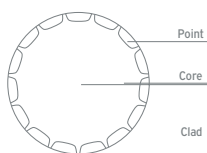

SPARKLE SIDELIGHT bare fibers

Sparkle sidelight PMMA bare fibers are suitable for decorative applications and artworks.

Οι sparkle sidelight ίνες με συμπαγή πυρήνα PMMA και χωρίς επένδυση είναι κατάλληλες για διακοσμητικές εφαρμογές και έργα τέχνης.