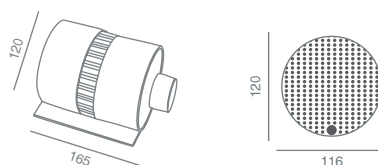

Το FLLS2 είναι προβολέας οπτικών ινών cob led 17W (2774Lm) με φωτεινή απόδοση έως 172lm/w, έως 2628lm στα 3000K, έως 2774Lm στα 4000K και έως 2775Lm στα 6500K γκρι μεταλλικού χρώματος, αποτελούμενος από διελάσιμο αλουμινένιο σώμα και ψήκτρα παθητικής ψύξης με ομοιόμορφη συμμετρική δέσμη, ανακλαστήρα αλουμινίου 99,6% στην έξοδο του οποίου υπάρχει διηλεκτρικό ανακλαστικό κρύσταλλο για περιορισμό της θερμότητας της φωτεινής πηγής.

Θερμοκρασία χρώματος 2700K θερμό λευκό - 3000K θερμό λευκό - 4000K φυσικό λευκό - 6500K ψυχρό λευκό, με ενσωματωμένο driver. Διάρκεια ζωής led και driver 50.000h (OSRAM)2.

Εντελώς αθόρυβο κατάλληλο για πολλές εφαρμογές φωτισμού και διακόσμησης, όπως **μουσεία, galleries, προθήκες, έναστρες οροφές, spa, πισίνες κ.λ.π.** Η οπτική του θύρα (port) δέχεται μέχρι 600 F.O. X 1mm ή 1000 F.O. X 0.75 mm ή 2200 F.O. 0.50mm Normal port 250 F.O. 1mm ή 440 F.O. 0.75mm ή 600 F.O. 0.50 mm.

Ενεργειακή κλάση A++ χωρίς ακτινοβολία θερμότητας IP20 κατάλληλο μόνο για εσωτερικούς χώρους διαστάσεων $\varnothing$ 116 x 120 x 165 mm. Βάρος 1320 gr. **Διατίθεται και dimmable.** Δυνατότητα ρύθμισης για λιγότερα Watt.

Κατασκευάζονται και με σύστημα

ΔΥΝΑΤΟΤΗΤΑ ΠΑΡΑΓΩΓΗΣ ΔΙΑΦΟΡΩΝ ΧΡΩΜΑΤΩΝ ΜΕ LEE FILTERS.

CODE	SOURCE	WATT	VOLT	KELVIN	LUMEN	LM/W	DIMMABLE	CONTROLLER	LIFETIME LED	DESCRIPTION
1011-L17W40	LED	17	230	4000	2774	163	NO	NO	50000hrs	cool white
1011-L17W30	LED	17	230	3000	2628	155	NO	NO	50000hrs	warm white
1011-L17W65	LED	17	230	6500	2775	163	NO	NO	50000hrs	frozen white
1011-L17W27	LED	17	230	2700	2510	148	NO	NO	50000hrs	warm white