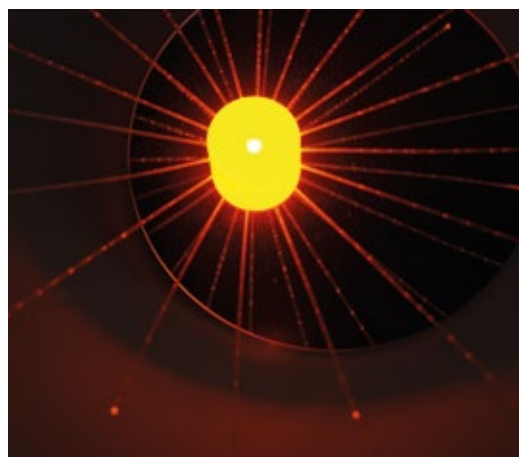

F040.010A_WALL LIGHT 1W or 3W