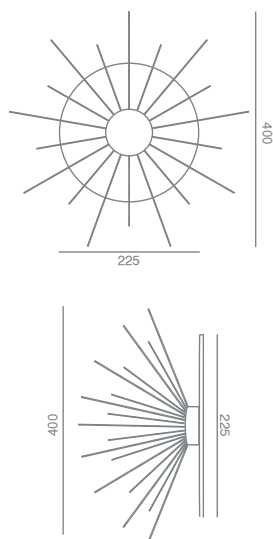

F040.010W_WALL LIGHT 1W or 3W