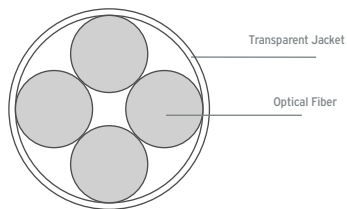

SPARKLE SIDELIGHT with transparent PVC Jacket

Sparkle sidelight PMMA multicore fibers with transparent jacket is suitable for decorative applications such as chandeliers and curtains.

Οι **Sparkle sidelight PMMA multicore** ίνες με διάφανη επένδυση, είναι κατάλληλες για διακοσμητικές εφαρμογές όπως πολυέλαιοι, κουρτίνες, φωτιστικά, βροχές κλπ.