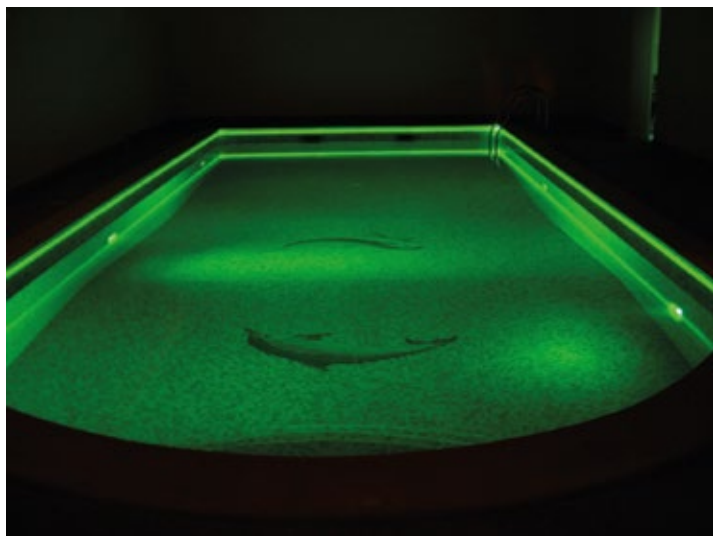

TWISTED SIDELIGHT PMMA multicore with transparent PVC Jacket

Twisted sidelight fibers with transparent jacket, are suitable for linear lighting in pools, outdoor and indoor areas.

Οι twisted sidelight ίνες με διαφανή επένδυση, είναι ιδανικές για γραμμικό φωτισμό σε πισίνες, υπαίθριους και εσωτερικούς χώρους.

CODE	PRODUCT	STRUCTURE	OUTER ϕ	PACKING
F020.75-14	Twisted Sidelight Guide	14x0,75mm	6,00mm	100m
F020.75-42	Twisted Sidelight Guide	42x0,75mm	10,00mm	100m
F020.75-84	Twisted Sidelight Guide	84x0,75mm	14,00mm	100m
F020.75-126	Twisted Sidelight Guide	126x0,75mm	18,00mm	100m
F020.100-14	Twisted Sidelight Guide	14x1,00mm	6,00mm	100m
F020.100-42	Twisted Sidelight Guide	42x1,00mm	12,00mm	100m
F020.100-98	Twisted Sidelight Guide	98x1,00mm	18,00mm	100m