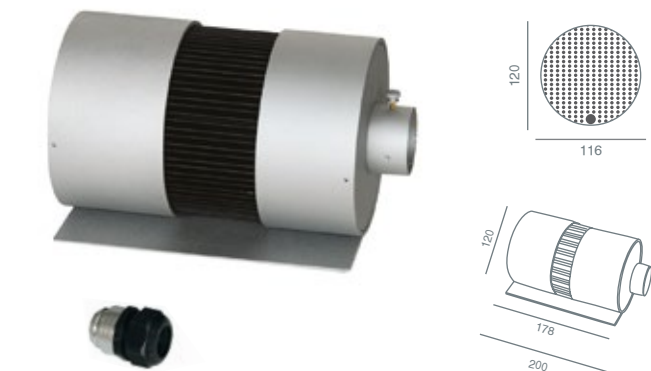

Προβολέας οπτικών ινών FLLSD3 25W Dimmable

Προβολέας οπτικών ινών dimmable cob led 25W (4914 Lm) με φωτεινή απόδοση έως 196lm/w με φάσμα dimming από 45Lm έως 4585Lm στα 3000K, 49Lm έως 4914Lm στα 4000K και 48Lm έως 4884Lm στα 6500K, 4429 Lm στα 2700K, γκρι μεταλλικού χρώματος, αποτελούμενος από διελασίμο αλουμινένιο σώμα και ψήκτρα παθητικής ψύξης με ομοιόμορφη συμμετρική δέσμη, ανακλαστήρα αλουμινίου 99,6% στην έξοδο του οποίου υπάρχει διηθικός ανακλαστικό κρύσταλλο για περιορισμό της θερμότητας της φωτεινής πηγής. Θερμοκρασία χρώματος 2700K θερμό λευκό - 3000K θερμό λευκό - 4000K φυσικό λευκό - 6500K ψυχρό λευκό, με ενσωματωμένο driver αυξομειώσεως φωτεινής ροής (dimmable) κατάλληλο για electronic leading and trailing edge dimmer. Διάρκεια ζωής led και driver 50.000h (OSRAM)2. Εντελώς αθόρυβο κατάλληλο για πολλές εφαρμογές φωτισμού και διακόσμησης, όπως **μουσεία, galleries, προθήκες, ένσπυρες οροφές, spa, πισίνες κ.λ.π.** Η οπτική του θύρα (port) δέχεται μέχρι 600 F.O. X 1mm ή 1000 F.O. X 0.75 mm ή 2200 F.O. 0.50mm Normal port 250 F.O. 1mm ή 440 F.O. 0.75mm ή 600 F.O. 0.50 mm. Ενεργειακή κλάση A++ χωρίς ακτινοβολία θερμότητας IP20 κατάλληλο μόνο για εσωτερικούς χώρους διαστάσεων $\varnothing$ 116 x 120 x 200 mm. Βάρος 1450 gr. Διατίθεται και μη dimmable. Το illuminator παράγεται με COB LED CRI 80, κατόπιν παραγγελίας παράγεται και σε CRI 90. Δυνατότητα παραγωγής και με DALI system.