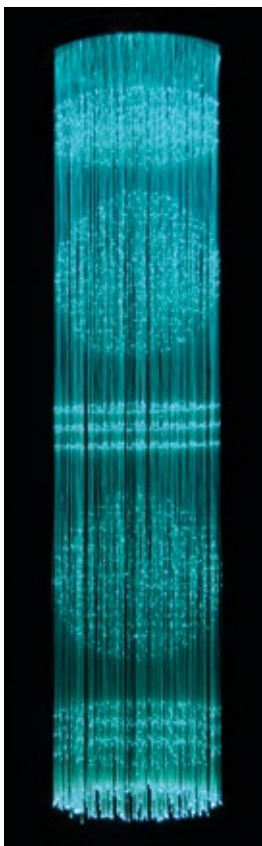

Diam: 900 mm
H: 800 mm

F041.001_CHANTELLIER WITH CRYSTALS 3W - 5W - 16W

Δυνατότητα κατασκευής σε διάφορες διαστάσεις και σχήματα

F041.004_CHANTELLIER 5W RGBW or 16W RGBW

F041.003_CHANTELLIER 16W or 45W or 75W RGBW