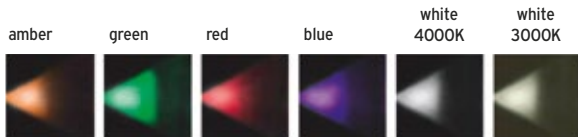

CODE	SOURCE	WATT	VOLT	KELVIN	LUMEN	LIFETIME LED	DESCRIPTION
1010-L23W50	LED	3	230	5000	250	40000hrs	cool white
1010-L23W30	LED	3	230	3000	194	40000hrs	warm white

LED 3W white tiny led illuminator

Tiny led illuminator High Efficiency Led 1x3W white or blue light with driver. Suitable for many applications such as lighting works of art, paintings, showcases, dashboards, star ceilings etc. Driver included

- 250F.O. x 1mm ή 440F.O. x 0,75mm or 900F.O. x 0,50mm

Σταθερό χρώμα: 3000K θερμό λευκό, 4000K φυσικό λευκό, 5000K ψυχρό λευκό από 194 - 250Lm. Κατόπιν παραγγελίας: μπλε, κόκκινο, πράσινο, πορτοκαλί.

ΔΥΝΑΤΟΤΗΤΑ ΠΑΡΑΓΩΓΗΣ ΔΙΑΦΟΡΩΝ ΧΡΩΜΑΤΩΝ ΜΕ LEE FILTERS.