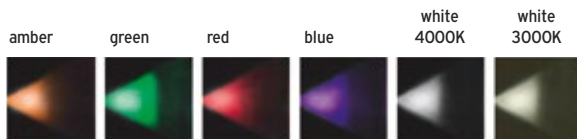

ΔΥΝΑΤΟΤΗΤΑ ΠΑΡΑΓΩΓΗΣ ΔΙΑΦΟΡΩΝ ΧΡΩΜΑΤΩΝ ΜΕ LEE FILTERS.

Κατασκευάζονται και με σύστημα

Ο συντελεστής μειώνεται με την χρήση φίλτρου ή κρυστάλλου.

Η Akriphos μπορεί να αντικαταστήσει το chip η το driver με άλλα προϊόντα παρόμοιας ποιότητας χωρίς ειδοποίηση.

CODE	SOURCE	WATT	VOLT	KELVIN	LUMEN	LM/W	DIMMABLE	CONTROLLER	LIFETIME LED	DESCRIPTION
1011-L25DW40	LED	25	230	4000	4914	196	YES	NO	50000hrs	cool white
1011-L25DW30	LED	25	230	3000	4585	183	YES	NO	50000hrs	warm white
1011-L25DW65	LED	25	230	6500	4884	195	YES	NO	50000hrs	frozen white
1011-L25DW27	LED	25	230	2700	4429	177	YES	NO	50000hrs	warm white