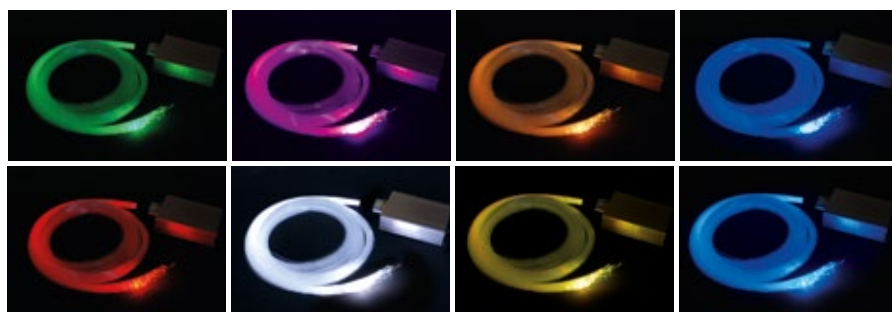

1) Περιλαμβάνει συνολικά 150 Fiber Optics:

• 120 F.O. x 0,75mm & 30F.O. x 1mm 3 μέτρα μήκος

2) Περιλαμβάνει συνολικά 225 Fiber Optics:

• 45 F.O. 0,75 mm & 30 F.O. x 1mm 2 μέτρα μήκος
 • 45 F.O. 0,75 mm & 30 F.O. x 1mm 3 μέτρα μήκος
 • 45 F.O. 0,75 mm & 30 F.O. x 1mm 4 μέτρα μήκος

Για αυτοκίνητο

Δυνατότητα επιλογής μήκους και αριθμού οπτικών ινών κατόπιν παραγγελίας.
 Διατίθεται και μεμονωμένα η φωτιστική πηγή και το σετ οπτικών ινών.

CODE	DESCRIPTION
1031-16IR	KIT 150FO 16W LED RGB controller
1031-16WF	KIT 150FO 16W LED RGB WI-FI
1031-16BT	KIT 150FO 16W LED RGB BLUETOOTH
1031-16IR-22	KIT 225FO 16W LED RGB controller
1031-16WF-22	KIT 225FO 16W LED RGB WI-FI
1031-16BT-22	KIT 225FO 16W LED RGB BLUETOOTH

Περιλαμβάνει συνολικά:

• 30F.O. x 2,5m
 • 50F.O. x 2,5m Δυνατότητα επιλογής μήκους και αριθμού οπτικών ινών κατόπιν παραγγελίας.

Δυνατότητα επιλογής μήκους και αριθμού οπτικών ινών κατόπιν παραγγελίας.

Διατίθεται και μεμονωμένα η φωτιστική πηγή και το σετ οπτικών ινών.