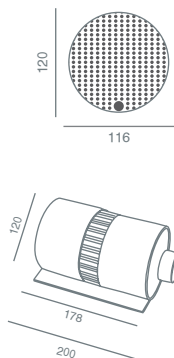

Προβολέας οπτικών ινών FLLSD3 25W Dimmable

Προβολέας οπτικών ινών dimmable cob led 25W (4914 Lm) με φωτεινή απόδοση έως 196lm/w με φάσμα dimming από 45Lm έως 4585Lm στα 3000K, 49Lm έως 4914Lm στα 4000K και 48Lm έως 4884Lm στα 6500K, 4429 Lm στα 2700K, γκρι μεταλλικού χρώματος, αποτελούμενος από διελασίμο αλουμινένιο σώμα και ψήκτρα παθητικής ψύξης με ομοιόμορφη συμμετρική δέσμη, ανακλαστήρα αλουμινίου 99,6% στην έξοδο του οποίου υπάρχει διηθικός ανακλαστικό κρύσταλλο για περιορισμό της θερμότητας της φωτεινής πηγής. Θερμοκρασία χρώματος 2700K θερμό λευκό - 3000K θερμό λευκό - 4000K φυσικό λευκό - 6500K ψυχρό λευκό, με ενσωματωμένο driver αυξομειώσεως φωτεινής ροής (dimmable) κατάλληλο για electronic leading and trailing edge dimmer. Διάρκεια ζωής led και driver 50.000h (OSRAM)2. Εντελώς αθόρυβο κατάλληλο για πολλές εφαρμογές φωτισμού και διακόσμησης, όπως **μουσεία, galleries, προθήκες, ένσπυρες οροφές, spa, πισίνες κ.λ.π.** Η οπτική του θύρα (port) δέχεται μέχρι 600 F.O. X 1mm ή 1000 F.O. X 0.75 mm ή 2200 F.O. 0.50mm Normal port 250 F.O. 1mm ή 440 F.O. 0.75mm ή 600 F.O. 0.50 mm. Ενεργειακή κλάση A++ χωρίς ακτινοβολία θερμότητας IP20 κατάλληλο μόνο για εσωτερικούς χώρους διαστάσεων $\varnothing$ 116 x 120 x 200 mm. Βάρος 1450 gr. Διατίθεται και μη dimmable. Το illuminator παράγεται με COB LED CRI 80, κατόπιν παραγγελίας παράγεται και σε CRI 90. Δυνατότητα παραγωγής και με DALI system.