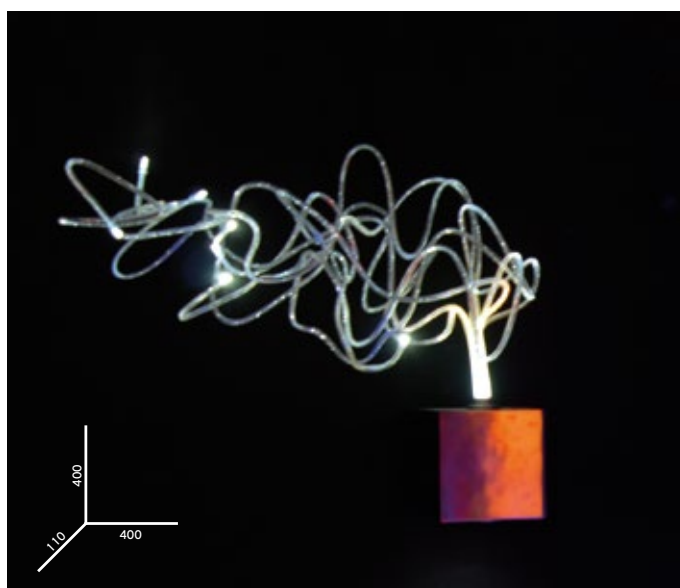

F040.008_WALL LIGHT 1W or 3W