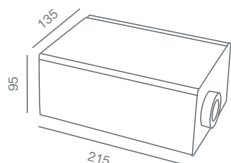

HALOGEN 50W dichroic 8 colors with controller ή LED 6W 12V dichroic 8 colors