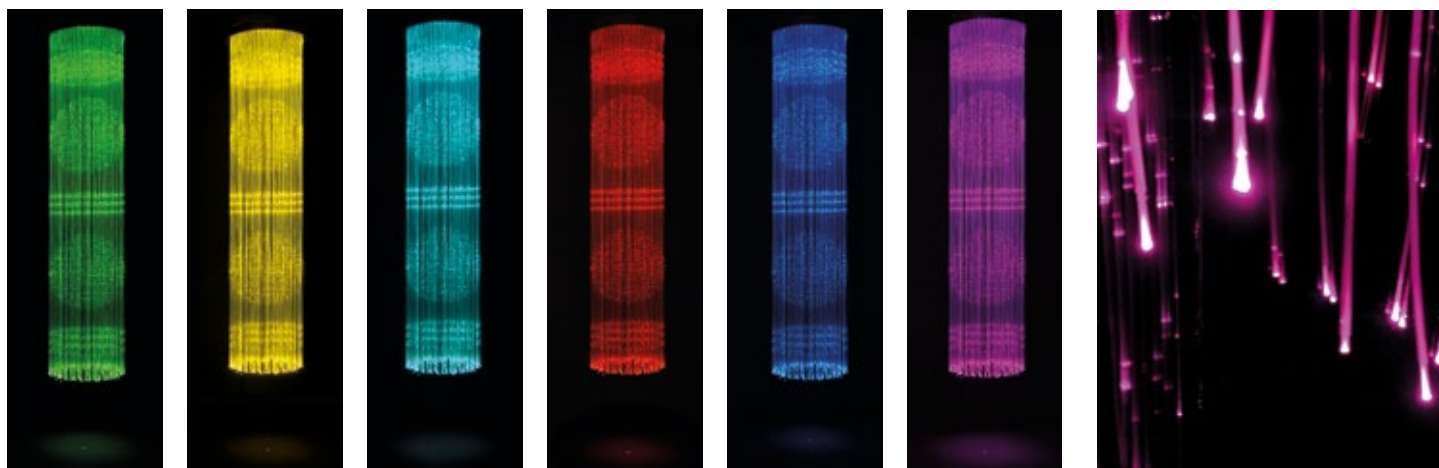

SIDELIGHT SOLID CORE bare fibers

Sidelight PMMA solid core bare fibers are suitable for decorative applications and artworks.

Οι sidelight ίνες με συμπαγή πυρήνα PMMA και χωρίς επένδυση είναι κατάλληλες για διακοσμητικές εφαρμογές και έργα τέχνης.

SPARKLE SIDELIGHT bare fibers

Sparkle sidelight PMMA bare fibers are suitable for decorative applications and artworks.

Οι sparkle sidelight ίνες με συμπαγή πυρήνα PMMA και χωρίς επένδυση είναι κατάλληλες για διακοσμητικές εφαρμογές και έργα τέχνης.