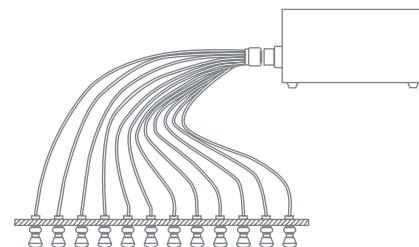

Multicore endlight PMMA fibers with black PVC jacket suitable for lighting projects, such as jewellery stores, museums etc.

Μulticore endlight PMMA πολύκλωνη ίνα με μαύρη PVC επένδυση κατάλληλη για έργα φωτισμού όπως κοσμηματοπωλεία, μουσεία, galleries, έναστρους ουρανούς πισίνας κλπ.