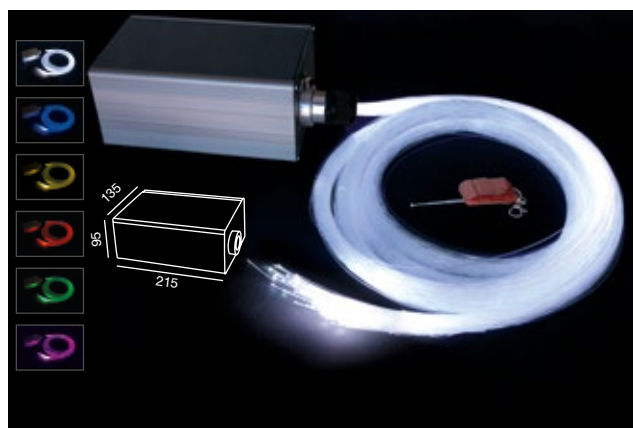

F.O. LED KIT 6W ή HALOGEN 50W MR16 6 colors

F.O. LED KIT 50W 6 colors with controller.

Color choice white 3000K, red, blue, yellow, cyan, green. It includes a total of
• 150F.O. x 3m length: 120F.O. x 0,75mm & 30F.O. x 1mm

F.O. LED KIT 6W ή HALOGEN 50W MR16 6 χρωμάτων με τηλεχειριστήριο. Δυνατότητα επιλογής χρωμάτων λευκό 3000K, κόκκινο, μπλε, κίτρινο, θαλασσί, πράσινο.

Στο Illuminator μπορεί να προσαρμοστεί δίσκος starry sky για εφαρμογές σε έναστρο ουρανό.

Με επιλογή δύο διαφορετικών σετ F.O

1) Περιλαμβάνει συνολικά 150 Fiber Optics:

• 120 F.O. x 0,75mm & 30F.O. x 1mm 3 μέτρα μήκος

2) Περιλαμβάνει συνολικά 225 Fiber Optics:

• 45 F.O 0,75 mm & 30 F.O. x 1mm 2 μέτρα μήκος
• 45 F.O 0,75 mm & 30 F.O x 1mm 3 μέτρα μήκος
• 45 F.O 0,75 mm & 30 F.O x 1mm 4 μέτρα μήκος

Διατίθεται και μεμονωμένα η φωτιστική πηγή και το σετ οπτικών ινών.

Δυνατότητα επιλογής μήκους και αριθμού οπτικών ινών κατόπιν παραγγελίας.

CODE	DESCRIPTION
1031-50IR	Kit 150 FO 50W 6 COLORS & controller
1031-50IR.S	Kit 150 FO 50W 6 COLORS & controller & STARRY SKY
1031-S	Kit 150 FO 50W WHITE LIGHT & STARRY SKY
1031-W	Kit 150 FO 50W WHITE LIGHT
1033-L6IR	Kit 225 FO 6W 6 COLORS & controller