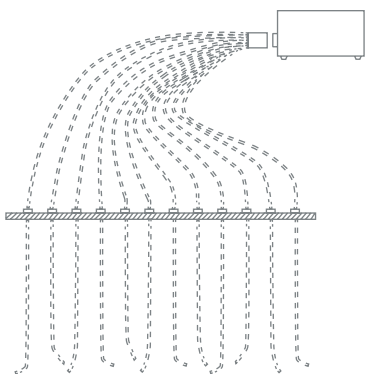

CODE	PRODUCT	STRUCTURE	OUTER Ø	PACKING
SGG201	Sparkle Glass Sidelight	150	1,00mm	Ready-made harnesses
SGG301	Sparkle Glass Sidelight	200	1,12mm	Ready-made harnesses