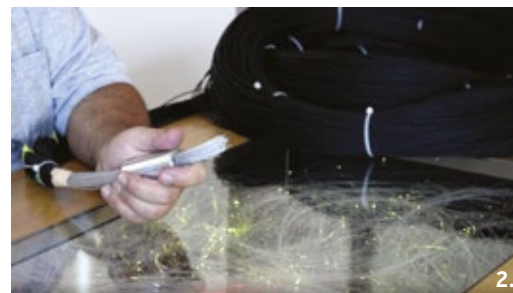

CODE	PRODUCT	INNER Ø	OUTER Ø	PACKING
F011.1100	High Performance Clad Fibers	1,00mm	2,00mm	500m
F011.2150	High Performance Clad Fibers	1,50mm	2,50mm	700m
F011.3200	High Performance Clad Fibers	2,00mm	3,00mm	350m
F011.4250	High Performance Clad Fibers	2,50mm	3,50mm	250m
F011.5300	High Performance Clad Fibers	3,00mm	4,00mm	150m

CODE	PRODUCT	INNER Ø	OUTER Ø	PACKING
F011.1100MI	High Performance Clad Fibers Mitsubishi	1,00mm	2,00mm	500m
F011.2150MI	High Performance Clad Fibers Mitsubishi	1,50mm	2,50mm	700m
F011.3200MI	High Performance Clad Fibers Mitsubishi	2,00mm	3,00mm	350m
F011.4250MI	High Performance Clad Fibers Mitsubishi	2,50mm	3,50mm	250m
F011.5300MI	High Performance Clad Fibers Mitsubishi	3,00mm	4,00mm	150m