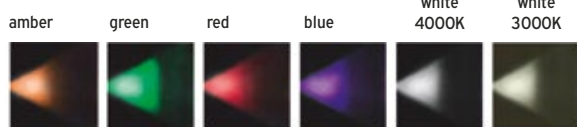

ΔΥΝΑΤΟΤΗΤΑ ΠΑΡΑΓΩΓΗΣ ΔΙΑΦΟΡΩΝ ΧΡΩΜΑΤΩΝ ΜΕ LEE FILTERS.

CODE	SOURCE	WATT	VOLT	KELVIN	LUMEN	LM/W	DIMMABLE	CONTROLLER	LIFETIME LED	DESCRIPTION
1011-L20DW40	LED	20	230	4000	2438	122	YES	NO	50000hrs	natural white