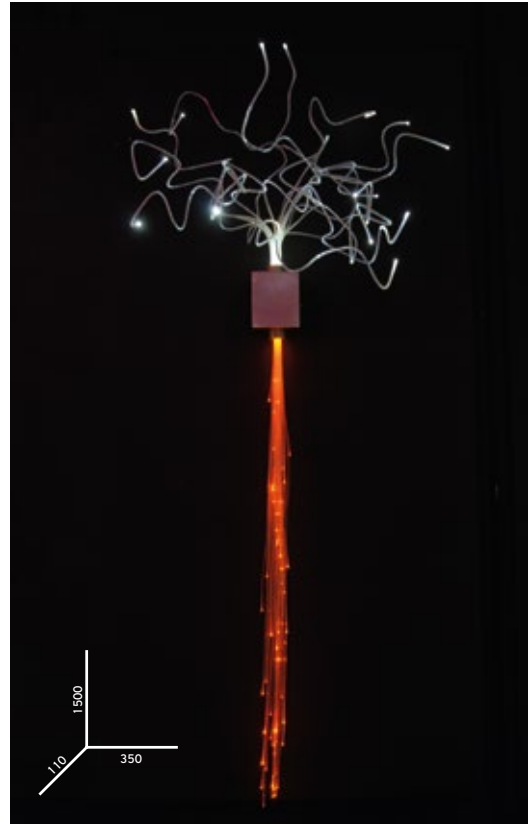

F040.002_WALL LIGHT 2x1W or 3W