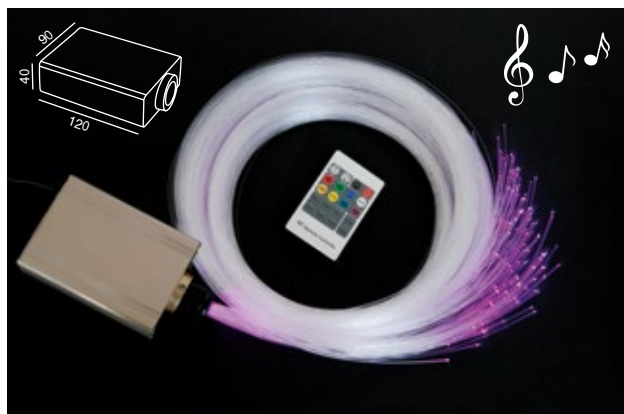

akriphos
as light inspires us

Fiber Optics

Επισκεφτείτε την σελίδα μας www.optikesines.com

FIBER OPTICS

F.O. LED KIT 16W RGBW with controller or WI-FI

F.O. LED KIT 16W RGBW 12V DC ΓΙΑ ΟΡΟΦΕΣ **ΑΥΤΟΚΙΝΗΤΩΝ** ΜΕ BLUETOOTH