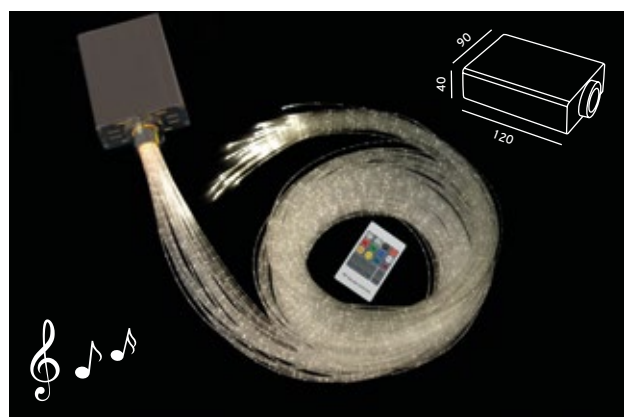

F.O. LED KIT 16W RGBW sparkle with controller