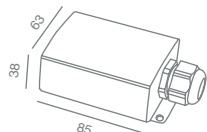

LED 5W RGB with controller small led illuminator