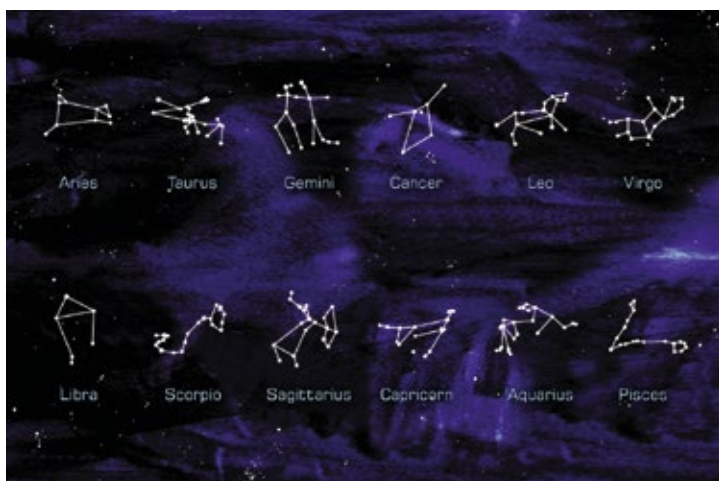

PERSONAL ZODIAC CRYSTAL SETS

Sets of one or several zodiac signs containing the star configuration of the appropriate constellation, with harness, crystals, illuminator and drilling template. Also available in color or separate colors for each sign. Custom manufactured.

Σετ ενός ή περισσότερων ζωδίων που περιλαμβάνουν τη σύνθεση των αστεριών του εκάστοτε αστερισμού, με δέσμες ινών, κρύσταλλα, illuminator και πατρόν. Διατίθεται επίσης σε χρώμα ή ξεχωριστά χρώματα για κάθε ζώδιο. Προσαρμοσμένη κατασκευή. Κατόπιν συνεννόησης είναι δυνατή η τοποθέτηση από τεχνικό της εταιρείας μας.

CODE	No FIBERS	LIGHT GUIDE Ø	FIBER LENGTH	MODEL
CES950	Depending on fibers	0,5mm	3m	Zodiac signs kits