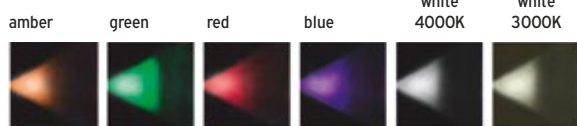

ΔΥΝΑΤΟΤΗΤΑ ΠΑΡΑΓΩΓΗΣ ΔΙΑΦΟΡΩΝ ΧΡΩΜΑΤΩΝ ΜΕ LEE FILTERS.

CODE	SOURCE	WATT	VOLT	KELVIN	LUMEN	LM/W	DIMMABLE	CONTROLLER	LIFETIME LED	DESCRIPTION
1011-L15DW40	LED	15	230	4000	1829	122	YES	NO	50000hrs	natural white