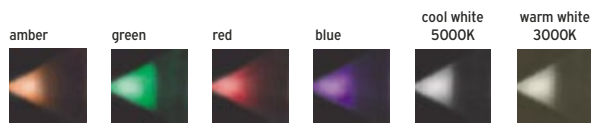

ΔΥΝΑΤΟΤΗΤΑ ΠΑΡΑΓΩΓΗΣ ΔΙΑΦΟΡΩΝ ΧΡΩΜΑΤΩΝ ΜΕ LEE FILTERS.