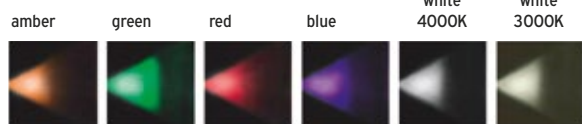

CODE	SOURCE	WATT	VOLT	KELVIN	LUMEN	LM/W	DIMMABLE	CONTROLLER	LIFETIME LED	DESCRIPTION
1011-L17DW40	LED	17	230	4000	2774	163	YES	NO	50000hrs	cool white
1011-L17DW30	LED	17	230	3000	2628	155	YES	NO	50000hrs	warm white
1011-L17DW65	LED	17	230	6500	2775	163	YES	NO	50000hrs	frozen white
1011-L17DW27	LED	17	230	2700	2510	148	NO	NO	50000hrs	warm white