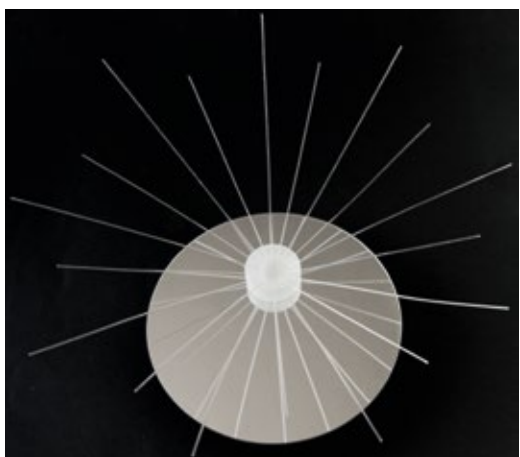

F040.010W_WALL LIGHT 1W or 3W