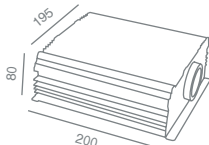

Προβολέας οπτικών ινών Led RGBW 27W & Starry Sky or Shooting Star

Προβολέας Led οπτικών ινών 27W RGBW με τηλεχειριστήριο, κατασκευασμένος από αλουμίνιο και ανοξείδωτο. Δυνατότητα αυξημένης φωτεινής ροής (dimmable), ταχύτητας αλλαγής χρωμάτων (speed). Δυνατότητα επιλογής χρωμάτων: κόκκινο, πράσινο, μπλε, λευκό, πορτοκαλί, κίτρινο, κυανό, μωβ. Λειτουργία Flash light καθώς και χιλιάδες αποχρώσεις του RGB με ενσωματωμένο περιστρεφόμενο effect δίσκο. Εντελώς αθόρυβο, για πολλές εφαρμογές φωτισμού και διακόσμησης, όπως μουσεία, galleries, προθήκες, έναστρες οροφές, spa, πισίνες κ.λπ. Ιδανικό για RGBW και **TWINKLE STARRY SKY** εφαρμογές. Δέχεται μέχρι: 600 F.O. X 1mm ή 1000 F.O. X 0.75 mm ή 2200 F.O. 0.50mm.

CODE	SOURCE	WATT	VOLT	KELVIN	DIMMABLE	CONTROLLER	LIFETIME LED
1011-L27RS/IR	LED	27	230	RGBW	YES	YES	40000hrs

HIGH POWER LED ILLUMINATOR 45W RGBW DIMMABLE & HIGH POWER LED ILLUMINATOR 45W RGBW DIMMABLE DMX

F.O. LED 45W RGBW with controller. Dimmable, changing color speed. Color choice: red, green, blue, white, orange, yellow, cyan, purple and thousand shades of RGB. Flash light. Accepts up to:
• 600F.O. x 1mm or 1000F.O. x 0.75mm
Different length and number of fibers on request.

Ισχυρό Led Illuminator οπτικών ινών dimmable 45W RGBW με τηλεχειριστήριο & **Ισχυρό Led Illuminator οπτικών ινών dimmable 45W RGBW DMX** με τηλεχειριστήριο. Προσφέρονται με **Wi-Fi** ή **Bluetooth**. Το λευκό χρώμα του φωτιστικού είναι ανεξάρτητο από το RGB. Κατασκευασμένα από αλουμίνιο. Δυνατότητα αυξημένης φωτεινής ροής (dimmable), ταχύτητας αλλαγής χρωμάτων (speed). Δυνατότητα επιλογής χρωμάτων: ανεξάρτητο λευκό, κόκκινο, πράσινο, μπλε, πορτοκαλί, κίτρινο, κυανό, μωβ. Λειτουργία Flash light καθώς και χιλιάδες αποχρώσεις του RGB.