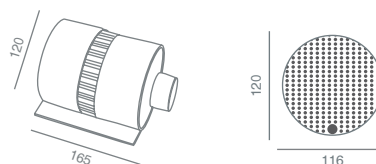

Το FLLSD1 είναι προβολέας οπτικών ινών dimmable cob led 11,9W nominal 18W (2004Lm) με φωτεινή απόδοση έως 172lm/w με φάσμα dimming από 20Lm έως 18981Lm στα 3000K, 20Lm έως 2004Lm στα 4000K. Γκρι μεταλλικού χρώματος, αποτελούμενος από διελάσιμο αλουμινένιο σώμα και ψήκτρα παθητικής ψύξης με ομοιόμορφη συμμετρική δέσμη, ανακλαστήρα αλουμινίου 99,6% στην έξοδο του οποίου υπάρχει διηλεκτρικό ανακλαστικό κρύσταλλο για περιορισμό της θερμότητας της φωτεινής πηγής.

Θερμοκρασία χρώματος 2700K θερμό λευκό - 3000K θερμό λευκό - 4000K φυσικό λευκό - 6500K ψυχρό λευκό, με ενσωματωμένο driver αυξομειώσεως φωτεινής ροής (dimmable) κατάλληλο για electronic leading and trailing edge dimmer. Διάρκεια ζωής led και driver 50.000h (OSRAM)2. Εντελώς αθόρυβο κατάλληλο για πολλές εφαρμογές φωτισμού και διακόσμησης, όπως **μουσεία, galleries, προθήκες, έναστρες οροφές, spa, πισίνες κ.λ.π.** Η οπτική του θύρα (port) δέχεται μέχρι 600 F.O. X 1mm ή 1000 F.O. X 0.75 mm ή 2200 F.O. 0.50mm Normal port 250 F.O. 1mm ή 440 F.O. 0.75mm ή 600 F.O. 0.50 mm. Ενεργειακή κλάση A++ χωρίς ακτινοβολία θερμότητας IP20 κατάλληλο μόνο για εσωτερικούς χώρους διαστάσεων $\varnothing 116 \times 120 \times 165$ mm. Βάρος 1320 gr. Το illuminator παράγεται με COB LED CRI 80, κατόπιν παραγγελίας παράγεται και σε CRI 90. Δυνατότητα παραγωγής και με DALI system.

Κατασκευάζονται και με σύστημα

ΔΥΝΑΤΟΤΗΤΑ ΠΑΡΑΓΩΓΗΣ ΔΙΑΦΟΡΩΝ ΧΡΩΜΑΤΩΝ ΜΕ LEE FILTERS.

CODE	SOURCE	WATT	VOLT	KELVIN	LUMEN	LM/W	DIMMABLE	CONTROLLER	LIFETIME LED	DESCRIPTION
1011-L12DW40	LED	11,9	230	4000	2004	168	YES	NO	50000hrs	cool white
1011-L12DW30	LED	11,9	230	3000	1898	159	YES	NO	50000hrs	warm white
1011-L12DW65	LED	11,9	230	6500	2005	168	YES	NO	50000hrs	frozen white
1011-L12DW27	LED	11,9	230	2700	1769	147	YES	NO	50000hrs	warm white