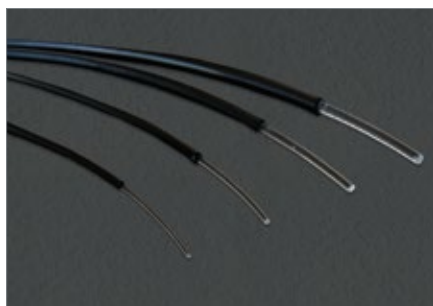

By Ampelas Andreas, technical support by AKRIPHOS

Υψηλής απόδοσης PMMA οπτική ίνα Mitsubishi ή απλή με επένδυση από 1,00 mm έως 3,00 mm. Χρησιμοποιείται κυρίως για διακοσμητικές και φωτιστικές εφαρμογές όπου απαιτείται μηχανική προστασία ή πυροπροστασία. Ιδανική για έναστρους ουρανοί πισίνας, spa, βραχοσυνθέσεων & πολλών εφαρμογών σε υπαίθριους χώρους.