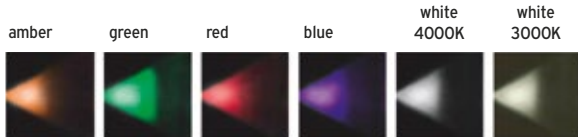

LED 3W white small led illuminator

Small led illuminator

High Efficiency Led 1x3W white or blue light with driver. Suitable for many applications such as lighting works of art, paintings, showcases, dashboards, star ceilings etc. Driver included

- 250F.O. x 1mm ή 440F.O. x 0,75mm or 900F.O. x 0,50mm

Σταθερό χρώμα: 3000K θερμό λευκό, 4000K φυσικό λευκό, 5000K ψυχρό λευκό από 194 - 250Lm. Κατόπιν παραγγελίας: μπλε, κόκκινο, πράσινο, πορτοκαλί.

ΔΥΝΑΤΟΤΗΤΑ ΠΑΡΑΓΩΓΗΣ ΔΙΑΦΟΡΩΝ ΧΡΩΜΑΤΩΝ ΜΕ LEE FILTERS.