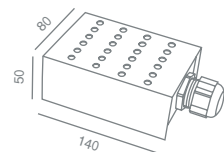

LED 1W white small led illuminator

Illuminator with 1W Led in an aluminium body. Accepts up to 100F.O. x 1mm or 180F.O. x 0,75mm or 390F.O. x 0,50mm.
Driver external.
Single Color: cool white and warm white.
On request: blue, red, green, amber.

Illuminator με 1W Led με αλουμινένιο σώμα, μίνι διαστάσεων $\varnothing$ 25 x 70 mm. Κατάλληλο για φωτισμό και διακόσμηση πινάκων ζωγραφικής και έργων τέχνης, προθηκών, ταμπλώ, έναστρων ουρανών κλπ. Δέχεται μέχρι 100F.O. x 1mm ή 180F.O. x 0,75mm ή 390F.O. x 0,50mm.
Ο μετασχηματιστής περιλαμβάνεται. Σταθερό χρώμα: 3000K θερμό λευκό, 4000K φυσικό λευκό, 5000K ψυχρό λευκό από 119 - 150Lm. Κατόπιν παραγγελίας: μπλε, κόκκινο, πράσινο, πορτοκαλί.

ΔΥΝΑΤΟΤΗΤΑ ΠΑΡΑΓΩΓΗΣ ΔΙΑΦΟΡΩΝ ΧΡΩΜΑΤΩΝ ΜΕ LEE FILTERS.

CODE	SOURCE	WATT	VOLT	KELVIN	LUMEN	LIFETIME LED	DESCRIPTION
1010-L12W50	LED	1	230	5000	150	40000hrs	cool white
1010-L12W30	LED	1	230	3000	119	40000hrs	warm white

LED 3W white small led illuminator

Small led illuminator

High Efficiency Led 1x3W white or blue light with driver. Suitable for many applications such as lighting works of art, paintings, showcases, dashboards, star ceilings etc. Driver included

Accepts up to:

- 250F.O. x 1mm or 440F.O. x 0,75mm or 900F.O. x 0,50mm

Small led illuminator

Υψηλής απόδοσης Led 1x3W με αλουμινένιο σώμα, διαστάσεων $\varnothing$ 38 x 125 mm με ενσωματωμένο driver. Κατάλληλο για φωτισμό και διακόσμηση πινάκων ζωγραφικής και έργων τέχνης, προθηκών, ταμπλώ, έναστρων ουρανών κλπ. Δέχεται μέχρι:

- 250F.O. x 1mm ή 440F.O. x 0,75mm or 900F.O. x 0,50mm

Σταθερό χρώμα: 3000K θερμό λευκό, 4000K φυσικό λευκό, 5000K ψυχρό λευκό από 194 - 250Lm. Κατόπιν παραγγελίας: μπλε, κόκκινο, πράσινο, πορτοκαλί.

ΔΥΝΑΤΟΤΗΤΑ ΠΑΡΑΓΩΓΗΣ ΔΙΑΦΟΡΩΝ ΧΡΩΜΑΤΩΝ ΜΕ LEE FILTERS.