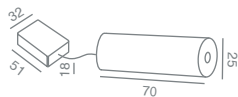

LED 1W white small led illuminator

Illuminator with 1W Led in an aluminium body. Accepts up to 100F.O. x 1mm or 180F.O. x 0,75mm or 390F.O. x 0,50mm.
Driver external.
Single Color: cool white and warm white.
On request: blue, red, green, amber.