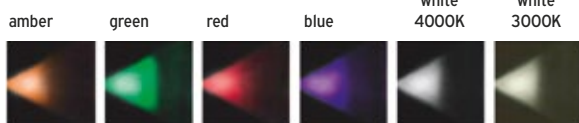

Το FLLS2 είναι προβολέας οπτικών ινών cob led 17W (2774Lm) με φωτεινή απόδοση έως 172lm/w, έως 2628lm στα 3000K, έως 2774Lm στα 4000K και έως 2775Lm στα 6500K γκρι μεταλλικού χρώματος, αποτελούμενος από διελάσιμο αλουμινένιο σώμα και ψήκτρα παθητικής ψύξης με ομοιόμορφη συμμετρική δέσμη, ανακλαστήρα αλουμινίου 99,6% στην έξοδο του οποίου υπάρχει διηλεκτρικό ανακλαστικό κρύσταλλο για περιορισμό της θερμότητας της φωτεινής πηγής.

Θερμοκρασία χρώματος 2700K θερμό λευκό - 3000K θερμό λευκό - 4000K φυσικό λευκό - 6500K ψυχρό λευκό, με ενσωματωμένο driver. Διάρκεια ζωής led και driver 50.000h (OSRAM)2.

Εντελώς αθόρυβο κατάλληλο για πολλές εφαρμογές φωτισμού και διακόσμησης, όπως **μουσεία, galleries, προθήκες, έναστρες οροφές, spa, πισίνες κ.λ.π.** Η οπτική του θύρα (port) δέχεται μέχρι 600 F.O. X 1mm ή 1000 F.O. X 0.75 mm ή 2200 F.O. 0.50mm Normal port 250 F.O. 1mm ή 440 F.O. 0.75mm ή 600 F.O. 0.50 mm.

Ενεργειακή κλάση A++ χωρίς ακτινοβολία θερμότητας IP20 κατάλληλο μόνο για εσωτερικούς χώρους διαστάσεων $\varnothing$ 116 x 120 x 165 mm. Βάρος 1320 gr. **Διατίθεται και dimmable.** Δυνατότητα ρύθμισης για λιγότερα Watt.

Κατασκευάζονται και με σύστημα

ΔΥΝΑΤΟΤΗΤΑ ΠΑΡΑΓΩΓΗΣ ΔΙΑΦΟΡΩΝ ΧΡΩΜΑΤΩΝ ΜΕ LEE FILTERS.

CODE	SOURCE	WATT	VOLT	KELVIN	LUMEN	LM/W	DIMMABLE	CONTROLLER	LIFETIME LED	DESCRIPTION
1011-L17W40	LED	17	230	4000	2774	163	NO	NO	50000hrs	cool white
1011-L17W30	LED	17	230	3000	2628	155	NO	NO	50000hrs	warm white
1011-L17W65	LED	17	230	6500	2775	163	NO	NO	50000hrs	frozen white
1011-L17W27	LED	17	230	2700	2510	148	NO	NO	50000hrs	warm white