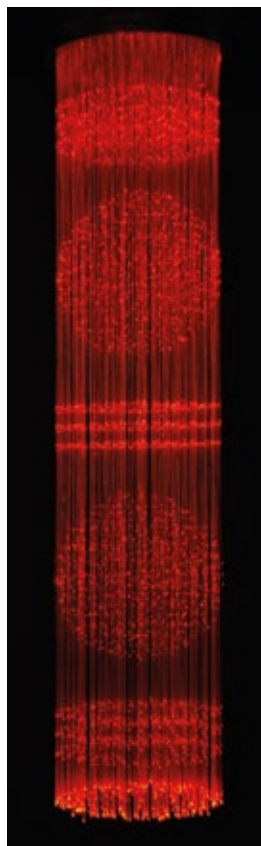

Diam: 900 mm
H: 800 mm

F041.001_CHANTELLIER WITH CRYSTALS 3W - 5W - 16W

Δυνατότητα κατασκευής σε διάφορες διαστάσεις και σχήματα

F041.004_CHANTELLIER 5W RGBW or 16W RGBW

F041.003_CHANTELLIER 16W or 45W or 75W RGBW