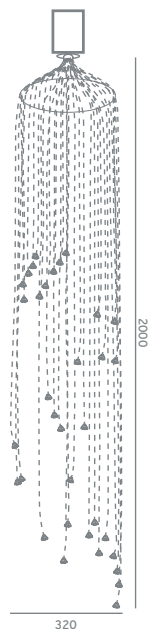

Diam: 900 mm
H: 800 mm

F041.001_CHANTELLIER WITH CRYSTALS 3W - 5W - 16W

Δυνατότητα κατασκευής σε διάφορες διαστάσεις και σχήματα

F041.004_CHANTELLIER 5W RGBW or 16W RGBW

F041.003_CHANTELLIER 16W or 45W or 75W RGBW