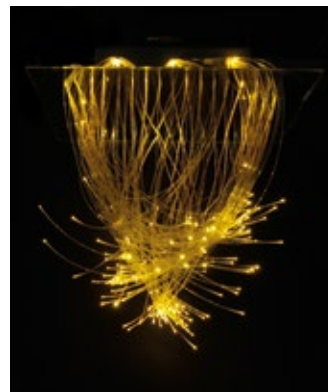

F041.004_CHANTELLIER 5W RGBW or 16W RGBW