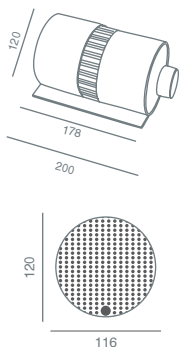

Προβολέας οπτικών ινών FLLS3 30W

OPD1012.30.1
Δεν περιλαμβάνεται στο μηχανήμα

Προβολέας οπτικών ινών FLLS3 cob led 25W (4914 Lm) με φωτεινή απόδοση έως 196lm/w στα 4000k, 4585 Lm στα 3000k, 4884 Lm στα 6500k, 4429 Lm στα 2700K, γκρι μεταλλικού χρώματος, αποτελούμενος από διελασίμο αλουμινένιο σώμα και ψήκτρα παθητικής ψύξης με ομοιόμορφη συμμετρική δέσμη, ανακλαστήρα αλουμινίου 99,6% στην έξοδο του οποίου υπάρχει διηθικός ανακλαστικό κρύσταλλο για περιορισμό της θερμότητας της φωτεινής πηγής.

Θερμοκρασία χρώματος 2700K θερμό λευκό - 3000K θερμό λευκό - 4000K φυσικό λευκό - 6500K ψυχρό λευκό, με ενσωματωμένο driver. Διάρκεια ζωής led και driver 50.000h (OSRAM)2. Εντελώς αθόρυβο κατάλληλο για πολλές εφαρμογές φωτισμού και διακόσμησης, όπως **μουσεία, galleries, προθήκες, ένσπυρες οροφές, spa, πισίνες κ.λ.π.** Η οπτική του θύρα (port) δέχεται μέχρι 600 F.O. X 1mm ή 1000 F.O. X 0.75 mm ή 2200 F.O. 0.50mm Normal port 250 F.O. 1mm ή 440 F.O. 0.75mm ή 600 F.O. 0.50 mm. Ενεργειακή κλάση A++ χωρίς ακτινοβολία θερμότητας IP20 κατάλληλο μόνο για εσωτερικούς χώρους διαστάσεων $\varnothing$ 116 x 120 x 200 mm. Βάρος 1450 gr.

Διατίθεται και dimmable. Ονομαστική τιμή driver 30W/42V.

Το illuminator παράγεται με COB LED CRI 80, κατόπιν παραγγελίας παράγεται και σε CRI 90.

Κατασκευάζονται και με σύστημα

Ο συντελεστής μειώνεται με την χρήση φίλτρου ή κρυστάλλου.

Η Akriphos μπορεί να αντικαταστήσει το chip η το driver με άλλα προϊόντα παρόμοιας ποιότητας χωρίς ειδοποίηση.