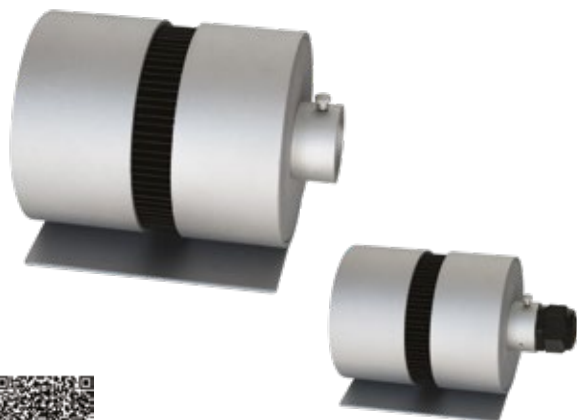

Προβολέας οπτικών ινών FLLS2 17W