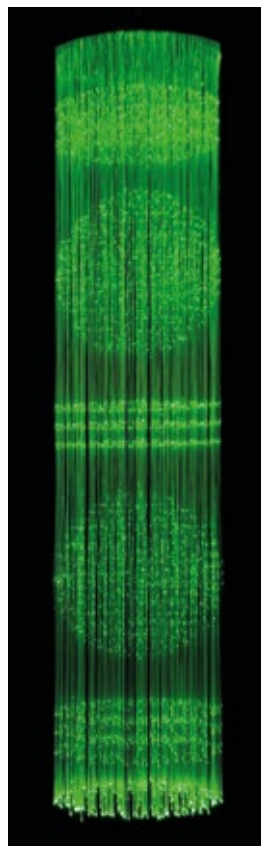

Diam: 900 mm
H: 800 mm

F041.001_CHANTELLIER WITH CRYSTALS 3W - 5W - 16W

Δυνατότητα κατασκευής σε διάφορες διαστάσεις και σχήματα

F041.004_CHANTELLIER 5W RGBW or 16W RGBW

F041.003_CHANTELLIER 16W or 45W or 75W RGBW