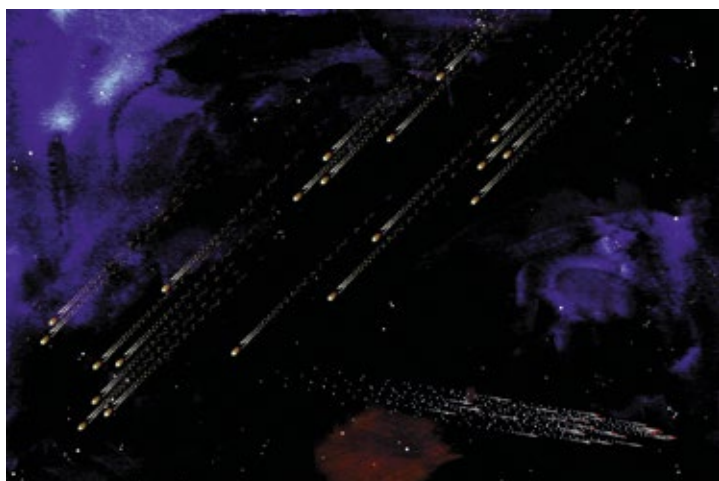

COSMIC EFFECT SETS-METEOROIDE RAIN

Sets with fast-chasing flaming meteoroids in different configurations. Complete with illuminator, fiber harness 1:1, drilling template and instructions.

Σετ γρήγορων εναλλαγών με φλεγόμενους μετεωρίτες σε διαφορετικές λειτουργίες. Διατίθεται πλήρες με ίνες, μηχανήμα κίνησης και πατρόν σε πραγματικές διαστάσεις scale 1:1 και οδηγίες εγκατάστασης. Κατόπιν συνεννόησης είναι δυνατή η τοποθέτηση από τεχνικό της εταιρείας μας.

CODE	No FIBERS	FIBER Ø	FIBER LENGTH	MODEL
CES610	660	0,5mm	3m	Small meteoroid rain kit
CES611	1620	0,5mm	4m	Large meteoroid rain kit