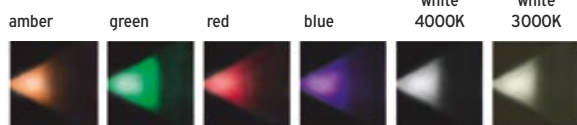

ΔΥΝΑΤΟΤΗΤΑ ΠΑΡΑΓΩΓΗΣ ΔΙΑΦΟΡΩΝ ΧΡΩΜΑΤΩΝ ΜΕ LEE FILTERS.