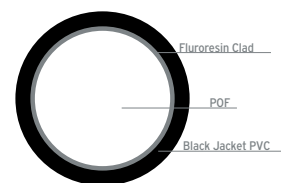

END LIGHT CLAD FIBERS MITSUBISHI eska with black jacket

Υψηλής απόδοσης PMMA οπτική ίνα Mitsubishi ή απλή με επένδυση από 1,00 mm έως 3,00 mm. Χρησιμοποιείται κυρίως για διακοσμητικές και φωτιστικές εφαρμογές όπου απαιτείται μηχανική προστασία ή πυροπροστασία. Ιδανική για έναστρους ουρανοί πισίνας, spa, βραχοσυνθέσεων & πολλών εφαρμογών σε υπαίθριους χώρους.

Δυνατότητα διάθεσης της οπτικής ίνας ανα μέτρο αναλόγως της απαίτησης των projects χωρίς περιορισμό από 1 μέτρο έως άπειρο.

Η **akriphos** κατασκευάζει **κόμβους οπτικής ίνας** σύμφωνα με τα μήκη και τις διαμέτρους που απαιτεί η κάθε πισίνα και το κάθε έργο μετά από συνενόηση φωτό 1 & 2.

CODE	PRODUCT	INNER Ø	OUTER Ø	PACKING
F011.1100	High Performance Clad Fibers	1,00mm	2,00mm	500m
F011.2150	High Performance Clad Fibers	1,50mm	2,50mm	700m
F011.3200	High Performance Clad Fibers	2,00mm	3,00mm	350m
F011.4250	High Performance Clad Fibers	2,50mm	3,50mm	250m
F011.5300	High Performance Clad Fibers	3,00mm	4,00mm	150m

CODE	PRODUCT	INNER Ø	OUTER Ø	PACKING
F011.1100MI	High Performance Clad Fibers Mitsubishi	1,00mm	2,00mm	500m
F011.2150MI	High Performance Clad Fibers Mitsubishi	1,50mm	2,50mm	700m
F011.3200MI	High Performance Clad Fibers Mitsubishi	2,00mm	3,00mm	350m
F011.4250MI	High Performance Clad Fibers Mitsubishi	2,50mm	3,50mm	250m
F011.5300MI	High Performance Clad Fibers Mitsubishi	3,00mm	4,00mm	150m