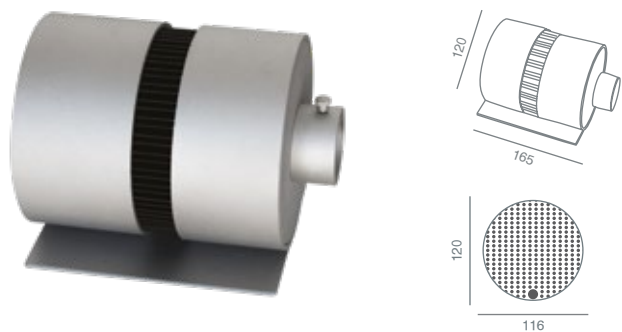

Προβολέας οπτικών ινών FLLSD2 17W Dimmable

Το FLLSD2 είναι προβολέας οπτικών ινών dimmable cob led 17W (2774Lm) με φωτεινή απόδοση έως 172lm/w με φάσμα dimming από 26Lm έως 2628Lm στα 3000K, 27Lm έως 2774Lm στα 4000K και 27Lm έως 2775Lm στα 6500K γκρι μεταλλικού χρώματος, αποτελούμενος από διελάσιμο αλουμινένιο σώμα και ψήκτρα παθητικής ψύξης με ομοιόμορφη συμμετρική δέσμη, ανακλαστήρα αλουμινίου 99,6% στην έξοδο του οποίου υπάρχει διηλεκτρικό ανακλαστικό κρύσταλλο για περιορισμό της θερμότητας της φωτεινής πηγής.

Θερμοκρασία χρώματος 2700K θερμό λευκό - 3000K θερμό λευκό - 4000K φυσικό λευκό - 6500K ψυχρό λευκό, με ενσωματωμένο driver αυξομειώσεως φωτεινής ροής (dimmable) κατάλληλο για electronic leading and trailing edge dimmer. Διάρκεια ζωής led και driver 50.000h (OSRAM)2. Εντελώς αθόρυβο κατάλληλο για πολλές εφαρμογές φωτισμού και διακόσμησης, όπως **μουσεία, galleries, προθήκες, έναστρες οροφές, spa, πισίνες κ.λ.π.** Η οπτική του θύρα (port) δέχεται μέχρι 600 F.O. X 1mm ή 1000 F.O. X 0.75 mm ή 2200 F.O. 0.50mm Normal port 250 F.O. 1mm ή 440 F.O. 0.75mm ή 600 F.O. 0.50 mm. Ενεργειακή κλάση A++ χωρίς ακτινοβολία θερμότητας IP20 κατάλληλο μόνο για εσωτερικούς χώρους διαστάσεων $\varnothing$ 116 x 120 x 165 mm. Βάρος 1320 gr. Διατίθεται και μη dimmable. Το illuminator παράγεται με COB LED CRI 80, κατόπιν παραγγελίας παράγεται και σε CRI 90. Δυνατότητα παραγωγής και με DALI system.

Κατασκευάζονται και με σύστημα

ΔΥΝΑΤΟΤΗΤΑ ΠΑΡΑΓΩΓΗΣ ΔΙΑΦΟΡΩΝ ΧΡΩΜΑΤΩΝ ΜΕ LEE FILTERS.