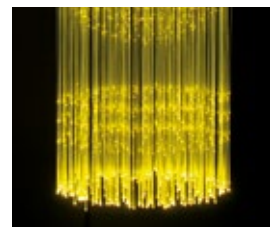

Diam: 900 mm
H: 800 mm

F041.001_CHANTELLIER WITH CRYSTALS 3W - 5W - 16W

Δυνατότητα κατασκευής σε διάφορες διαστάσεις και σχήματα

F041.004_CHANTELLIER 5W RGBW or 16W RGBW

F041.003_CHANTELLIER 16W or 45W or 75W RGBW