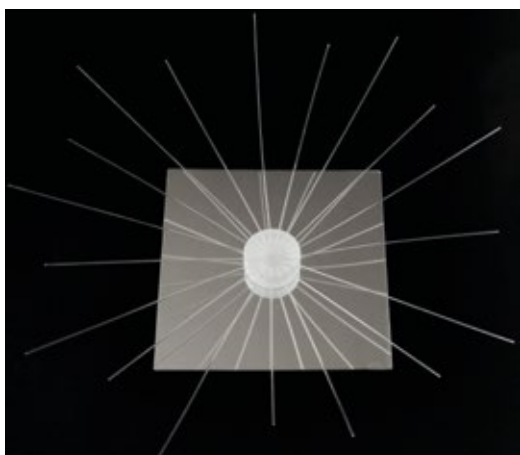

F040.011W_WALL LIGHT 1W or 3W