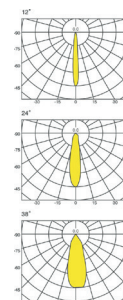

Product Code	Technology COB LED	Name	Total Power W	Color Temperature K	Beam Angle	Track Adaptor	Color	CRI	Driver	Luminus Flux	Luminus efficacy Lm/w

Ενδεικτικοί κωδικοί. Για οποιοδήποτε άλλο κωδικό επικοινωνήστε μαζί μας.

117D244363CW80		Iris 2	23,9	4000K	36°	3C	White	80	DIMMABLE	3780 Lm	158
117D243453CG80		Iris 2	23,9	3000K	45°	3C	Grey	80	DIMMABLE	3527 Lm	147

ΘΕΡΜΟΚΡΑΣΙΑ ΧΡΩΜΑΤΟΣ KELVIN	mA	CRI >80			CRI >90		
		ΚΑΤΑΝΑΛΩΣΗ ΕΝΕΡΓΕΙΑΣ WATT (MAX)	ΦΩΤΕΙΝΗ ΡΟΗ LUMEN (MAX)	ΦΩΤΕΙΝΗ ΑΠΟΔΟΣΗ LM/W (MIN)	ΚΑΤΑΝΑΛΩΣΗ ΕΝΕΡΓΕΙΑΣ WATT (MAX)	ΦΩΤΕΙΝΗ ΡΟΗ LUMEN (MAX)	ΦΩΤΕΙΝΗ ΑΠΟΔΟΣΗ LM/W (MIN)
4000	700	23,9	3780	158	24,9	3137	126
3000	700	23,9	3527	147	24,2	3033	125
6500	700	23,8	3757	158			

Iris
COB LED

08.12.2022

LED's go!

AKRIPHOS SINGLE MEMBER PC 5 Artis str, 18346 Moschato, Athens, Hellas

tel: +30 210 4825241 - 4832597

fax: +30 210 4832116

email: info@akriphos.gr

www.akriphos.gr