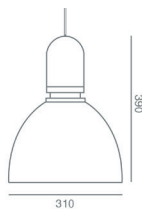

## SNOW 1200.1 E27

Το Snow είναι κρεμαστό φωτιστικό για λαμπτήρες Led E27. Κατασκευασμένο από αλουμίνιο. Χρώμα λευκού - μαύρου - γκρι χρώματος & polished aluminium. Διάσταση  $\varnothing$  310 x 390 mm, ανάρτηση με καλώδιο ή αλυσίδα ή συρματόσχοινο, βάρους 920 gr. Κατόπιν παραγγελίας παράγεται σε διαφορετικά χρώματα. Επίσης παράγεται και με κρύσταλλο διάφανο ή ματ. Ιδανικό για χώρους με βιομηχανικό design, υψηλόροφα καταστήματα, επαγγελματικούς χώρους και οικίες.

## ΤΕΧΝΙΚΑ ΧΑΡΑΚΤΗΡΙΣΤΙΚΑ

Όνομα προϊόντος	<b>SNOW 1200.1 E27</b>
Κωδικός	<b>1200.1</b>
Τεχνολογία	<b>Led - Halogen</b>
Υλικό κατασκευής	<b>Αλουμίνιο</b>
Ντουϊ / λαμπτήρας	<b>E27 / LED LAMPS, HALOGEN LAMPS</b>
Περιβάλλον τοποθέτησης	<b>Εσωτερικός χώρος</b>
Εφαρμογή	<b>Επαγγελματικοί χώροι - Οικίες</b>
Κατανάλωση Ενέργειας (W)	<b>Max 40W</b>
Τάση προϊόντος (v)	<b>220 - 240V, 50 - 60 Hz</b>
Ενεργειακή κλάση	<b>A,A+</b>
Ηλεκτρική προστασία	<b>ΚΛΑΣΗ I</b>
Βαθμός προστασίας	<b>IP20</b>
Αυξομείωση φωτεινής ροής (dim)	<b>OXI - ΝΑΙ (εξαρτάται από τον λαμπτήρα)</b>
Διάσταση	<b><math>\varnothing</math> 310 x 390 mm</b>
Χρώμα σώματος	<b>Αλουμίνιο</b>
Βάρος	<b>920 gr</b>
Τύπος τοποθέτησης	<b>Κρεμαστά - Αναρτώμενα</b>