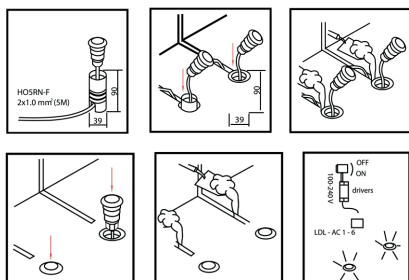

Ø 42 mm

93 mm

5M

8M1.T19

MEGATRON FLOOR 9LH-1001F

Το Megatron Floor 9LH-1001F είναι ένα υψηλής απόδοσης στεγανό χωνευτό φωτιστικό IP65, power led 1,2W, 350 mA, 170 Lm, ασημί - λευκού - μαύρου χρώματος. Κατασκευασμένο από αλουμίνιο, με αντανοαστήρα συμμετρικής δέσμης 8° - 25°. Απόχρωση LED λευκό 3000K θερμό λευκό - 4000K φυσικό λευκό - 5000K ψυχρό λευκό - 6500K παγωμένο λευκό. Το led παράγεται \otimes σε μηλε απόχρωση. Διάρκεια ζωής LED 50.000 h. Ενεργειακή κλάση A++ χωρίς ακτινοβολία θερμότητας. Διαστάσεις \varnothing 42 x 93 mm με ενσωματωμένο καλώδιο μήκους 5 μέτρων. Κατάλληλο για εξωτερικούς και εσωτερικούς χώρους τοίχους, σκάλες, δάπεδα, πατώματα μπάνιου, spa κλπ. Για την έναυση του φωτιστικού απαιτείται ο driver 8M1.T19.

ΤΕΧΝΙΚΑ ΧΑΡΑΚΤΗΡΙΣΤΙΚΑ

Όνομα προϊόντος	Megatron F
Κωδικός	9LH-1001F_
Τεχνολογία	Led
Υλικό κατασκευής	Αλουμίνιο
Ντουί / λαμπτήρας	Luxeon Star Power LED 1,2W 350mA
Περιβάλλον τοποθέτησης	Εξωτερικός - Εσωτερικός Χώρος
Εφαρμογή	Επαγγελματικός χώροι - Οικίες
Θερμοκρασία χρώματος (k)	3000 - 4000 - 5000 - 6500 Kelvin και μηλε
Χρώμα φωτισμού	Θερμό λευκό - φυσικό λευκό - ψυχρό - παγωμένο λευκό και μηλε
Γωνία φωτεινής δέσμης	8° - 25°
Κατανάλωση Ενέργειας (Watt)	1,2 W
Τάση δικτύου (V)	220-240v
Ενεργειακή κλάση	A++
Ηλεκτρική προστασία	Κλάση III
Τύπος ελέγχου	Ηλεκτρονικός driver Εξωτερικός
Βαθμός προστασίας	IP65
Χρώμα σώματος	Ασημί - Λευκό - Μαύρο
Μέση διάρκεια ζωής led	50.000h
Φωτοβιολογικός κίνδυνος	RG1
Log (%) (συντελεστής εξόδου φωτός) *	100
Αυξομείωση φωτεινής ροής (dim)	ΟΧΙ
Διαστάσεις	42 x 93 mm
Τύπος τοποθέτησης	Χωνευτό, Οροφής, Επίτοιχο, Δαπέδου

* Ο συντελεστής μειώνεται με την χρήση φίλτρου ή κρυστάλλου.

ΚΩΔΙΚΟΣ - ΠΕΡΙΓΡΑΦΗ

9LH-1001F/W	LED 1.2W 350mA IP65 8° White
9LH-1001F/W25	LED 1.2W 350mA IP65 25° White
9LH-1001F/WW25	LED 1.2W 350mA IP65 25° Warm white
9LH-1001F/B	LED 1.2W 350mA IP65 25° Blue