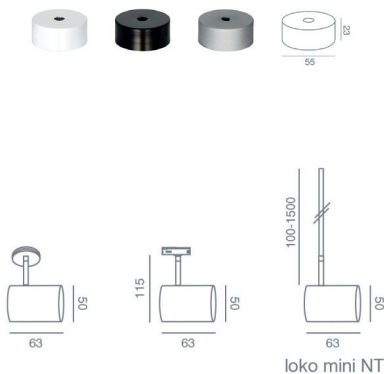

Ø 255 mm

## LOKO MINI GU10

Το Loko Mini είναι spotlight (προβολέας) λευκού, γκρι και μαύρου χρώματος, κατασκευασμένος από αλουμίνιο, ορείχαλκο, χάλυβα. Με adaptor 1 φάσης ή 3 φάσεων ή βάση με βαθμό προστασίας IP20. Κατάλληλο μόνο για εσωτερικούς χώρους. Οριζόντια περιστροφή 355°, κάθετη κλίση 90°. Διάσταση Ø 50 x 63 x 135 mm. Βάρος 164 gr. Ιδανικός για επαγγελματικούς χώρους και οικίες. Διατίθεται σε ροζέτα τρίφωτη ή δίφωτη και σε μπάρα τρίφωτη ή δίφωτη.

## ΤΕΧΝΙΚΑ ΧΑΡΑΚΤΗΡΙΣΤΙΚΑ

Όνομα προϊόντος	<b>Loko Mini</b>
Κωδικός	<b>004530.A1_ / 004530.A3_ / 4530B_</b>
Τεχνολογία	<b>Led - Halogen</b>
Υλικό κατασκευής	<b>Αλουμίνιο, ορείχαλκο, χάλυβα</b>
Ρευματολήπτης (adaptor)	<b>1C (1/φασικό Adaptor) ή 3C (3/ φασικό Adaptor) ή βάση</b>
Ντουί / λαμπτήρας	<b>GU10 / LED LAMPS, HALOGEN MR16 LAMPS</b>
Περιβάλλον τοποθέτησης	<b>Εσωτερικός χώρος</b>
Εφαρμογή	<b>Επαγγελματικοί χώροι - Οικίες</b>
Κατανάλωση Ενέργειας (W)	<b>Max 3 - 50W</b>
Τάση προϊόντος (V)	<b>220 - 240V, 50 - 60 Hz</b>
Ενεργειακή κλάση	<b>A,A+</b>
Ηλεκτρική προστασία	<b>ΚΛΑΣΗ I</b>
Βαθμός προστασίας	<b>IP20</b>
Αυξομείωση φωτεινής ροής (dim)	<b>NAI</b>
Διάσταση	<b>Ø 50 x 63 x 135 mm</b>
Χρώμα σώματος	<b>Λευκό - Μαύρο - Γκρι</b>
Βάρος	<b>164 gr</b>
Τύπος τοποθέτησης	<b>Ράγας, οροφής, επίτοιχο</b>