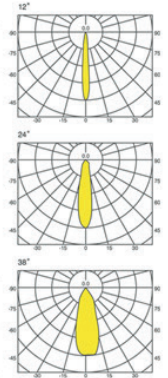

Product Code	Technology COB LED	Name	Total Power W	Color Temperature K	Beam Angle	Track Adaptor	Color	CRI	Driver	Luminus Flux	Luminus efficacy Lm/w
Ενδεικτικοί κωδικοί. Για οποιοδήποτε άλλο κωδικό επικοινωνήστε μαζί μας.											
NEP3D244383CW80D		Nemesis P3	23,9W	4000K	38°	3C	White	80	Dimmable	3780 Lm	158
NEP3D244603CB80D		Nemesis P3	23,9W	4000K	60°	3C	Black	80	Dimmable	3780 Lm	158
NEP3D243383CW80D		Nemesis P3	23,9W	3000K	38°	3C	White	80	Dimmable	3527 Lm	147
NEP3D24360BG80D		Nemesis P3	23,9W	3000K	60°	Base	Grey	80	Dimmable	3527 Lm	147

ΘΕΡΜΟΚΡΑΣΙΑ ΧΡΩΜΑΤΟΣ (KELVIN)	mA	CRI >80			CRI >90		
		ΚΑΤΑΝΑΛΩΣΗ ΕΝΕΡΓΕΙΑΣ WATT	ΦΩΤΕΙΝΗ ΡΟΗ LUMEN	ΦΩΤΕΙΝΗ ΑΠΟΔΟΣΗ LM/W	ΚΑΤΑΝΑΛΩΣΗ ΕΝΕΡΓΕΙΑΣ WATT	ΦΩΤΕΙΝΗ ΡΟΗ LUMEN	ΦΩΤΕΙΝΗ ΑΠΟΔΟΣΗ LM/W
4000	700	23,9	3780	158	24,9	3137	126
3000	700	23,9	3527	147	24,2	3033	125

13.11.2023

LED's go!®

AKRIPHOS MON. IKE 5 Artis str, 18346 Moschato, Athens, Hellas
tel: +30 210 4825241 - 4832597 fax: +30 210 4832116 email: info@akriphos.gr
www.akriphos.gr