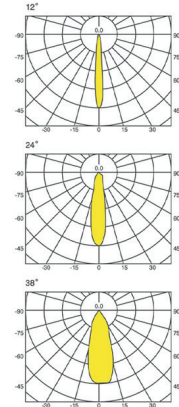

Product Code	Technology COB LED	Name	Total Power W	Color Temperature K	Beam Angle	Track Adaptor	Color	CRI	Driver	Luminus Flux	Luminus efficacy Lm/w

Ενδεικτικοί κωδικοί. Για οποιοδήποτε άλλο κωδικό επικοινωνήστε μαζί μας.

111D174383CW80		Genesis 1D	17	4000K	38°	3C	White	80	DIMMABLE	2774 Lm	163
111D173123CW80		Genesis 1D	17	3000K	12°	3C	White	80	DIMMABLE	2628 Lm	154

ΘΕΡΜΟΚΡΑΣΙΑ ΧΡΩΜΑΤΟΣ KELVIN	mA	CRI >80			CRI >90		
		ΚΑΤΑΝΑΛΩΣΗ ΕΝΕΡΓΕΙΑΣ WATT (MAX)	ΦΩΤΕΙΝΗ ΡΟΗ LUMEN (MAX)	ΦΩΤΕΙΝΗ ΑΠΟΔΟΣΗ LM/W (MIN)	ΚΑΤΑΝΑΛΩΣΗ ΕΝΕΡΓΕΙΑΣ WATT (MAX)	ΦΩΤΕΙΝΗ ΡΟΗ LUMEN (MAX)	ΦΩΤΕΙΝΗ ΑΠΟΔΟΣΗ LM/W (MIN)
4000	500	17	2774	163	17	2452	144
3000	500	17	2628	154	17	2460	144
6500	500	17	2775	163			

14.11.2023

LED's go!®

AKRIPHOS MON. IKE 5 Artis str, 18346 Moschato, Athens, Hellas

tel: +30 210 4825241 - 4832597 fax: +30 210 4832116 email: info@akriphos.gr

www.akriphos.gr