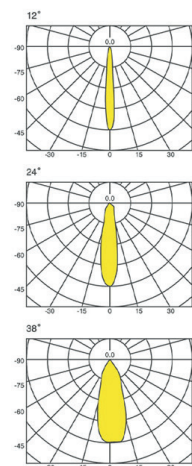

Product Code	Technology COB LED	Name	Total Power W	Color Temperature K	Beam Angle	Track Adaptor	Color	CRI	Driver	Luminus Flux	Luminus efficacy Lm/w
Ενδεικτικοί κωδικοί. Για οποιοδήποτε άλλο κωδικό επικοινωνήστε μαζί μας.											
17694243CW80N		Zed	8,5W	4000K	24°	3C	White	80	ON-OFF	1463 Lm	172
176124383CW80N		Zed	11,9W	4000K	38°	3C	White	80	ON-OFF	2004 Lm	168
176174383CG80N		Zed	17W	4000K	38°	3C	Grey	80	ON-OFF	2774 Lm	163
17694603CB80F		Zed	8,5W	4000K	60°	3C	Black	80	PHASE CUT	1386 Lm	162
176173383CW80N		Zed	17,1W	3000K	38°	3C	White	80	ON-OFF	2628 Lm	154

ΘΕΡΜΟΚΡΑΣΙΑ ΧΡΩΜΑΤΟΣ KELVIN	mA	CRI >80			CRI >90		
		ΚΑΤΑΝΑΛΩΣΗ ΕΝΕΡΓΕΙΑΣ WATT	ΦΩΤΕΙΝΗ ΡΟΗ LUMEN	ΦΩΤΕΙΝΗ ΑΠΟΔΟΣΗ LM/W	ΚΑΤΑΝΑΛΩΣΗ ΕΝΕΡΓΕΙΑΣ WATT	ΦΩΤΕΙΝΗ ΡΟΗ LUMEN	ΦΩΤΕΙΝΗ ΑΠΟΔΟΣΗ LM/W
4000	250	8,5	1463	172	8,6	1250	143
3000	250	8,5	1386	162	8,6	1192	138
6500	250	8,5	1465	172			
4000	350	11,9	2004	168	12,1	1627	134
3000	350	11,9	1898	159	12,1	1633	136
6500	350	11,9	2005	168			
4000	450	15,3	2522	165	15,6	2048	131
3000	450	15,3	2390	155	15,6	2055	132
6500	450	15,3	2524	165			
4000	500	17	2774	163	17,3	2252	130
3000	500	17,1	2628	154	17,3	2260	130
6500	500	17,0	2775	163			

17.11.2023

LED's go!®

AKRIPHOS MON. IKE 5 Artis str, 18346 Moschato, Athens, Hellas
tel: +30 210 4825241 - 4832597 fax: +30 210 4832116 email: info@akriphos.gr
www.akriphos.gr