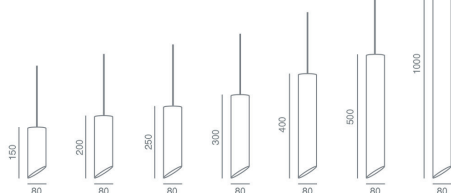

Ειδική κατασκευή
κατόπιν παραγγελίας.

TUBO FA GU10 Ø55

Το Tubo Fa Ø 55 GU10 είναι κρεμαστό φωτιστικό εσωτερικού χώρου κατασκευασμένο από extruded αλουμίνιο βαμμένο ηλεκτροστατικά σε μεγάλη ποικιλία χρωμάτων. Παράγεται σε διάσταση \varnothing 55 x 150 mm - 200 mm - 250 mm - 300 mm - 400 mm - 500 mm - 1000 mm. Κατόπιν παραγγελίας παράγεται σε διαφορετικά μήκη και σε πολλούς συνδυασμούς χρωμάτων. Δεν διατίθεται σε εσωτερικό χρώμα χρυσό και αλουμίνιο. Δυνατότητα τοποθέτησης του λαμπτήρα σε βάθος για φωτισμό DARK LIGHT. Ιδανικό για επαγγελματικούς χώρους και οικίες. Διατίθεται σε downlights επιφανείας και σε προβολέα ράγας.

ΧΡΩΜΑΤΑ

ON REQUEST: Nickel mat
Golden mat and more colors

ΤΕΧΝΙΚΑ ΧΑΡΑΚΤΗΡΙΣΤΙΚΑ

Όνομα προϊόντος	Tubo Ø 55 GU10
Κωδικός	CL162.1_ _
Τεχνολογία	LED - Halogen
Υλικό κατασκευής	Αλουμίνιο
Ντουϊ / λαμπτήρας	GU10/ LED PAR16 LAMPS, HALOGEN PAR16 LAMPS
Περιβάλλον τοποθέτησης	Εσωτερικός χώρος
Εφαρμογή	Επαγγελματικός χώρος - Οικίες
Κατανάλωση Ενέργειας (W)	3 - 50W
Τάση προϊόντος (V)	220 - 240V
Ενεργειακή κλάση	A+
Ηλεκτρική προστασία	ΚΛΑΣΗ I
Βαθμός προστασίας	IP20
Αυξομείωση φωτεινής ροής (dim)	ΝΑΙ
Διάσταση	Ø 55 x 150 mm - 200 mm - 250 mm - 300 mm - 400 mm - 500 mm - 1000 mm
Χρώμα σώματος	Λευκό - Μαύρο - Γκρι
Τύπος τοποθέτησης	Κρεμαστά - Αναρτώμενα

* Σημείωση: Δυνατότητα τοποθέτησης του λαμπτήρα σε βάθος για φωτισμό DARKLIGHT.

ΚΩΔΙΚΟΣ - ΠΕΡΙΓΡΑΦΗ

CL162.1WW.W

Tubo fa | Ø 55 x 500 mm | LED | 230V | GU10 | 10W | White inside - white outside - white cable