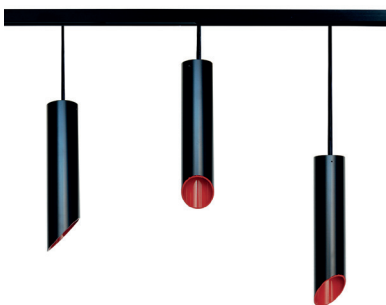

Ειδική κατασκευή
κατόπιν παραγγελίας.

TUBO FA GU10 Ø55

Το Tubo Fa Ø 55 GU10 είναι κρεμαστό φωτιστικό εσωτερικού χώρου κατασκευασμένο από extruded αλουμίνιο βαμμένο ηλεκτροστατικά σε μεγάλη ποικιλία χρωμάτων. Παράγεται σε διάσταση \varnothing 55 x 150 mm - 200 mm - 250 mm - 300 mm - 400 mm - 500 mm - 1000 mm. Κατόπιν παραγγελίας παράγεται σε διαφορετικά μήκη και σε πολλούς συνδυασμούς χρωμάτων. Δεν διατίθεται σε εσωτερικό χρώμα χρυσό και αλουμίνιο. Δυνατότητα τοποθέτησης του λαμπτήρα σε βάθος για φωτισμό DARK LIGHT. Ιδανικό για επαγγελματικούς χώρους και οικίες. Διατίθεται σε downlights επιφανείας και σε προβολέα ράγας.

ΧΡΩΜΑΤΑ

ON REQUEST: Nickel mat
Golden mat and more colors

ΤΕΧΝΙΚΑ ΧΑΡΑΚΤΗΡΙΣΤΙΚΑ

Όνομα προϊόντος	Tubo Ø 55 GU10
Κωδικός	CL162.1_ _
Τεχνολογία	LED - Halogen
Υλικό κατασκευής	Αλουμίνιο
Ντουϊ / λαμπτήρας	GU10/ LED PAR16 LAMPS, HALOGEN PAR16 LAMPS
Περιβάλλον τοποθέτησης	Εσωτερικός χώρος
Εφαρμογή	Επαγγελματικός χώρος - Οικίες
Κατανάλωση Ενέργειας (W)	3 - 50W
Τάση προϊόντος (V)	220 - 240V
Ενεργειακή κλάση	A+
Ηλεκτρική προστασία	ΚΛΑΣΗ I
Βαθμός προστασίας	IP20
Αυξομείωση φωτεινής ροής (dim)	ΝΑΙ
Διάσταση	Ø 55 x 150 mm - 200 mm - 250 mm - 300 mm - 400 mm - 500 mm - 1000 mm
Χρώμα σώματος	Λευκό - Μαύρο - Γκρι
Τύπος τοποθέτησης	Κρεμαστά - Αναρτώμενα

* Σημείωση: Δυνατότητα τοποθέτησης του λαμπτήρα σε βάθος για φωτισμό DARKLIGHT.

ΚΩΔΙΚΟΣ - ΠΕΡΙΓΡΑΦΗ

CL162.1WW.W

Tubo fa | Ø 55 x 500 mm | LED | 230V | GU10 | 10W | White inside - white outside - white cable