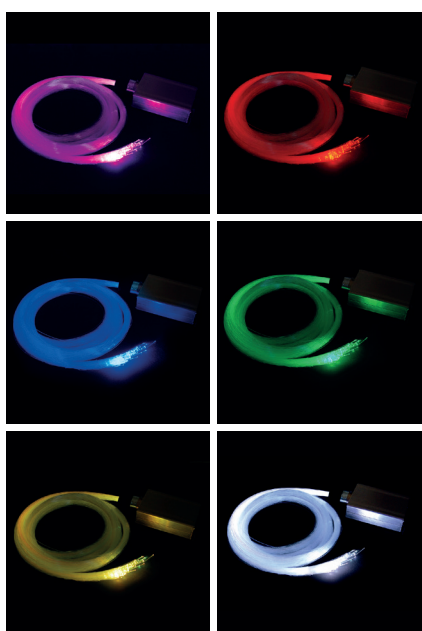

**ΔΕΣΜΕΣ ΟΠΤΙΚΩΝ ΙΝΩΝ**

**ΜΗΧΑΝΗΜΑ ΟΠΤΙΚΩΝ ΙΝΩΝ TWINKLE STARRY SKY  
ΓΙΑ ΑΥΤΟΚΙΝΗΤΟ ή ΟΡΟΦΗ 16W 12V ή 230V APP**

Μηχάνημα οπτικών ινών 16W RGBW με Twinkle για Starry Sky (έναςτροπος ουρανός που τρεμοφέγγει) 12V & 230V για οροφή αυτοκινήτου & σπιτιού. Με bluetooth app, τηλεχειριστήριο & φωτορυθμικό.

Δυνατότητα αυξομείωσης φωτεινής ροής (dimnable), ταχύτητας αλλαγής χρωμάτων (speed) και απενεργοποίηση της λειτουργίας Twinkle. Δυνατότητα επιλογής χρωμάτων ολόκληρου του φάσματος RGBW. Λειτουργία Flash light, λειτουργία μουσικής πολλών προγραμμάτων με εσωτερικό και εξωτερικό μικρόφωνο μέσω της εφαρμογής του κινητού. Διαστάσεις 138 x 88 x 39 mm.

Δέχεται μέχρι:  
• 250 F.O. x 1 mm ή 440 F.O x 0,75 mm ή 900 F.O x 0,50 mm

**ΤΕΧΝΙΚΑ ΧΑΡΑΚΤΗΡΙΣΤΙΚΑ**

Όνομα προϊόντος	Twinkle Starry Sky
Κωδικός	1011-L16IRA / 1011-L16IRA-AU
Τεχνολογία	LED
Υλικό κατασκευής	Αλουμίνιο
Ντουϊ / λαμπτήρας	Ολοκλήρωμένο LED (COB LED)
Περιβάλλον τοποθέτησης	Εσωτερικός χώρος
Εφαρμογή	Επαγγελματικοί Χώροι - Οικίες / Αυτοκίνητο
Θερμοκρασία χρώματος	RGBW
Watt	16W
Τάση προϊόντος (V)	230V / 12V
Ενεργειακή κλάση	A++
Ηλεκτρική προστασία	ΚΛΑΣΗ I
Τύπος ελέγχου	Ηλεκτρονικός Driver (μετασx/τns)
Βαθμός προστασίας	IP20
Ενεργειακή κλάση	A++
Ηλεκτρική προστασία	ΚΛΑΣΗ I
Τύπος ελέγχου	Ηλεκτρονικός driver (ενσωματωμένος M/Σ)
Βαθμός προστασίας	IP20
Χρώμα σώματος	Μαύρο
Μέση διάρκεια ζωής led	40.000h
Φωτοβιολογικός κίνδυνος	RG1
Αυξομείωση φωτεινής ροής (dim)	NAI controller - app
Διαστάσεις	138 x 88 x 39 mm