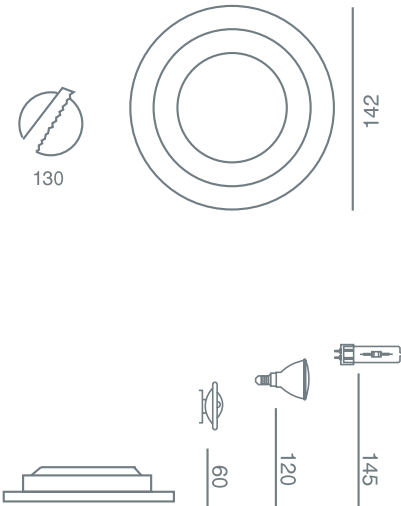

STANDARD EASY AK40002 E27

Το Standard Easy AK40002 είναι ένα χωνευτό φωτιστικό οροφής, κατασκευασμένο από αλουμίνιο και χάλυβα, βαμμένο ηλεκτροστατικά λευκού – ασημί – μαύρου χρώματος. Μίας κίνησης, με κάθετη περιστροφή 30°. Κατάλληλο για λαμπτήρες E27 LED PAR30 LAMPS, HALOGEN PAR30 LAMPS. Διαστάσεις: Ø 142 mm H: 145 mm. Κοπή οπής: Ø 130 mm. Ιδανικό για επαγγελματικούς χώρους και οικίες.

ΧΡΩΜΑΤΑ

ΤΕΧΝΙΚΑ ΧΑΡΑΚΤΗΡΙΣΤΙΚΑ

Όνομα προϊόντος	Standard Easy AK40002
Κωδικός	AK40002_
Τεχνολογία	LED
Υλικό κατασκευής	Αλουμίνιο, Χάλυβας
Ντουϊ / λαμπτήρας	E27 / LED PAR30 LAMPS, HALOGEN PAR30 LAMPS
Περιβάλλον τοποθέτησης	Εσωτερικός χώρος
Εφαρμογή	Επαγγελματικοί χώροι και οικίες
Κατανάλωση Ενέργειας (W)	12-75W
Τάση δικτύου (V)	220 - 240V, 50 - 60 Hz
Ενεργειακή κλάση	A,A+
Ηλεκτρική προστασία	ΚΛΑΣΗ I
Βαθμός προστασίας	IP20
Αυξομείωση φωτεινής ροής (dim)	OXI - ΝΑΙ (1-10V) ή (TRIAC) ή (DALI)
Χρώμα σώματος	Λευκό - μαύρο - Ασημί - Νίκελ ματ
Διαστάσεις	Ø 142 mm H: 145 mm. Κοπή οπής: Ø 130 mm
Τύπος τοποθέτησης	Χωνευτά