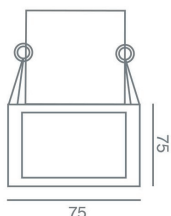

ΚΩΔΙΚΟΣ - ΠΕΡΙΓΡΑΦΗ

AK2052	Prototype | LED PAR16 | GU10 | 230V | 1 x 4-50W | nickel matt
AK2053	Prototype | LED PAR16 | GU10 | 230V | 1 x 4-50W | silver

70x70

65