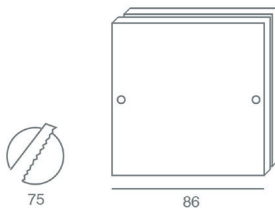

Διαστάσεις: 86 x 86 mm. Κοπή οπής: 75 mm.

ΧΡΩΜΑΤΑ

Nickel Matte

Black

White

ΤΕΧΝΙΚΑ ΧΑΡΑΚΤΗΡΙΣΤΙΚΑ

Όνομα προϊόντος	Alice
Κωδικός	AK2088
Τεχνολογία	Led - Halogen
Υλικό κατασκευής	Αλουμίνιο με επεξεργασία anodic oxydation
Ντουί / λαμπτήρας	GU10/ LED PAR16 LAMPS, HALOGEN PAR16 LAMPS
Περιβάλλον τοποθέτησης	Εσωτερικός χώρος
Εφαρμογή	Επαγγελματικοί χώροι και οικίες
Κατανάλωση Ενέργειας (W)	1 x 4 - 50W
Τάση προϊόντος (V)	220 - 240v
Ενεργειακή κλάση	A+
Ηλεκτρική προστασία	Κλάση I
Βαθμός προστασίας	IP20
Αυξομείωση φωτεινής ροής (dim)	ΝΑΙ
Χρώμα σώματος	Νίκελ Ματ - Μαύρο - Λευκό
Διαστάσεις	86 x 86 mm. Κοπή οπής: 75 mm
Τύπος τοποθέτησης	Χωνευτά