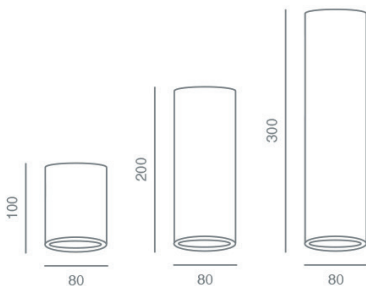

STILO GU10

Το Stilo GU10 είναι φωτιστικό οροφής εσωτερικού χώρου κατασκευασμένο από extruded αλουμίνιο βαμμένο ηλεκτροστατικά σε μεγάλη ποικιλία χρωμάτων. Παράγεται σε διαστάσεις \varnothing 80 x 100 mm x 200mm x 300mm. **Κατόπιν παραγγελίας παράγεται σε διαφορετικά μήκη και χρώματα.** Ιδανικό για επαγγελματικούς χώρους και οικίες.

ΧΡΩΜΑΤΑ

ON REQUEST: Nickel mat - Golden mat and more colors

ΤΕΧΝΙΚΑ ΧΑΡΑΚΤΗΡΙΣΤΙΚΑ

Όνομα προϊόντος	Stilo GU10
Κωδικός	CLO160.1_ _
Τεχνολογία	Led - Halogen
Υλικό κατασκευής	Αλουμίνιο
Ντουϊ / λαμπτήρας	GU10/ LED PAR16 LAMPS, HALOGEN PAR16 LAMPS
Περιβάλλον τοποθέτησης	Εσωτερικός χώρος
Εφαρμογή	Επαγγελματικοί χώροι - Οικίες
Κατανάλωση Ενέργειας (W)	3 - 12W
Τάση προϊόντος (V)	220 - 240V
Ενεργειακή κλάση	A+
Ηλεκτρική προστασία	ΚΛΑΣΗ I
Βαθμός προστασίας	IP20
Αυξομείωση φωτεινής ροής (dim)	NAI
Διάσταση	\varnothing 80 x 100 mm x 200mm x 300mm
Χρώμα σώματος	Λευκό - Μαύρο - Κίτρινο - Γκρι - Μαύρο σαγρέ
Τύπος τοποθέτησης	Οροφής - Επιφανείας

* Σημείωση: Δυνατότητα τοποθέτησης του λαμπτήρα σε βάθος για φωτισμό DARKLIGHT.

ΚΩΔΙΚΟΣ - ΠΕΡΙΓΡΑΦΗ

CLO160.1WW	Stilo 80 x 200 mm LED 230V GU10 10W White - White
CLO160.1RR	Stilo 80 x 200 mm LED 230V GU10 10W Red - Red
CLO160.1GSGS	Stilo 80 x 200 mm LED 230V GU10 10W Grey - Grey
CLO160.1YY	Stilo 80 x 200 mm LED 230V GU10 10W Yellow - Yellow
CLO160.1ASAS	Stilo 80 x 200 mm LED 230V GU10 10W Black grained - Black grained