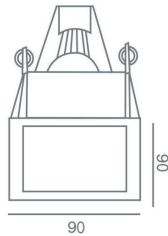

ΚΩΔΙΚΟΣ - ΠΕΡΙΓΡΑΦΗ

AK2071

Omen | LED PAR16 | GU10 | 230V | 1 x 4-50W | nickel matt - black inside

85x75

80