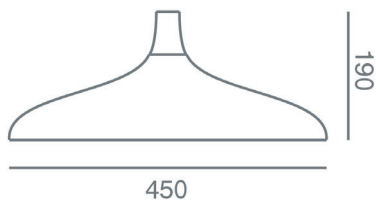

FLAMINGO E27

Το Flamingo είναι κρεμαστό φωτιστικό κατασκευασμένο από αλουμίνιο για λαμπτήρες LED E27 max 60 W. Παράγεται σε πολλούς χρωματικούς συνδυασμούς σώματος φωτιστικού και καλωδίων. Διάσταση \varnothing 450 x 190 mm. Βάρος 795 gr. Κατάλληλο για επαγγελματικούς χώρους και οικίες.

ΧΡΩΜΑΤΑ

ΤΕΧΝΙΚΑ ΧΑΡΑΚΤΗΡΙΣΤΙΚΑ

Όνομα προϊόντος	Flamingo E27
Κωδικός	CL137 _ _ . _
Τεχνολογία	Led - Halogen
Υλικό κατασκευής	Αλουμίνιο
Ντουϊ / λαμπτήρας	E27 / LED LAMPS, HALOGEN LAMPS
Περιβάλλον τοποθέτησης	Εσωτερικός χώρος
Εφαρμογή	Επαγγελματικοί χώροι - Οικίες
Κατανάλωση Ενέργειας (W)	Max 60W
Τάση προϊόντος (V)	220 - 240V, 50 - 60 Hz
Ενεργειακή κλάση	A,A+
Ηλεκτρική προστασία	ΚΛΑΣΗ I
Βαθμός προστασίας	IP20
Αυξομείωση φωτεινής ροής (dim)	OXI - ΝΑΙ (εξαρτάται από τον λαμπτήρα)
Διάσταση	\varnothing 450 x 190 mm
Χρώμα σώματος	Αλουμίνιο - Μονοχρωμία - Διχρωμία (βλ. Πίνακα)
Βάρος	795 gr
Τύπος τοποθέτησης	Κρεμαστά - Αναρτώμενα