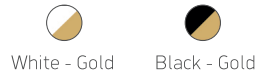

## TUBO FA GOLD E27 Ø116

Το Tubo Fa E27 είναι φωτιστικό οροφής εσωτερικού χώρου κατασκευασμένο από extruded αλουμίνιο βαμμένο ηλεκτροστατικά σε μεγάλη ποικιλία χρωμάτων μονόχρωμα ή δίχρωμα. Παράγεται σε διάσταση Ø 116 x 500 mm. **Κατόπιν παραγγελίας παράγεται σε διαφορετικά μήκη και σε πολλούς συνδυασμούς χρωμάτων (βλ. πίνακα χρωμάτων παρακάτω).** Δυνατότητα τοποθέτησης του λαμπτήρα σε βάθος για φωτισμό DARK LIGHT. Διατίθεται και σε κρεμαστό. Ιδανικό για επαγγελματικούς χώρους και οικίες.

## ΧΡΩΜΑΤΑ

**ON REQUEST:** Grey Grained - Black Grained  
Nickel mat Golden mat and more colors