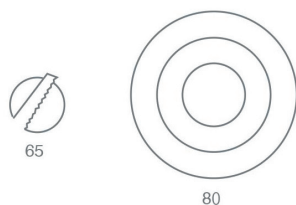

RELAX GU10

Το Relax είναι ένα χωνευτό φωτιστικό οροφής, κατασκευασμένο από φυσικό αλουμίνιο με επεξεργασία anodic oxydation. Με την φωτιστική πηγή τοποθετημένη βαθιά στο σώμα των φωτιστικών για αντιθαμβωτικό αποτέλεσμα, κατάλληλο για **DARK LIGHT** φωτισμό.
Διαστάσεις: Ø 80 mm. Κοπή οπής: 65 mm.

ΧΡΩΜΑΤΑ

Aluminium

ΤΕΧΝΙΚΑ ΧΑΡΑΚΤΗΡΙΣΤΙΚΑ

Όνομα προϊόντος	Relax
Κωδικός	5106
Τεχνολογία	Led - Halogen
Υλικό κατασκευής	Αλουμίνιο με επεξεργασία anodic oxydation
Ντουϊ / λαμπτήρας	GU10/ LED PAR16 LAMPS, HALOGEN PAR16 LAMPS
Περιβάλλον τοποθέτησης	Εσωτερικός χώρος
Εφαρμογή	Επαγγελματικοί χώροι και οικίες
Κατανάλωση Ενέργειας (W)	1 x 4 - 50W
Τάση προϊόντος (V)	220 - 240v
Ενεργειακή κλάση	A+
Ηλεκτρική προστασία	Κλάση I
Βαθμός προστασίας	IP20
Αυξομείωση φωτεινής ροής (dim)	ΝΑΙ
Χρώμα σώματος	Αλουμίνιο
Διαστάσεις	Ø 80 mm. Κοπή οπής: 65 mm
Τύπος τοποθέτησης	Χωνευτά