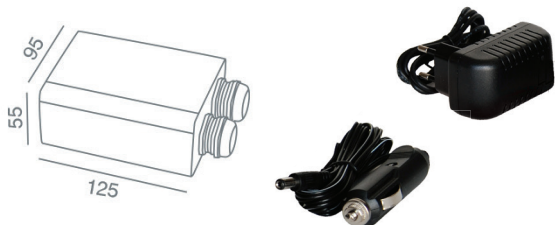

Περιλαμβάνει 2 x 480 τεμάχια οπτικής ίνας:

- 450 οπτικές ίνες x 0,75mm & 30 οπτικές ίνες x 1mm 4 μέτρα μήκος

Συνολικά 3840 μέτρα οπτικής ίνας.

Δέχεται μέχρι: • 2 x 250 οπτικές ίνες 1 mm ή
2 x 440 οπτικές ίνες x 0,75 mm ή 2 x 900 οπτικές ίνες x 0,50mm
(κατόπιν παραγγελίας).

Διάσταση μηχανήματος 125 x 95 x 55 mm.

Κατόπιν παραγγελίας μπορεί να διατεθεί σε Wi-Fi ή Bluetooth.

ΚΩΔΙΚΟΣ - ΠΕΡΙΓΡΑΦΗ

1031-16R48 KIT | 2x 480 F.0 | 2x 16W | LED | RGB | controller